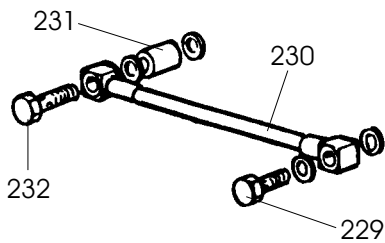

Codici

Codes

Codes

Kode-Nr

No.	CODICE	DESCRIZIONE	DESCRIPTION	BESCHREIBUNG	DESCRIPTION
9203	900226615	AUTOCENTRANTE	TURNTABLE	SPANNFUTTER	PLATEAU AUTOCENTREUR
0114	900326616	PERNO	PIN	ZAPFEN	PIVOT
0212	900326622	CRICCHETTO	CRICK	SPERRKLINKE	CLIQUET
0213	900326623	PERNO	PIN	ZAPFEN	PIVOT
0214	900331243	CAPPELOTTO	CAP NUT	ABSCHLUSSKAPPE	CAPUCHON
0215	900226617	FLANGIA	FLANGE	FLANSCH	FLASQUE
0216	900326626	PERNO	PIN	ZAPFEN	PIVOT
0217	900326624	MANICOTTO	SLEEVE	MUFFE	MANCHON
9201	900239119	CILINDRO	CYLINDER	ZYLINDER	CYLINDRE
0205	900239118	FLANGIA	FLANGE	FLANSCH	FLASQUE
0206	900334204	TIRANTE	STAY ROD	ZUGSTANGE	TIRANT
0207	900338599	STELO	STEM	SCHAFT	TIGE
0208	900338604	STANTUFFO	PISTON	KOLBEN	PISTON
0209	900338710	CILINDRO	CYLINDER	ZYLINDER	CYLINDRE
0210	900338777	FLANGIA	FLANGE	FLANSCH	FLASQUE
0211	900440357	TAPPO	PLUG	STOPFEN	BOUCHON
9202	900239596	DISTRIBUTORE	DISTRIBUTOR	VERTEILER	DISTRIBUTEUR
0227	900426474	MANOMETRO	PRESSURE GAUGE	DRUCKMESSER	MANOMETRE
0228	900440387	DISTRIBUTORE	DISTRIBUTOR	VERTEILER	DISTRIBUTEUR
0218	900426625	MOLLA SL 50x250	SPRING	FEDER	RESSORT
0219	900427413	CUSCINETTO	BEARING	LAGER	ROULEMENT
0220	900427414	CONTRORALLA	COUNTER-FIFTH WHEEL	GEGENLAGERSCHALE	CONTRE-CANDOUIS
0229	900322489	PERNO	PIN	ZAPFEN	PIVOT
0230	900434426	TUBO	PIPE	ROHR	TUYAU
0231	900335283	PROLUNGA	EXTENSION CORD	VERLAENGERUNG	RALLONGE
0232	900335284	VITE	SCREW	SCHRAUBE	VIS
0238	900338603	ANELLO	RING	RING	ANNEAU
0239	900338778	RONDELLA	WASHER	UNTERLEGSCHIEBE	RONDELLE
0240	900339538	FERMO	RETAINER	ANSCHLAG	ARRET
0241	900439136	RONDELLA	WASHER	UNTERLEGSCHIEBE	RONDELLE
0242	900439517	CARENATURA	FAIRING	VERKLEIDUNG	CARENAGE
0243	900601162	LINGUETTA	TANG	FEDERKEIL	LANGUETTE
0250	900242012	KIT GUARNIZIONI	SEALS KIT	DICHTUNGSSATZ	KIT JOINTS