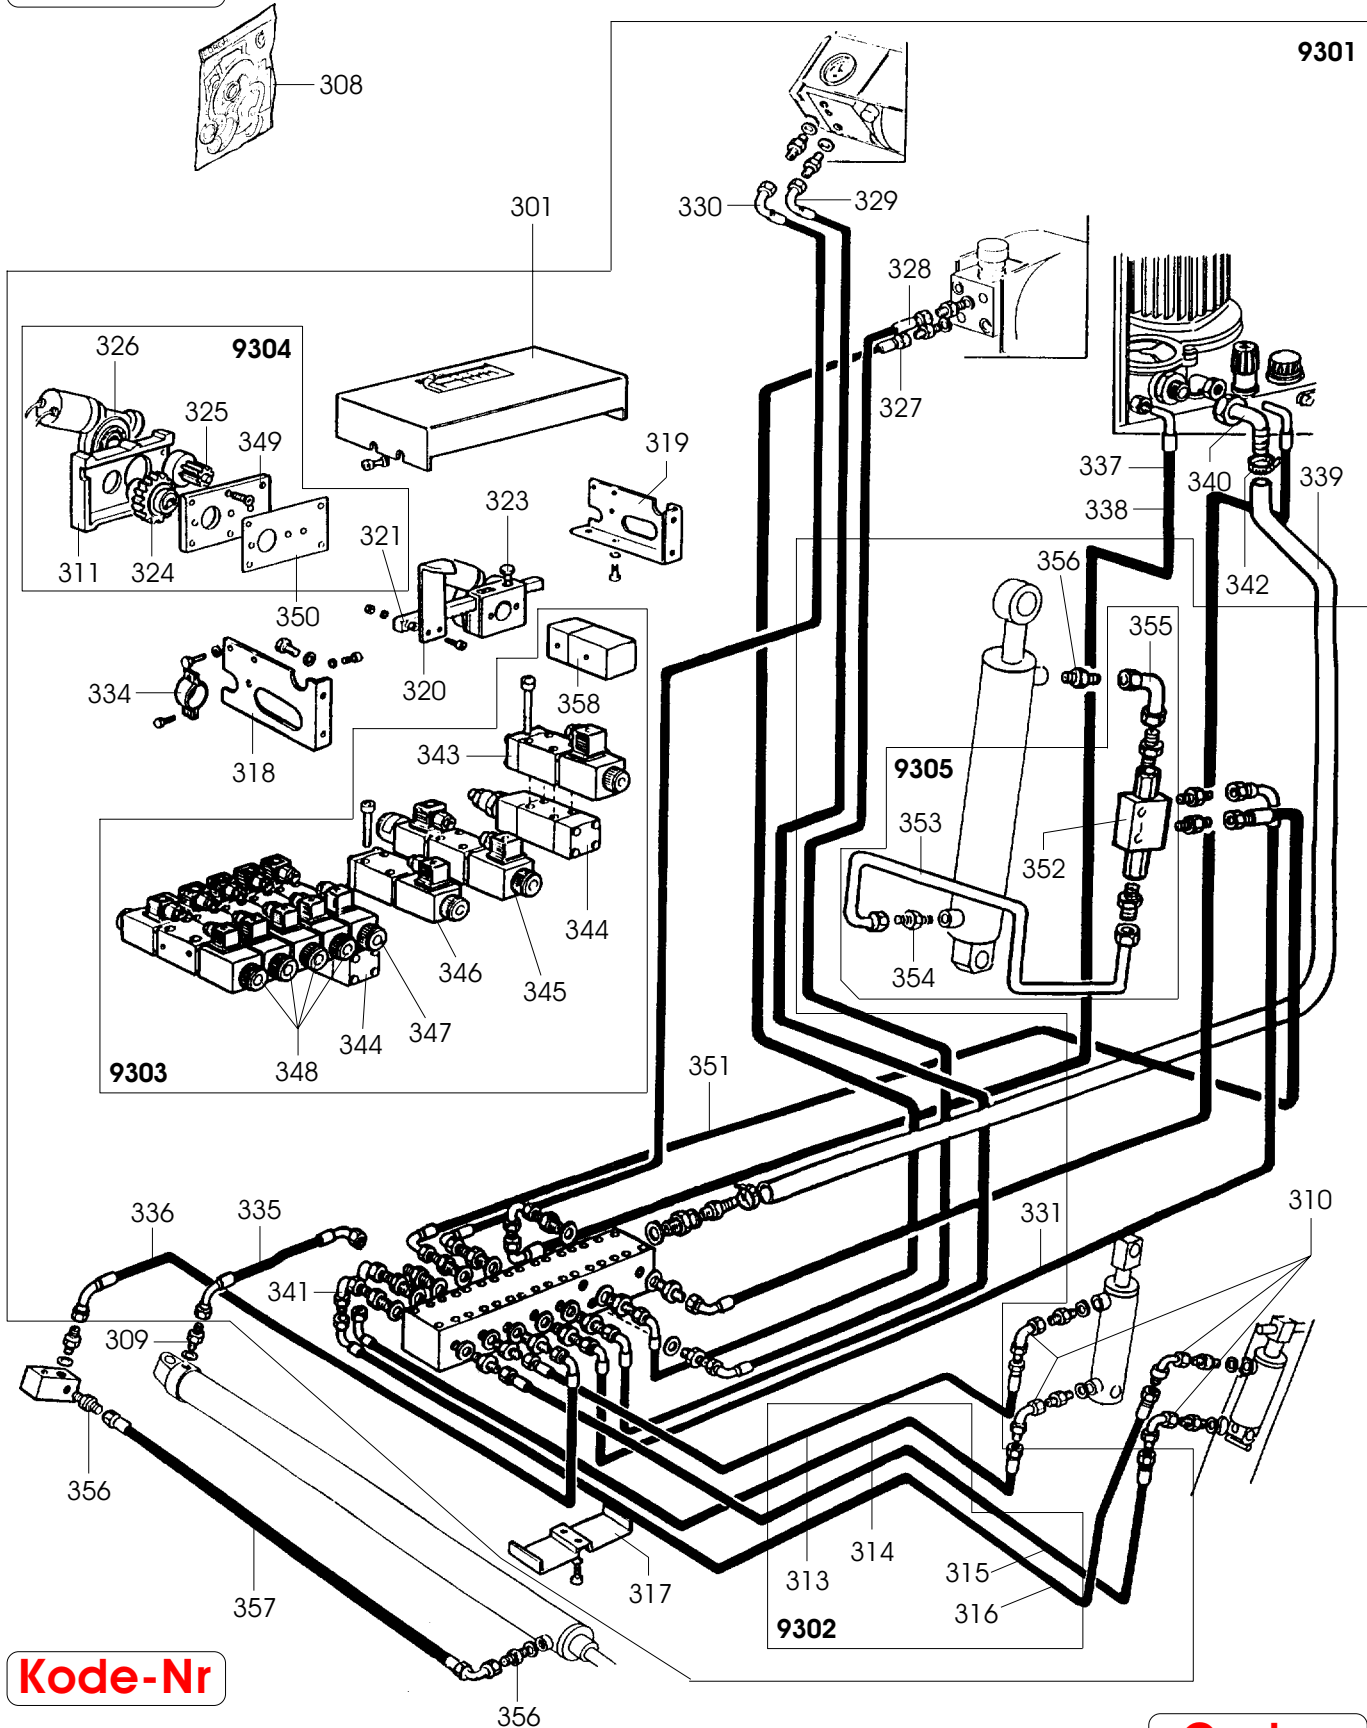

Codici

Codes

Kode-Nr

Codes