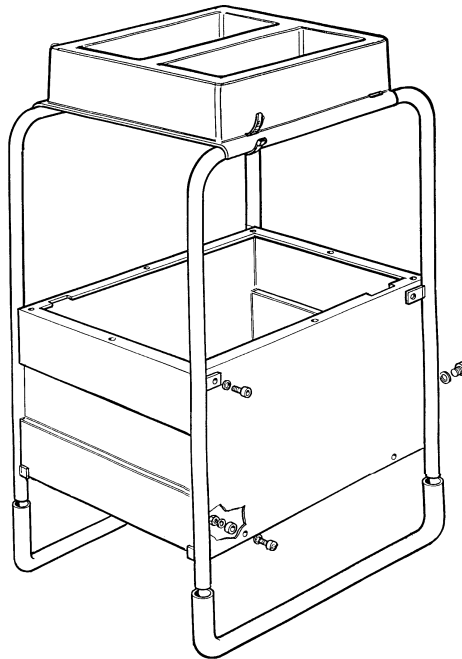

9904

Codes

Codici

Codes

Kode-Nr