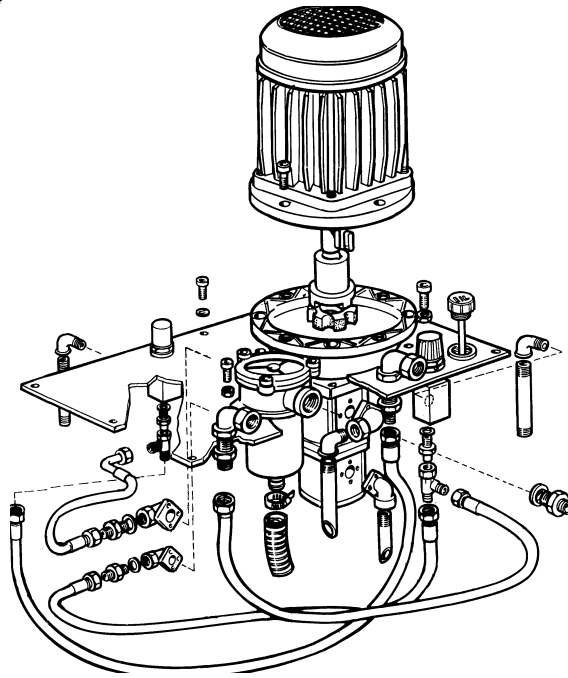

9904

Codes

Codici