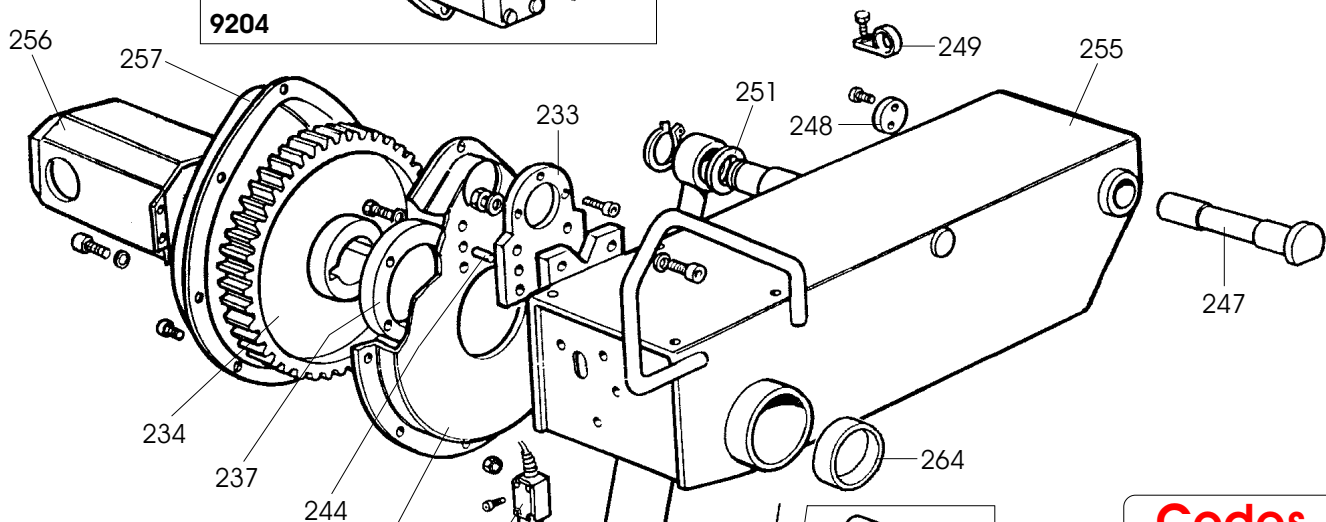

Codes

Codes

Kode-Nr