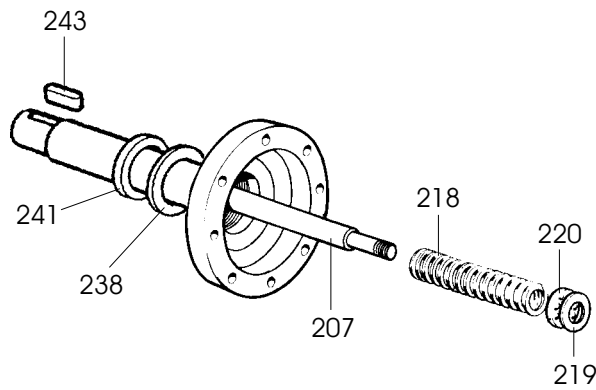

Codici

Codes

Codes

Kode-Nr

No.	CODICE	DESCRIZIONE	DESCRIPTION	BESCHREIBUNG	DESCRIPTION
9203	900226615	AUTOCENTRANTE	TURNTABLE	SPANNFUTTER	PLATEAU AUTOCENTREUR
0114	900326616	PERNO	PIN	ZAPFEN	PIVOT
0212	900326622	CRICCHETTO	CRICK	SPERRKLINKE	CLIQUET
0213	900326623	PERNO	PIN	ZAPFEN	PIVOT
0214	900331243	CAPPELOTTO	CAP NUT	ABSCHLUSSKAPPE	CAPUCHON
0215	900226617	FLANGIA	FLANGE	FLANSCH	FLASQUE
0216	900326626	PERNO	PIN	ZAPFEN	PIVOT
0217	900326624	MANICOTTO	SLEEVE	MUFFE	MANCHON
9201	900239119	CILINDRO	CYLINDER	ZYLINDER	CYLINDRE
0205	900239118	FLANGIA	FLANGE	FLANSCH	FLASQUE
0206	900334204	TIRANTE	STAY ROD	ZUGSTANGE	TIRANT
0207	900338599	STELO	STEM	SCHAFT	TIGE
0208	900338604	STANTUFFO	PISTON	KOLBEN	PISTON
0209	900338710	CILINDRO	CYLINDER	ZYLINDER	CYLINDRE
0210	900338777	FLANGIA	FLANGE	FLANSCH	FLASQUE
0211	900440357	TAPPO	PLUG	STOPFEN	BOUCHON
9202	900239596	DISTRIBUTORE	DISTRIBUTOR	VERTEILER	DISTRIBUTEUR
0227	900426474	MANOMETRO	PRESSURE GAUGE	DRUCKMESSER	MANOMETRE
0228	900440387	DISTRIBUTORE	DISTRIBUTOR	VERTEILER	DISTRIBUTEUR
0218	900426625	MOLLA SL 50x250	SPRING	FEDER	RESSORT
0219	900427413	CUSCINETTO	BEARING	LAGER	ROULEMENT
0220	900427414	CONTRORALLA	COUNTER-FIFTH WHEEL	GEGENLAGERSCHALE	CONTRE-CANDOUIS
0229	900322489	PERNO	PIN	ZAPFEN	PIVOT
0230	900434426	TUBO	PIPE	ROHR	TUYAU
0231	900335283	PROLUNGA	EXTENSION CORD	VERLAENGERUNG	RALLONGE
0232	900335284	VITE	SCREW	SCHRAUBE	VIS
0238	900338603	ANELLO	RING	RING	ANNEAU
0239	900338778	RONDELLA	WASHER	UNTERLEGSCHIEBE	RONDELLE
0240	900339538	FERMO	RETAINER	ANSCHLAG	ARRET
0241	900439136	RONDELLA	WASHER	UNTERLEGSCHIEBE	RONDELLE
0242	900439517	CARENATURA	FAIRING	VERKLEIDUNG	CARENAGE
0243	900601162	LINGUETTA	TANG	FEDERKEIL	LANGUETTE
0250	900242012	KIT GUARNIZIONI	SEALS KIT	DICHTUNGSSATZ	KIT JOINTS