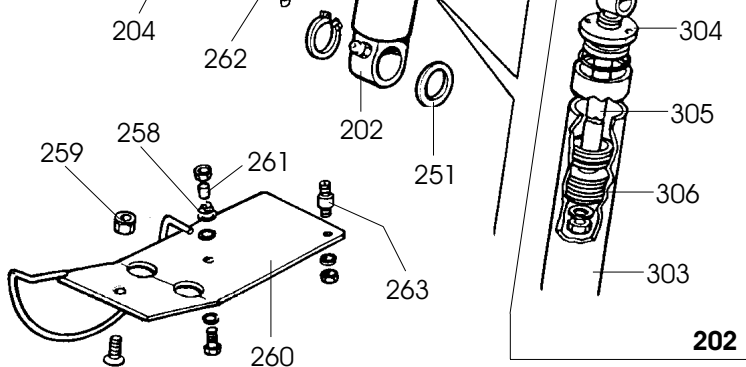

Codici

Codes

Codes

Kode-Nr