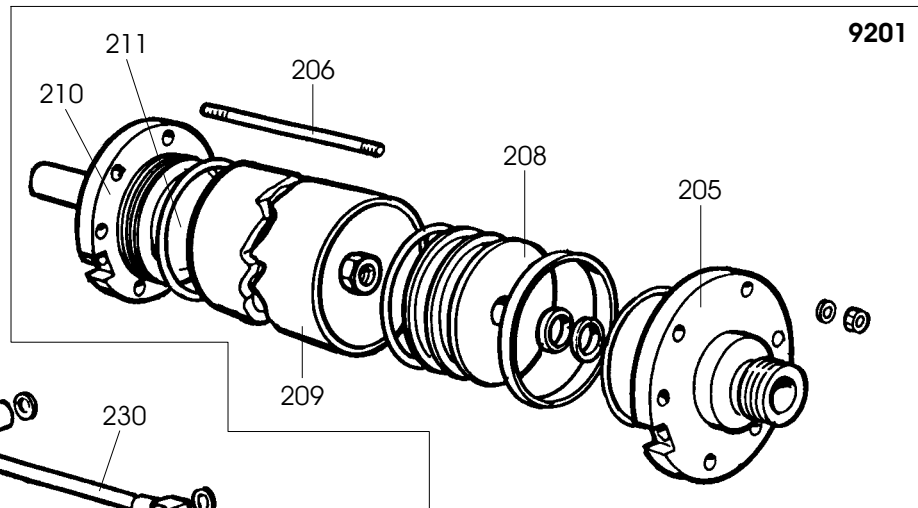

Codici

Codes

Codes

Kode-Nr

No.	CODICE	DESCRIZIONE	DESCRIPTION	BESCHREIBUNG	DESCRIPTION
9203	900226615	AUTOCENTRANTE	TURNTABLE	SPANNFUTTER	PLATEAU AUTOCENTREUR
0114	900326616	PERNO	PIN	ZAPFEN	PIVOT
0212	900326622	CRICCHETTO	CRICK	SPERRKLINKE	CLIQUET
0213	900326623	PERNO	PIN	ZAPFEN	PIVOT
0214	900331243	CAPPELOTTO	CAP NUT	ABSCHLUSSKAPPE	CAPUCHON
0215	900226617	FLANGIA	FLANGE	FLANSCH	FLASQUE
0216	900326626	PERNO	PIN	ZAPFEN	PIVOT
0217	900326624	MANICOTTO	SLEEVE	MUFFE	MANCHON
9201	900239119	CILINDRO	CYLINDER	ZYLINDER	CYLINDRE
0205	900239118	FLANGIA	FLANGE	FLANSCH	FLASQUE
0206	900334204	TIRANTE	STAY ROD	ZUGSTANGE	TIRANT
0207	900338599	STELO	STEM	SCHAFT	TIGE
0208	900338604	STANTUFFO	PISTON	KOLBEN	PISTON
0209	900338710	CILINDRO	CYLINDER	ZYLINDER	CYLINDRE
0210	900338777	FLANGIA	FLANGE	FLANSCH	FLASQUE
0211	900440357	TAPPO	PLUG	STOPFEN	BOUCHON
9202	900239596	DISTRIBUTORE	DISTRIBUTOR	VERTEILER	DISTRIBUTEUR
0227	900426474	MANOMETRO	PRESSURE GAUGE	DRUCKMESSER	MANOMETRE
0228	900440387	DISTRIBUTORE	DISTRIBUTOR	VERTEILER	DISTRIBUTEUR
0218	900426625	MOLLA SL 50x250	SPRING	FEDER	RESSORT
0219	900427413	CUSCINETTO	BEARING	LAGER	ROULEMENT
0220	900427414	CONTRORALLA	COUNTER-FIFTH WHEEL	GEGENLAGERSCHALE	CONTRE-CANDOUIS
0229	900322489	PERNO	PIN	ZAPFEN	PIVOT
0230	900434426	TUBO	PIPE	ROHR	TUYAU
0231	900335283	PROLUNGA	EXTENSION CORD	VERLAENGERUNG	RALLONGE
0232	900335284	VITE	SCREW	SCHRAUBE	VIS
0238	900338603	ANELLO	RING	RING	ANNEAU
0239	900338778	RONDELLA	WASHER	UNTERLEGSCHIEBE	RONDELLE
0240	900339538	FERMO	RETAINER	ANSCHLAG	ARRET
0241	900439136	RONDELLA	WASHER	UNTERLEGSCHIEBE	RONDELLE
0242	900439517	CARENATURA	FAIRING	VERKLEIDUNG	CARENAGE
0243	900601162	LINGUETTA	TANG	FEDERKEIL	LANGUETTE
0250	900242012	KIT GUARNIZIONI	SEALS KIT	DICHTUNGSSATZ	KIT JOINTS