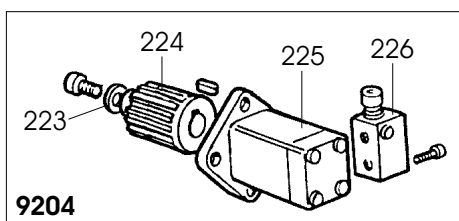

Codici

Codes

Codes

Kode-Nr