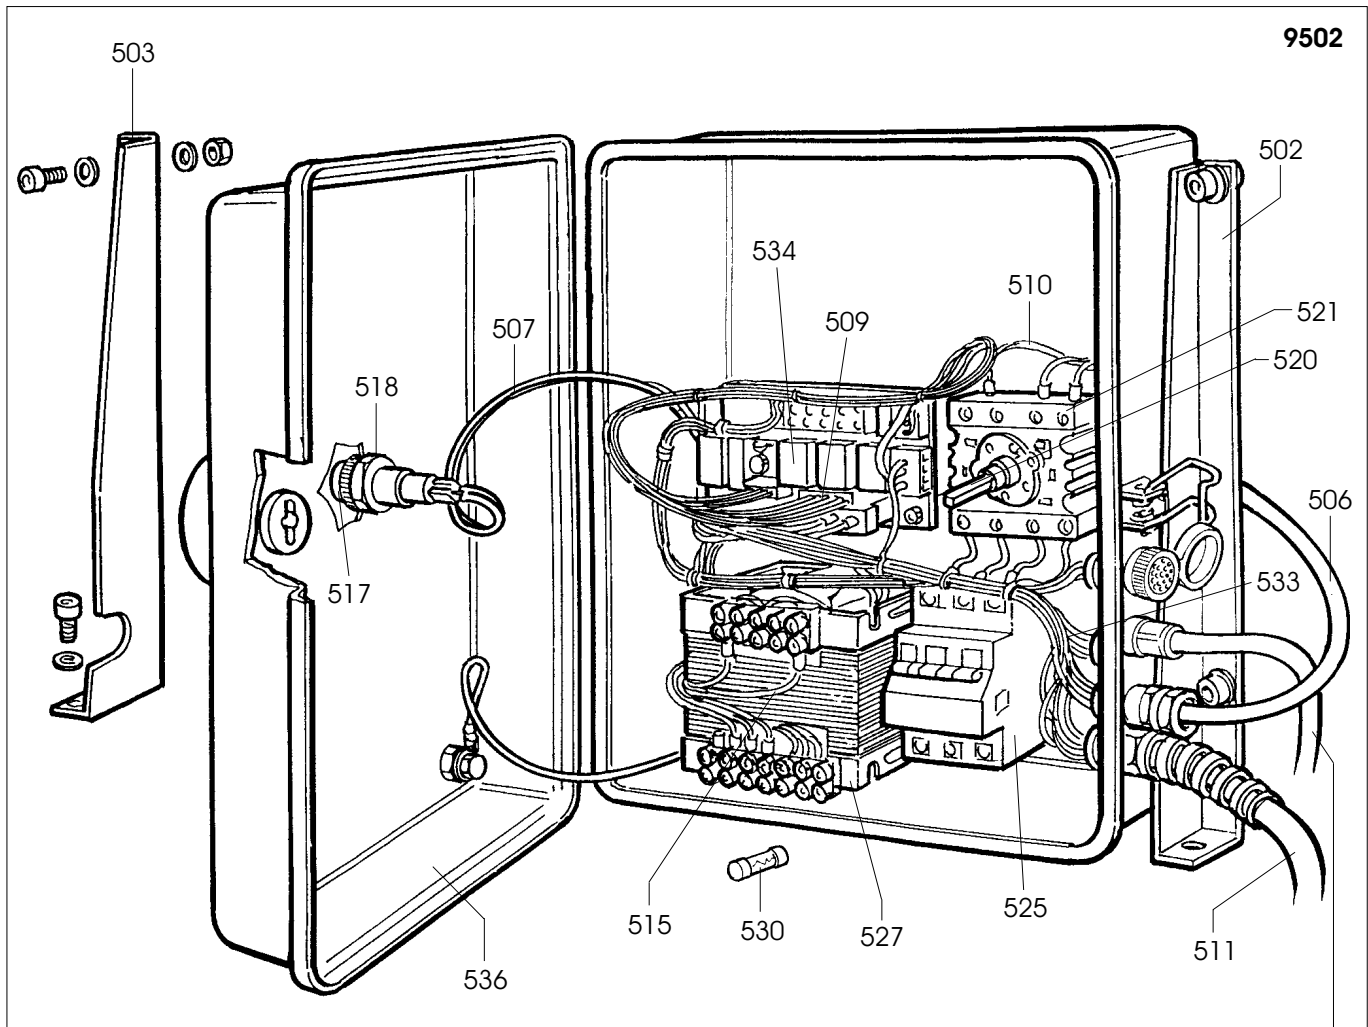

Codici

Codes

Kode-Nr

Codes