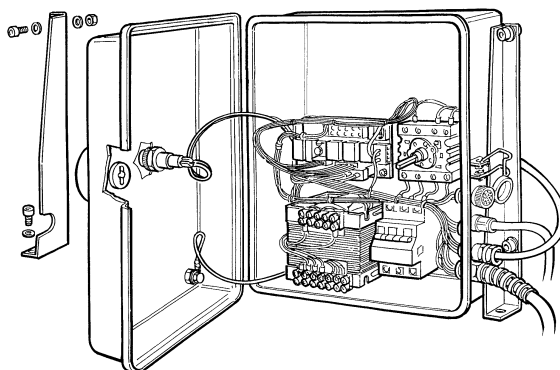

Codici

Codes

Kode-Nr

Codes

No.	CODICE	DESCRIZIONE	DESCRIPTION	BESCHREIBUNG	DESCRIPTION
9502	900243049	IMPIANTO ELETTRICO	ELECTRIC SYSTEM	ELEKTRISCHE ANLAGE	INSTALL. ELECTRIQUE
0502	900340113	STAFFA	BRACKET	KLAUE	ETRIER
0503	900340114	STAFFA	BRACKET	KLAUE	ETRIER
0506	900239680	CAVO	CABLE	KABEL	CABLE
0507	900239682	CAVO	CABLE	KABEL	CABLE
0509	900239685	CAVO	CABLE	KABEL	CABLE
0510	900239688	CAVO	CABLE	KABEL	CABLE
0511	900239777	CAVO	CABLE	KABEL	CABLE
0515	900241493	CAVO	CABLE	KABEL	CABLE
0517	950415012	LAMPADA	LAMP	LAMPE	LAMPE
0518	900422040	SPIA	PILOT LAMP	KONTROLLEUCHE	TEMOIN
0520	900439748	PROLUNGA	EXTENSION CORD	VERLAENGERUNG	RALLONGE
0521	900439750	COMMUTATORE	COMMUTATOR	SCHALTER	COMMUTATEUR
0525	900439765	SALVAMOTORE	OVERL. CUTOUT	UEBERLAST-SCHALTER	DISJONCTEUR
0527	900440670	TRASFORMATORE	TRANSFORMER	TRANSFORMATOR	TRANSFORMATEUR
0530	900429692	FUSIBILE 1A RITARD.	FUSE 1A	SICHERUNG 1A	FUSIBLE 1A
0530	950429315	FUSIBILE 0.5A	FUSE 0.5A	SICHERUNG 0.5A	FUSIBLE 0.5A
0530	950429691	FUSIBILE 6A RITARD.	FUSE 6A	SICHERUNG 6A	FUSIBLE 6A
0533	900241870	CAVO	CABLE	KABEL	CABLE
0534	900443043	SCHEDA ELETTRON.	P.C.BOARD	ELEKTR.PLATINE	FICHE ELECTR.
0536	900341918	CASSA	CASE	KASTEN	CAISSE
0531	900241871	CAVO	CABLE	KABEL	CABLE

9904

Codes

Codici

Codes

Kode-Nr

**HD 1200 AVIO****Fig. L****07 / 94****Complessivo**

No.	CODICE	DESCRIZIONE	DESCRIPTION	BESCHREIBUNG	DESCRIPTION
		CENTRALINA	POWER PACK	STEUERGERAET	UNITE DE CONTROLE
9904	900243048	380/3 50Hz	380/3 50Hz	380/3 50Hz	380/3 50Hz
9904	900243057	220/3 60Hz	220/3 60Hz	220/3 60Hz	220/3 60Hz