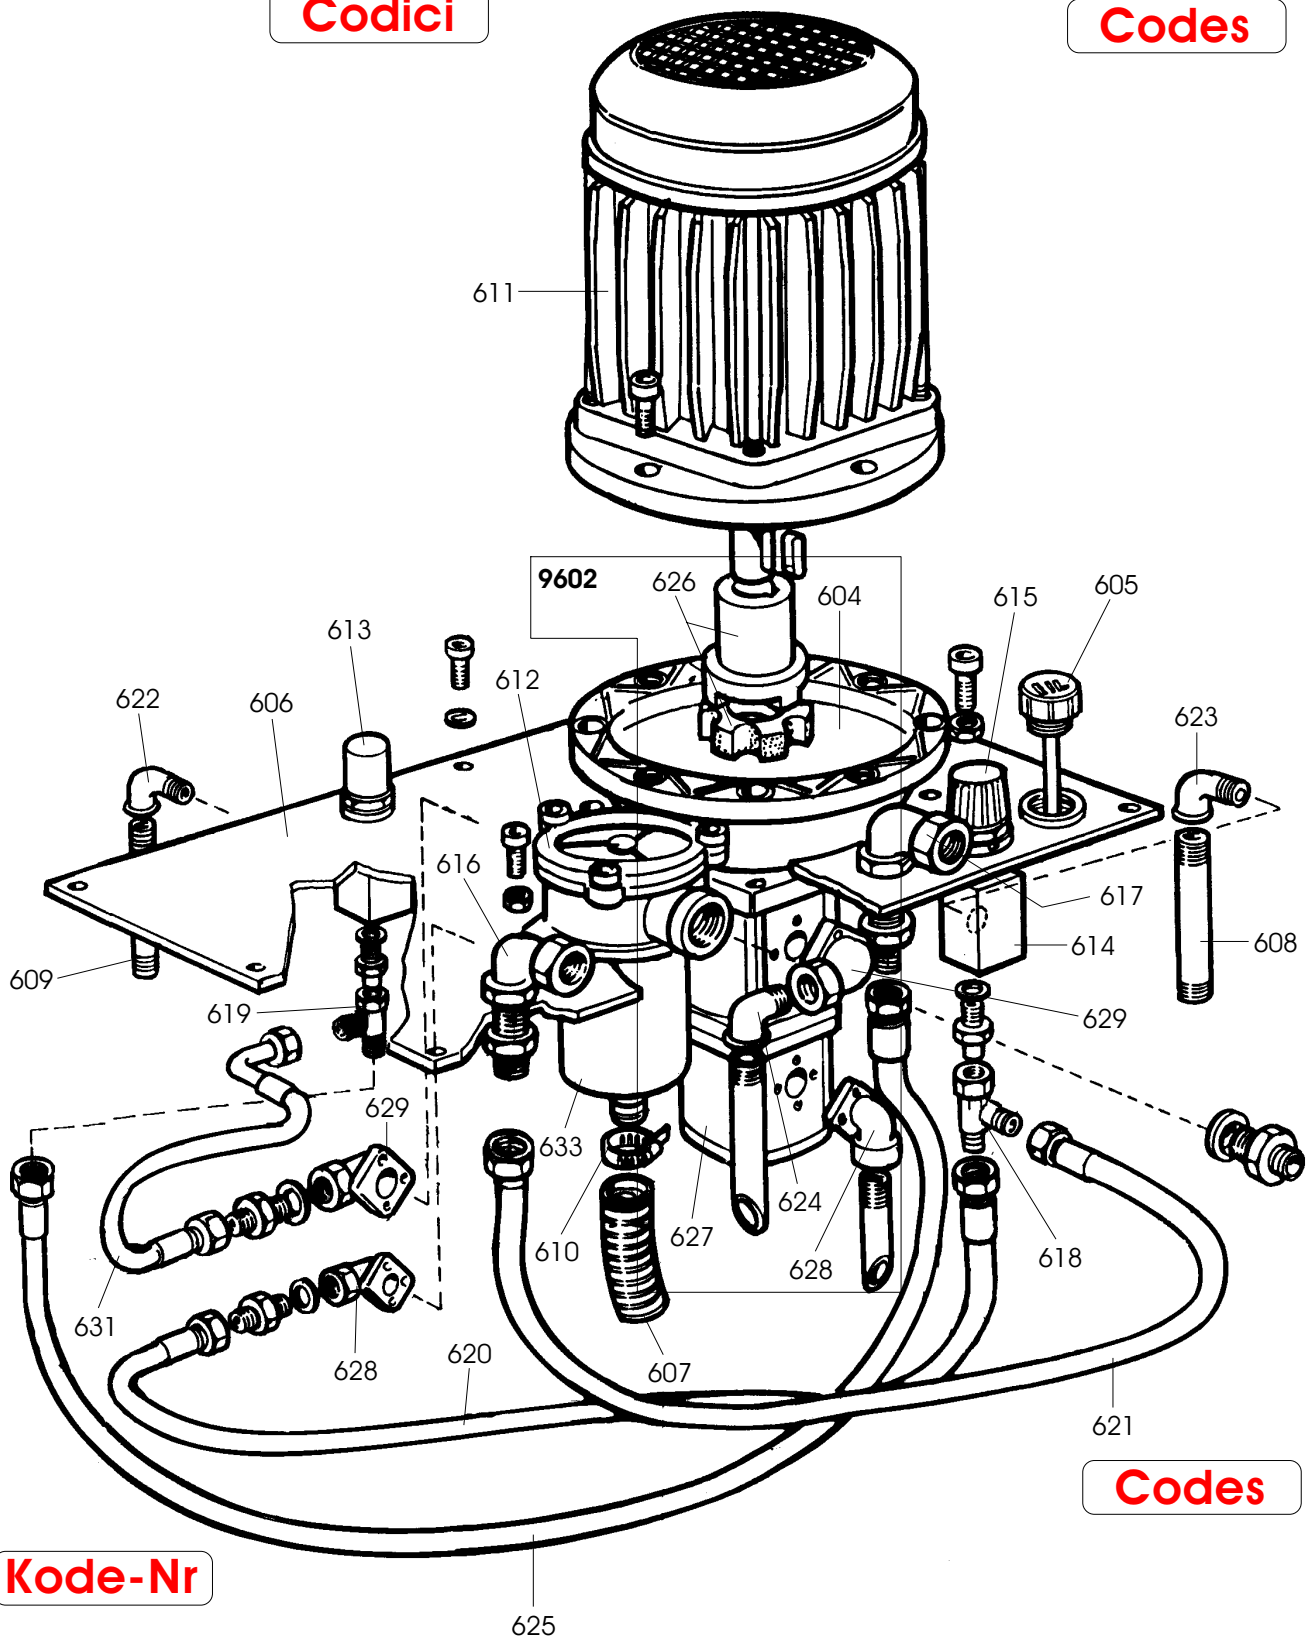

9601

Codici

Codes

Codes

Kode-Nr

No.	CODICE	DESCRIZIONE	DESCRIPTION	BESCHREIBUNG	DESCRIPTION
9601	900240106	COPERCHIO	LID	DECKEL	COUVERCLE
9602	900240116	GRUPPO	ASSEMBLY	GRUPPE	GROUPE
0604	900440119	CAMPANA	BELL	GLOCKE	CLOCHE
0624	900440830	CURVA	ELBOW	KURVE	COURBE
0626	900440112	GIUNTO	COUPLING	KUPPLUNG	ACCOUPLERM.
0627	900440118	POMPA 50HZ	PUMP 50HZ	PUMPE 50HZ	POMPE 50HZ
0627	900441460	POMPA 60HZ	PUMP 60HZ	PUMPE 60HZ	POMPE 60HZ
0628	900440812	RACCORDO	CONNECTOR	ANSCHLUSS	RACCORD
0629	900440813	RACCORDO	CONNECTOR	ANSCHLUSS	RACCORD
0605	900341676	TAPPO	PLUG	STOPFEN	BOUCHON
0606	900340097	COPERCHIO	LID	DECKEL	COUVERCLE
0607	900340162	TUBO	PIPE	ROHR	TUYAU
0608	900340823	TUBO	PIPE	ROHR	TUYAU
0609	900340825	TUBO	PIPE	ROHR	TUYAU
0610	900437720	FASCETTA	STRAP	SCHLAUCHSCHELLE	COLLIER
		MOTORE	MOTOR	MOTOR	MOTEUR
0611	900440107	220/380 50HZ 3ph	220/380 50HZ 3ph	220/380 50HZ 3ph	220/380 50HZ 3ph
0611	900441459	220/380 60HZ 3ph	220/380 60HZ 3ph	220/380 60HZ 3ph	220/380 60HZ 3ph
0611	900441513	220/415 50HZ 3ph	220/415 50HZ 3ph	220/415 50HZ 3ph	220/415 50HZ 3ph
0612	900440108	FILTRO	FILTER	FILTER	FILTRE
0613	900440109	VALVOLA	VALVE	VENTIL	VANNE
0614	900440110	VALVOLA	VALVE	VENTIL	VANNE
0615	900341780	MANOPOLA	KNOB	BALLENGRIFF	BOUTON
0616	900440816	RACCORDO	CONNECTOR	ANSCHLUSS	RACCORD
0617	900440817	RACCORDO	CONNECTOR	ANSCHLUSS	RACCORD
0618	900440821	RACCORDO	CONNECTOR	ANSCHLUSS	RACCORD
0619	900440820	RACCORDO	CONNECTOR	ANSCHLUSS	RACCORD
0620	900440826	TUBO	PIPE	ROHR	TUYAU
0621	900440827	TUBO	PIPE	ROHR	TUYAU
0622	900440824	CURVA	ELBOW	KURVE	COURBE
0623	900440822	CURVA	ELBOW	KURVE	COURBE
0625	900440829	TUBO	PIPE	ROHR	TUYAU
0631	900440828	TUBO	PIPE	ROHR	TUYAU
0633	900442049	CARTUCCE	CARTRIDGE	EINSATZ	CARTOUCHE