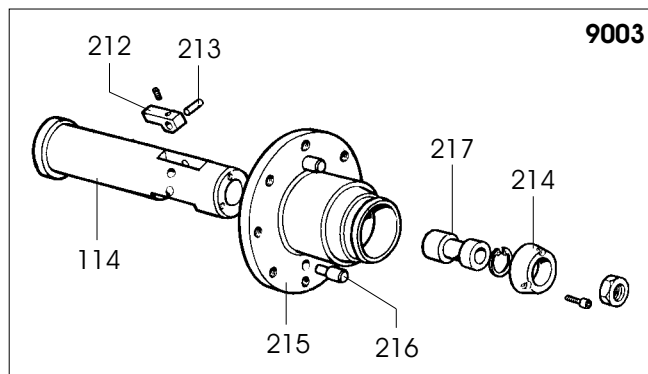

Codici

Codes

Codes

Kode-Nr

No.	CODICE	DESCRIZIONE	DESCRIPTION	BESCHREIBUNG	DESCRIPTION
9203	900226615	AUTOCENTRANTE	TURNTABLE	SPANNFUTTER	PLATEAU AUTOCENTREUR
0114	900326616	PERNO	PIN	ZAPFEN	PIVOT
0212	900326622	CRICCHETTO	CRICK	SPERRKLINKE	CLIQUET
0213	900326623	PERNO	PIN	ZAPFEN	PIVOT
0214	900331243	CAPPELOTTO	CAP NUT	ABSCHLUSSKAPPE	CAPUCHON
0215	900226617	FLANGIA	FLANGE	FLANSCH	FLASQUE
0216	900326626	PERNO	PIN	ZAPFEN	PIVOT
0217	900326624	MANICOTTO	SLEEVE	MUFFE	MANCHON
9201	900239119	CILINDRO	CYLINDER	ZYLINDER	CYLINDRE
0205	900239118	FLANGIA	FLANGE	FLANSCH	FLASQUE
0206	900334204	TIRANTE	STAY ROD	ZUGSTANGE	TIRANT
0207	900338599	STELO	STEM	SCHAFT	TIGE
0208	900338604	STANTUFFO	PISTON	KOLBEN	PISTON
0209	900338710	CILINDRO	CYLINDER	ZYLINDER	CYLINDRE
0210	900338777	FLANGIA	FLANGE	FLANSCH	FLASQUE
0211	900440357	TAPPO	PLUG	STOPFEN	BOUCHON
9202	900239596	DISTRIBUTORE	DISTRIBUTOR	VERTEILER	DISTRIBUTEUR
0227	900426474	MANOMETRO	PRESSURE GAUGE	DRUCKMESSER	MANOMETRE
0228	900440387	DISTRIBUTORE	DISTRIBUTOR	VERTEILER	DISTRIBUTEUR
0218	900426625	MOLLA SL 50x250	SPRING	FEDER	RESSORT
0219	900427413	CUSCINETTO	BEARING	LAGER	ROULEMENT
0220	900427414	CONTRORALLA	COUNTER-FIFTH WHEEL	GEGENLAGERSCHALE	CONTRE-CANDOUIS
0229	900322489	PERNO	PIN	ZAPFEN	PIVOT
0230	900434426	TUBO	PIPE	ROHR	TUYAU
0231	900335283	PROLUNGA	EXTENSION CORD	VERLAENGERUNG	RALLONGE
0232	900335284	VITE	SCREW	SCHRAUBE	VIS
0238	900338603	ANELLO	RING	RING	ANNEAU
0239	900338778	RONDELLA	WASHER	UNTERLEGSCHIEBE	RONDELLE
0240	900339538	FERMO	RETAINER	ANSCHLAG	ARRET
0241	900439136	RONDELLA	WASHER	UNTERLEGSCHIEBE	RONDELLE
0242	900439517	CARENATURA	FAIRING	VERKLEIDUNG	CARENAGE
0243	900601162	LINGUETTA	TANG	FEDERKEIL	LANGUETTE
0250	900242012	KIT GUARNIZIONI	SEALS KIT	DICHTUNGSSATZ	KIT JOINTS