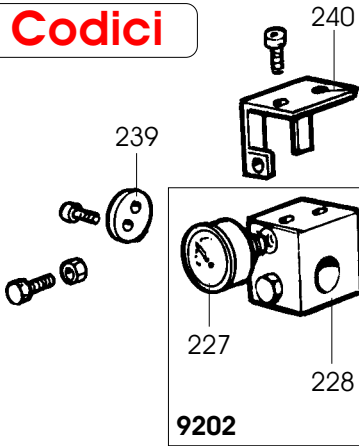

Codici

Codes

Codes

Kode-Nr

No.	CODICE	DESCRIZIONE	DESCRIPTION	BESCHREIBUNG	DESCRIPTION
9203	900226615	AUTOCENTRANTE	TURNTABLE	SPANNFUTTER	PLATEAU AUTOCENTREUR
0114	900326616	PERNO	PIN	ZAPFEN	PIVOT
0212	900326622	CRICCHETTO	CRICK	SPERRKLINKE	CLIQUET
0213	900326623	PERNO	PIN	ZAPFEN	PIVOT
0214	900331243	CAPPELOTTO	CAP NUT	ABSCHLUSSKAPPE	CAPUCHON
0215	900226617	FLANGIA	FLANGE	FLANSCH	FLASQUE
0216	900326626	PERNO	PIN	ZAPFEN	PIVOT
0217	900326624	MANICOTTO	SLEEVE	MUFFE	MANCHON
9201	900239119	CILINDRO	CYLINDER	ZYLINDER	CYLINDRE
0205	900239118	FLANGIA	FLANGE	FLANSCH	FLASQUE
0206	900334204	TIRANTE	STAY ROD	ZUGSTANGE	TIRANT
0207	900338599	STELO	STEM	SCHAFT	TIGE
0208	900338604	STANTUFFO	PISTON	KOLBEN	PISTON
0209	900338710	CILINDRO	CYLINDER	ZYLINDER	CYLINDRE
0210	900338777	FLANGIA	FLANGE	FLANSCH	FLASQUE
0211	900440357	TAPPO	PLUG	STOPFEN	BOUCHON
9202	900239596	DISTRIBUTORE	DISTRIBUTOR	VERTEILER	DISTRIBUTEUR
0227	900426474	MANOMETRO	PRESSURE GAUGE	DRUCKMESSER	MANOMETRE
0228	900440387	DISTRIBUTORE	DISTRIBUTOR	VERTEILER	DISTRIBUTEUR
0218	900426625	MOLLA SL 50x250	SPRING	FEDER	RESSORT
0219	900427413	CUSCINETTO	BEARING	LAGER	ROULEMENT
0220	900427414	CONTRORALLA	COUNTER-FIFTH WHEEL	GEGENLAGERSCHALE	CONTRE-CANDOUIS
0229	900322489	PERNO	PIN	ZAPFEN	PIVOT
0230	900434426	TUBO	PIPE	ROHR	TUYAU
0231	900335283	PROLUNGA	EXTENSION CORD	VERLAENGERUNG	RALLONGE
0232	900335284	VITE	SCREW	SCHRAUBE	VIS
0238	900338603	ANELLO	RING	RING	ANNEAU
0239	900338778	RONDELLA	WASHER	UNTERLEGSCHIEBE	RONDELLE
0240	900339538	FERMO	RETAINER	ANSCHLAG	ARRET
0241	900439136	RONDELLA	WASHER	UNTERLEGSCHIEBE	RONDELLE
0242	900439517	CARENATURA	FAIRING	VERKLEIDUNG	CARENAGE
0243	900601162	LINGUETTA	TANG	FEDERKEIL	LANGUETTE
0250	900242012	KIT GUARNIZIONI	SEALS KIT	DICHTUNGSSATZ	KIT JOINTS