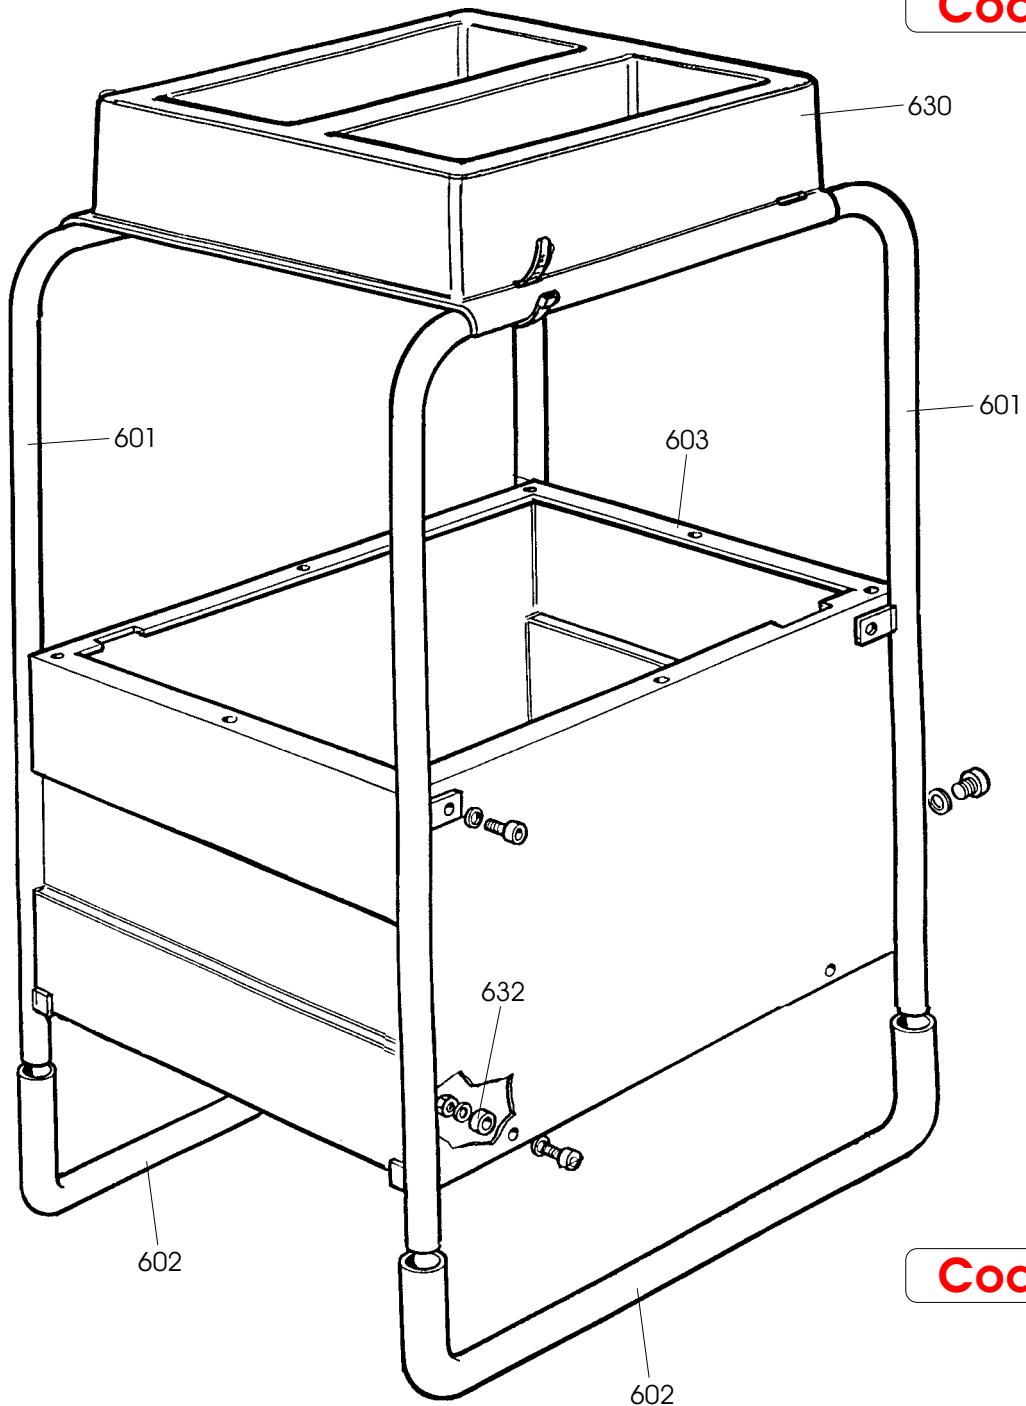

Codici

Codes

Kode-Nr

Codes