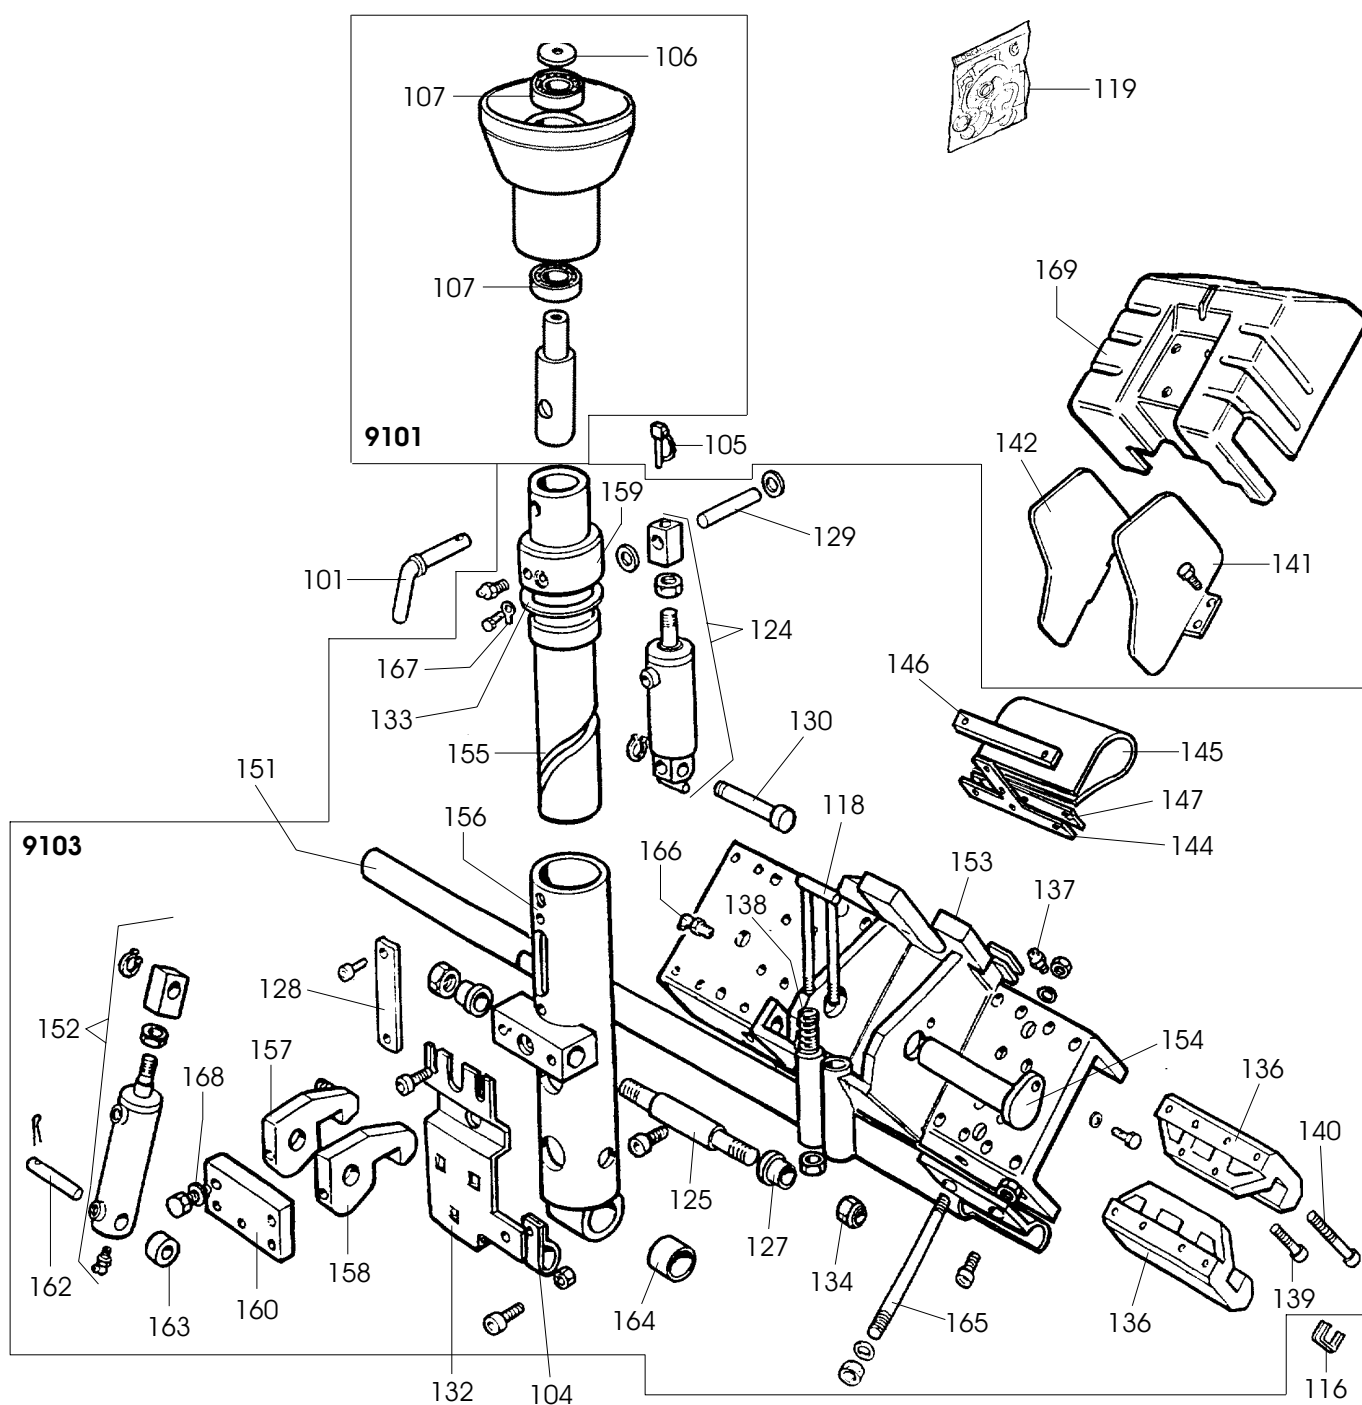

Codes

Codici

Codes

Kode-Nr

No.	CODICE	DESCRIZIONE	DESCRIPTION	BESCHREIBUNG	DESCRIPTION
0002	900238827	RAMPA	RAMP	RAMPE	RAMPE
0005	900338387	CARTER	CASING	GEHAUSE	CARTER
0007	900238545	APPOGGIO	RIM SUPPORT	STUETZE	APPUI
0008	900239282	LAMIERA	METAL SHEET	BLECH	TOLE
0010	900240982	PULEGGIA	PULLEY	RIEMENSCHLEIBE	POULIE
0011	900338712	RONDELLA	WASHER	UNTERLEGSCHLEIBE	RONDELLE
0012	900338732	PERNO	PIN	ZAPFEN	PIVOT
0013	900338733	TENDITORE	TIGHTENER	SPANNER	TENDEUR
0014	900339217	PERNO	PIN	ZAPFEN	PIVOT
0015	900339218	BARRA	BAR	STANGE	BARRE
0016	900339297	ANELLO	RING	RING	ANNEAU
0017	900339643	PROTEZIONE	SHIELD	ABDECKUNG	PROTECTION
0019	900340202	BLOCCHETTO	BLOCK	BLOCK	BLOC
0021	900438544	CARENATURA	FAIRING	VERKLEIDUNG	CARENAGE
0022	900439633	CATENA	CHAIN	KETTE	CHAINE
0023	900439634	CATENA	CHAIN	KETTE	CHAINE
0024	900440241	COLLARE	COLLIER	SHELLE	COLLIER
0025	900242014	KIT GUARNIZIONI	SEALS KIT	DICHTUNGSATZ	KIT JOINTS
9003	900242398	CILINDRO	CYLINDER	ZYLINDER	CYLINDRE
0027	900338682	STANTUFFO	PISTON	KOLBEN	PISTON
0028	900338683	STELO	STEM	SCHAFT	TIGE
0043	900242399	CILINDRO	CYLINDER	ZYLINDER	CYLINDRE
0044	900238686	FLANGIA	FLANGE	FLANSCH	FLASQUE
0045	900242401	TUBO	PIPE	ROHR	TUYAU
9004	900245896	BRACCIO	ARM	ARM	BRAS
0031	900438762	BOCCOLA	BUSHING	LAGER	DOUILLE
0032	900338753	ROTELLA	WHEEL	RAEDCHEN	ROULETTE
0033	900338754	ROTELLA	WHEEL	RAEDCHEN	ROULETTE
0034	900338752	PERNO	PIN	ZAPFEN	PIVOT
0035	900601901	VITE	SCREW	SCHRAUBE	VIS
0046	900442417	GUARNIZIONE	SEAL	DICHTUNG	JOINT
0050	900342892	RASCHIAPOLVERE	SCRAPER	SCHABER	RACLEPOUSSIERE
0038	900341448	TRAFILATO	DRAWN	GEZOGEN	TREFILE
0047	900242895	TIRANTE	STAY ROD	ZUGSTANGE	TIRANT
0048	900242896	TIRANTE	STAY ROD	ZUGSTANGE	TIRANT
0049	900435315	TAPPO	PLUG	STOPFEN	BOUCHON
0051	900342409	PROTEZIONE	SHIELD	ABDECKUNG	PROTECTION
0052	900343022	PROTEZIONE	SHIELD	ABDECKUNG	PROTECTION
0053	900244727	FERMO	RETAINER	ANSCHLAG	ARRET
0054	900245608	SUPPORTO	SUPPORT	LAGER	SUPPORT
0055	900342882	GOMMA	GUM	GUMMI	CAOUTCHOUC
0056	900340573	PROTEZIONE	SHIELD	ABDECKUNG	PROTECTION