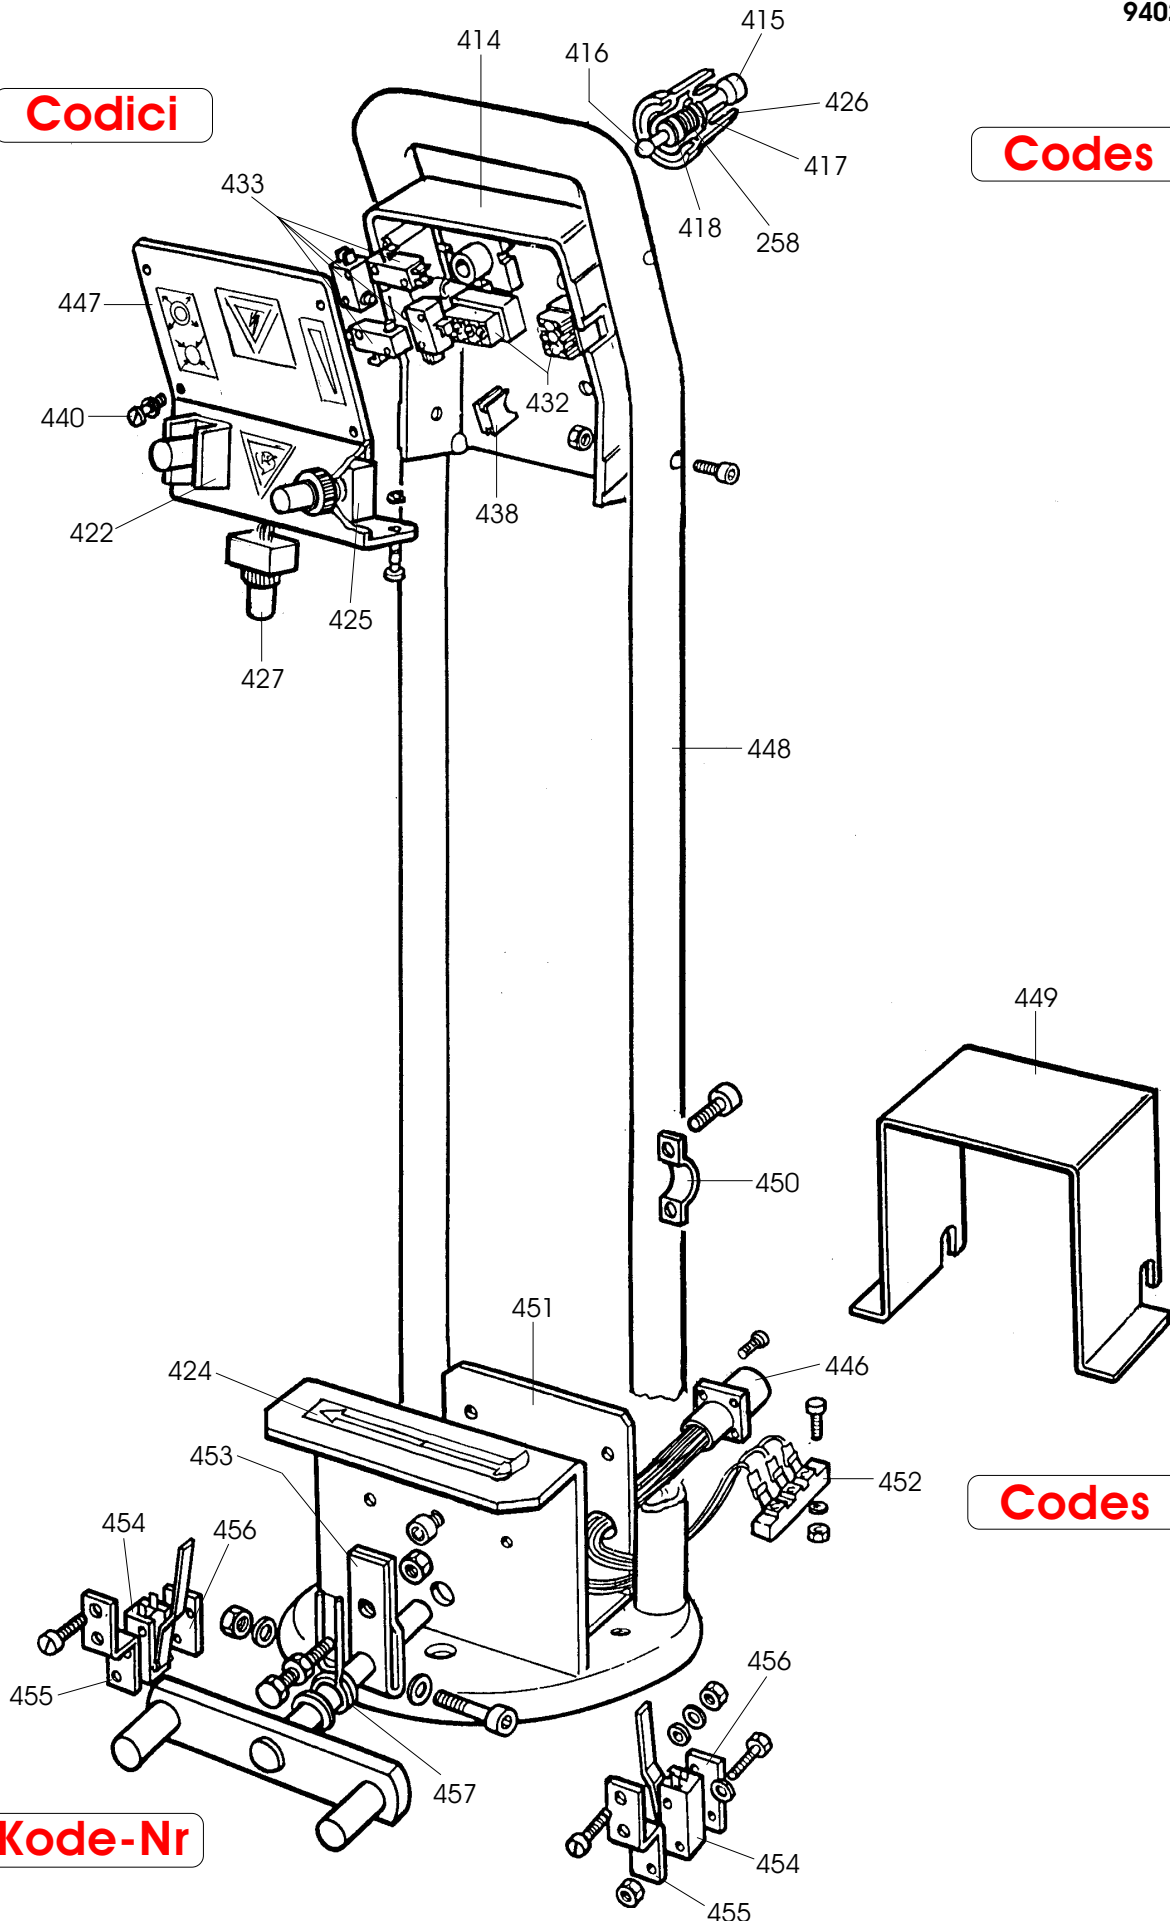

9402

Codici

Codes

Kode-Nr

Codes