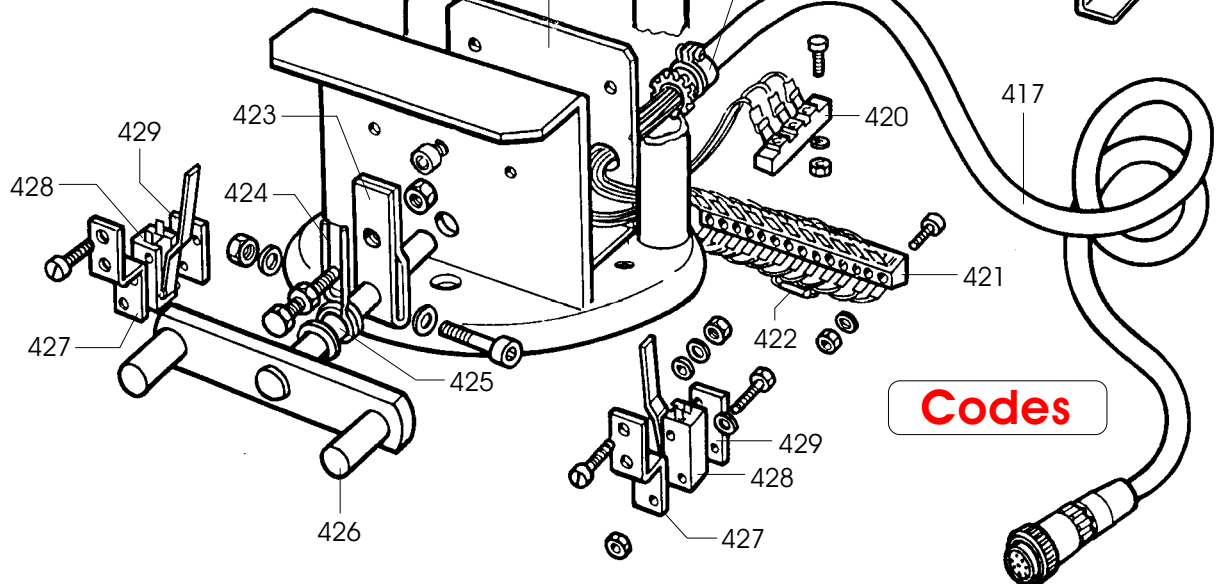

Kode-Nr

Codes