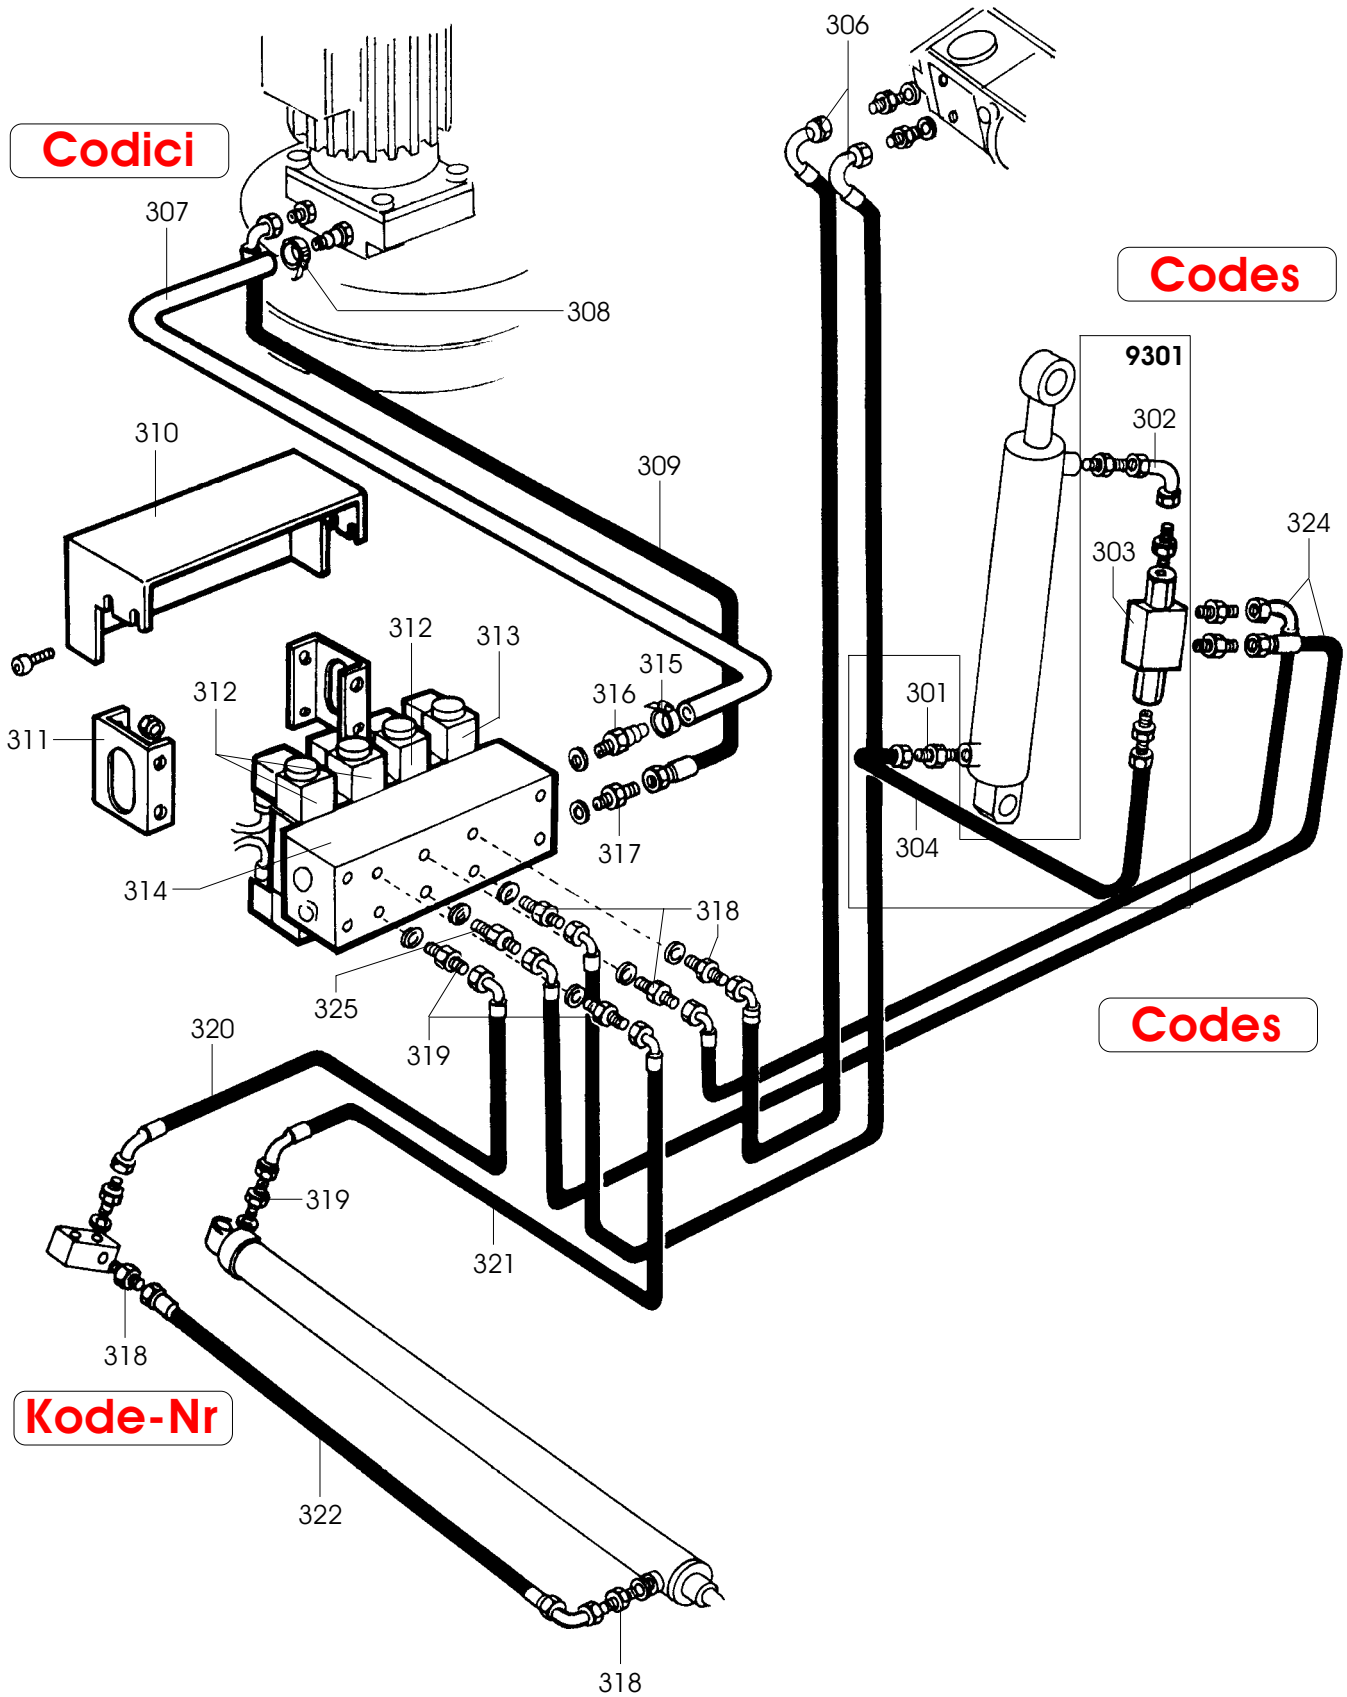

Codes

Kode-Nr

Codes

No.	CODICE	DESCRIZIONE	DESCRIPTION	BESCHREIBUNG	DESCRIPTION
9201	900239119	CILINDRO Ø120	CYLINDER	ZYLINDER	CYLINDRE
0205	900239118	FLANGIA	FLANGE	FLANSCH	FLASQUE
0206	900334204	TIRANTE	STAY ROD	ZUGSTANGE	TIRANT
0207	900338599	STELO	STEM	SCHAFT	TIGE
0208	900338604	STANTUFFO	PISTON	KOLBEN	PISTON
0209	900338710	CILINDRO	CYLINDER	ZYLINDER	CYLINDRE
0210	900338777	FLANGIA	FLANGE	FLANSCH	FLASQUE
0211	900440357	TAPPO	PLUG	STOPFEN	BOUCHON
9203	900242464	AUROCENFRANTE	TURNTABLE	SPANNFUTTER	PLATEAU AUROCENFR.
0114	900429406	INGRASSATORE	LUBRICATOR	SCHMIERNIPPEL	GRAISSEUR
0212	900238591	MANDRINO	SPINDLE	SPINDEL	MANDRIN
0213	900321564	SPINOTTO	GUDGEON	KOLBENBOLZEN	GOUJON
0214	900334156	PIASTRA	SLAB	PLATTE	PLAQUE
0215	900334157	PIASTRA	SLAB	PLATTE	PLAQUE
0216	900334160	DISTANZIALE	SPACER	ABSTANDSSTUECK	ENTRETOISE
0217	900334163	BIELLA	TRACE	PLEUELSTANGE	BIELLE
0218	900334164	SPINOTTO	GUDGEON	KOLBENBOLZEN	GOUJON
0219	900334170	RULLO	ROLLER	WALZE	ROULEAU
0220	900334201	SUPPORTO	SUPPORT	LAGER	SUPPORT
0221	900421556	GRIFFA	JAW	BACKE	MORS
0222	900341289	CARTER	CASING	GEHAUSE	CARTER
9202	900239596	DISTRIBUTORE	DISTRIBUTOR	VERTEILER	DISTRIBUTEUR
0227	900426474	MANOMETRO	PRESSURE GAUGE	DRUCKMESSER	MANOMETRE
0228	900440387	DISTRIBUTORE	DISTRIBUTOR	VERTEILER	DISTRIBUTEUR
0229	900322489	PERNO	PIN	ZAPFEN	PIVOT
0230	900434426	TUBO	PIPE	ROHR	TUYAU
0231	900335283	PROLUNGA	EXTENSION CORD	VERLAENGERUNG	RALLONGE
0232	900335284	VITE	SCREW	SCHRAUBE	VIS
0235	900338600	CROCE	CROSS	KREUZ	CROIX
0236	900338601	DISCO	DISK	SCHEIBE	DISQUE
0238	900338603	ANELLO	RING	RING	ANNEAU
0239	900338778	RONDELLA	WASHER	UNTERLEGSCHIEBE	RONDELLE
0240	900339538	FERMO	RETAINER	ANSCHLAG	ARRET
0241	900439136	RONDELLA	WASHER	UNTERLEGSCHIEBE	RONDELLE
0250	900242012	KIT GUARNIZ. (9201)	SEALS KIT (9201)	DICHTUNGSSATZ (9201)	KIT JOINTS (9201)