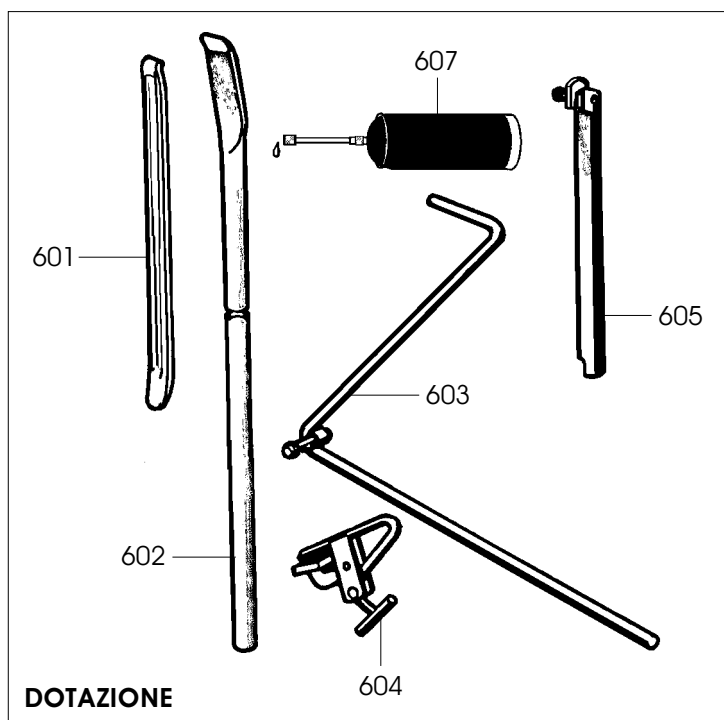

No.	CODICE	DESCRIZIONE	DESCRIPTION	BESCHREIBUNG	DESCRIPTION
		DOTAZIONE	OUTFIT	LIEFERUMFANG	LIVRES D'ORIGINE
0601	900317620	LEVA	LEVER	HEBEL	LEVIER
0602	900236906	LEVA	LEVER	HEBEL	LEVIER
0603	900217617	LEVA	LEVER	HEBEL	LEVIER
0604	900219244	PINZA	PLIERS	ZANGE	PINCE
0605	900234230	STELO	STEM	SCHAFT	TIGE
0606	900435443	INGRASSATORE	LUBRICATOR	SCHMIERNIPPEL	GRAISSEUR
		A RICHIESTA	OPTIONALS	AUF WUNSCH	EN OPTION
0607	900239975	GRIFFA	JAW	BACKE	MORS
0608	900217635	MORSETTO	TERMINAL	KLEMME	BORNE