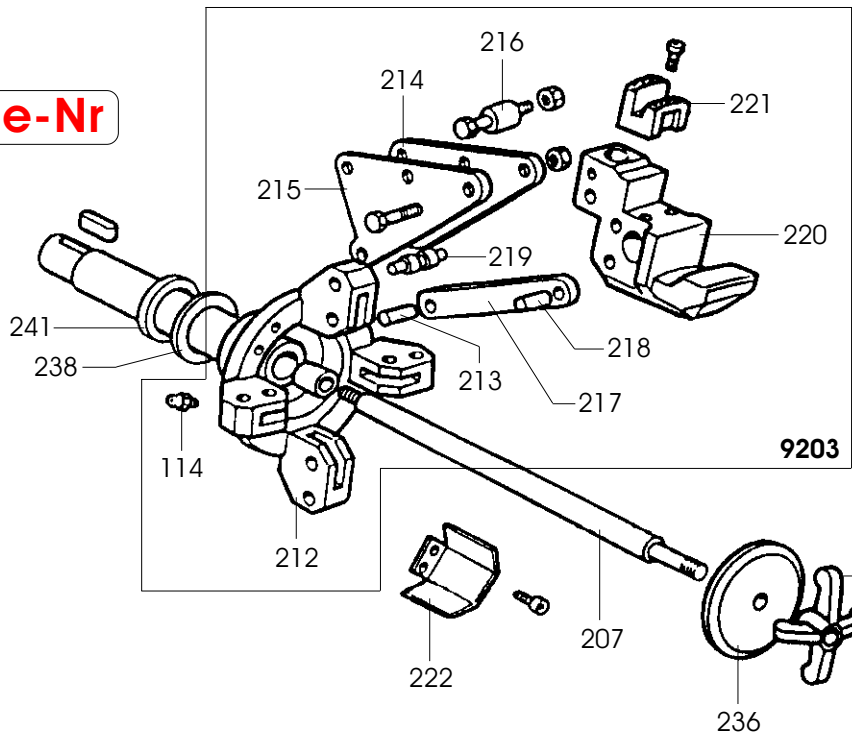

Codes

Kode-Nr