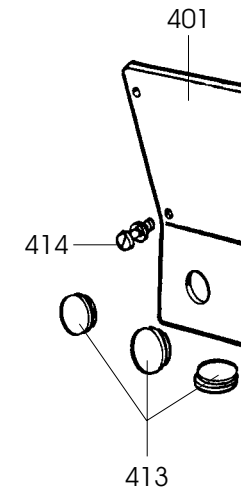

Codici

Codes