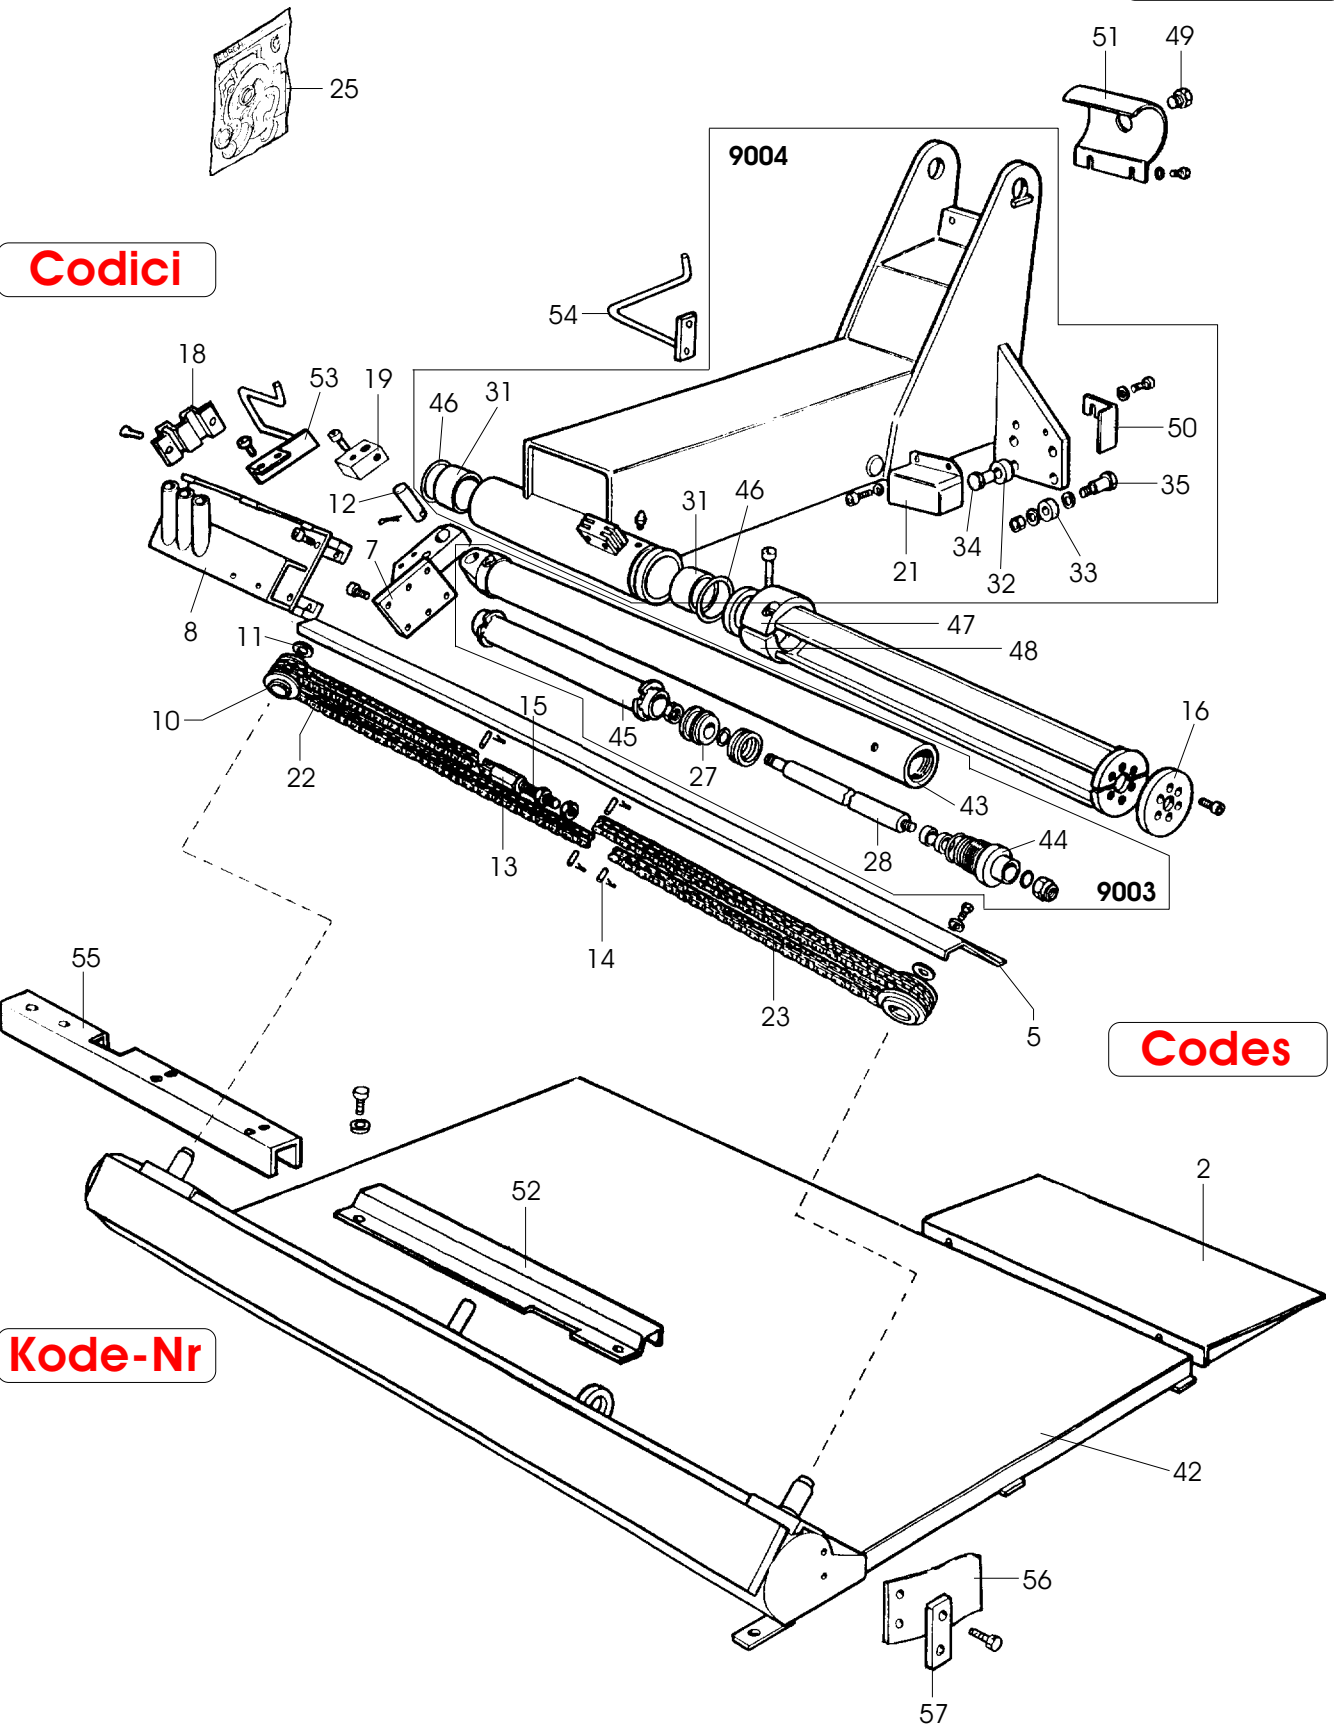

Codes

Codici

Codes

Kode-Nr

No.	CODICE	DESCRIZIONE	DESCRIPTION	BESCHREIBUNG	DESCRIPTION
0002	900238827	RAMPA	RAMP	RAMPE	RAMPE
0005	900338387	CARTER	CASING	GEHAUSE	CARTER
0007	900238545	APPOGGIO	RIM SUPPORT	STUETZE	APPUI
0008	900239282	LAMIERA	METAL SHEET	BLECH	TOLE
0010	900240982	PULEGGIA	PULLEY	RIEMENSCHLEIBE	POULIE
0011	900338712	RONDELLA	WASHER	UNTERLEGSCHLEIBE	RONDELLE
0012	900338732	PERNO	PIN	ZAPFEN	PIVOT
0013	900338733	TENDITORE	TIGHTENER	SPANNER	TENDEUR
0014	900339217	PERNO	PIN	ZAPFEN	PIVOT
0015	900339218	BARRA	BAR	STANGE	BARRE
0016	900339297	ANELLO	RING	RING	ANNEAU
0017	900339643	PROTEZIONE	SHIELD	ABDECKUNG	PROTECTION
0018	900244727	FERMO	RETAINER	ANSCHLAG	ARRET
0019	900340202	BLOCCHETTO	BLOCK	BLOCK	BLOC
0021	900438544	CARENATURA	FAIRING	VERKLEIDUNG	CARENAGE
0022	900439633	CATENA	CHAIN	KETTE	CHAINE
0023	900439634	CATENA	CHAIN	KETTE	CHAINE
0024	900440241	COLLARE	COLLIER	SCHELLE	COLLIER
0025	900242014	KIT GUARNIZ. (9003)	SEALS KIT (9003)	DICHTUNGSSATZ (9003)	KIT JOINTS (9003)