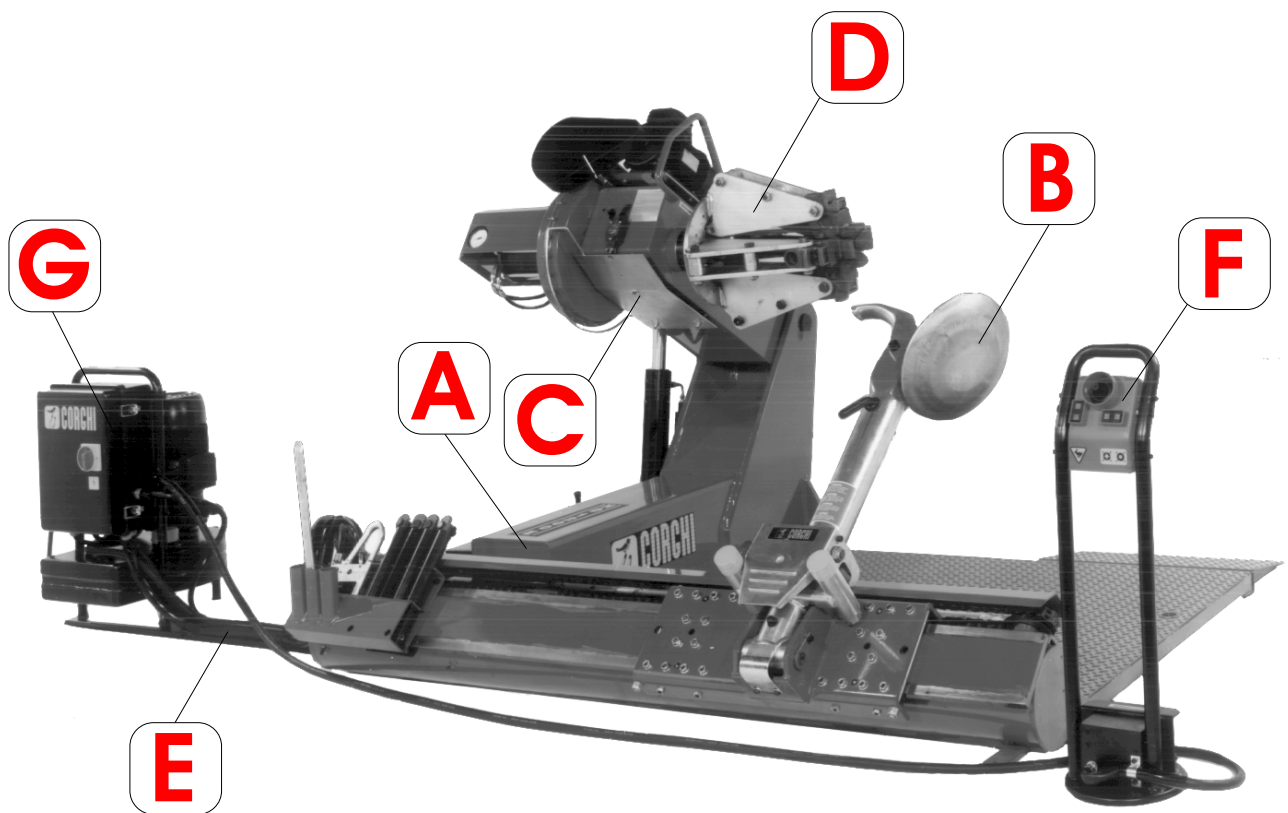

SMONTAGOMME
AUTOMATICO PER RUOTE
AUTOCARRO, AGRICOLTURA
E MOVIMENTO TERRA

HD 1200 E

AUTOMATIC TRUCK,
AGRICULTURAL AND EARTH
MOVING EQUIPMENT TYRE
CHANGER

PEZZI DI RICAMBIO
SPARE PARTS LIST
ERSATZTEILLISTE
PIECES DE RECHANGE

In produzione da
Production from
Herstellung ab
Production

07 / 94

AUTOMATISCHES
REIFENMONTIERGERÄT FÜR LKW-
REIFEN UND REIFEN FÜR
TRAHTOREN UND
ERDBEWEGUNGSMASCHINEN

MONTE/DEMONTE-PNEUS
AUTOMATIQUE POUR
ROUES PL, AGRICOLES ET
GC

Codes

Codici

Codes

Kode-Nr

No.	CODICE	DESCRIZIONE	DESCRIPTION	BESCHREIBUNG	DESCRIPTION
0002	900238827	RAMPA	RAMP	RAMPE	RAMPE
0005	900338387	CARTER	CASING	GEHAUSE	CARTER
0007	900238545	APPOGGIO	RIM SUPPORT	STUETZE	APPUI
0008	900239282	LAMIERA	METAL SHEET	BLECH	TOLE
0010	900240982	PULEGGIA	PULLEY	RIEMENSCHLEIBE	POULIE
0011	900338712	RONDELLA	WASHER	UNTERLEGSCHLEIBE	RONDELLE
0012	900338732	PERNO	PIN	ZAPFEN	PIVOT
0013	900338733	TENDITORE	TIGHTENER	SPANNER	TENDEUR
0014	900339217	PERNO	PIN	ZAPFEN	PIVOT
0015	900339218	BARRA	BAR	STANGE	BARRE
0016	900339297	ANELLO	RING	RING	ANNEAU
0017	900339643	PROTEZIONE	SHIELD	ABDECKUNG	PROTECTION
0018	900244727	FERMO	RETAINER	ANSCHLAG	ARRET
0019	900340202	BLOCCHETTO	BLOCK	BLOCK	BLOC
0021	900438544	CARENATURA	FAIRING	VERKLEIDUNG	CARENAGE
0022	900439633	CATENA	CHAIN	KETTE	CHAINE
0023	900439634	CATENA	CHAIN	KETTE	CHAINE
0024	900440241	COLLARE	COLLIER	SCHELLE	COLLIER
0025	900242014	KIT GUARNIZ. (9003)	SEALS KIT (9003)	DICHTUNGSSATZ (9003)	KIT JOINTS (9003)