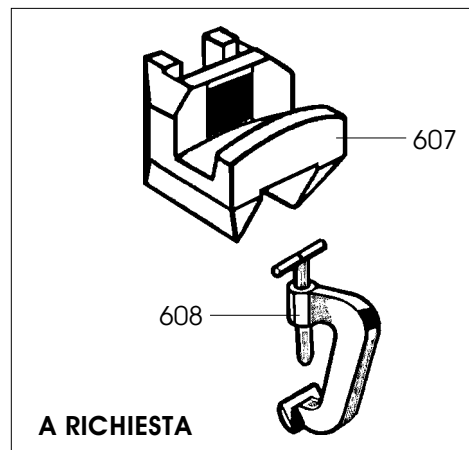

No.	CODICE	DESCRIZIONE	DESCRIPTION	BESCHREIBUNG	DESCRIPTION
		DOTAZIONE	OUTFIT	LIEFERUMFANG	LIVRES D'ORIGINE
0601	900317620	LEVA	LEVER	HEBEL	LEVIER
0602	900236906	LEVA	LEVER	HEBEL	LEVIER
0603	900217617	LEVA	LEVER	HEBEL	LEVIER
0604	900219244	PINZA	PLIERS	ZANGE	PINCE
0605	900234230	STELO	STEM	SCHAFT	TIGE
0606	900435443	INGRASSATORE	LUBRICATOR	SCHMIERNIPPEL	GRAISSEUR
		A RICHIESTA	OPTIONALS	AUF WUNSCH	EN OPTION
0607	900239975	GRIFFA	JAW	BACKE	MORS
0608	900217635	MORSETTO	TERMINAL	KLEMME	BORNE