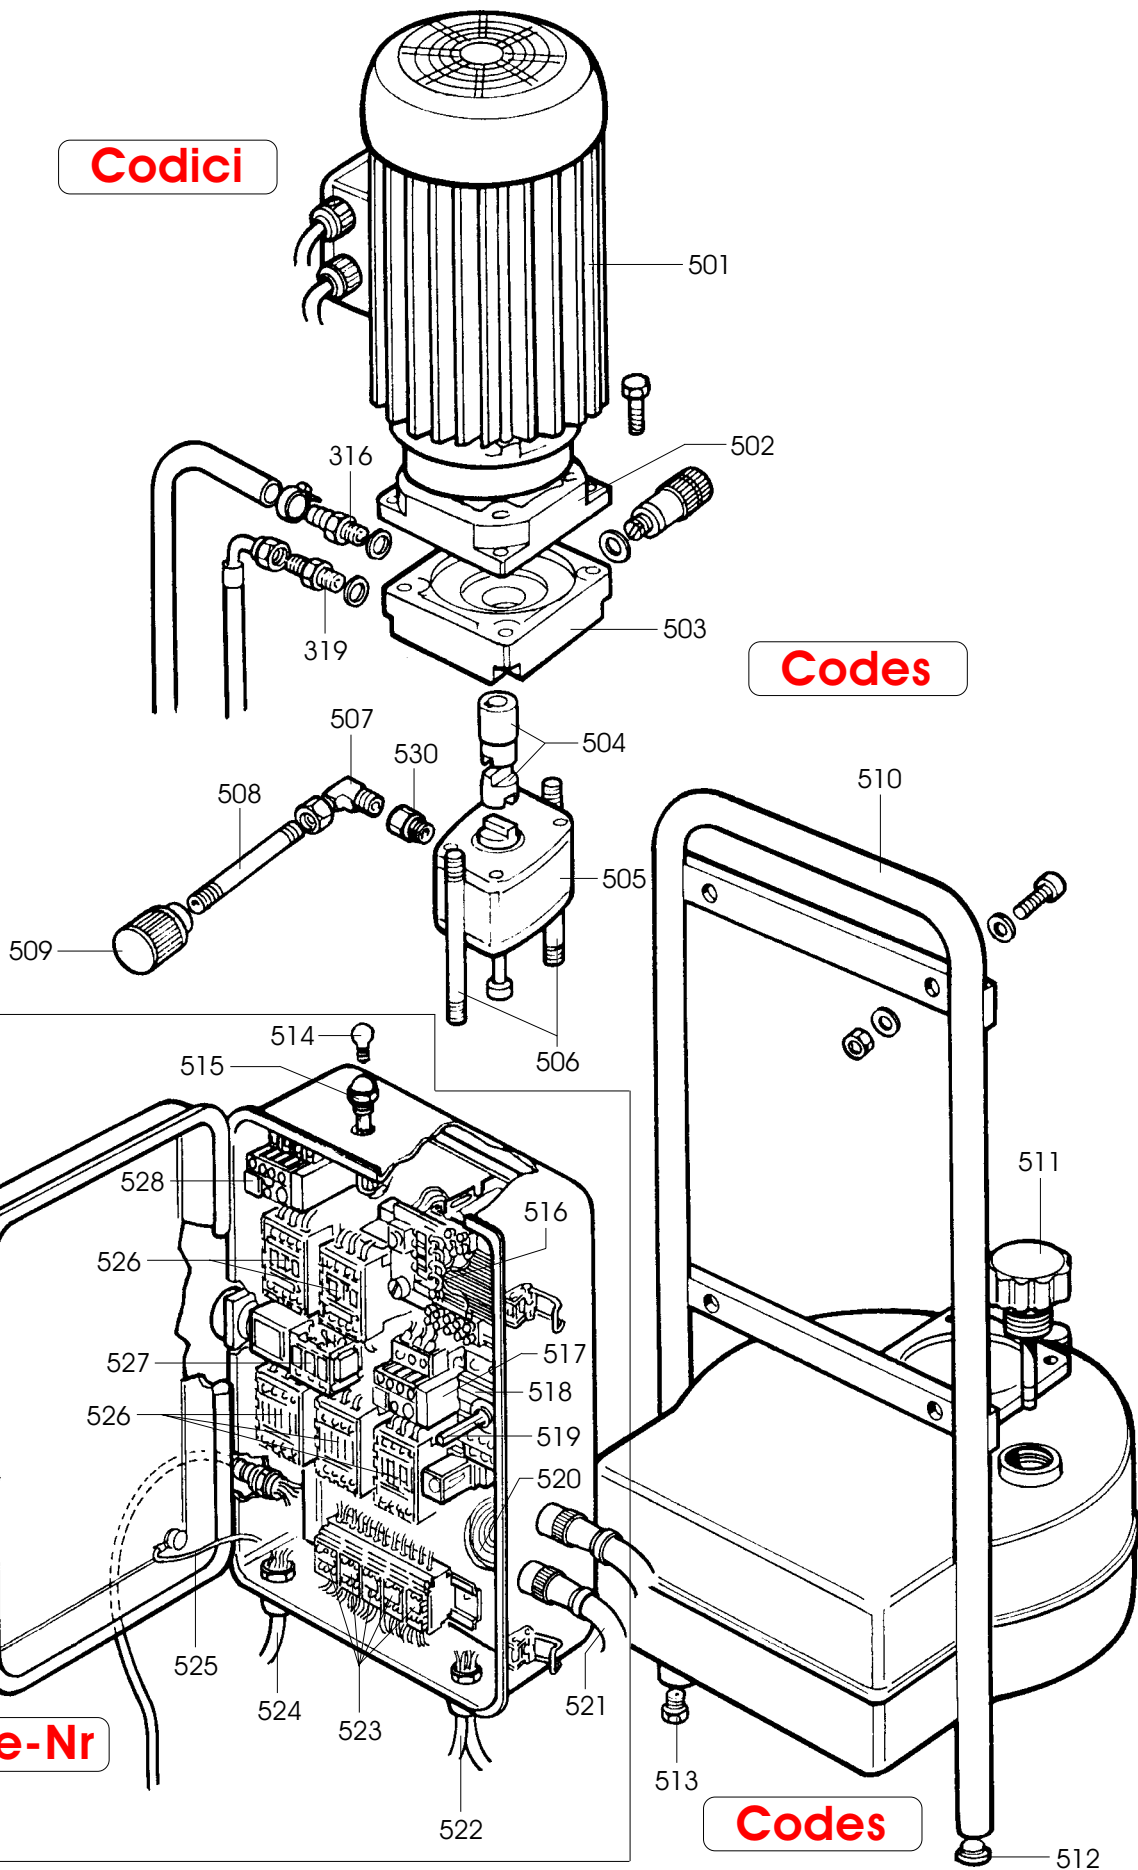

Codici

Codes

Kode-Nr

Codes

9501