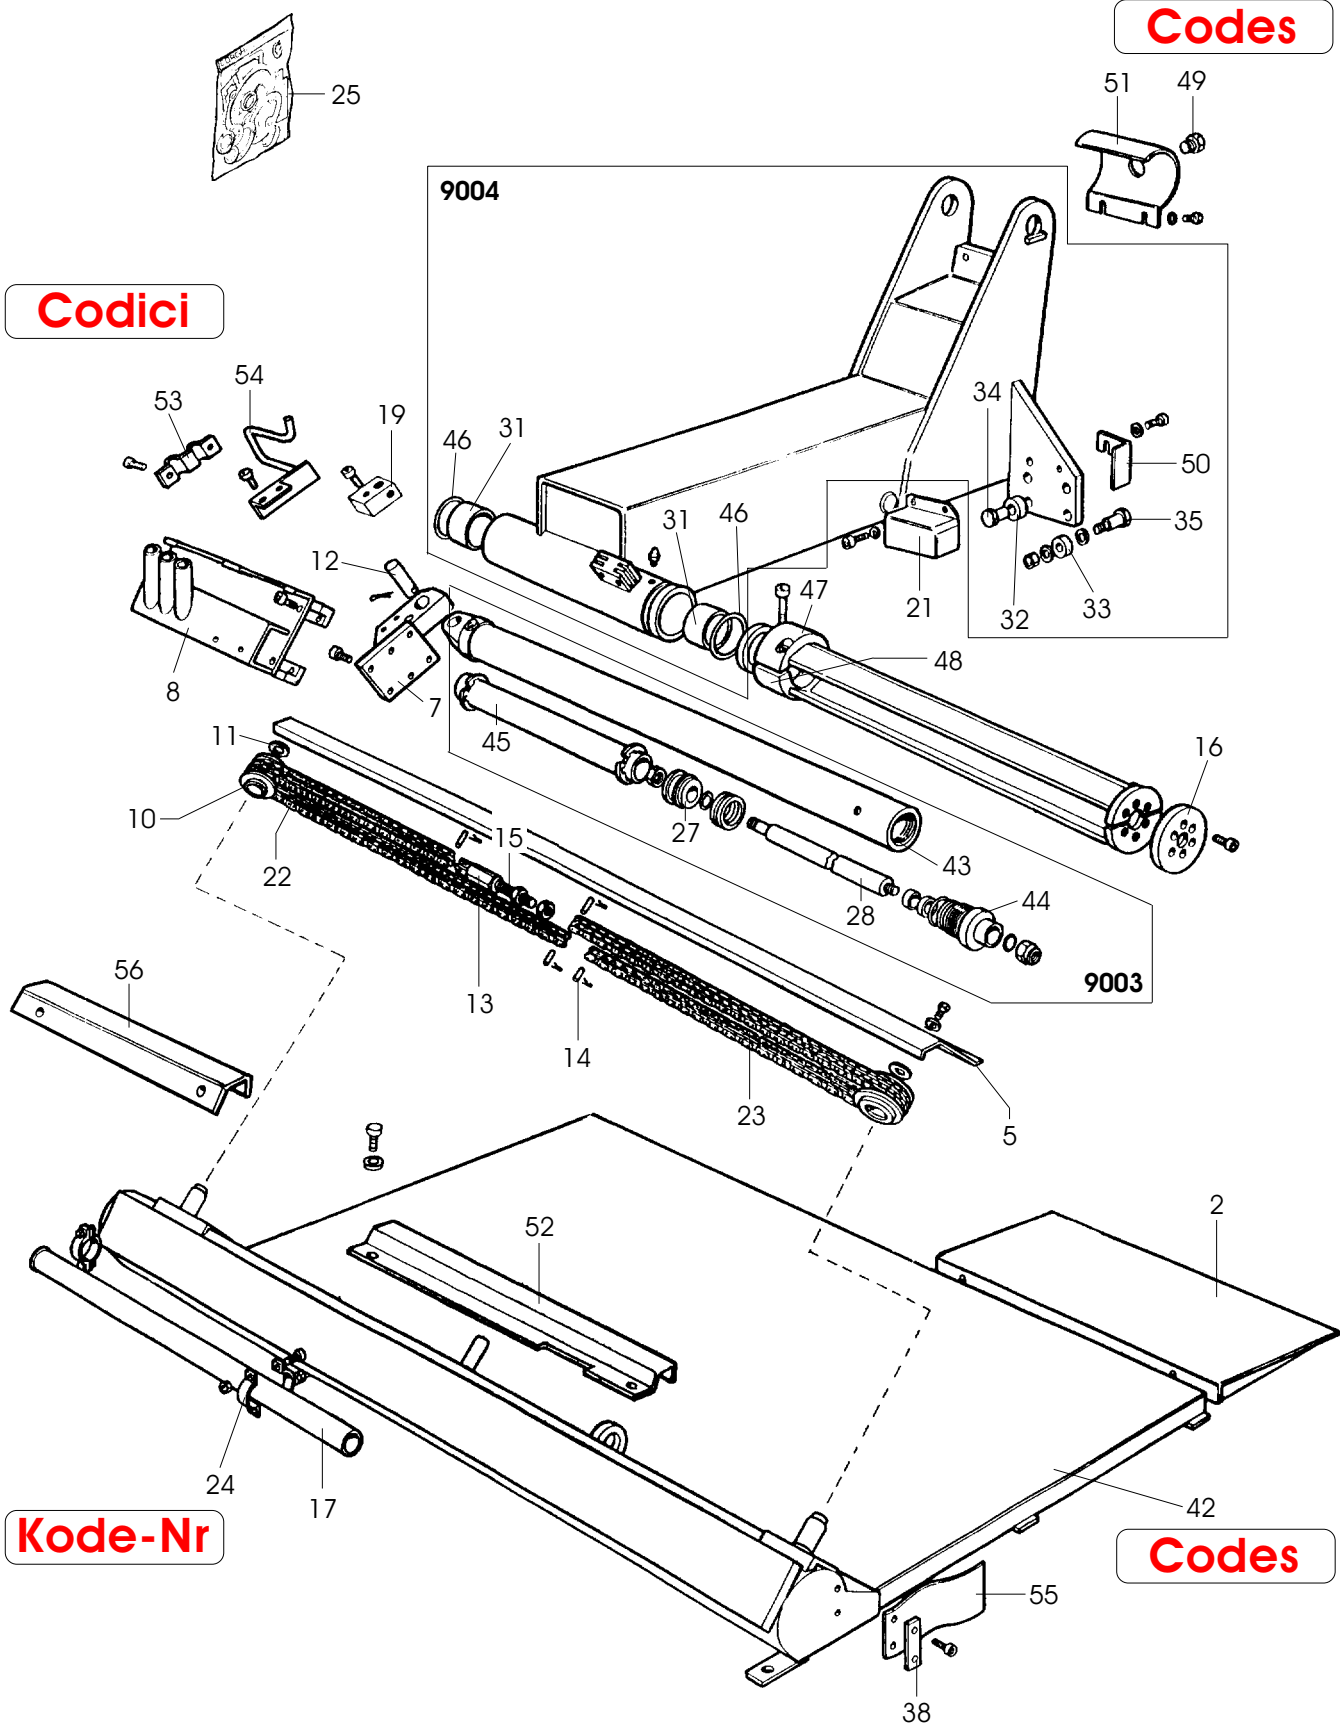

Codes

Codici

Codes

No.	CODICE	DESCRIZIONE	DESCRIPTION	BESCHREIBUNG	DESCRIPTION
0002	900238827	RAMPA	RAMP	RAMPE	RAMPE
0005	900338387	CARTER	CASING	GEHAUSE	CARTER
0007	900238545	APPOGGIO	RIM SUPPORT	STUETZE	APPUI
0008	900239282	LAMIERA	METAL SHEET	BLECH	TOLE
0010	900240982	PULEGGIA	PULLEY	RIEMENSCHLEIBE	POULIE
0011	900338712	RONDELLA	WASHER	UNTERLEGSCHLEIBE	RONDELLE
0012	900338732	PERNO	PIN	ZAPFEN	PIVOT
0013	900338733	TENDITORE	TIGHTENER	SPANNER	TENDEUR
0014	900339217	PERNO	PIN	ZAPFEN	PIVOT
0015	900339218	BARRA	BAR	STANGE	BARRE
0016	900339297	ANELLO	RING	RING	ANNEAU
0017	900339643	PROTEZIONE	SHIELD	ABDECKUNG	PROTECTION
0019	900340202	BLOCCHETTO	BLOCK	BLOCK	BLOC
0021	900438544	CARENATURA	FAIRING	VERKLEIDUNG	CARENAGE
0022	900439633	CATENA	CHAIN	KETTE	CHAINE
0023	900439634	CATENA	CHAIN	KETTE	CHAINE
0024	900440241	COLLARE	COLLIER	SCHELLE	COLLIER
0025	900242014	KIT GUARNIZIONI	SEALS KIT	DICHTUNGSSATZ	KIT JOINTS