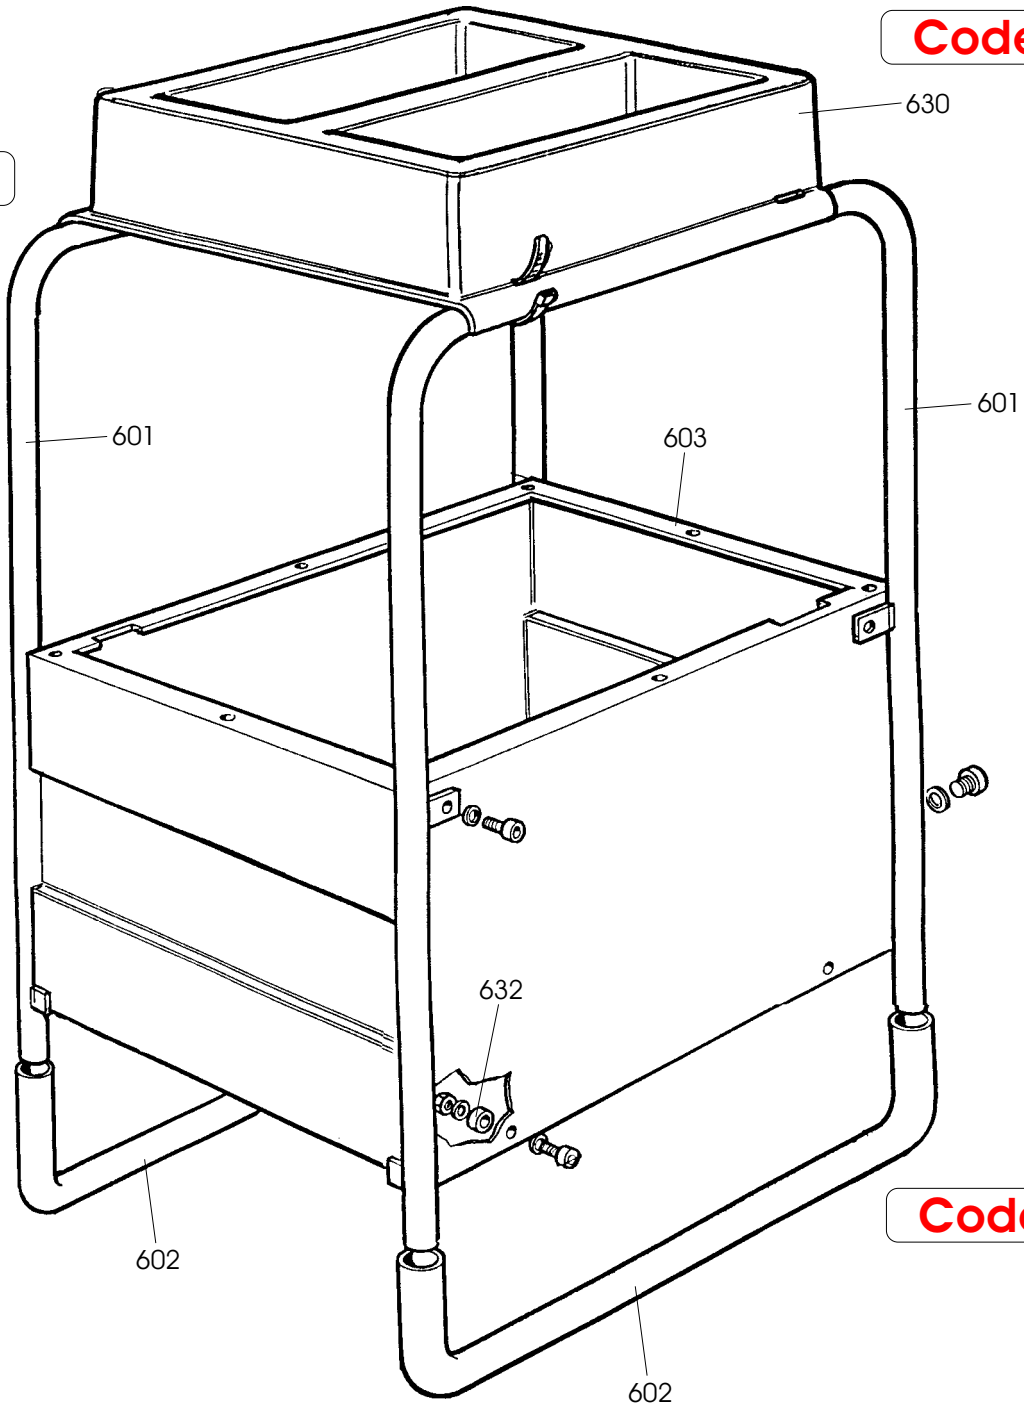

Codici

Codes

Kode-Nr

Codes