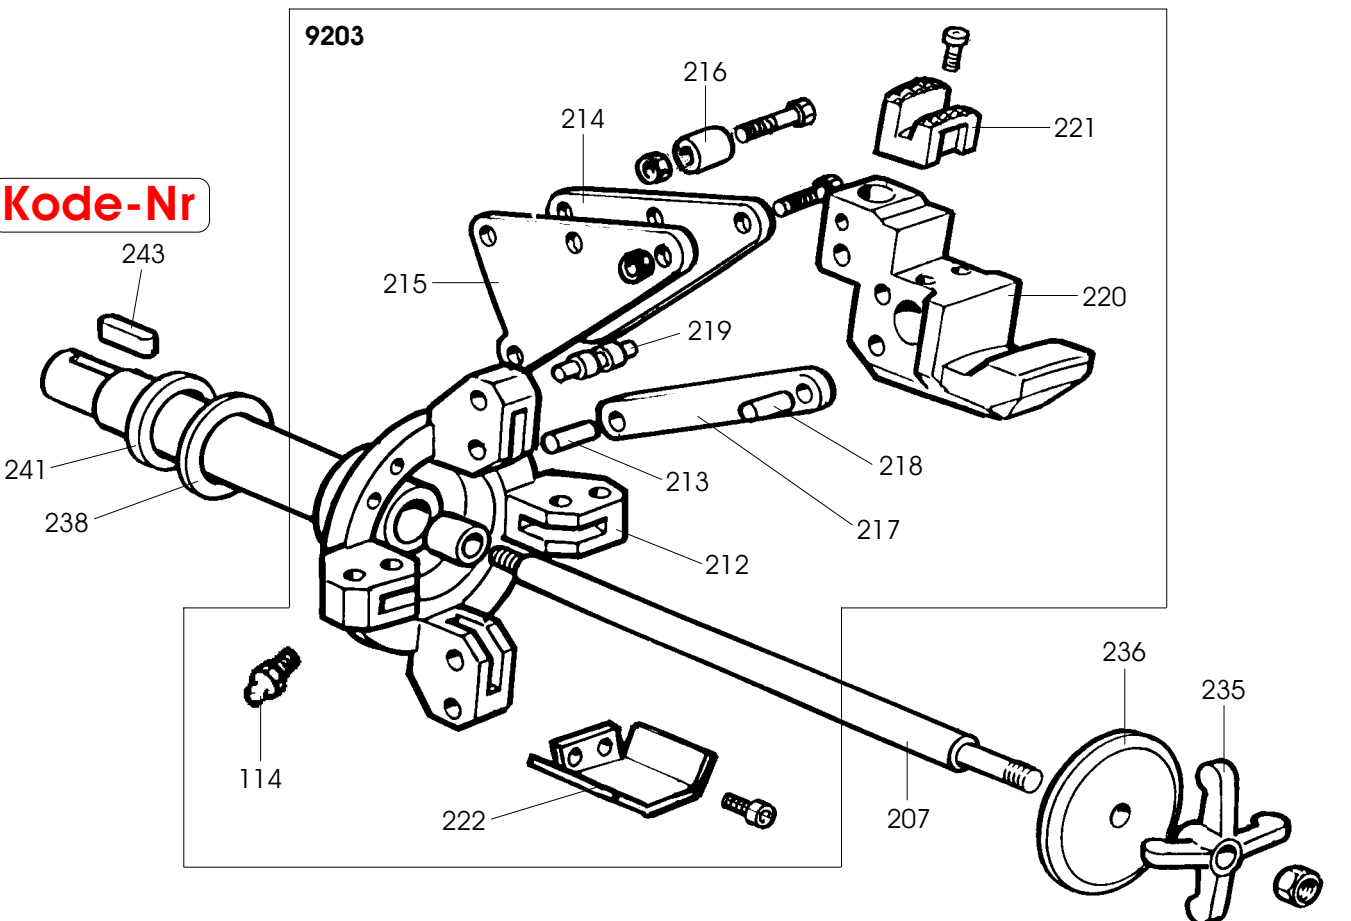

Codici

Codes

9201

Codes

9203

Kode-Nr

No.	CODICE	DESCRIZIONE	DESCRIPTION	BESCHREIBUNG	DESCRIPTION
9201	900239119	CILINDRO	CYLINDER	ZYLINDER	CYLINDRE
0205	900239118	FLANGIA	FLANGE	FLANSCH	FLASQUE
0206	900334204	TIRANTE	STAY ROD	ZUGSTANGE	TIRANT
0207	900338599	STELO	STEM	SCHAFT	TIGE
0208	900338604	STANTUFFO	PISTON	KOLBEN	PISTON
0209	900338710	CILINDRO	CYLINDER	ZYLINDER	CYLINDRE
0210	900338777	FLANGIA	FLANGE	FLANSCH	FLASQUE
0211	900440357	TAPPO	PLUG	STOPFEN	BOUCHON
9203	900239428	AUTOCENTRANTE	TURNTABLE	SPANNFUTTER	PLATEAU AUTOCENTREUR
0114	900429406	INGRASSATORE	LUBRICATOR	SCHMIERNIPPEL	GRAISSEUR
0212	900238591	MANDRINO	SPINDLE	SPINDEL	MANDRIN
0213	900321564	SPINOTTO	GUDGEON	KOLBENBOLZEN	GOUJON
0214	900334156	PIASTRA	SLAB	PLATTE	PLAQUE
0215	900334157	PIASTRA	SLAB	PLATTE	PLAQUE
0216	900334160	DISTANZIALE	SPACER	ABSTANDSSTUECK	ENTRETOISE
0217	900334163	BIELLA	TRACE	PLEUELSTANGE	BIELLE
0218	900334164	SPINOTTO	GUDGEON	KOLBENBOLZEN	GOUJON
0219	900334170	RULLO	ROLLER	WALZE	ROULEAU
0220	900334201	SUPPORTO	SUPPORT	LAGER	SUPPORT
0221	900421556	GRIFFA	JAW	BACKE	MORS
0222	900341289	CARTER	CASING	GEHAUSE	CARTER
9202	900239596	DISTRIBUTORE	DISTRIBUTOR	VERTEILER	DISTRIBUTEUR
0227	900426474	MANOMETRO	PRESSURE GAUGE	DRUCKMESSER	MANOMETRE
0228	900440387	DISTRIBUTORE	DISTRIBUTOR	VERTEILER	DISTRIBUTEUR
0229	900322489	PERNO	PIN	ZAPFEN	PIVOT
0230	900434426	TUBO	PIPE	ROHR	TUYAU
0231	900335283	PROLUNGA	EXTENSION CORD	VERLAENGERUNG	RALLONGE
0232	900335284	VITE	SCREW	SCHRAUBE	VIS
0235	900338600	CROCE	CROSS	KREUZ	CROIX
0236	900338601	DISCO	DISK	SCHEIBE	DISQUE
0238	900338603	ANELLO	RING	RING	ANNEAU
0239	900338778	RONDELLA	WASHER	UNTERLEGSCHIEBE	RONDELLE
0240	900339538	FERMO	RETAINER	ANSCHLAG	ARRET
0241	900439136	RONDELLA	WASHER	UNTERLEGSCHIEBE	RONDELLE
0242	900439517	CARENATURA	FAIRING	VERKLEIDUNG	CARENAGE
0243	900601162	LINGUETTA	TANG	FEDERKEIL	LANGUETTE
0250	900242012	KIT GUARNIZIONI	SEALS KIT	DICHTUNGSATZ	KIT JOINTS