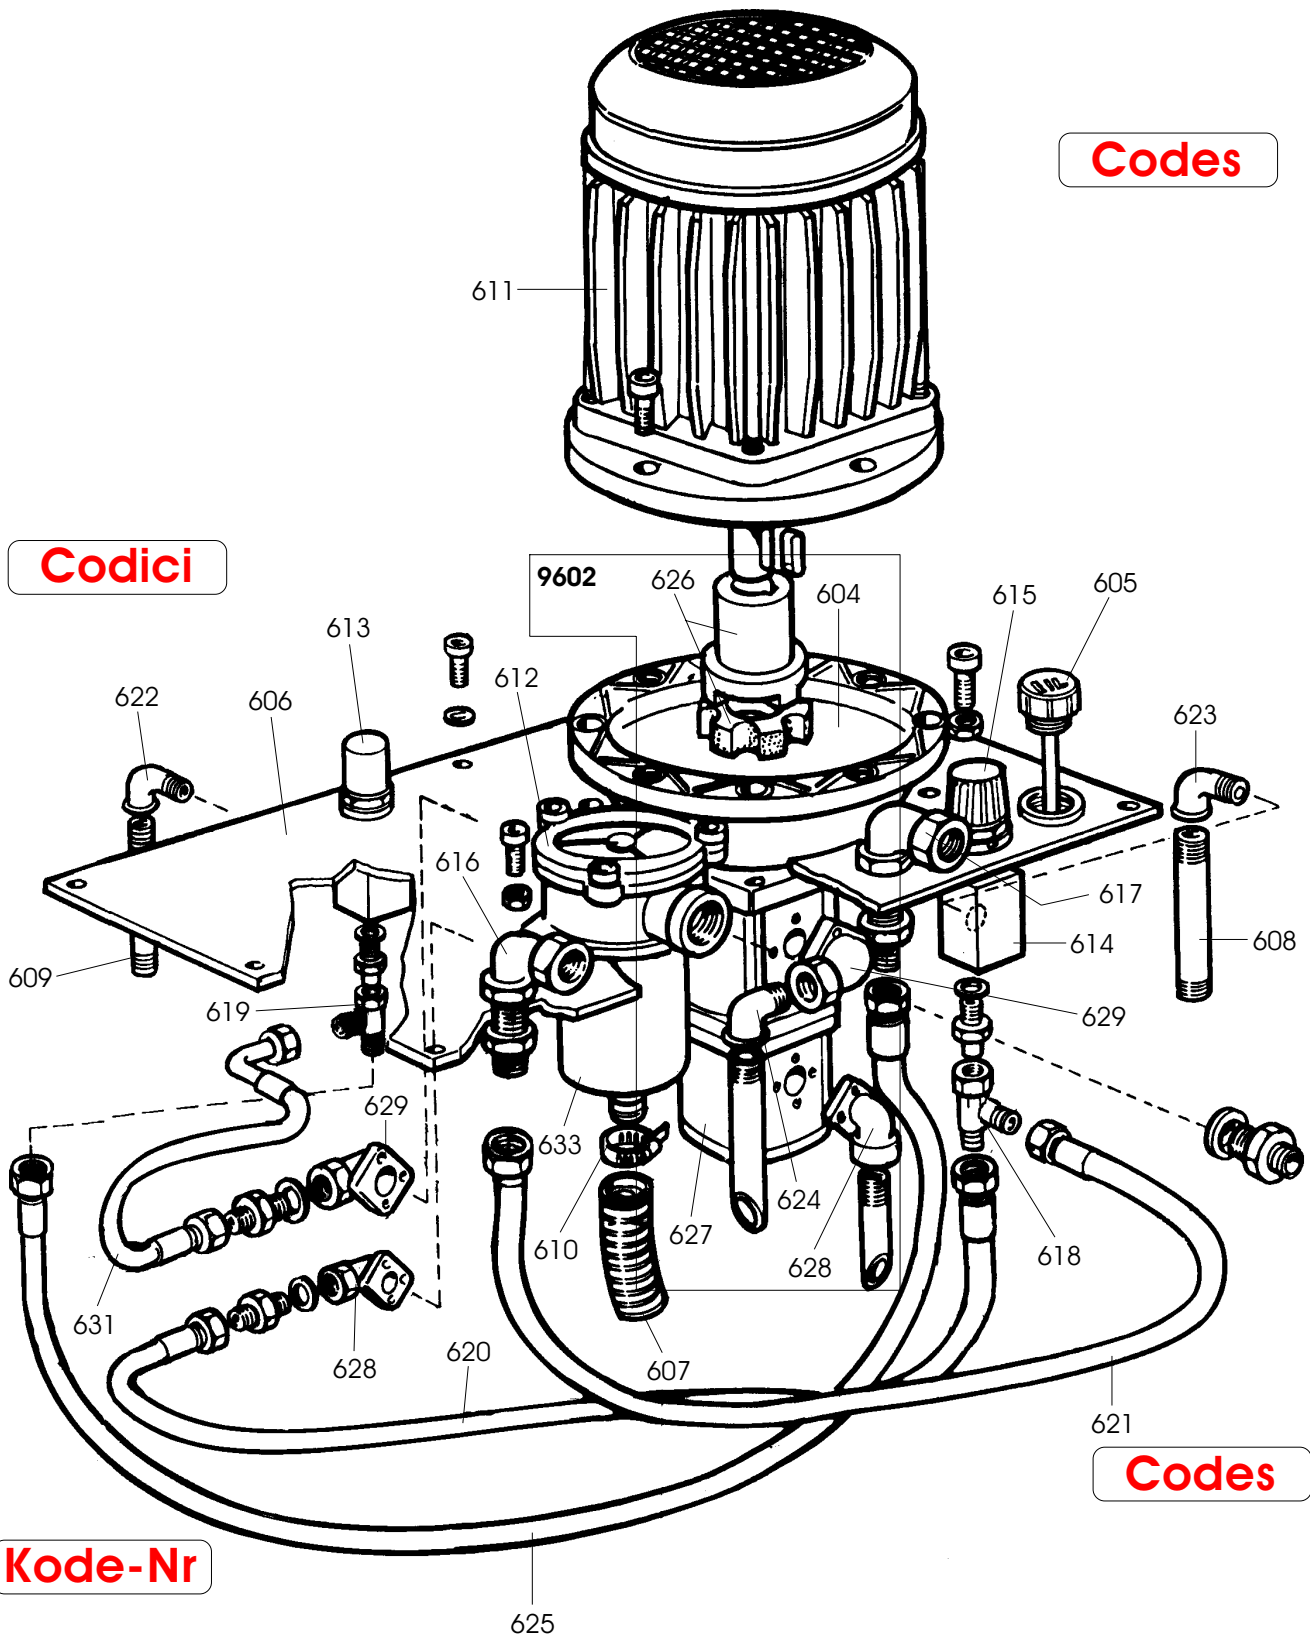

9601

Codes

Codici

Codes

Kode-Nr

No.	CODICE	DESCRIZIONE	DESCRIPTION	BESCHREIBUNG	DESCRIPTION
9601	900240106	COPERCHIO	LID	DECKEL	COUVERCLE
9602	900240116	GRUPPO	ASSEMBLY	GRUPPE	GROUPE
0604	900440119	CAMPANA	BELL	GLOCKE	CLOCHE
0624	900440830	CURVA	ELBOW	KURVE	COURBE
0626	900440112	GIUNTO	COUPLING	KUPPLUNG	ACCOUPLERM.
0627	900440118	POMPA 50HZ	PUMP 50HZ	PUMPE 50HZ	POMPE 50HZ
0627	900441460	POMPA 60HZ	PUMP 60HZ	PUMPE 60HZ	POMPE 60HZ
0628	900440812	RACCORDO	CONNECTOR	ANSCHLUSS	RACCORD
0629	900440813	RACCORDO	CONNECTOR	ANSCHLUSS	RACCORD
0605	900341676	TAPPO	PLUG	STOPFEN	BOUCHON
0606	900340097	COPERCHIO	LID	DECKEL	COUVERCLE
0607	900340162	TUBO	PIPE	ROHR	TUYAU
0608	900340823	TUBO	PIPE	ROHR	TUYAU
0609	900340825	TUBO	PIPE	ROHR	TUYAU
0610	900437720	FASCETTA	STRAP	SCHLAUCHSCHELLE	COLLIER
		MOTORE	MOTOR	MOTOR	MOTEUR
0611	900440107	220/380 50HZ 3ph	220/380 50HZ 3ph	220/380 50HZ 3ph	220/380 50HZ 3ph
0611	900441459	220/380 60HZ 3ph	220/380 60HZ 3ph	220/380 60HZ 3ph	220/380 60HZ 3ph
0611	900441513	220/415 50HZ 3ph	220/415 50HZ 3ph	220/415 50HZ 3ph	220/415 50HZ 3ph
0612	900440108	FILTRO	FILTER	FILTER	FILTRE
0613	900440109	VALVOLA	VALVE	VENTIL	VANNE
0614	900440110	VALVOLA	VALVE	VENTIL	VANNE
0615	900341780	MANOPOLA	KNOB	BALLENGRIFF	BOUTON
0616	900440816	RACCORDO	CONNECTOR	ANSCHLUSS	RACCORD
0617	900440817	RACCORDO	CONNECTOR	ANSCHLUSS	RACCORD
0618	900440821	RACCORDO	CONNECTOR	ANSCHLUSS	RACCORD
0619	900440820	RACCORDO	CONNECTOR	ANSCHLUSS	RACCORD
0620	900440826	TUBO	PIPE	ROHR	TUYAU
0621	900440827	TUBO	PIPE	ROHR	TUYAU
0622	900440824	CURVA	ELBOW	KURVE	COURBE
0623	900440822	CURVA	ELBOW	KURVE	COURBE
0625	900440829	TUBO	PIPE	ROHR	TUYAU
0631	900440828	TUBO	PIPE	ROHR	TUYAU
0633	900442049	CARTUCCE	CARTRIDGE	EINSATZ	CARTOUCHE