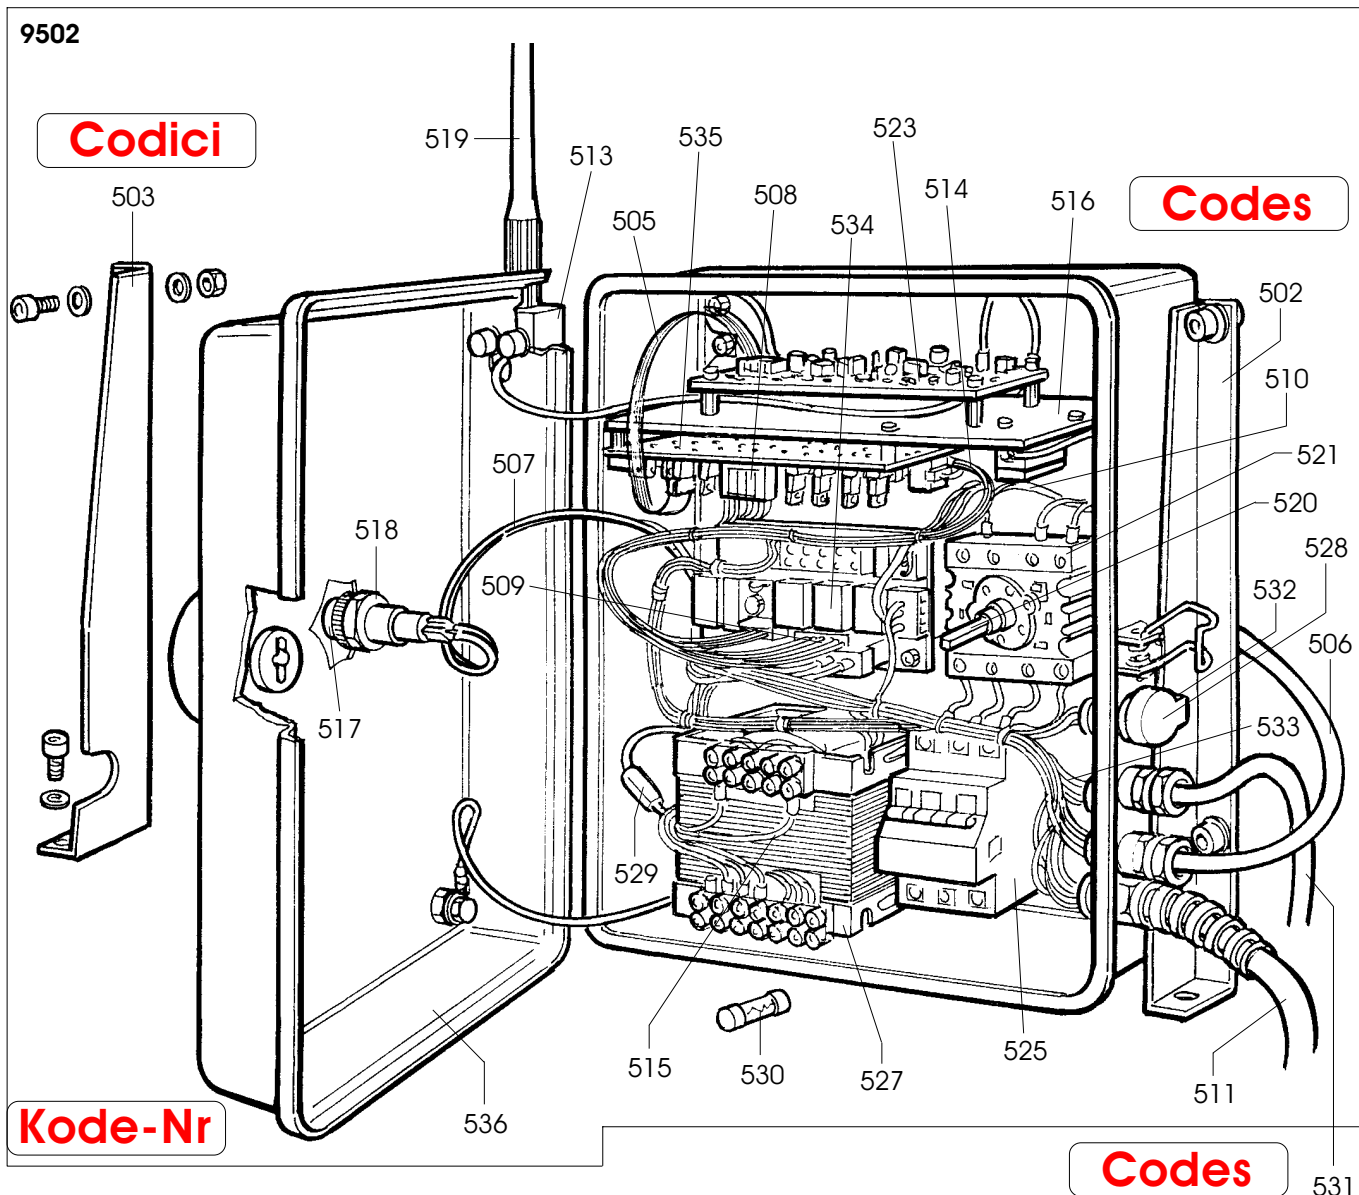

No.	CODICE	DESCRIZIONE	DESCRIPTION	BESCHREIBUNG	DESCRIPTION	
9502	900243051	IMPIANTO ELETTRICO Verde/Grigio 415/3 50/60Hz	ELECTRIC SYSTEM Green/Grey 415/3 50/60Hz	ELEKTRISCHE ANLAGE Grün/Grau 415/3 50/60Hz	INSTALL. ELECTRIQUE Vert/Gris 415/3 50/60Hz	
9502	900243053	Verde/Marrone 380/3 50Hz	Green/Brown 380/3 50Hz	Grün/Braun 380/3 50Hz	Vert/Marron 380/3 50Hz	
9502	900243055	Verde/Grigio 380/3 50Hz	Green/Grey 380/3 50Hz	Grün/Grau 380/3 50Hz	Vert/Gris 380/3 50Hz	
9502	900243059	Verde/Bianco 380/3 50Hz	Green/White 380/3 50Hz	Grün/Weiss 380/3 50Hz	Vert/Blanc 380/3 50Hz	
9502	900243049	Versione con cavo	Cable version	Ausführung mit kabel	Version avec cable	
	0502	900340113	STAFFA	BRACKET	KLAUE	ETRIER
	0503	900340114	STAFFA	BRACKET	KLAUE	ETRIER
	0505	900239678	CAVO	CABLE	KABEL	CABLE
	0506	900239680	CAVO	CABLE	KABEL	CABLE