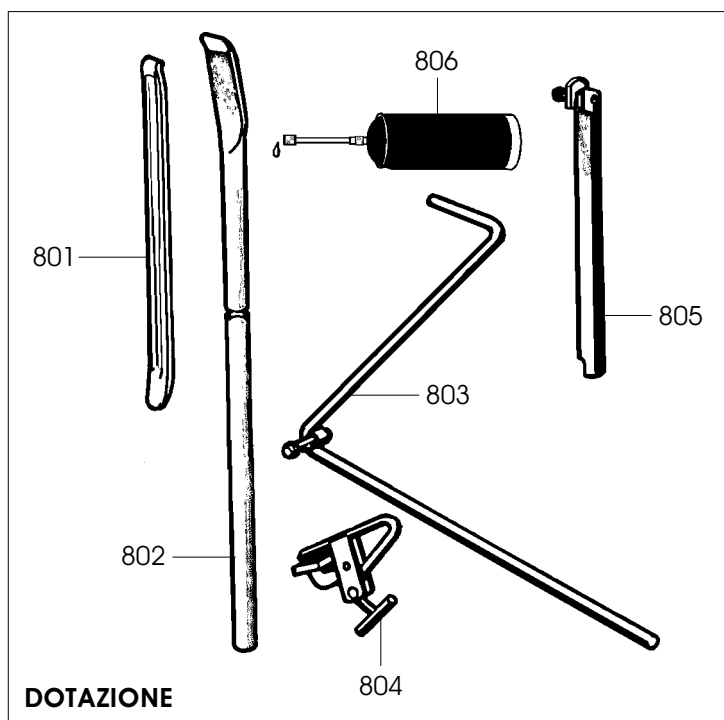

No.	CODICE	DESCRIZIONE	DESCRIPTION	BESCHREIBUNG	DESCRIPTION
		DOTAZIONE	OUTFIT	LIEFERUMFANG	LIVRES D'ORIGINE
0801	900317620	LEVA	LEVER	HEBEL	LEVIER
0802	900236906	LEVA	LEVER	HEBEL	LEVIER
0803	900217617	LEVA	LEVER	HEBEL	LEVIER
0804	900219244	PINZA	PLIERS	ZANGE	PINCE
0805	900234230	STELO	STEM	SCHAFT	TIGE
0806	900435443	INGRASSATORE	LUBRICATOR	SCHMIERNIPPEL	GRAISSEUR
		A RICHIESTA	OPTIONALS	AUF WUNSCH	EN OPTION
0807	900239975	GRIFFA	JAW	BACKE	MORS
0808	900217635	MORSETTO	TERMINAL	KLEMME	BORNE