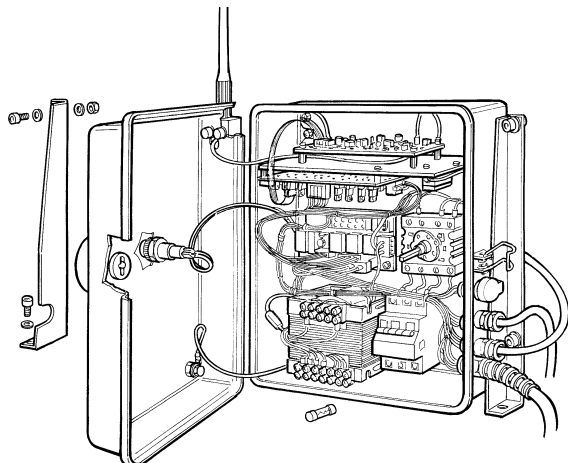

9903

Codici

Kode-Nr

9904

Codes

Codes