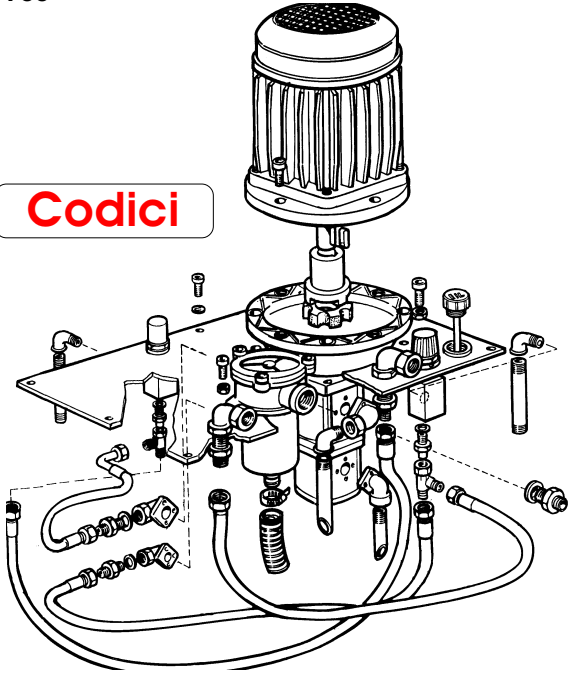

9903

Codici