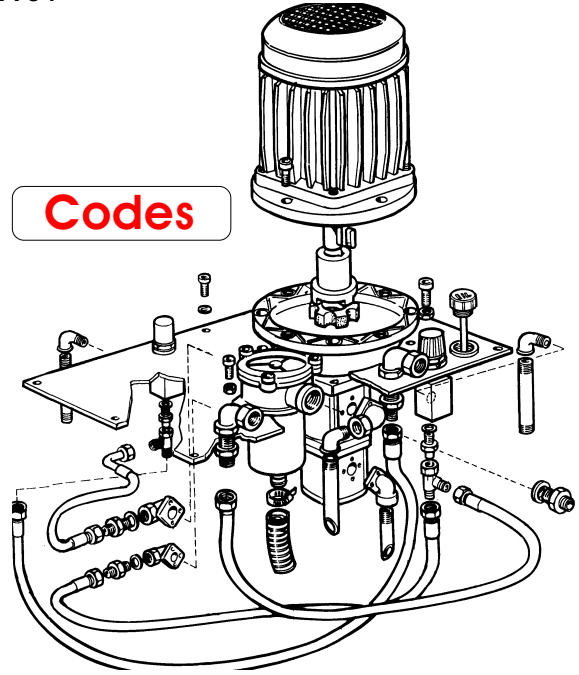

9903

Codici

Kode-Nr

9904

Codes

Codes