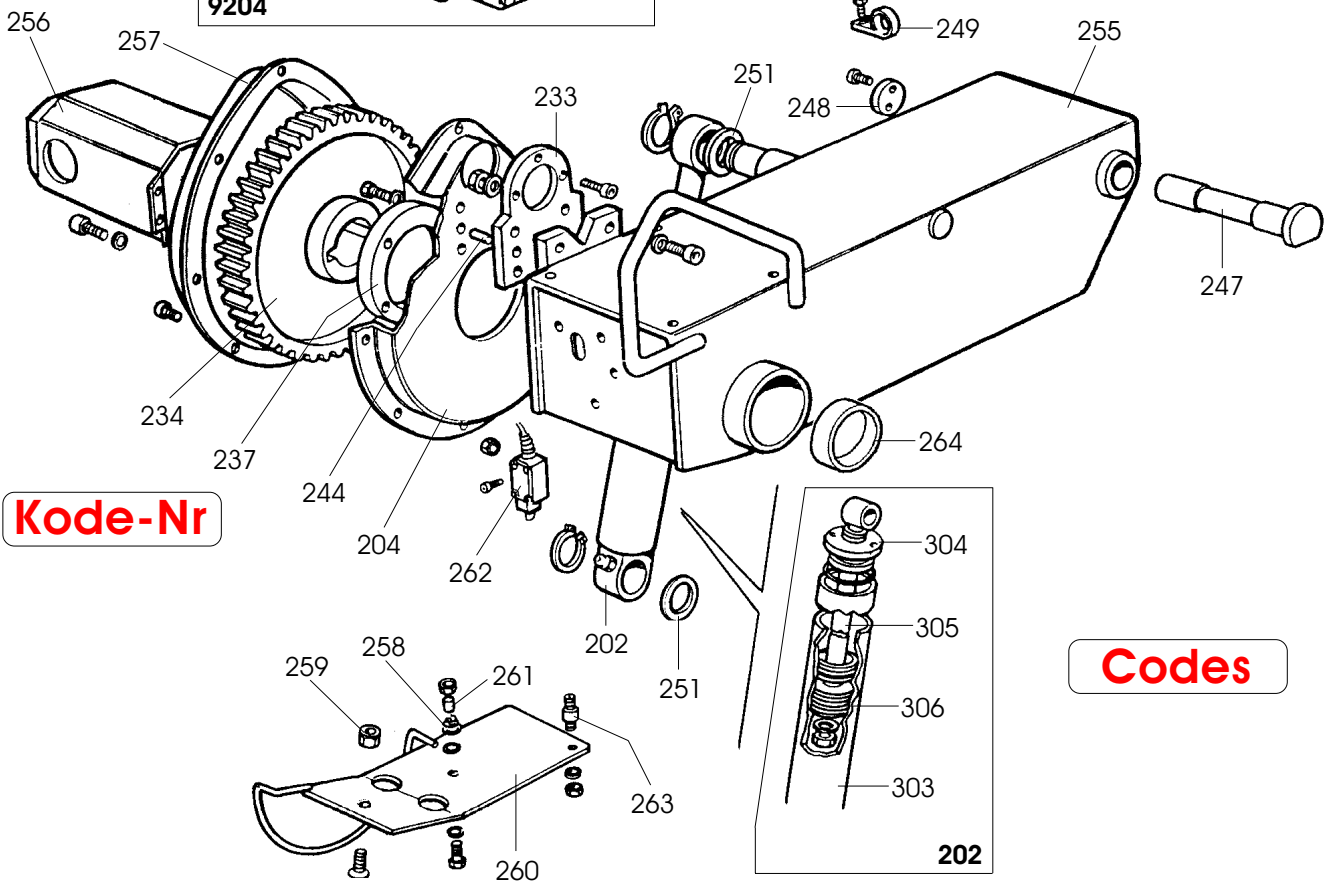

Codici

Codes

Kode-Nr

Codes