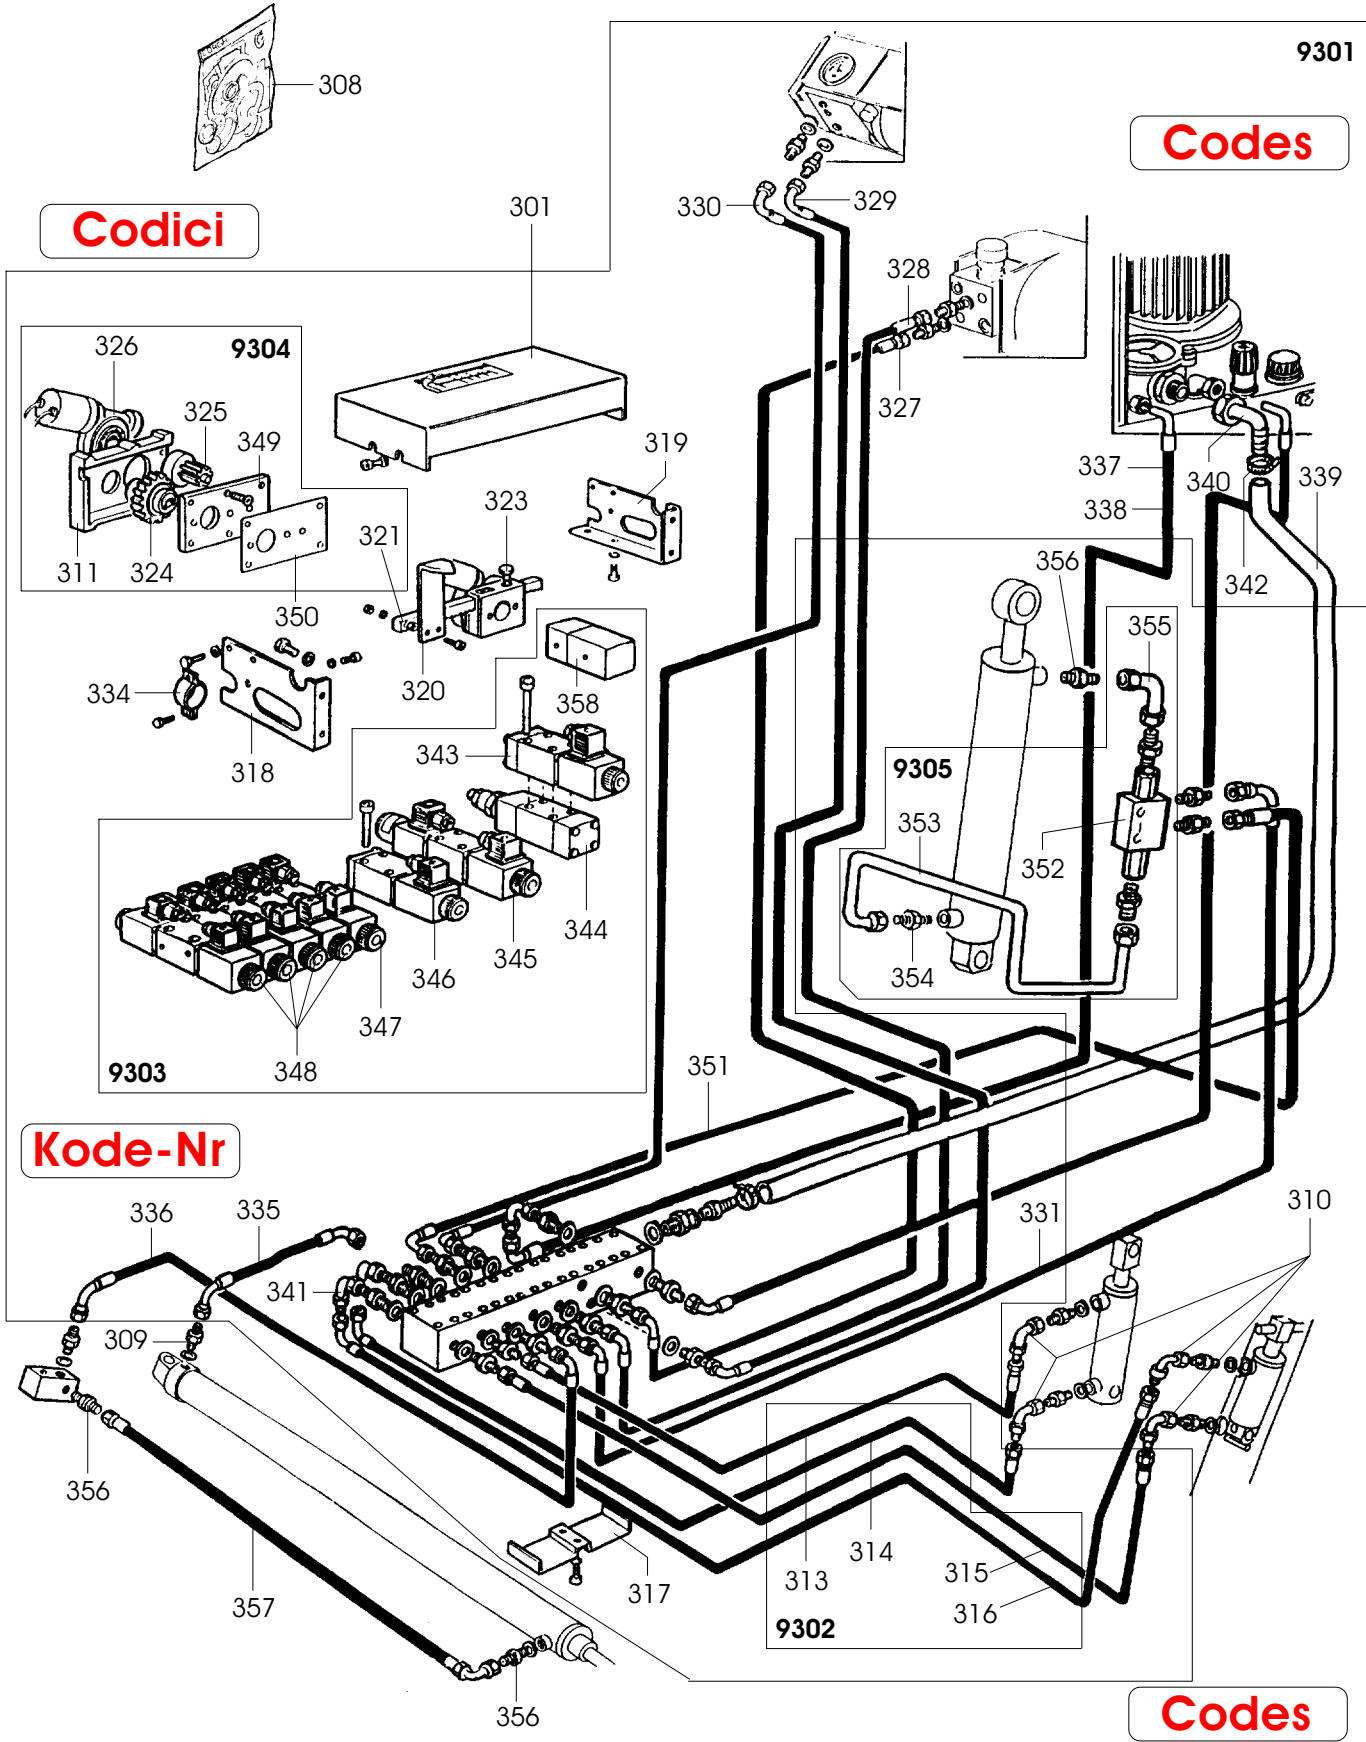

Codici

Codes

9201

Codes

9203

Kode-Nr

No.	CODICE	DESCRIZIONE	DESCRIPTION	BESCHREIBUNG	DESCRIPTION
9201	900239119	CILINDRO	CYLINDER	ZYLINDER	CYLINDRE
0205	900239118	FLANGIA	FLANGE	FLANSCH	FLASQUE
0206	900334204	TIRANTE	STAY ROD	ZUGSTANGE	TIRANT
0207	900338599	STELO	STEM	SCHAFT	TIGE
0208	900338604	STANTUFFO	PISTON	KOLBEN	PISTON
0209	900338710	CILINDRO	CYLINDER	ZYLINDER	CYLINDRE
0210	900338777	FLANGIA	FLANGE	FLANSCH	FLASQUE
0211	900440357	TAPPO	PLUG	STOPFEN	BOUCHON
9203	900239428	AUTOCENTRANTE	TURNTABLE	SPANNFUTTER	PLATEAU AUTOCENTREUR
0114	900429406	INGRASSATORE	LUBRICATOR	SCHMIERNIPPEL	GRAISSEUR
0212	900238591	MANDRINO	SPINDLE	SPINDEL	MANDRIN
0213	900321564	SPINOTTO	GUDGEON	KOLBENBOLZEN	GOUJON
0214	900334156	PIASTRA	SLAB	PLATTE	PLAQUE
0215	900334157	PIASTRA	SLAB	PLATTE	PLAQUE
0216	900334160	DISTANZIALE	SPACER	ABSTANDSSTUECK	ENTRETOISE
0217	900334163	BIELLA	TRACE	PLEUELSTANGE	BIELLE
0218	900334164	SPINOTTO	GUDGEON	KOLBENBOLZEN	GOUJON
0219	900334170	RULLO	ROLLER	WALZE	ROULEAU
0220	900334201	SUPPORTO	SUPPORT	LAGER	SUPPORT
0221	900421556	GRIFFA	JAW	BACKE	MORS
0222	900341289	CARTER	CASING	GEHAUSE	CARTER
9202	900239596	DISTRIBUTORE	DISTRIBUTOR	VERTEILER	DISTRIBUTEUR
0227	900426474	MANOMETRO	PRESSURE GAUGE	DRUCKMESSER	MANOMETRE
0228	900440387	DISTRIBUTORE	DISTRIBUTOR	VERTEILER	DISTRIBUTEUR
0229	900322489	PERNO	PIN	ZAPFEN	PIVOT
0230	900434426	TUBO	PIPE	ROHR	TUYAU
0231	900335283	PROLUNGA	EXTENSION CORD	VERLAENGERUNG	RALLONGE
0232	900335284	VITE	SCREW	SCHRAUBE	VIS
0235	900338600	CROCE	CROSS	KREUZ	CROIX
0236	900338601	DISCO	DISK	SCHEIBE	DISQUE
0238	900338603	ANELLO	RING	RING	ANNEAU
0239	900338778	RONDELLA	WASHER	UNTERLEGSCHIEBE	RONDELLE
0240	900339538	FERMO	RETAINER	ANSCHLAG	ARRET
0241	900439136	RONDELLA	WASHER	UNTERLEGSCHIEBE	RONDELLE
0242	900439517	CARENATURA	FAIRING	VERKLEIDUNG	CARENAGE
0243	900601162	LINGUETTA	TANG	FEDERKEIL	LANGUETTE
0250	900242012	KIT GUARNIZIONI	SEALS KIT	DICHTUNGSATZ	KIT JOINTS