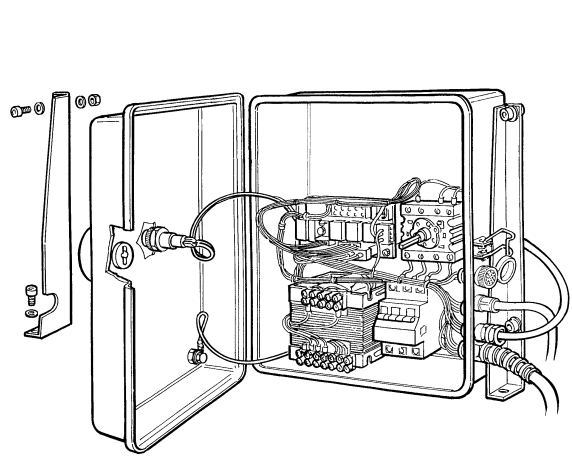

9903

Codici

Kode-Nr

9904

Codes

Codes