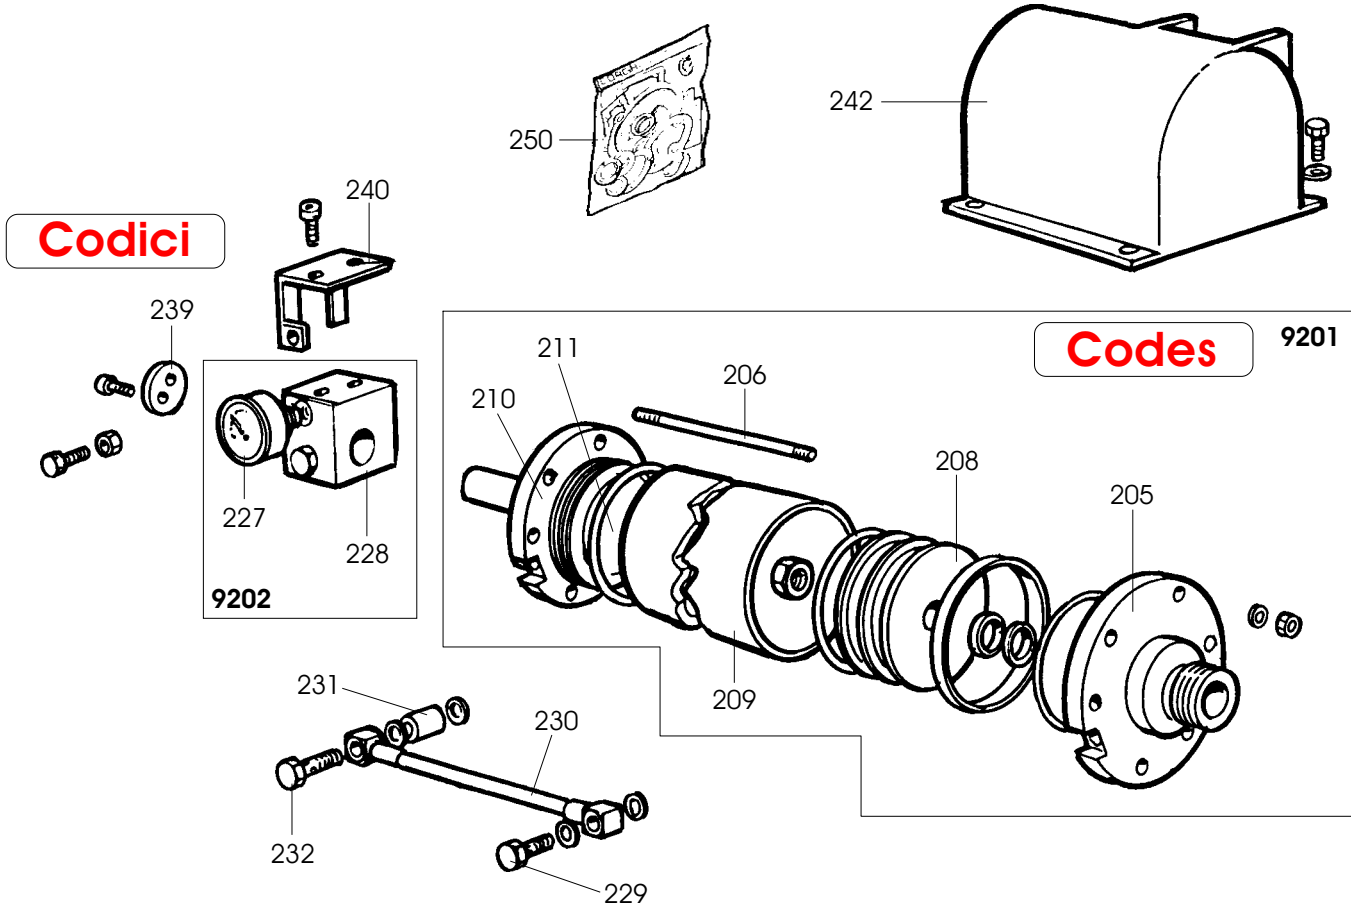

Codici

Codes

9201

Codes

9203

Kode-Nr

No.	CODICE	DESCRIZIONE	DESCRIPTION	BESCHREIBUNG	DESCRIPTION
9201	900239119	CILINDRO	CYLINDER	ZYLINDER	CYLINDRE
0205	900239118	FLANGIA	FLANGE	FLANSCH	FLASQUE
0206	900334204	TIRANTE	STAY ROD	ZUGSTANGE	TIRANT
0207	900338599	STELO	STEM	SCHAFT	TIGE
0208	900338604	STANTUFFO	PISTON	KOLBEN	PISTON
0209	900338710	CILINDRO	CYLINDER	ZYLINDER	CYLINDRE
0210	900338777	FLANGIA	FLANGE	FLANSCH	FLASQUE
0211	900440357	TAPPO	PLUG	STOPFEN	BOUCHON
9203	900239428	AUTOCENTRANTE	TURNTABLE	SPANNFUTTER	PLATEAU AUTOCENTREUR
0114	900429406	INGRASSATORE	LUBRICATOR	SCHMIERNIPPEL	GRAISSEUR
0212	900238591	MANDRINO	SPINDLE	SPINDEL	MANDRIN
0213	900321564	SPINOTTO	GUDGEON	KOLBENBOLZEN	GOUJON
0214	900334156	PIASTRA	SLAB	PLATTE	PLAQUE
0215	900334157	PIASTRA	SLAB	PLATTE	PLAQUE
0216	900334160	DISTANZIALE	SPACER	ABSTANDSSTUECK	ENTRETOISE
0217	900334163	BIELLA	TRACE	PLEUELSTANGE	BIELLE
0218	900334164	SPINOTTO	GUDGEON	KOLBENBOLZEN	GOUJON
0219	900334170	RULLO	ROLLER	WALZE	ROULEAU
0220	900334201	SUPPORTO	SUPPORT	LAGER	SUPPORT
0221	900421556	GRIFFA	JAW	BACKE	MORS
0222	900341289	CARTER	CASING	GEHAUSE	CARTER
9202	900239596	DISTRIBUTORE	DISTRIBUTOR	VERTEILER	DISTRIBUTEUR
0227	900426474	MANOMETRO	PRESSURE GAUGE	DRUCKMESSER	MANOMETRE
0228	900440387	DISTRIBUTORE	DISTRIBUTOR	VERTEILER	DISTRIBUTEUR
0229	900322489	PERNO	PIN	ZAPFEN	PIVOT
0230	900434426	TUBO	PIPE	ROHR	TUYAU
0231	900335283	PROLUNGA	EXTENSION CORD	VERLAENGERUNG	RALLONGE
0232	900335284	VITE	SCREW	SCHRAUBE	VIS
0235	900338600	CROCE	CROSS	KREUZ	CROIX
0236	900338601	DISCO	DISK	SCHEIBE	DISQUE
0238	900338603	ANELLO	RING	RING	ANNEAU
0239	900338778	RONDELLA	WASHER	UNTERLEGSCHIEBE	RONDELLE
0240	900339538	FERMO	RETAINER	ANSCHLAG	ARRET
0241	900439136	RONDELLA	WASHER	UNTERLEGSCHIEBE	RONDELLE
0242	900439517	CARENATURA	FAIRING	VERKLEIDUNG	CARENAGE
0243	900601162	LINGUETTA	TANG	FEDERKEIL	LANGUETTE
0250	900242012	KIT GUARNIZIONI	SEALS KIT	DICHTUNGSATZ	KIT JOINTS