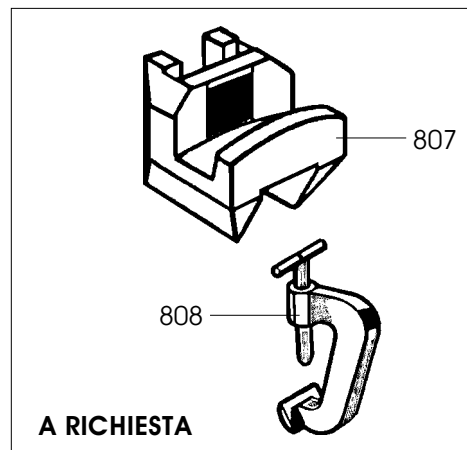

No.	CODICE	DESCRIZIONE	DESCRIPTION	BESCHREIBUNG	DESCRIPTION
		DOTAZIONE	OUTFIT	LIEFERUMFANG	LIVRES D'ORIGINE
0801	900317620	LEVA	LEVER	HEBEL	LEVIER
0802	900236906	LEVA	LEVER	HEBEL	LEVIER
0803	900217617	LEVA	LEVER	HEBEL	LEVIER
0804	900219244	PINZA	PLIERS	ZANGE	PINCE
0805	900234230	STELO	STEM	SCHAFT	TIGE
0806	900435443	INGRASSATORE	LUBRICATOR	SCHMIERNIPPEL	GRAISSEUR
		A RICHIESTA	OPTIONALS	AUF WUNSCH	EN OPTION
0807	900239975	GRIFFA	JAW	BACKE	MORS
0808	900217635	MORSETTO	TERMINAL	KLEMME	BORNE