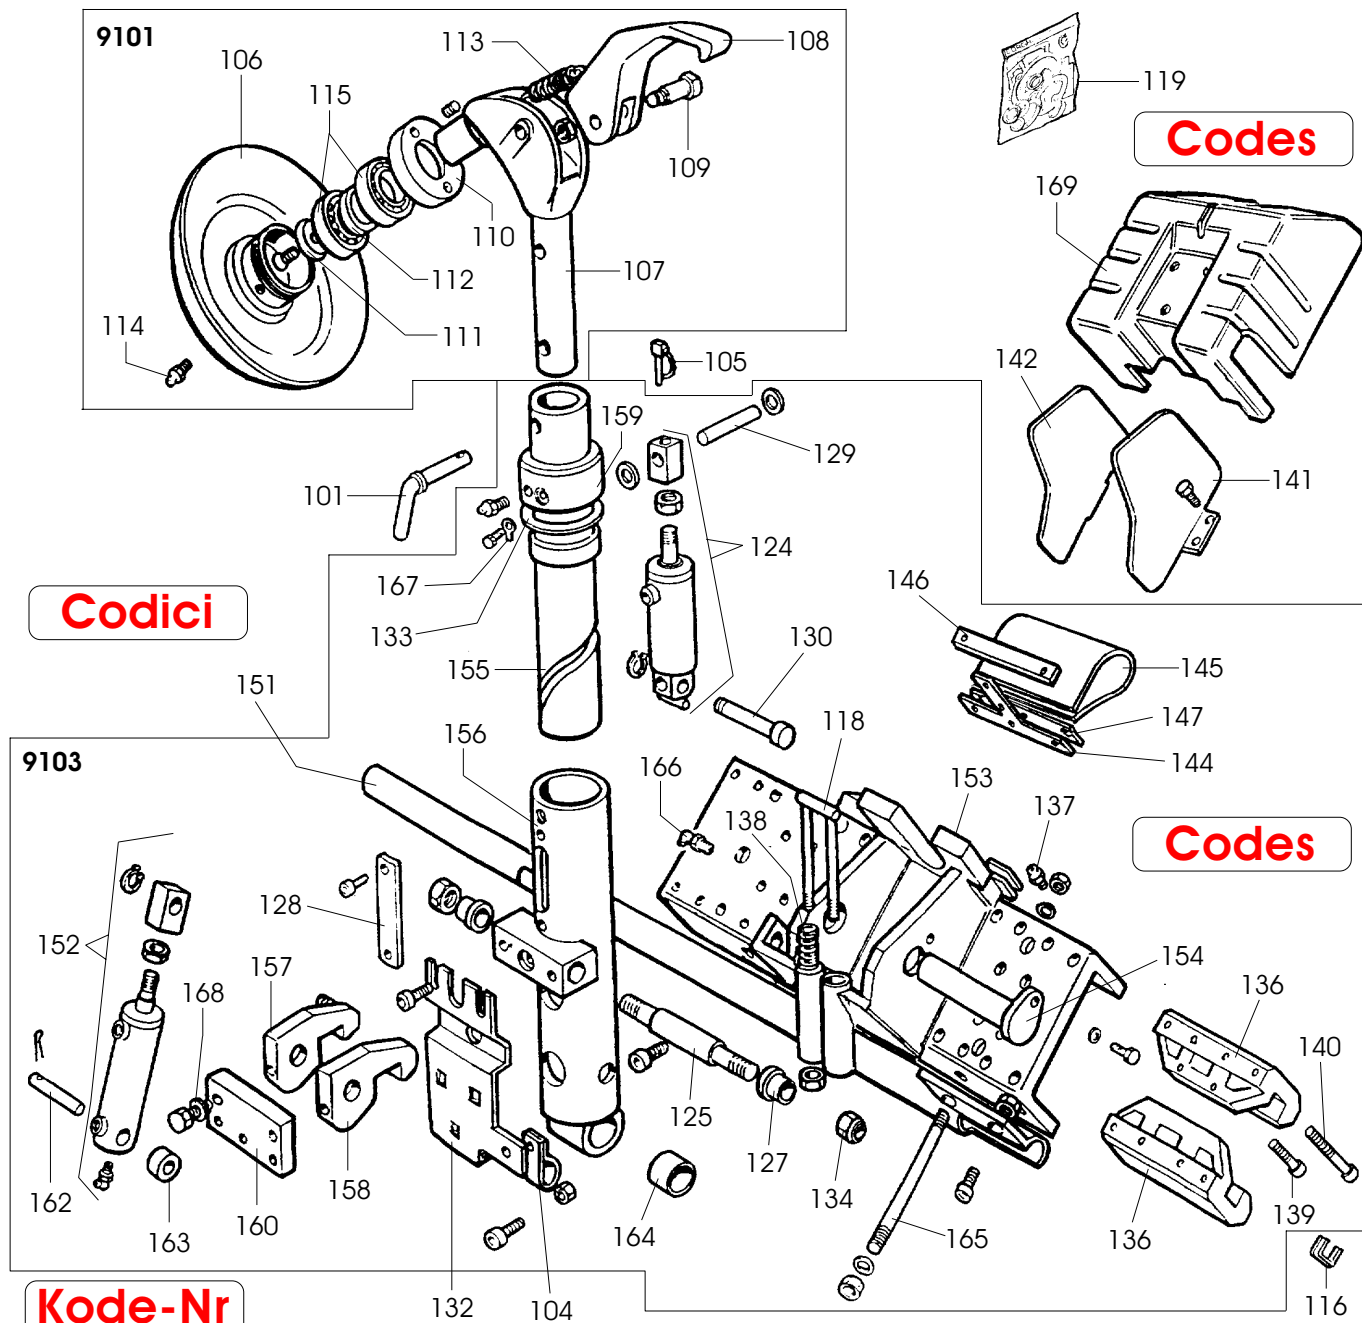

No.	CODICE	DESCRIZIONE	DESCRIPTION	BESCHREIBUNG	DESCRIPTION
0101	900238138	FERMO	RETAINER	ANSCHLAG	ARRET
0104	900441730	COLLARE	COLLIER	SHELLE	COLLIER
0105	900440207	COPIGLIA	COTTER	SPLINT	GOUPILLE

9101	900236486	UTENSILE	TOOL	WERKZEUG	OUTIL
0106	900236453	DISCO	DISK	SCHEIBE	DISQUE
0107	900236485	SUPPORTO	SUPPORT	LAGER	SUPPORT
0108	900237503	UTENSILE	TOOL	WERKZEUG	OUTIL
0109	900336480	FULCRO	FULCRUM	DREHPUNKT	ENTABLURE
0110	900337002	GHIERA	NUT	NUTMUTTER	BAGUE
0111	900337003	RONDELLA	WASHER	UNTERLEGSCHIEBE	RONDELLE
0112	900337004	DISTANZIALE	SPACER	ABSTANDSSTUECK	ENTRETOISE
0113	900421596	MOLLA	SPRING	FEDER	RESSORT
0114	900429406	INGRASSATORE	LUBRICATOR	SCHMIERNIPPEL	GRAISSEUR
0115	900601831	CUSCINETTO	BEARING	LAGER	ROULEMENT