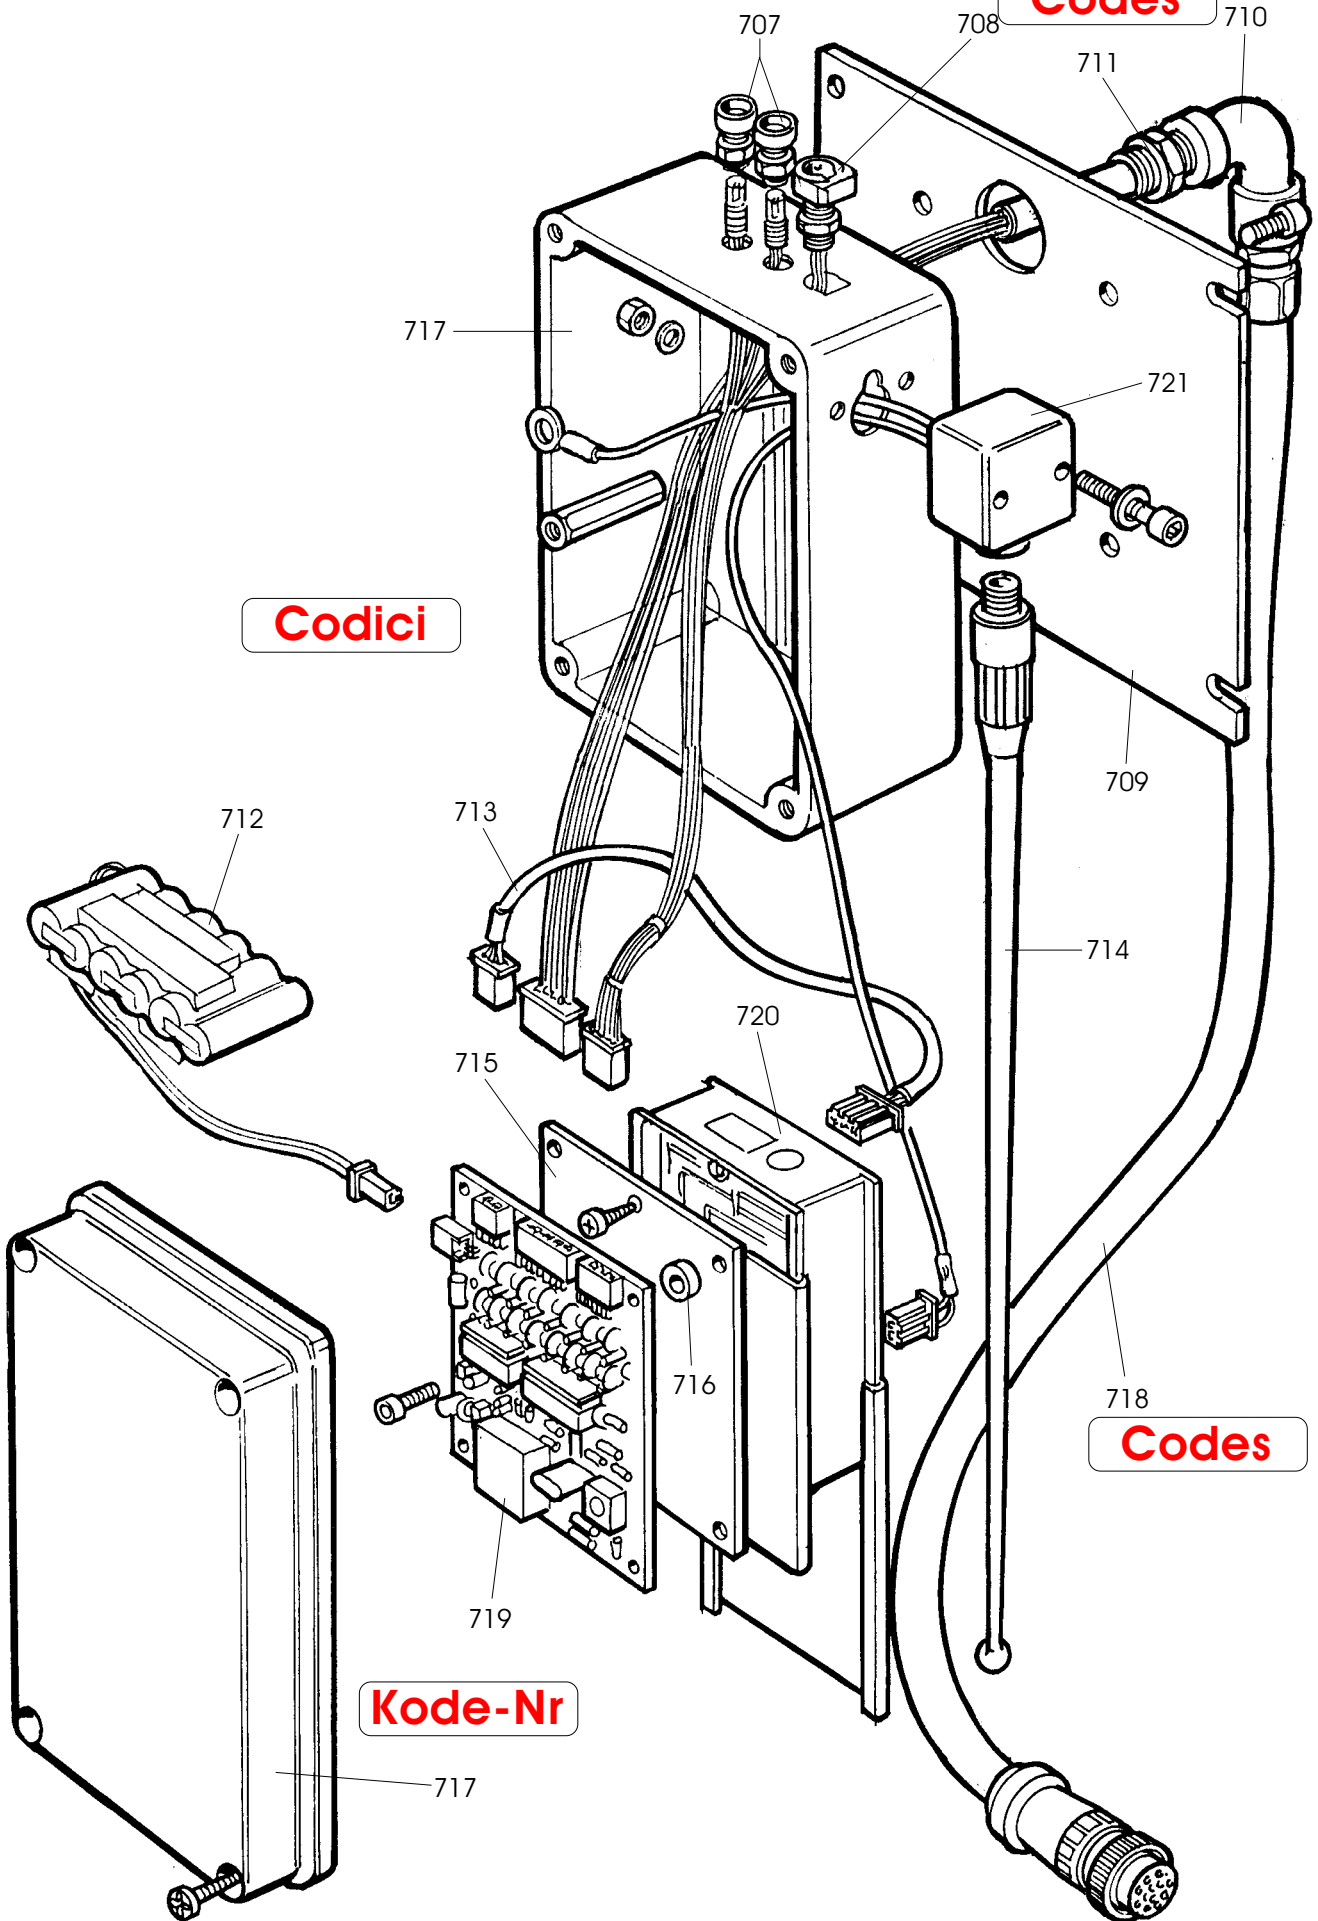

Codes

Codici

Codes

Kode-Nr