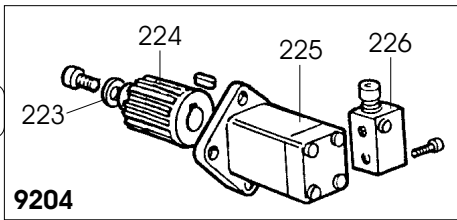

Codici

Codes

Kode-Nr

Codes