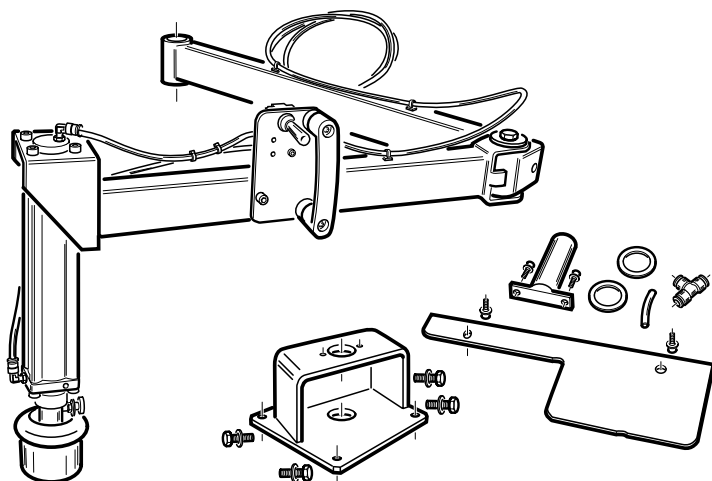

# Artiglio Master 26"

Cod. 901000388 - 1.0 del 06/05

Italiano

Kit premitallone

English

Bead presser kit

Français

Kit presse-talon

|      |             |                 |           |                |            |
|------|-------------|-----------------|-----------|----------------|------------|
| 0001 | 9004-101899 | TAMPONE         | PAD       | PUFFER         | TAMPON     |
| 0002 | 9004-101894 | FERMO           | RETAINER  | ANSCHLAG       | ARRET      |
| 0003 | 900263406   | CILINDRO        | CYLINDER  | ZYLINDER       | CYLINDRE   |
| 0004 | 9004-101900 | STELO           | STEM      | SCHAFT         | TIGE       |
| 0005 | 9003-80114  | BOCCOLA         | BUSHING   | LAGER          | DOUILLE    |
| 0006 | 900458702   | MANIGLIA        | HANDLE    | HANDGRIFF      | POIGNEE    |
| 0007 | 9003-80106  | BOCCOLA         | BUSHING   | LAGER          | DOUILLE    |
| 0008 | 900440585   | MANOPOLA        | KNOB      | BALLENGRIFF    | BOUTONE    |
| 0009 | 900415279   | SILENZIATORE    | SILENCER  | SCHALLDAEMPFER | SILENCIEUX |
| 0010 | 9004435644  | VALVOLA         | VALVE     | VENTIL         | VANNE      |
| 0011 | 900441568   | RACCORDO        | CONNECTOR | ANSCHLUSS      | RACCORD    |
| 0012 | 900443367   | RACCORDO        | CONNECTOR | ANSCHLUSS      | RACCORD    |
| 0013 | 9005-101259 | KIT GUARNIZIONI | SEALS KIT | DICHTUNGSATZ   | KIT JOINTS |