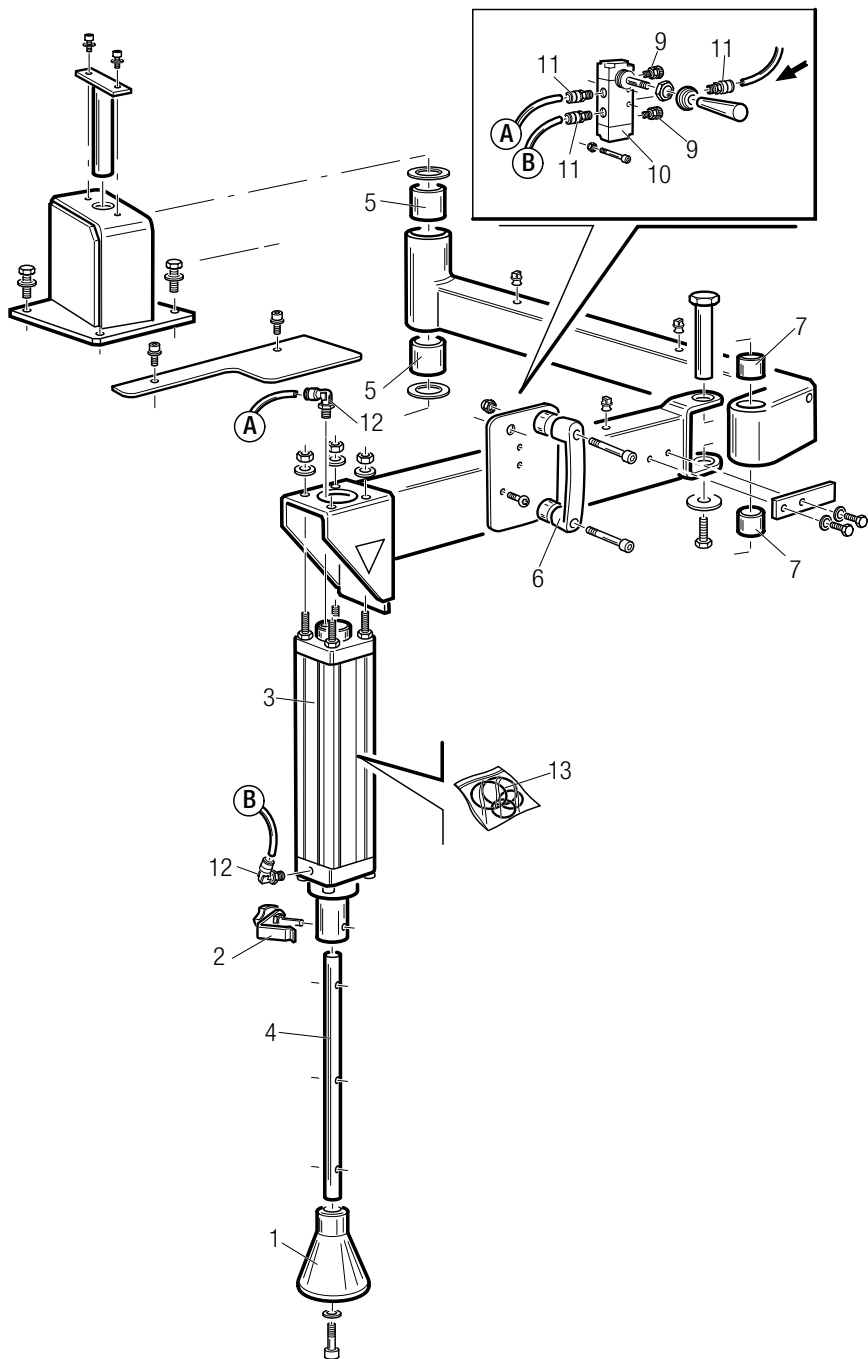

# Artiglio Master 26"

Cod. 901000388 - 1.0 del 06/05

Italiano

Kit premitallone

English

Bead presser kit

Français

Kit presse-talon

Deutsch

Bausatz Wulstniederhalter

Español

Kit prensa-talon

|  CORGI | Kit Premitalone | Fig.A | 06/05 | Compressivo |
|----------------------------------------------------------------------------------------|-----------------|-------|-------|-------------|
|----------------------------------------------------------------------------------------|-----------------|-------|-------|-------------|

|      |             |                 |           |                |            |
|------|-------------|-----------------|-----------|----------------|------------|
| 0001 | 9004-101899 | TAMPONE         | PAD       | PUFFER         | TAMPON     |
| 0002 | 9004-101894 | FERMO           | RETAINER  | ANSCHLAG       | ARRET      |
| 0003 | 900263406   | CILINDRO        | CYLINDER  | ZYLINDER       | CYLINDRE   |
| 0004 | 9004-101900 | STELO           | STEM      | SCHAFT         | TIGE       |
| 0005 | 9003-80114  | BOCCOLA         | BUSHING   | LAGER          | DOUILLE    |
| 0006 | 900458702   | MANIGLIA        | HANDLE    | HANDGRIFF      | POIGNEE    |
| 0007 | 9003-80106  | BOCCOLA         | BUSHING   | LAGER          | DOUILLE    |
| 0008 | 900440585   | MANOPOLA        | KNOB      | BALLENGRIFF    | BOUTONE    |
| 0009 | 900415279   | SILENZIATORE    | SILENCER  | SCHALLDAEMPFER | SILENCIEUX |
| 0010 | 9004435644  | VALVOLA         | VALVE     | VENTIL         | VANNE      |
| 0011 | 900441568   | RACCORDO        | CONNECTOR | ANSCHLUSS      | RACCORD    |
| 0012 | 900443367   | RACCORDO        | CONNECTOR | ANSCHLUSS      | RACCORD    |
| 0013 | 9005-101259 | KIT GUARNIZIONI | SEALS KIT | DICHTUNGSATZ   | KIT JOINTS |