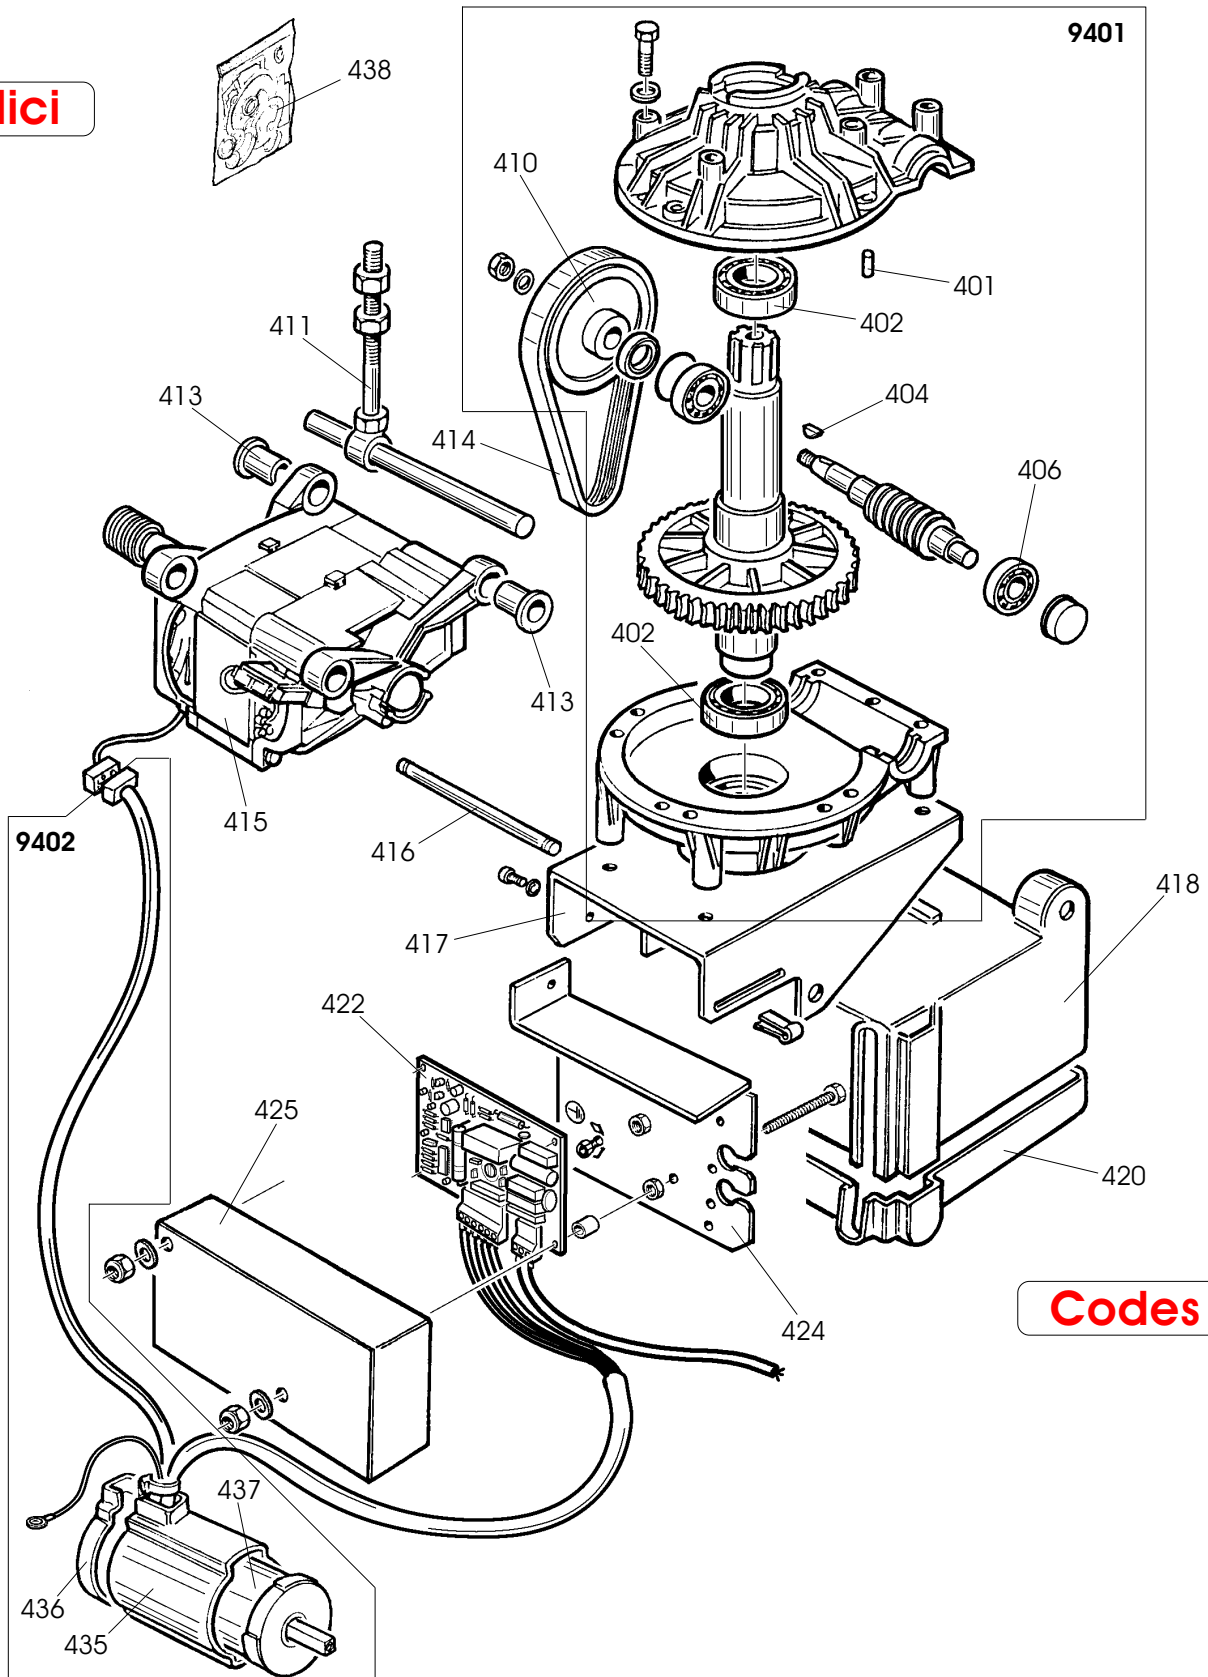

Codes

Codici

Codes

Kode-Nr