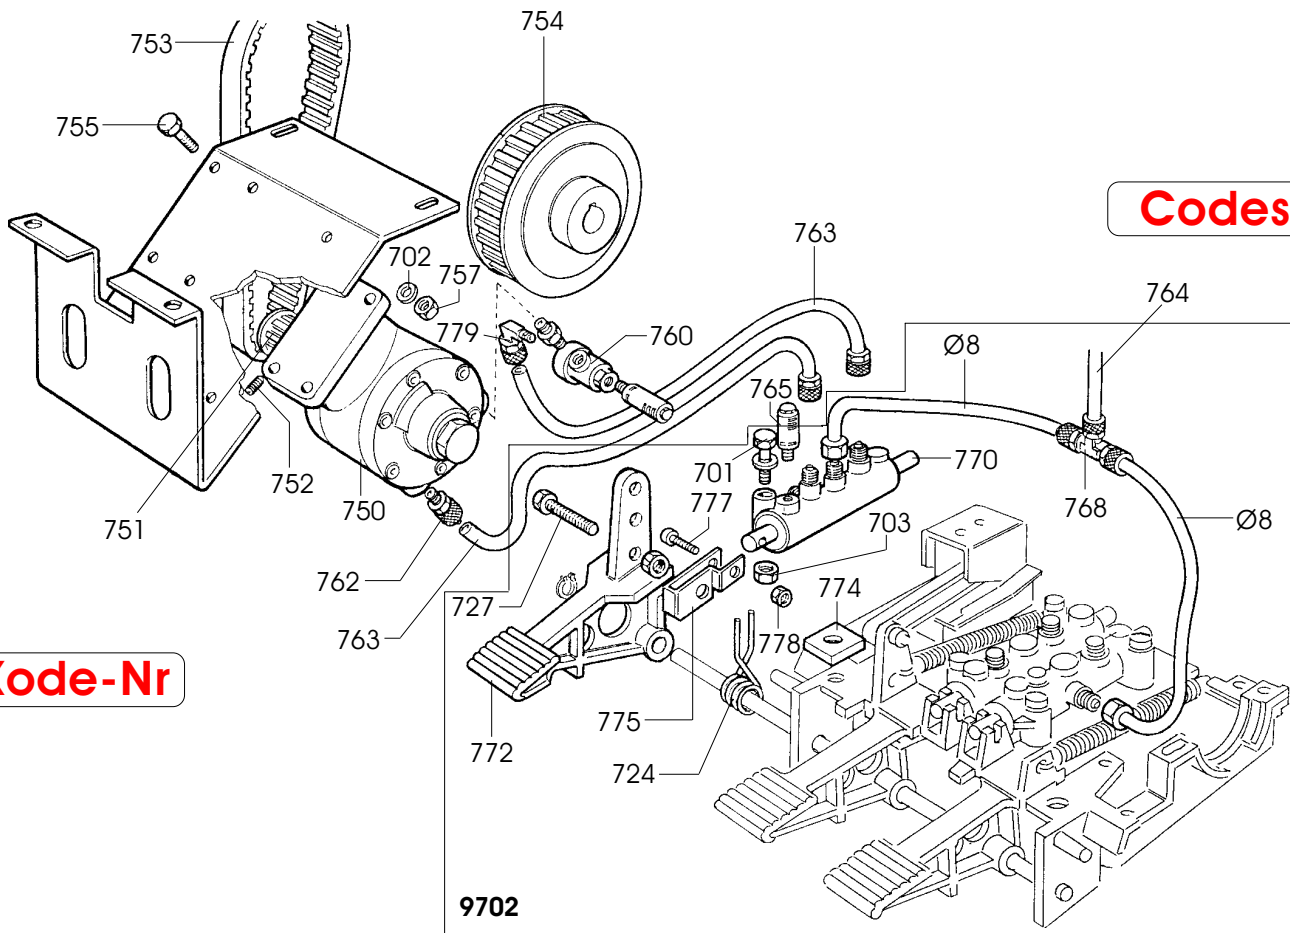

Codici

Codes

Kode-Nr

Codes