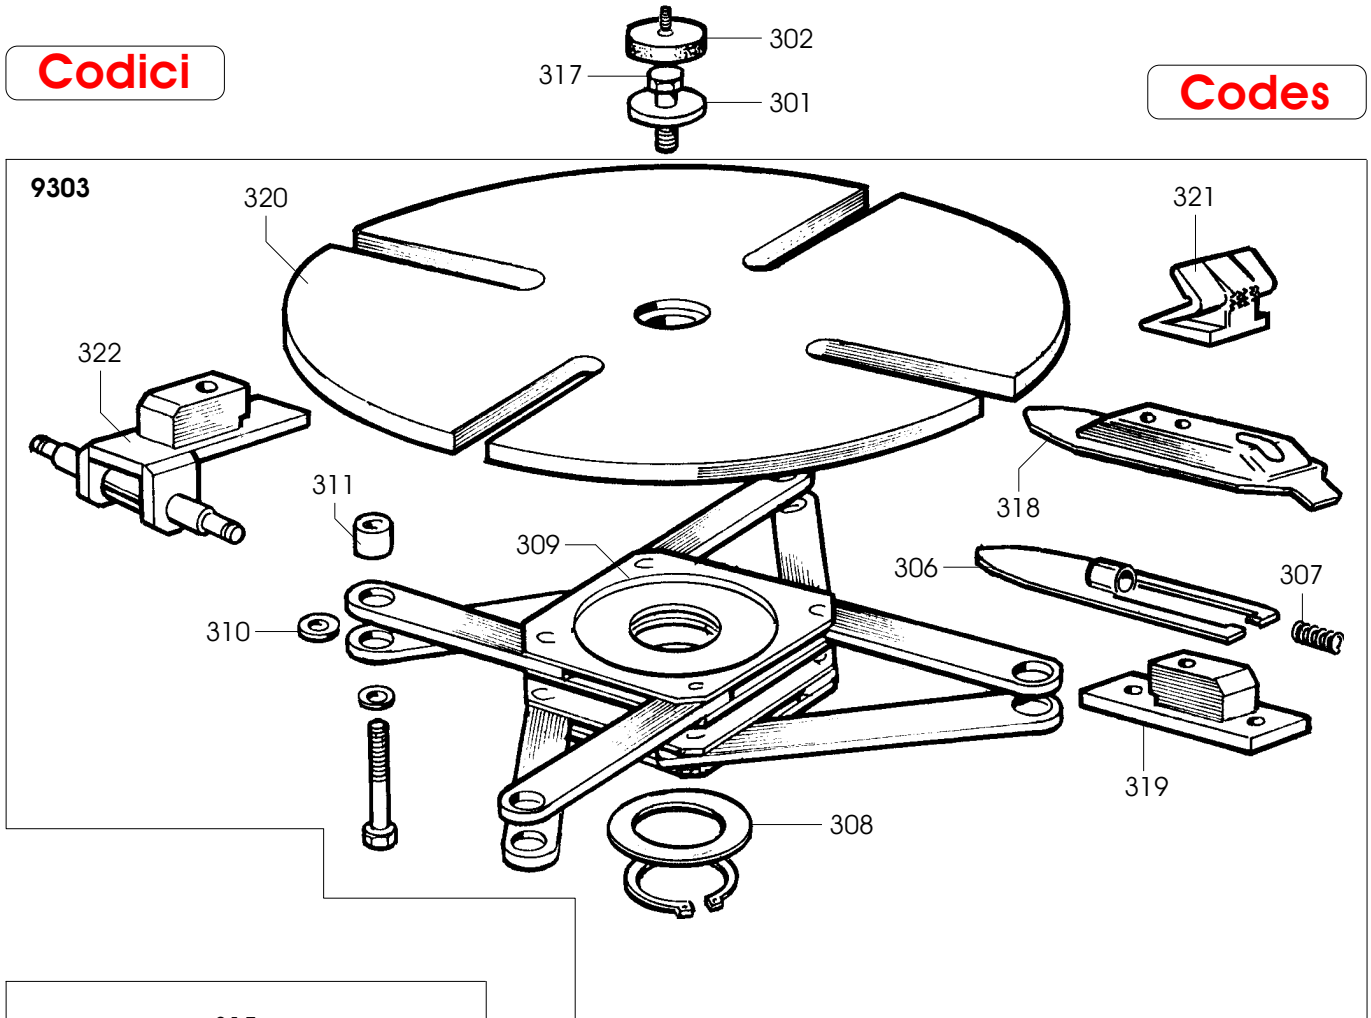

Codici

Codes

Codes