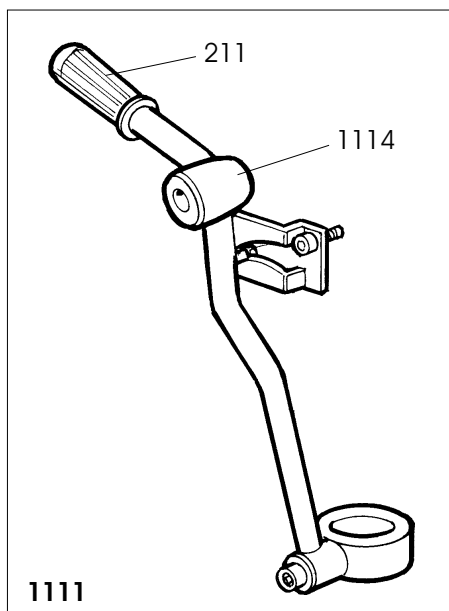

1101	900235745	ATTACCO	ADAPTOR	HALTERUNG	ATTAQUE
1102	900444238	LEVA	LEVER	HEBEL	LEVIER
1103	900228563	TORRETTA	M/D HEAD	DREHKOPF	TOURELLE
1104	801225640	STALLONATORE	BEAD BREAKER	WULSTABDRUECKER	DETTALLONEUR
1105	900235225	BLOCCAGGIO	LOCKING	SPERRE	BLOCAGE
1106	900435202	CUNEO	WEDGE	KEIL	COIN
1107	801242613	INSERTO	INSERT	EINLAGE	INSERT
1108	801435685	PINZA	PLIERS	ZANGE	PINCE
1109	801246241	PROTEZIONE	SHIELD	ABDECKUNG	PROTECTION
1110	801243268	PROTEZIONE	SHIELD	ABDECKUNG	PROTECTION

1111	801242834	LEVA premitallone	LEVER	HEBEL	LEVIER
0211	900425219	MANOPOLA	KNOB	BALLENGRIFF	BOUTON
1114	900440600	TESTINA	HEAD	KOPF	TETE

1112	801250309	KIT torretta plastica	Plastic m/d head	Kunststoffmontagekopf	Tourelle plastique
1113	900450310	Torretta plastica	Plastic m/d head	Kunststoffmontagekopf	Tourelle plastique