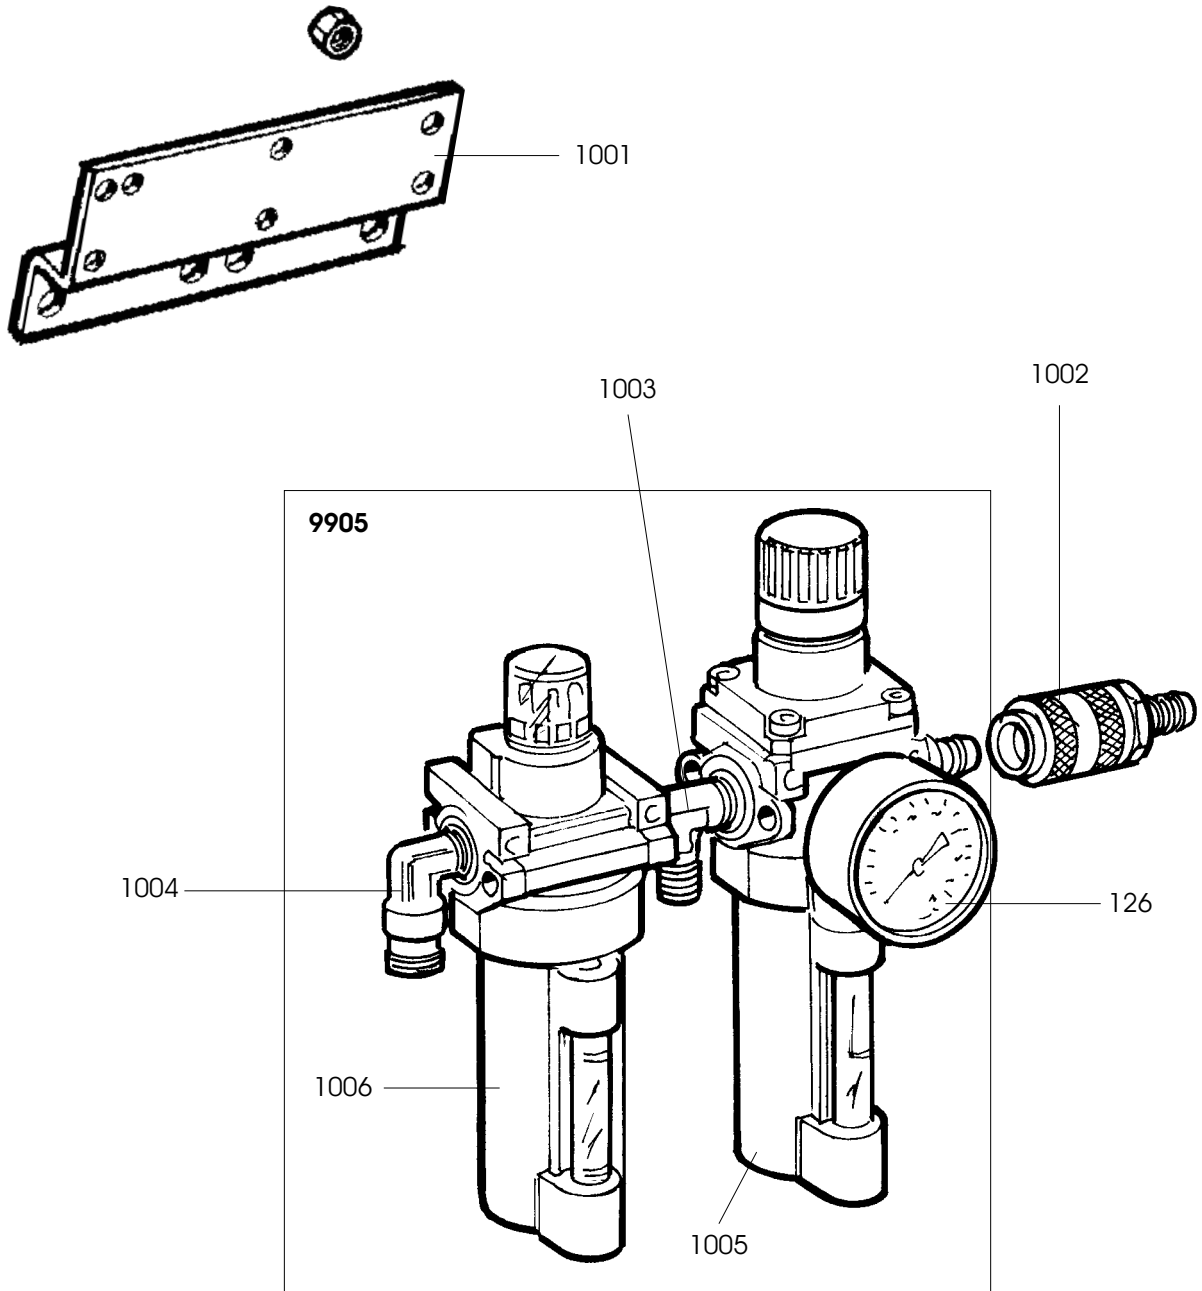

**Codes**

**Codici**

**Codes**

**Kode-Nr**

<b>9401</b>	<b>900254081</b>	<b>RIDUTTORE</b>	<b>GEAR BOX</b>	<b>GETRIEBE</b>	<b>REDUCTEUR</b>
0401	900601280	SPINA ELASTICA	PIN	SPANNSTIFT	CHEVILLE
0402	900601220	CUSCINETTO	BEARING	LAGER	ROULEMENT
0404	900601950	LINGUETTA	TANG	FEDERKEIL	LANGUETTE
0406	900601221	CUSCINETTO	BEARING	LAGER	ROULEMENT
0410	900354082	PULEGGIA	PULLEY	RIEMENSCHLEIBE	POULIE
0411	900246010	TIRANTE	STAY ROD	ZUGSTANGE	TIRANT
0412	900340367	PERNO	PIN	ZAPFEN	PIVOT
0413	900340365	BOCCOLA	BUSHING	LAGER	DOUILLE
0414	900454084	CINGHIA	BELT	RIEMEN	COURROIE
0415	900445750	MOTORE	MOTOR	MOTOR	MOTEUR
0416	900346012	PERNO	PIN	ZAPFEN	PIVOT
0417	900346017	SUPPORTO	SUPPORT	LAGER	SUPPORT
0418	900446016	COPERCHIO	LID	DECKEL	COUVERCLE
0420	900446013	COPERCHIO	LID	DECKEL	COUVERCLE
0422	900453545	SCHEDA ELETTRON.	P.C.BOARD	ELEKTR.PLATINE	FICHE ELECTR.
0424	900349299	SUPPORTO	SUPPORT	LAGER	SUPPORT
0425	900449300	COPERCHIO	LID	DECKEL	COUVERCLE
<b>9402</b>	<b>900253549</b>	<b>CAVO</b>	<b>CABLE</b>	<b>KABEL</b>	<b>CABLE</b>
0435	900432065	PROTEZIONE	SHIELD	ABDECKUNG	PROTECTION
0436	900430991	COPERCHIO	LID	DECKEL	COUVERCLE
0437	900453548	INVERTITORE	REVERSER	RICHTUNGSWENDER	INVERSEUR
0438	900238204	KIT GUARNIZIONI	SEALS KIT	DICHTUNGSATZ	KIT JOINTS