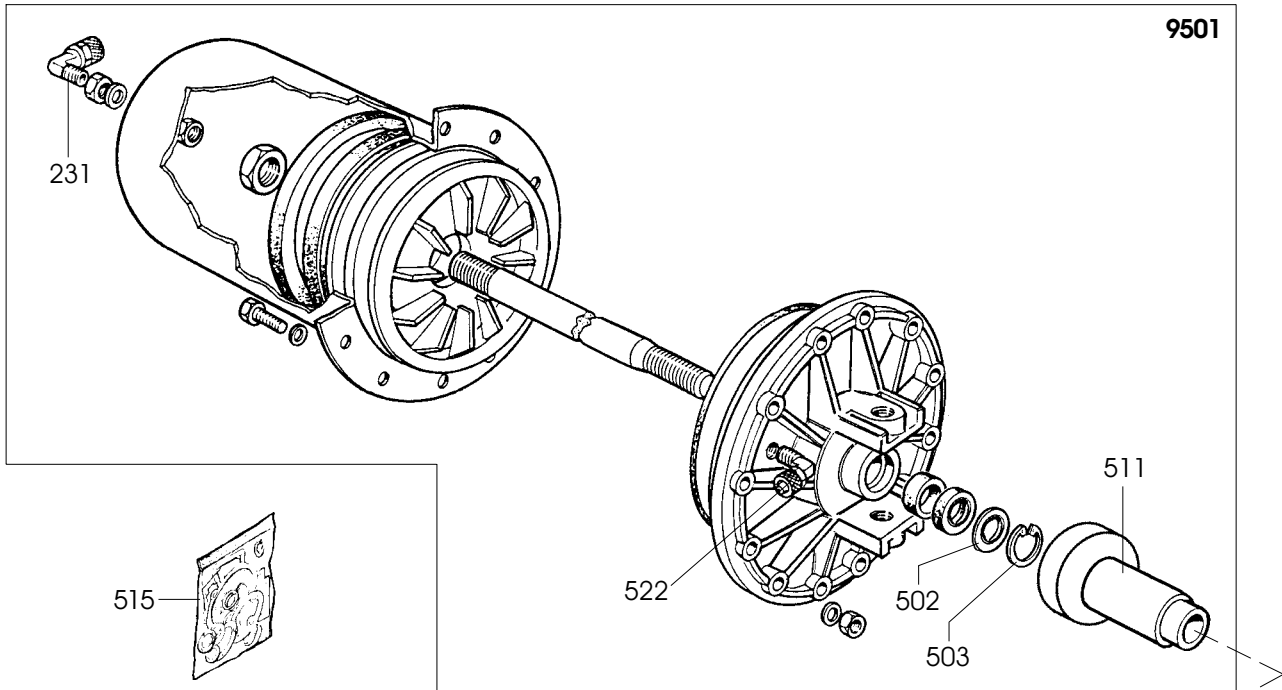

Codici

Codes