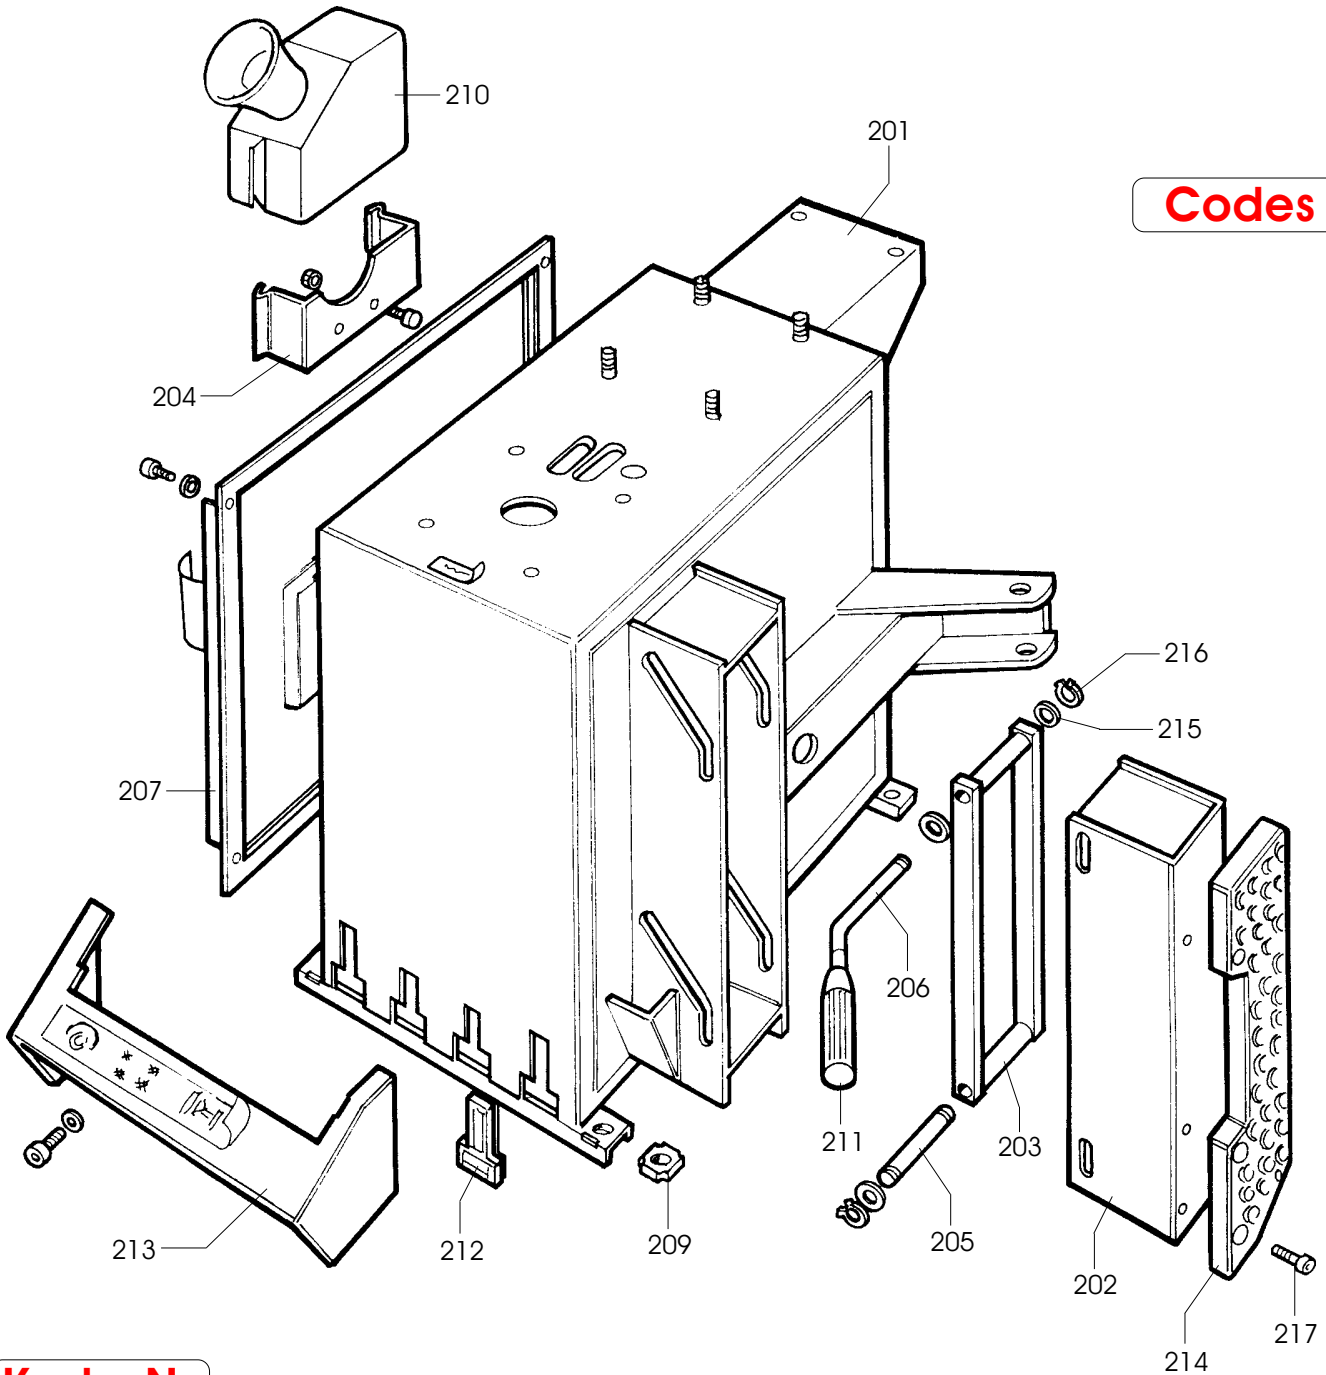

Codici

Codes

Kode-Nr

Codes