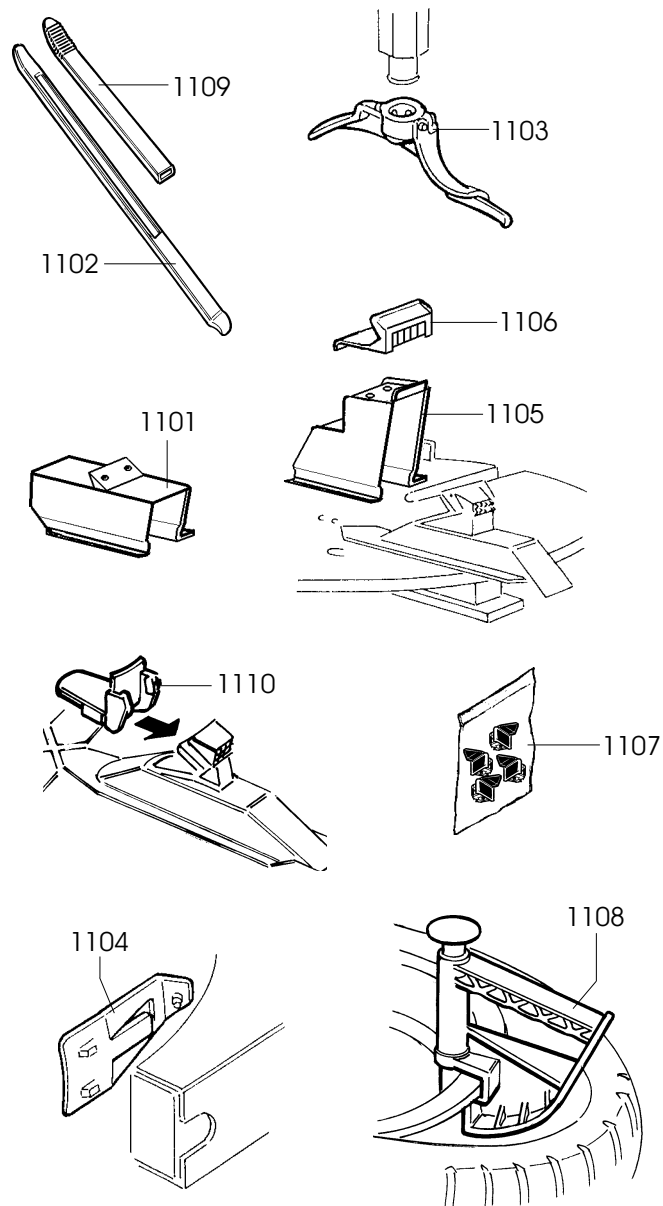

1101	900235745	ATTACCO	ADAPTOR	HALTERUNG	ATTAQUE
1102	900444238	LEVA	LEVER	HEBEL	LEVIER
1103	900228563	TORRETTA	M/D HEAD	DREHKOPF	TOURELLE
1104	801225640	STALLONATORE	BEAD BREAKER	WULSTABDRUECKER	DETTALLONEUR
1105	900235225	BLOCCAGGIO	LOCKING	SPERRE	BLOCAGE
1106	900435202	CUNEO	WEDGE	KEIL	COIN
1107	801242613	INSERTO	INSERT	EINLAGE	INSERT
1108	801435685	PINZA	PLIERS	ZANGE	PINCE
1109	801246241	PROTEZIONE	SHIELD	ABDECKUNG	PROTECTION
1110	801243268	PROTEZIONE	SHIELD	ABDECKUNG	PROTECTION

1111	801242834	LEVA premitallone	LEVER	HEBEL	LEVIER
0211	900425219	MANOPOLA	KNOB	BALLENGRIFF	BOUTON
1114	900440600	TESTINA	HEAD	KOPF	TETE

1112	801250309	KIT torretta plastica	Plastic m/d head	Kunststoffmontagekopf	Tourelle plastique
1113	900450310	Torretta plastica	Plastic m/d head	Kunststoffmontagekopf	Tourelle plastique