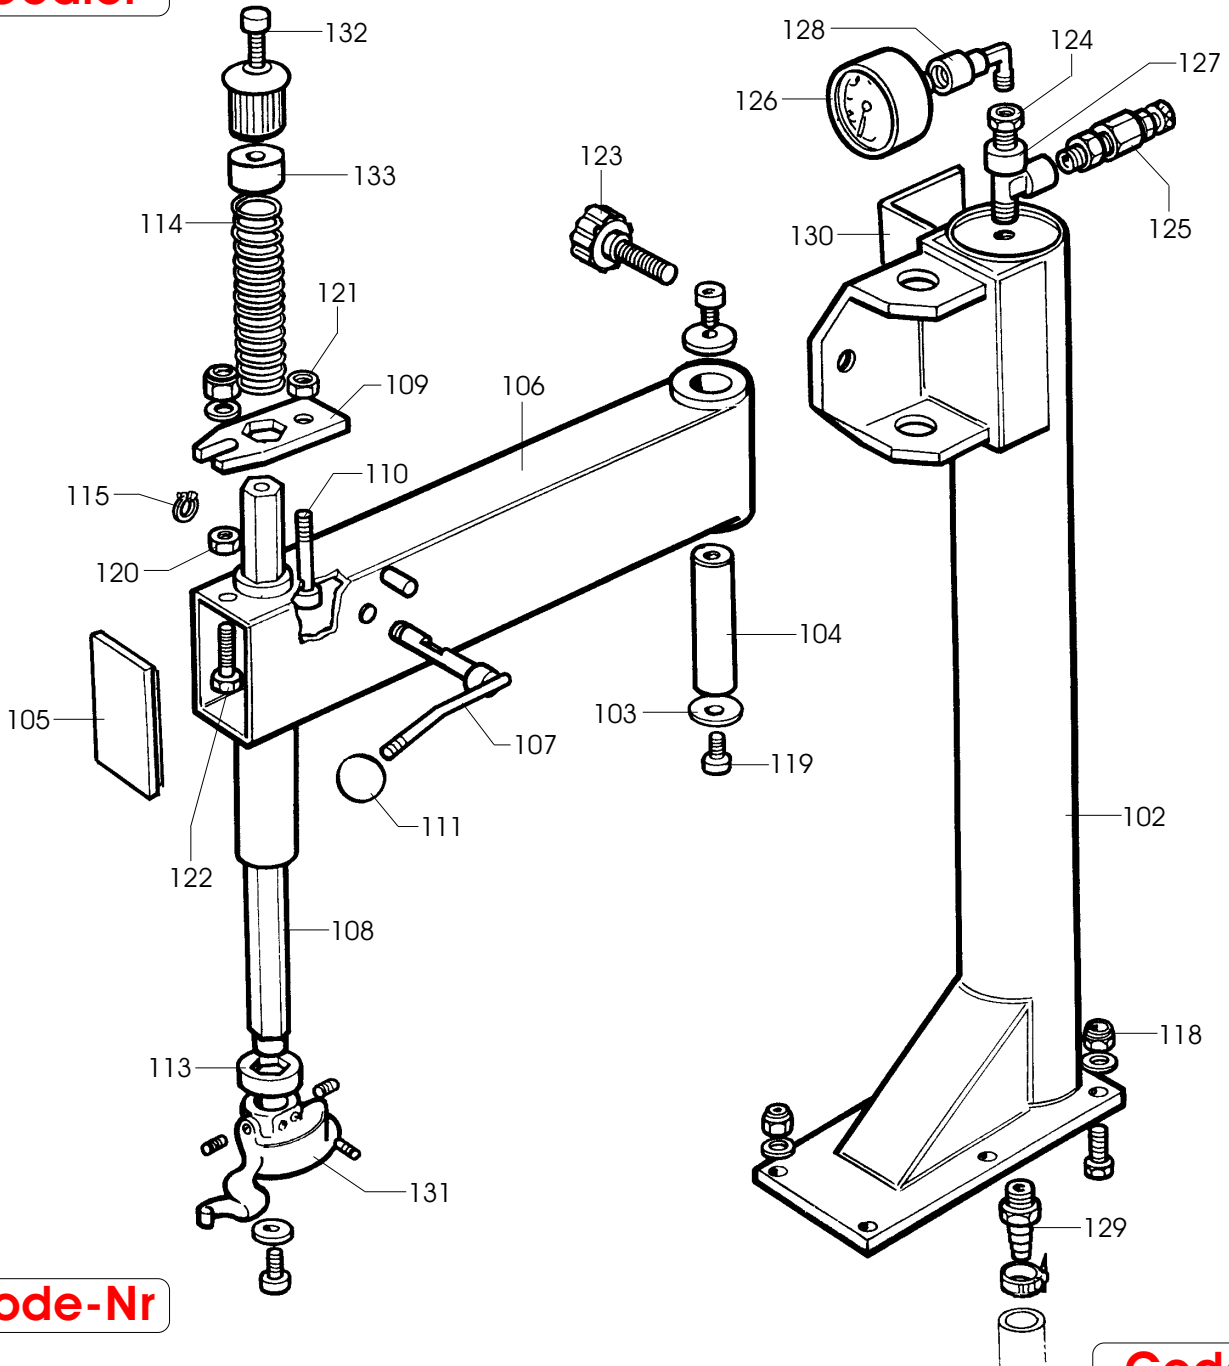

**Codici****Codes****Kode-Nr****Codes**

0102	900238768	PALO	SHAFT	MAST	POTEAU
0103	950318216	RONDELLA	WASHER	UNTERLEGSCHLEIBE	RONDELLE
0104	900323881	PERNO	PIN	ZAPFEN	PIVOT
0105	900429971	COPERCHIO	LID	DECKEL	COUVERCLE
0106	900238779	BRACCIO	ARM	ARM	BRAS
0107	900223877	ECCENTRICO	ECCENTRIC	NOCKEN	EXCENTRIQUE
0108	900340343	BRACCIO	ARM	ARM	BRAS
0109	900341001	BLOCCAGGIO	LOCKING	SPERRE	BLOCAGE
0110	900341249	VITE	SCREW	SCHRAUBE	VIS
0111	900423889	POMOLO	KNOB	BALLENGRIFF	POMMEAU
0113	900428681	ANELLO	RING	RING	ANNEAU
0114	900440341	MOLLA	SPRING	FEDER	RESSORT
0115	900600025	ANELLO	RING	RING	ANNEAU
0118	900601019	DADO	NUT	MUTTER	ECROU
0119	900601225	VITE	SCREW	SCHRAUBE	VIS
0120	900600152	DADO	NUT	MUTTER	ECROU
0121	900600153	DADO	NUT	MUTTER	ECROU
0122	900600382	VITE	SCREW	SCHRAUBE	VIS
0123	900441580	MANOPOLA	KNOB	BALLENGRIFF	BOUTON
0124	900440942	NIPPLO	CONNECTION	NIPPEL	NIPPLE
0125	900435077	VALVOLA	VALVE	VENTIL	VANNE
0126	900434818	MANOMETRO	PRESSURE GAUGE	DRUCKMESSER	MANOMETRE
0127	900449677	RACCORDO	CONNECTOR	ANSCHLUSS	RACCORD
0128	900441609	RACCORDO	CONNECTOR	ANSCHLUSS	RACCORD
0129	900337704	RACCORDO	CONNECTOR	ANSCHLUSS	RACCORD
0130	900338808	SUPPORTO	SUPPORT	LAGER	SUPPORT
0131	900245706	TORRETTA	MOUNT/DEMOUNT HEAD		DREHKOPF TOURELLE
0132	900601312	VITE	SCREW	SCHRAUBE	VIS
0133	900346273	DISTANZIALE	SPACER	ABSTANDSSTUECK	ENTRETOISE