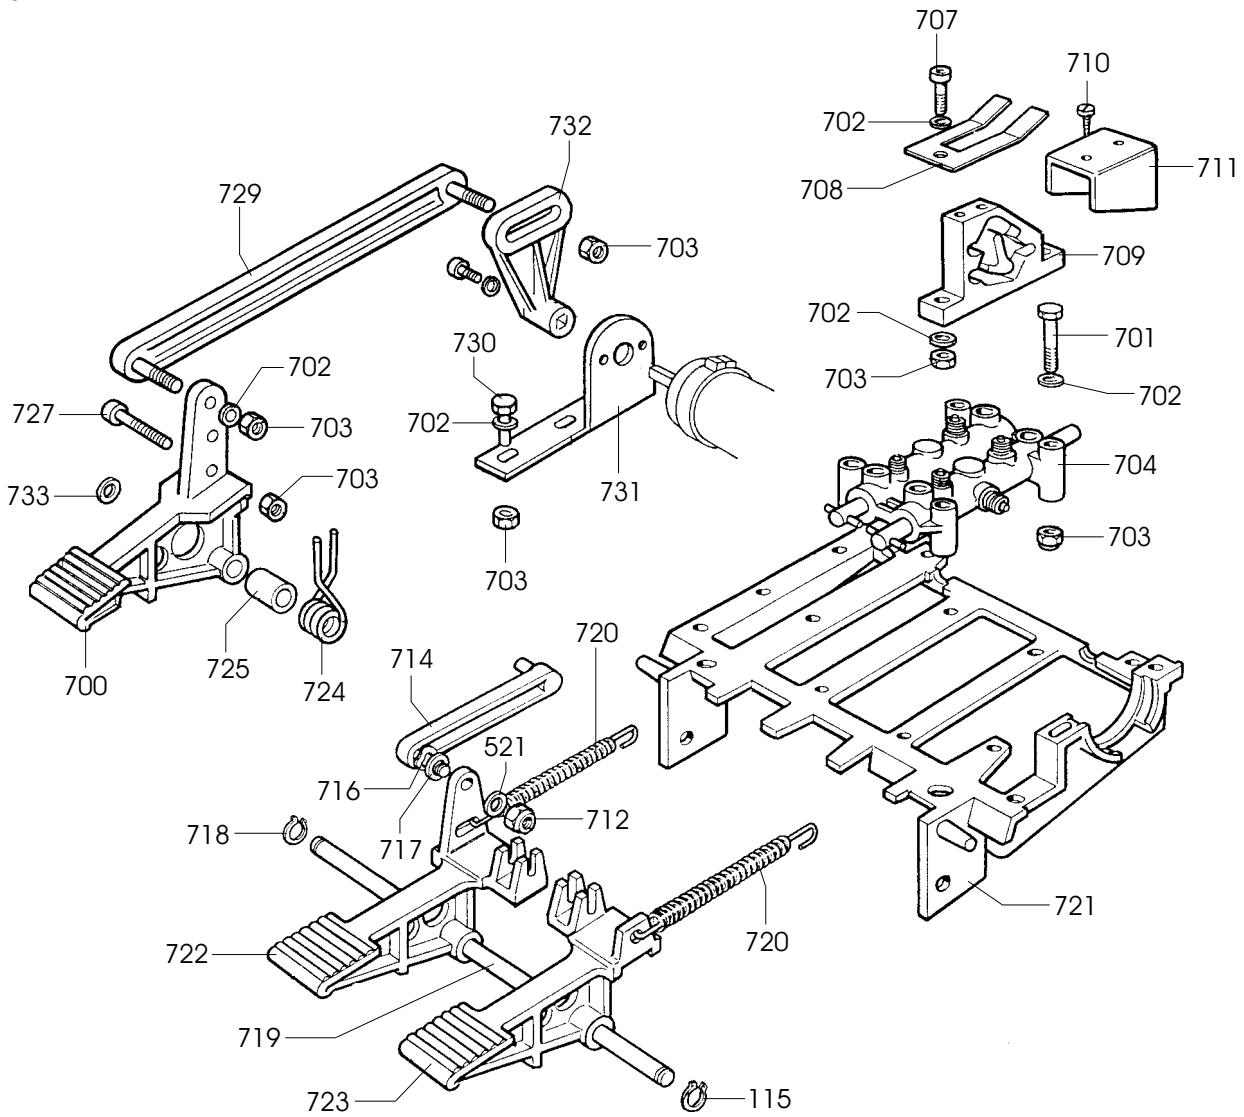

Codici

Codes

9701

Kode-Nr

Codes