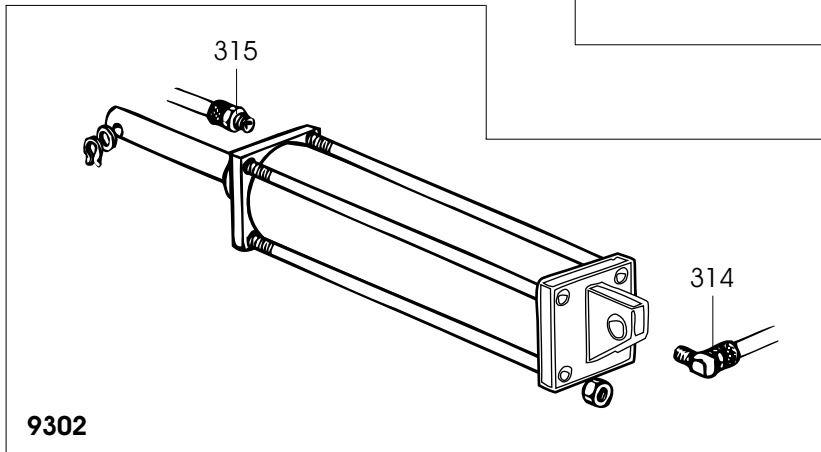

Codici

Codes

Codes

Kode-Nr