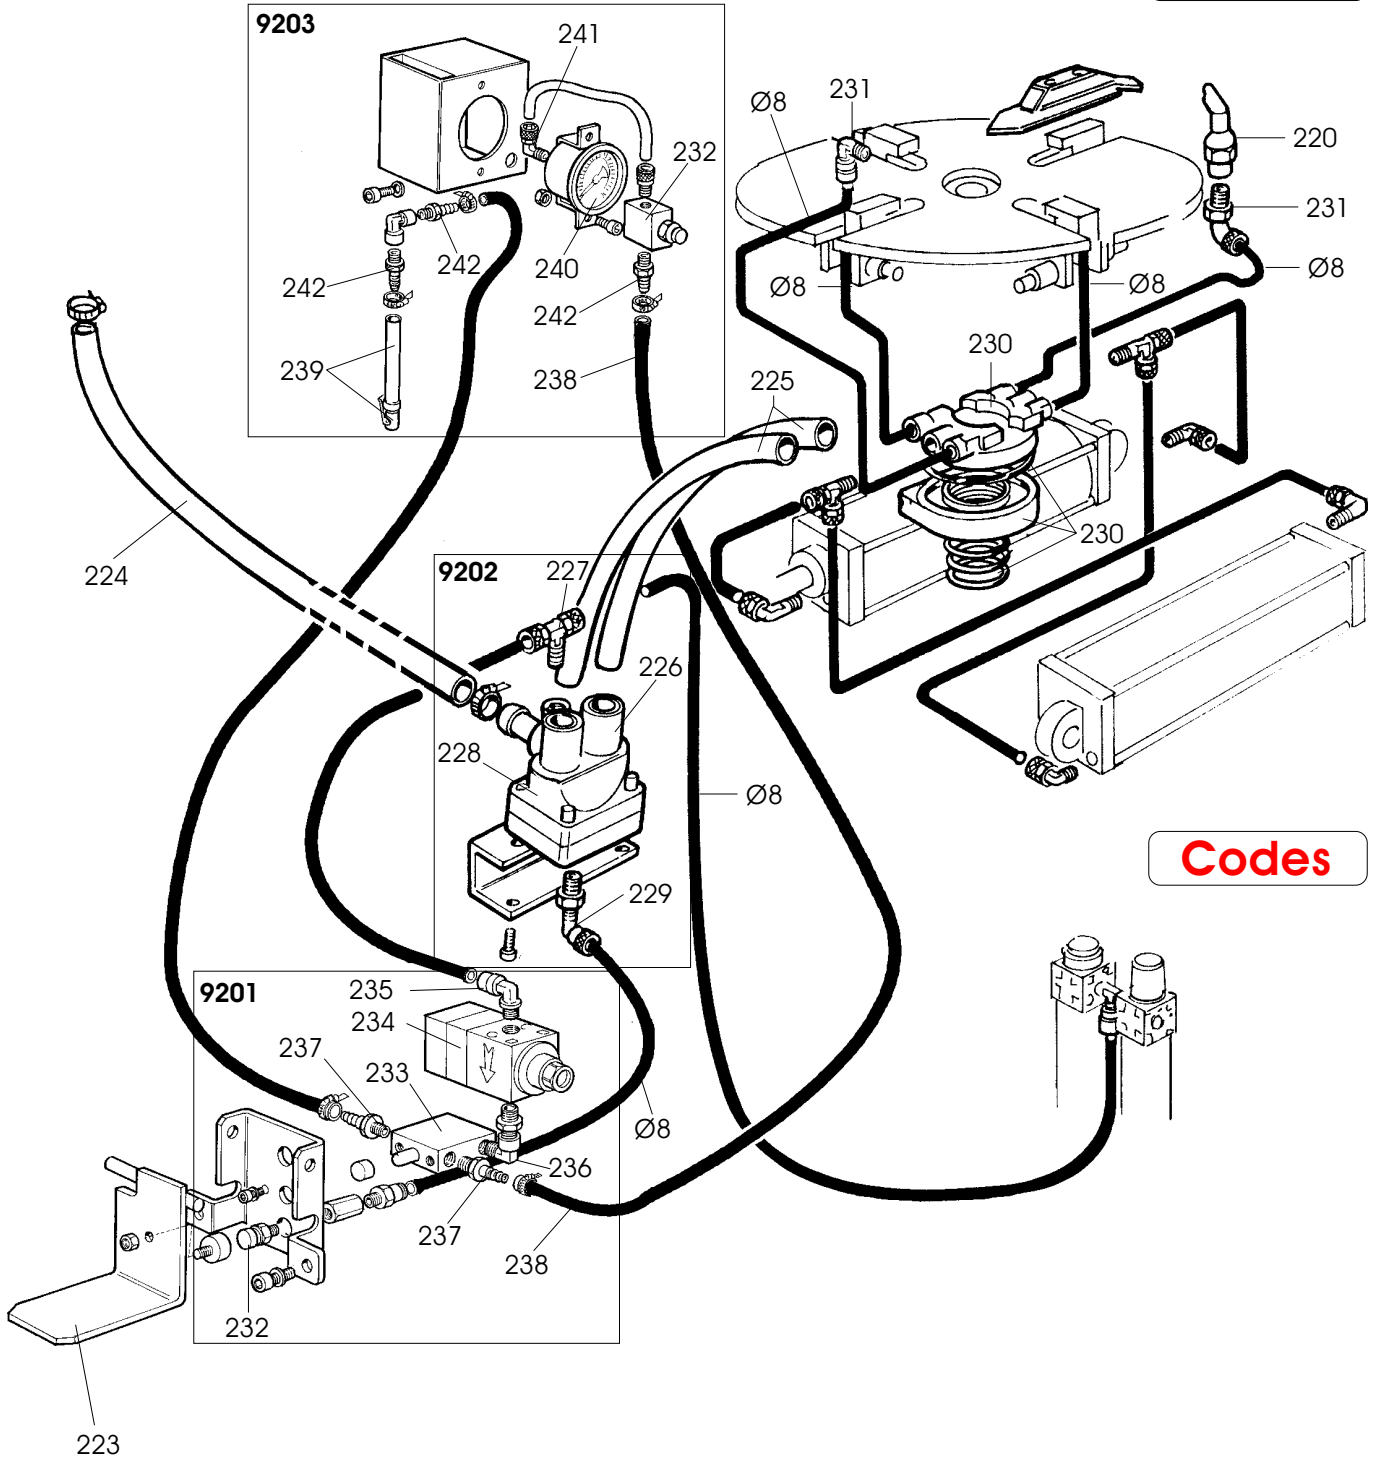

Codici

Codes

Codes

Kode-Nr