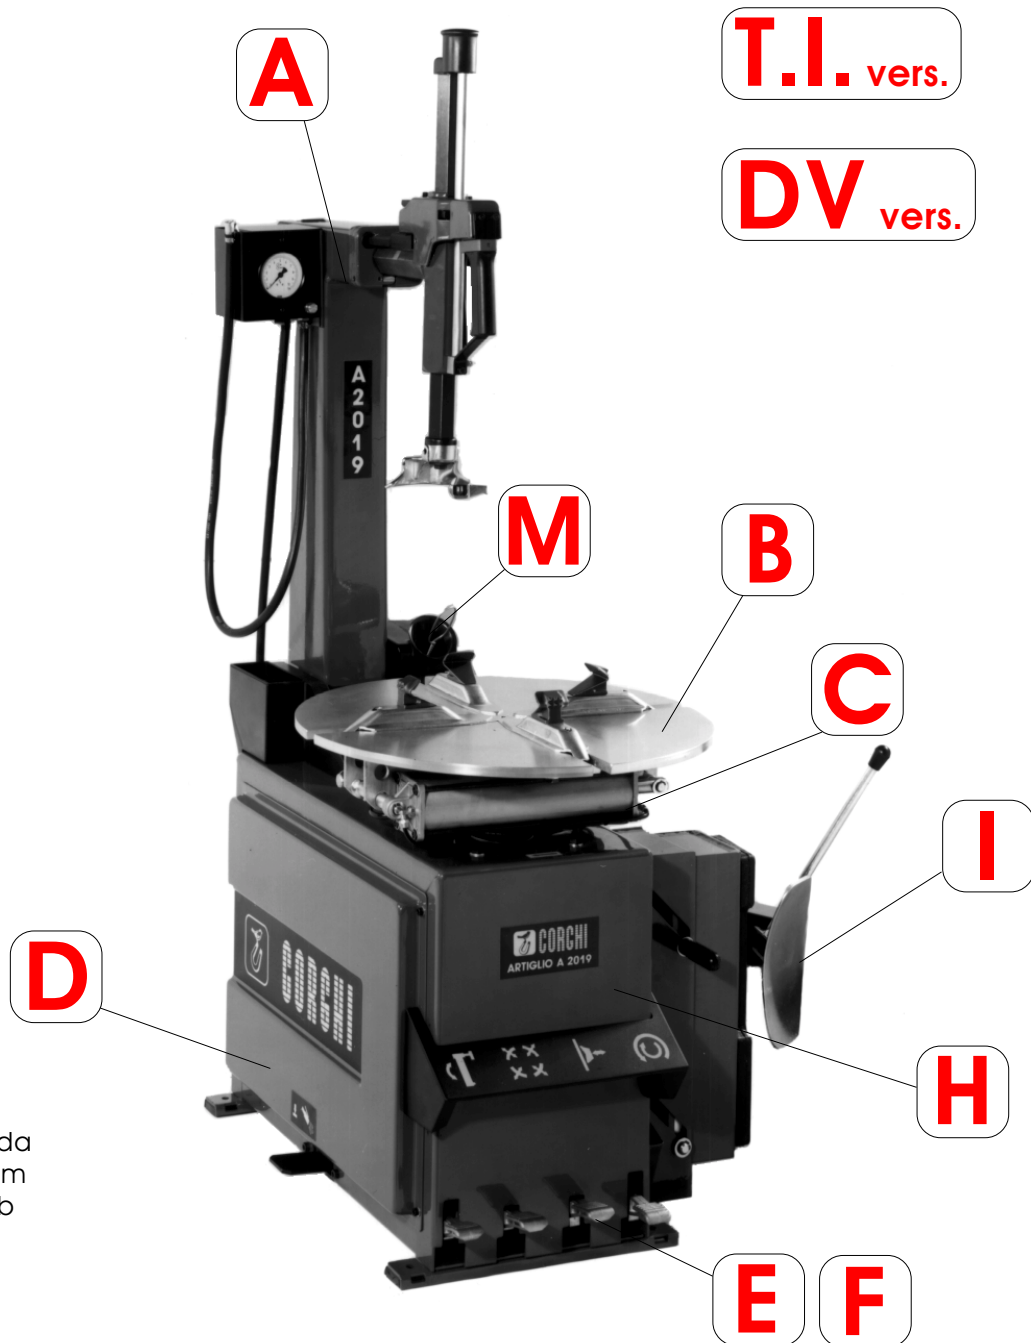

Questo libretto non autorizza l'utente ad intervenire sulle macchine ad esclusione di quanto esplicitamente descritto nel Manuale d'uso, ma consente all'utente di fornire informazioni precise all'Assistenza tecnica, al fine di ridurre i tempi di intervento.

A 2019

The "Spare parts" booklet does not authorize the user to carry out work on the machine unless expressly specified in the instruction manual, but does enable him to provide accurate information to the assistance service in order to reduce downtime.

PEZZI DI RICAMBIO SPARE PARTS LIST ERSATZTEILLISTE PIECES DE RECHANGE

In produzione da
Production from
Herstellung ab
Production

09 / 94

Der Katalog Ersatzteile stellt keine Genehmigung zu eigenmächtigen Eingriffen dar (mit Ausnahme jener im Handbuch beschriebenen), sondern er soll den Anwender in die Lage versetzen, dem technischen Service präzise Informationen zu liefern, um die Reparaturzeiten zu verkürzen.

CORCHI

Le livret "Pièces de rechange", n'autorise pas l'utilisateur à intervenir sur les machines, sauf pour tout ce qui est clairement décrit dans le manuel d'utilisation, mais lui permet de fournir des informations précises à l'assistance technique, afin de diminuer les délais d'intervention.