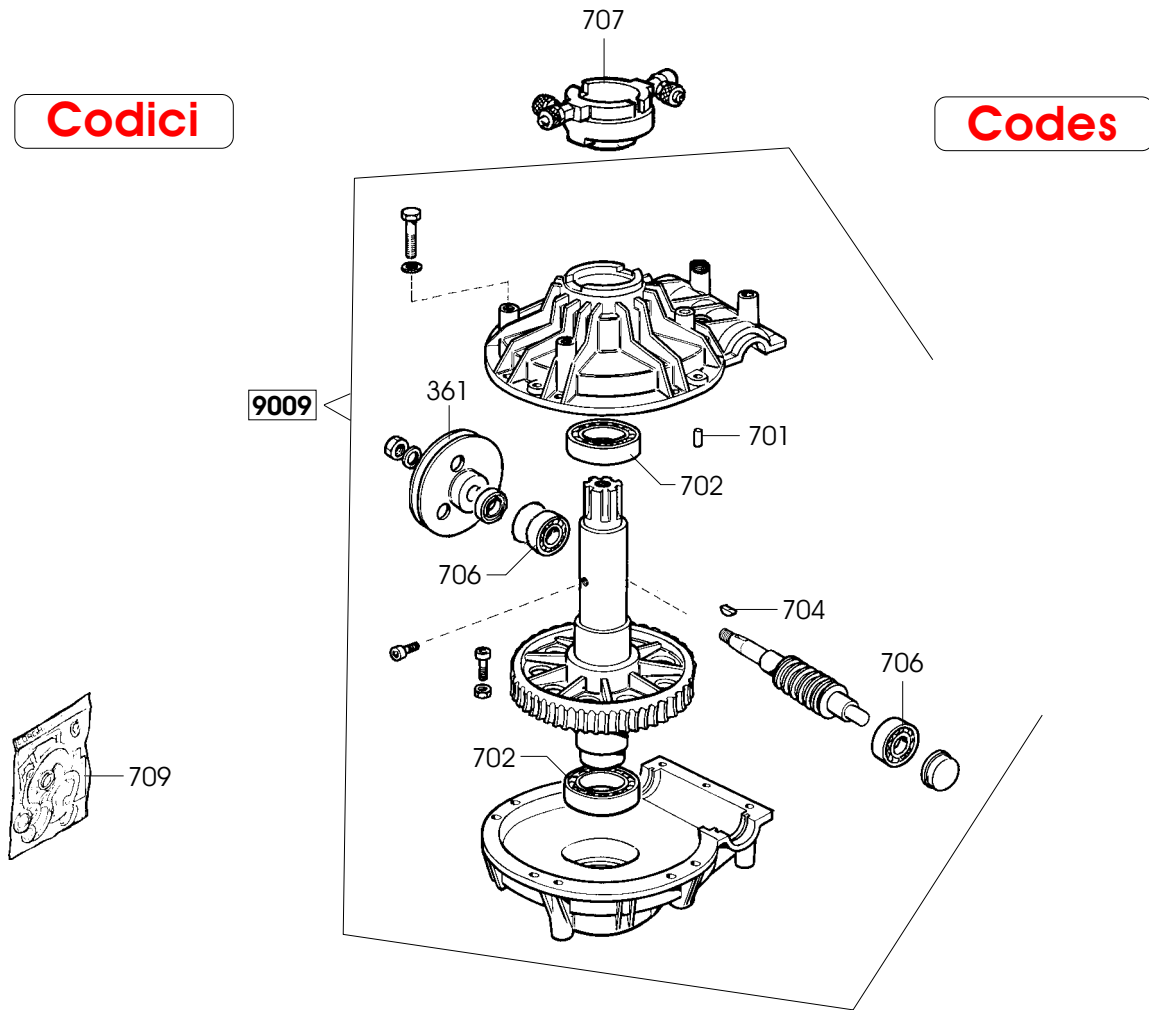

Codici

Codes

Kode-Nr

Codes