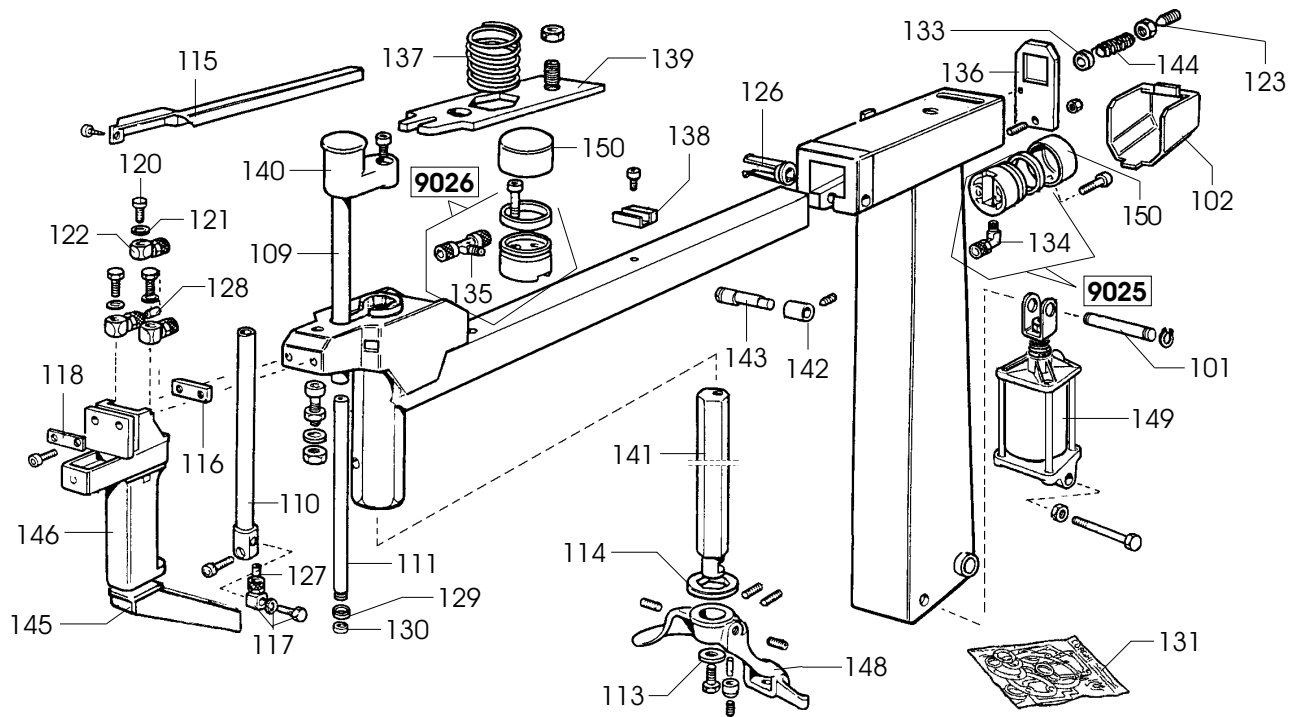

Codici

Codes

Kode-Nr

Codes

0101	900326667	PERNO	PIN	ZAPFEN	PIVOT
0102	900426773	PROTEZIONE	SHIELD	ABDECKUNG	PROTECTION
0109	900338858	TUBO	PIPE	ROHR	TUYAU
0110	900238856	SUPPORTO	SUPPORT	LAGER	SUPPORT
0111	900338855	STELO	STEM	SCHAFT	TIGE
0113	900424275	RONDELLA	WASHER	UNTERLEGSCHLEIBE	RONDELLE
0114	900428681	ANELLO	RING	RING	ANNEAU
0115	900426763	GUIDA	GUIDE	FUEHRUNG	GLISSIERE
0116	900327284	PIASTRINA	PLATE	PLAETTCHEN	PLAQUETTE
0117	900427290	RACCORDO	CONNECTOR	ANSCHLUSS	RACCORD
0118	900327283	PIASTRINA	PLATE	PLAETTCHEN	PLAQUETTE
0120	900428719	VITE	SCREW	SCHRAUBE	VIS
0121	900428720	RONDELLA	WASHER	UNTERLEGSCHLEIBE	RONDELLE
0122	900428718	ANELLO	RING	RING	ANNEAU
0123	900326204	ASTA	SHAFT	STANGE	BARRE
0126	900431061	BOCCOLA	BUSHING	LAGER	DOUILLE
0127	900327753	STROZZATORE	THROTTLER	DROSSELKLAPPE	ETRANGLEUR
0128	900331783	STROZZATORE	THROTTLER	DROSSELKLAPPE	ETRANGLEUR
0129	900427299	GUARNIZIONE	SEAL	DICHTUNG	JOINT
0130	900432090	ANELLO	RING	RING	ANNEAU
0131	900238534	KIT GUARNIZIONI	SEALS KIT	DICHTUNGSATZ	KIT JOINTS
0133	900339803	BOCCOLA	BUSHING	LAGER	DOUILLE