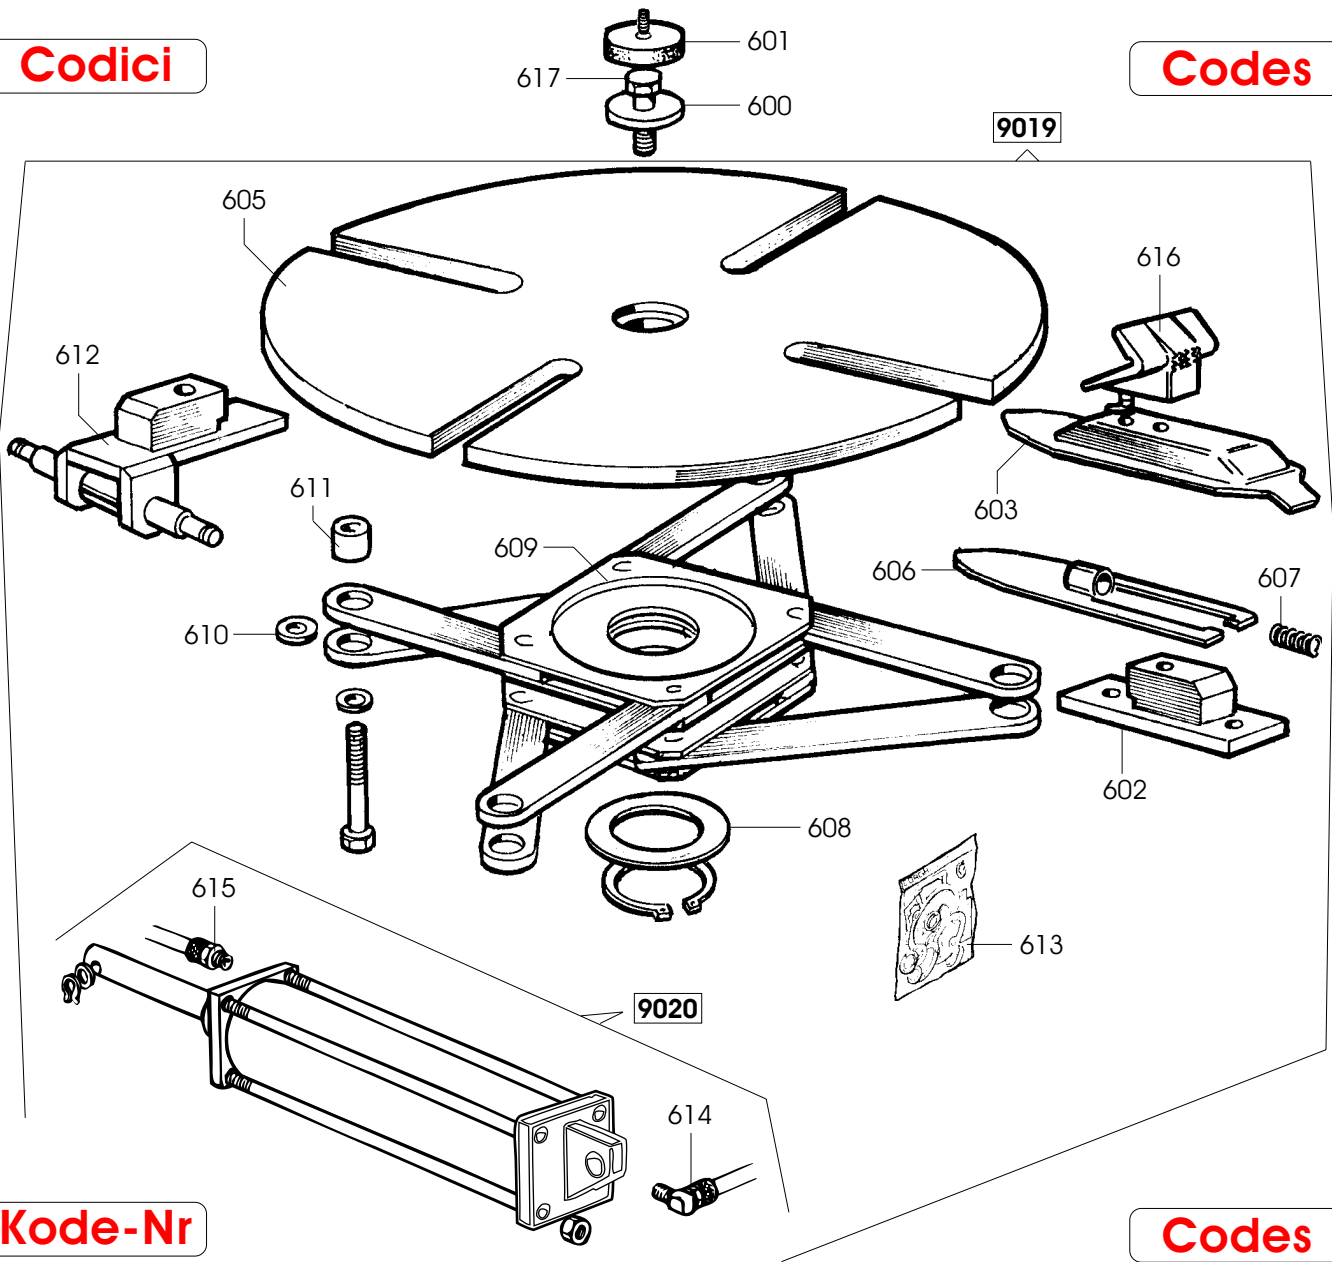

Codici

Codes

Kode-Nr

Codes