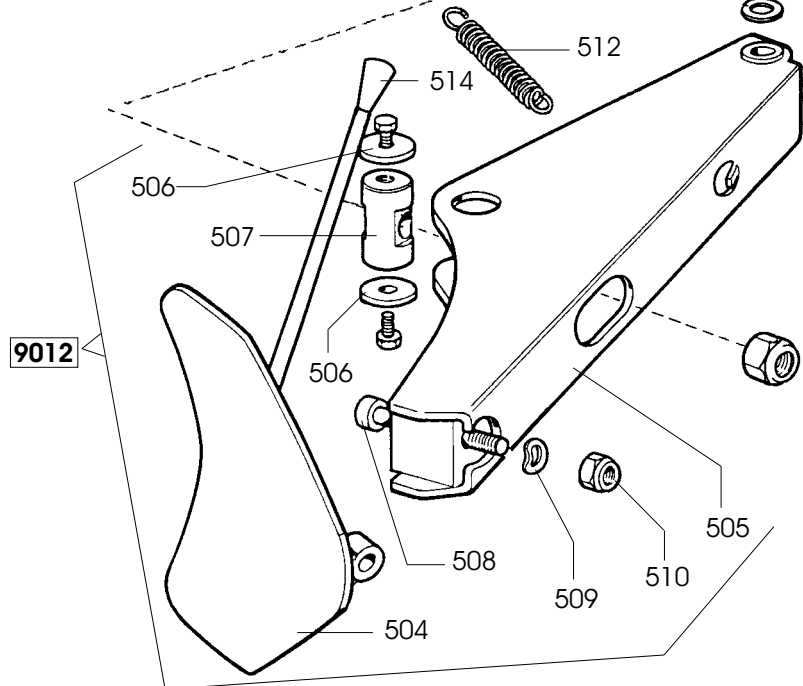

Codici

Codes

Kode-Nr

Codes

0002	900428845	COPERCHIO	LID	DECKEL	COUVERCLE
0003	900432825	CONTENITORE	CONTAINER	BEHAELTER	CONTENEUR
0004	900326354	COFANO	HOOD	HAUBE	COFFRE
0005	900426768	PROTEZIONE	SHIELD	ABDECKUNG	PROTECTION
0006	900436199	APPOGGIO	RIM SUPPORT	STUETZE	APPUI
0007	900422019	PIEDE	FOOT	FUSS	PIED
0008	900318183	RONDELLA	WASHER	UNTERLEGSCHIEBE	RONDELLE
0009	900322348	VITE	SCREW	SCHRAUBE	VIS
0010	900320191	VITE	SCREW	SCHRAUBE	VIS
0011	900331055	PERNO	PIN	ZAPFEN	PIVOT
0012	900339456	PERNO	PIN	ZAPFEN	PIVOT
0013	900339046	PERNO	PIN	ZAPFEN	PIVOT
0014	900417351	MANOPOLA	KNOB	BALLENGRIFF	BOUTON
0015	900442121	PROTEZIONE	SHIELD	ABDECKUNG	PROTECTION

Codici

Codes

Kode-Nr

Codes

9011	900239042	CILINDRO	CYLINDER	ZYLINDER	CYLINDRE
0501	900418350	RACCORDO	CONNECTOR	ANSCHLUSS	RACCORD
0502	900325561	RONDELLA	WASHER	UNTERLEGSCHIEBE	RONDELLE
0503	900434031	ANELLO	RING	RING	ANNEAU