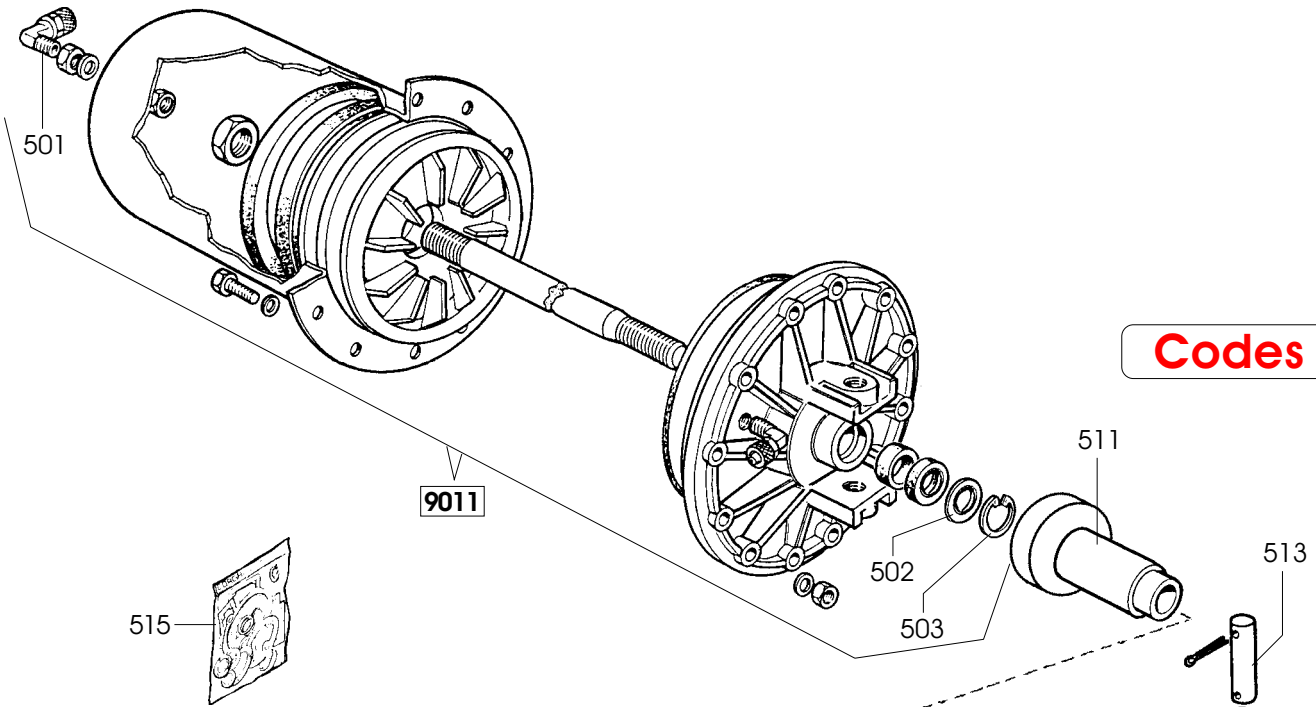

Codici

Codes

Kode-Nr