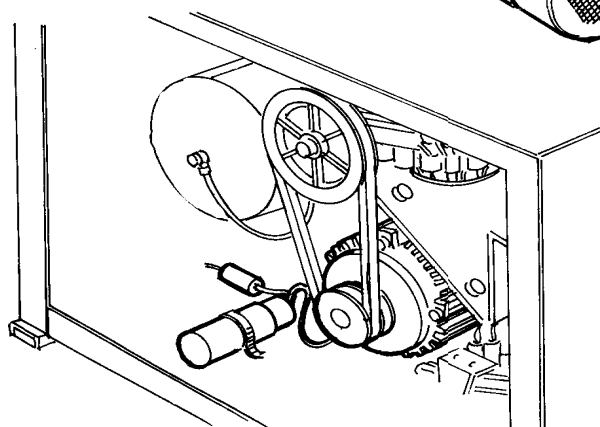

Codici

Kode-Nr

Codes