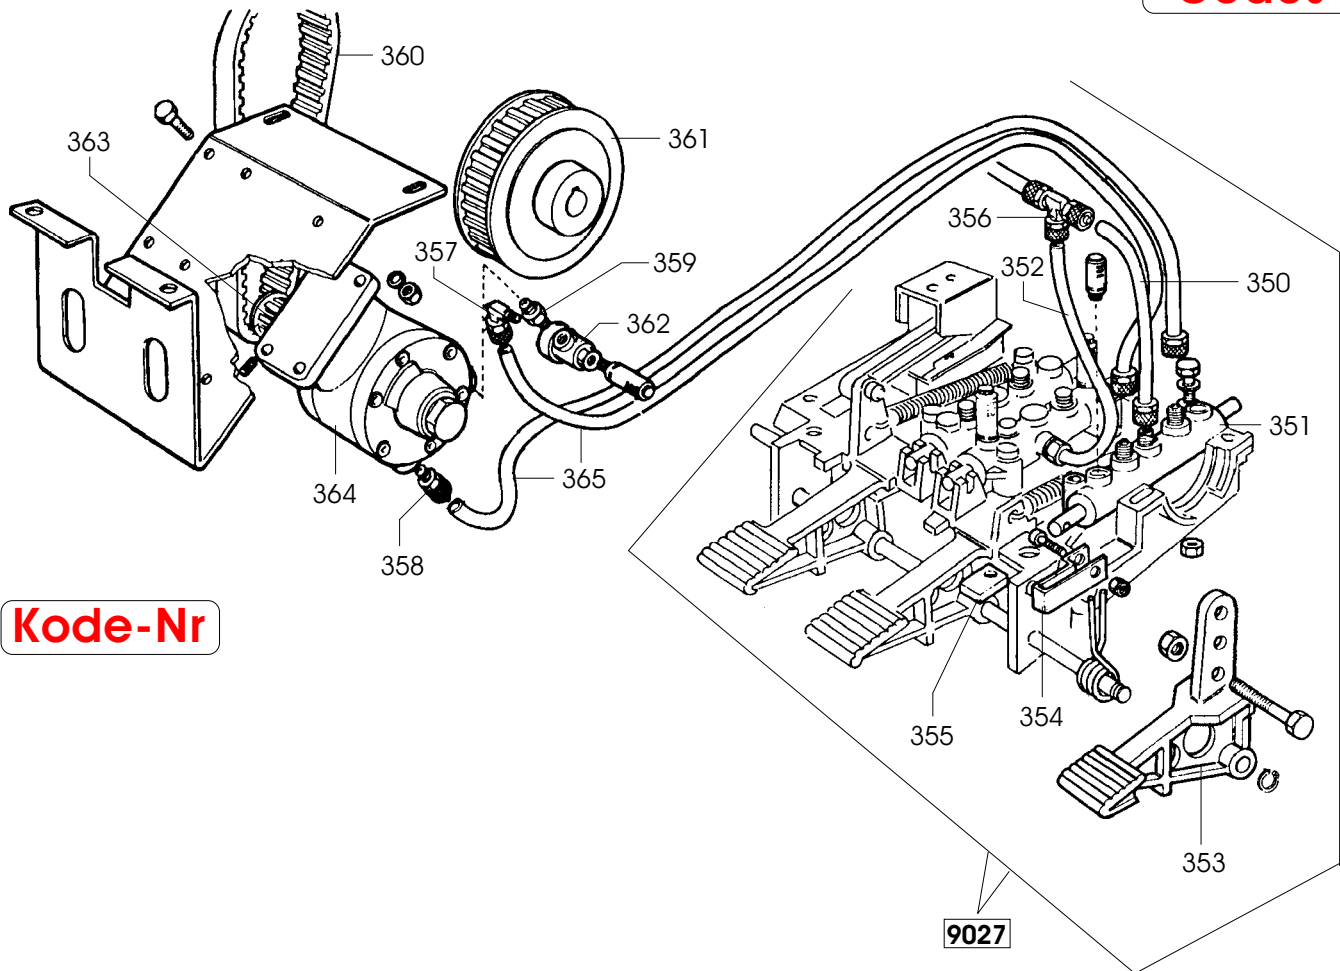

Codici

Codes

Kode-Nr

Codes