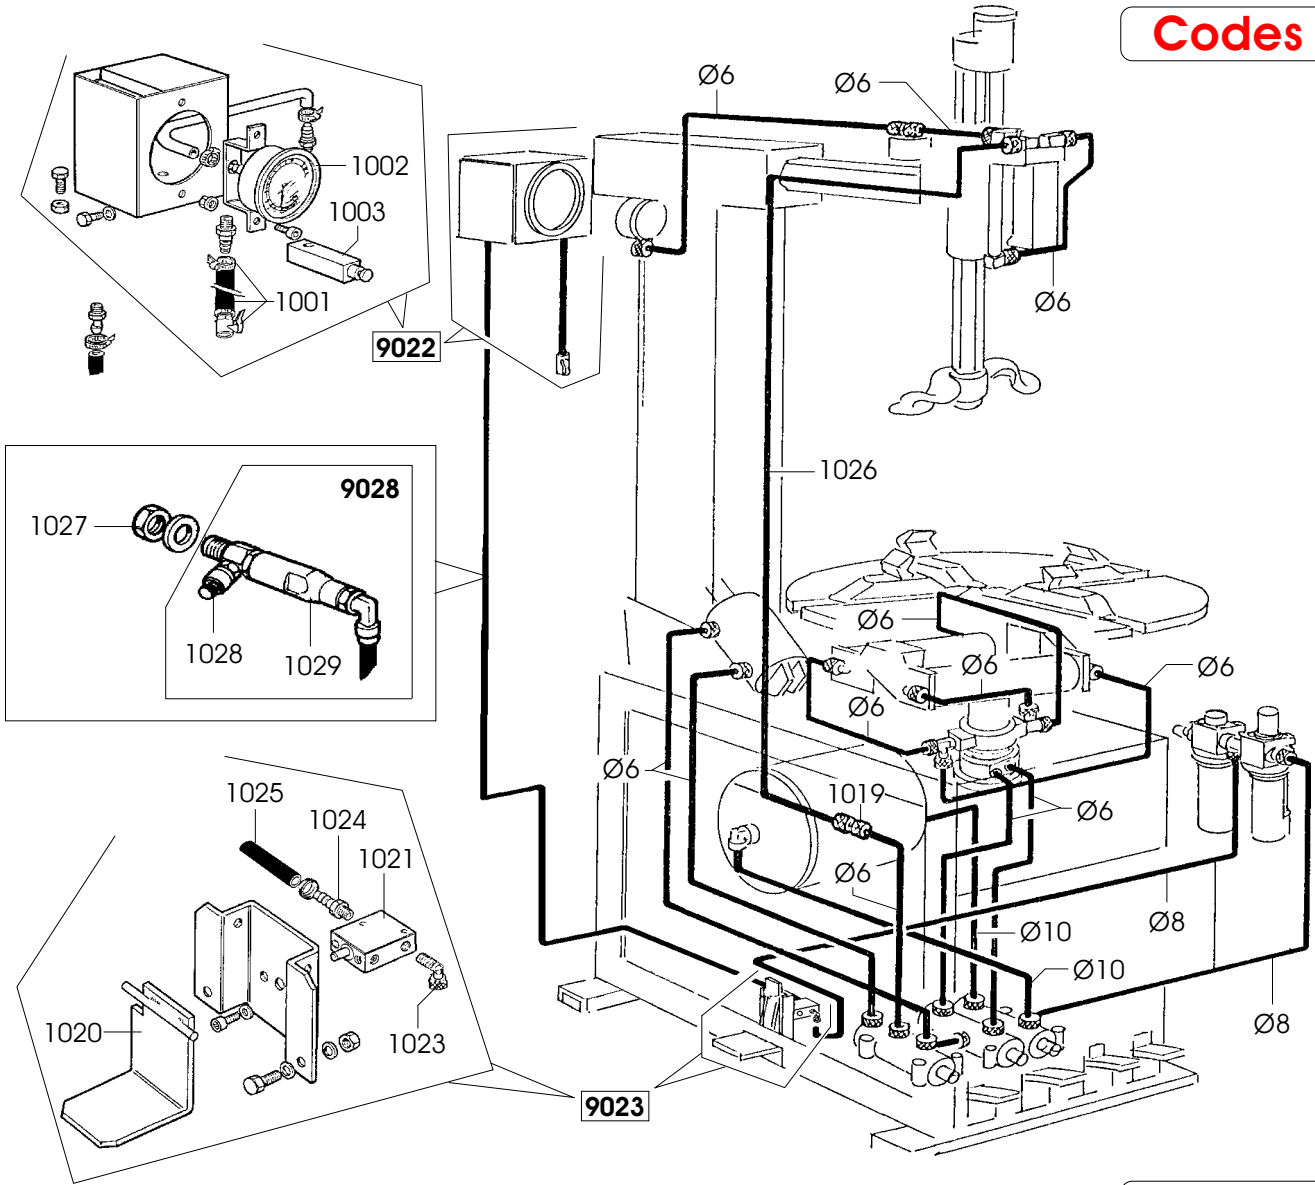

Codici

Codes

Codes

Kode-Nr