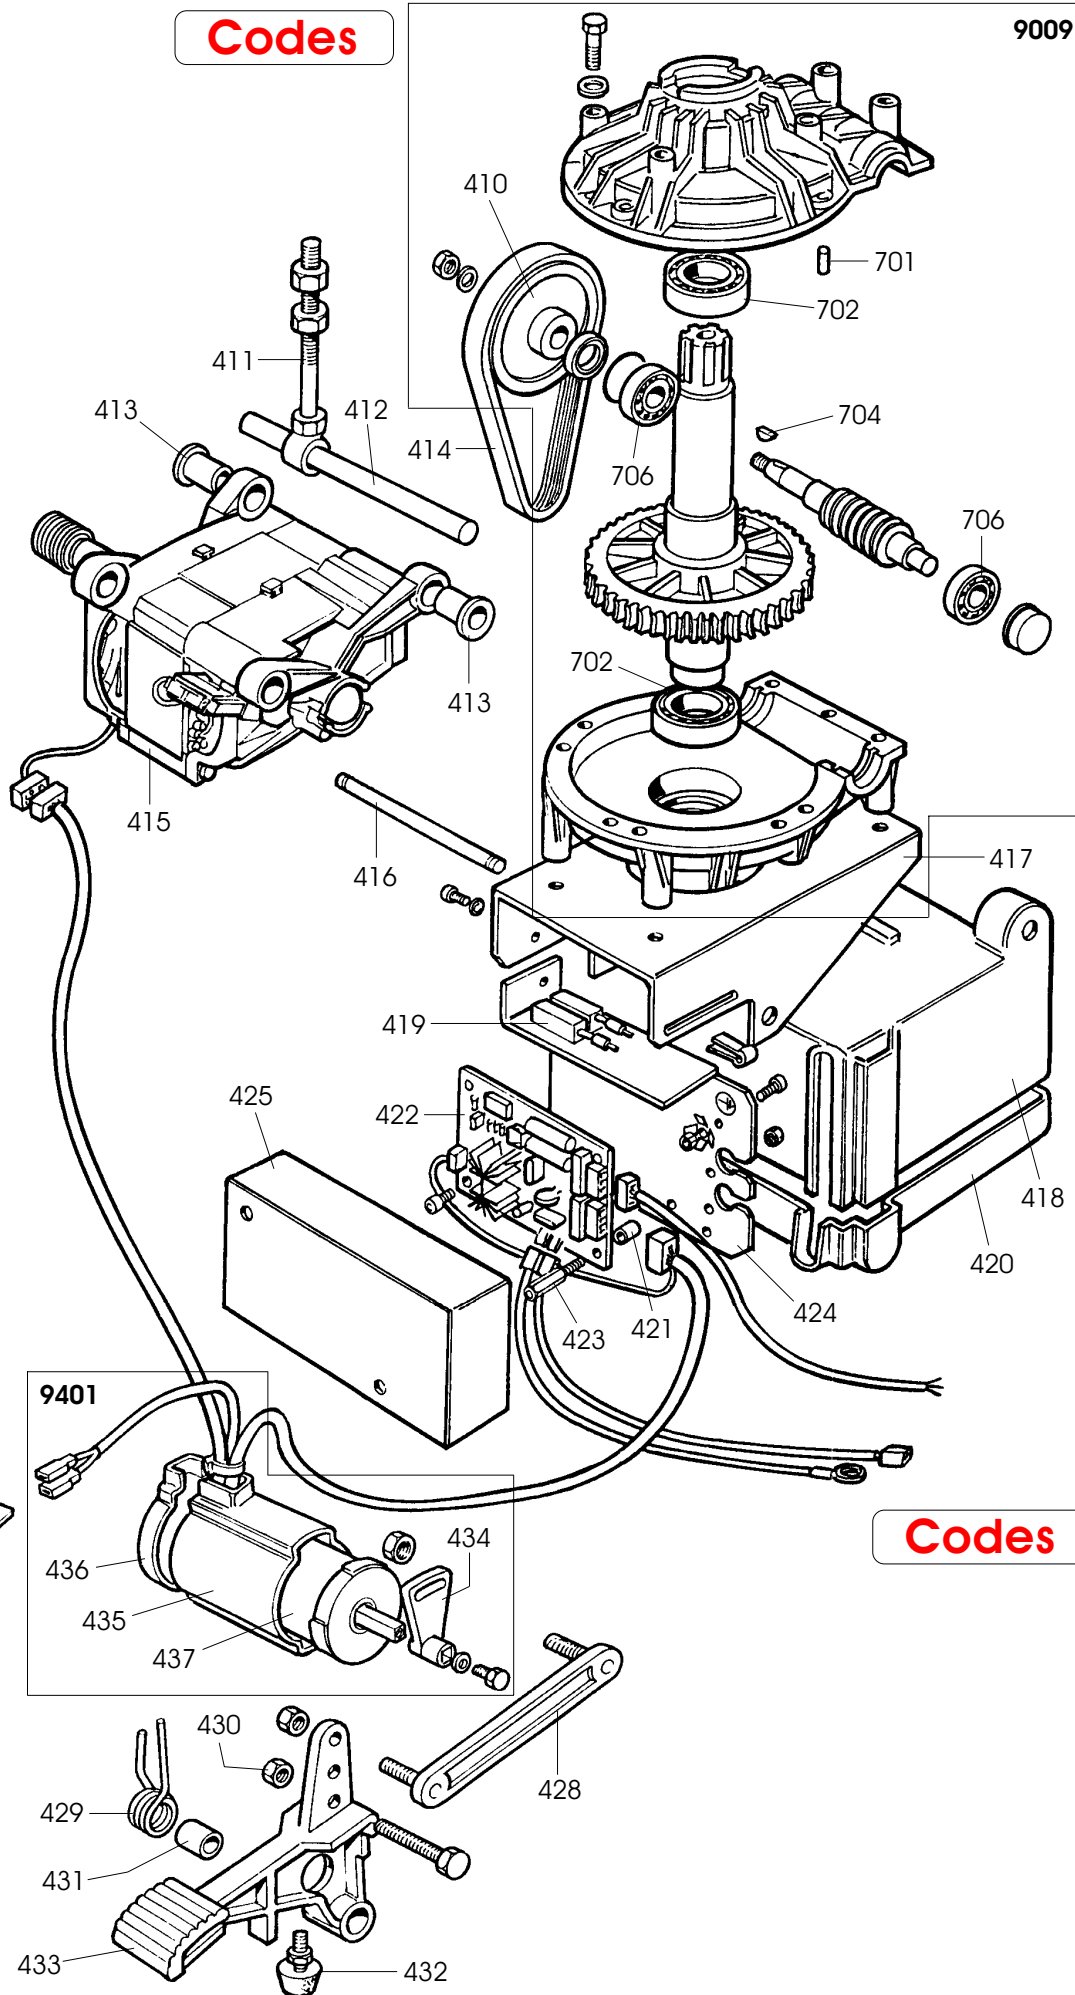

Codes

9009

Codici

Codes

Kode-Nr