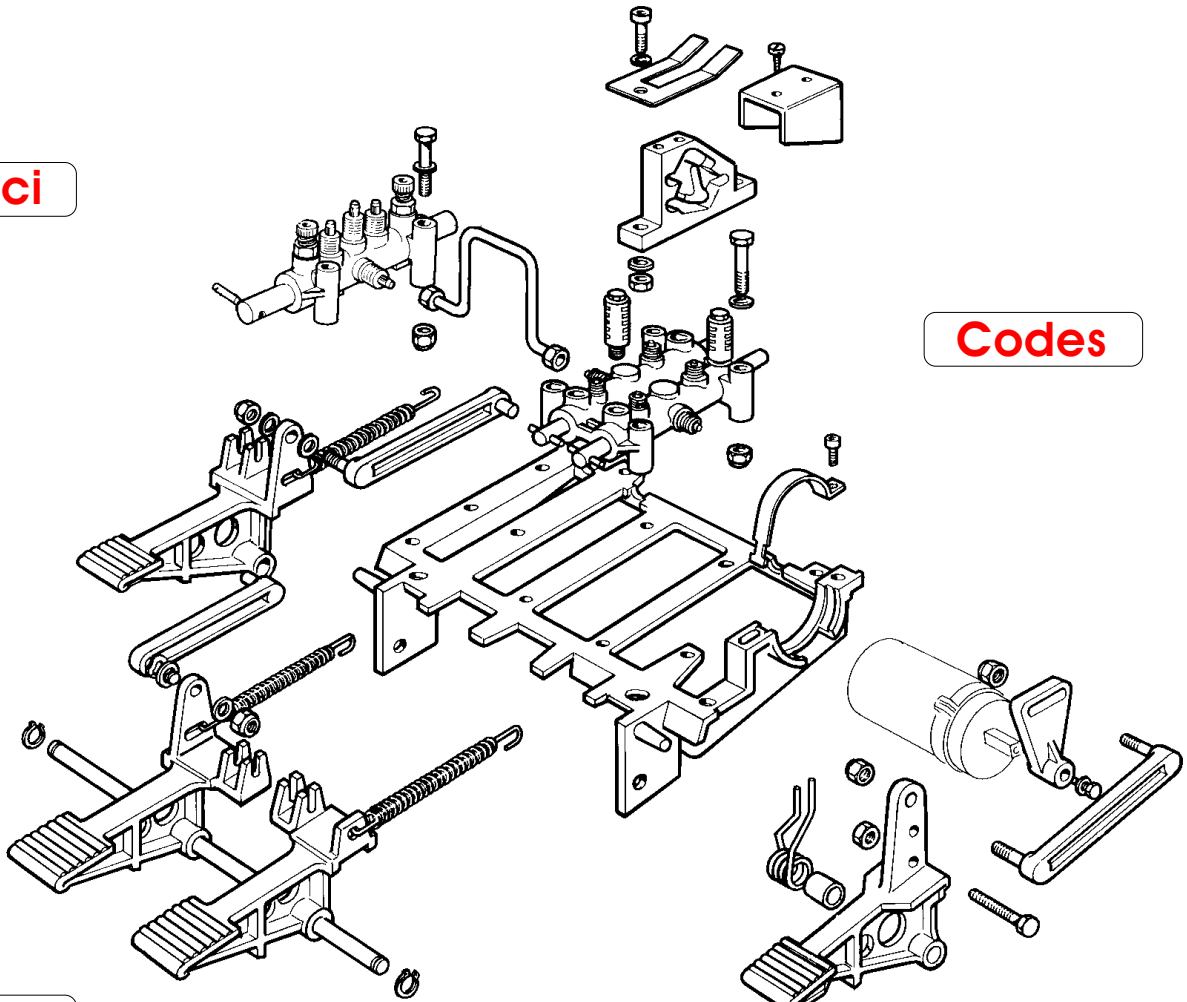

Codici

Codes

Kode-Nr

Codes