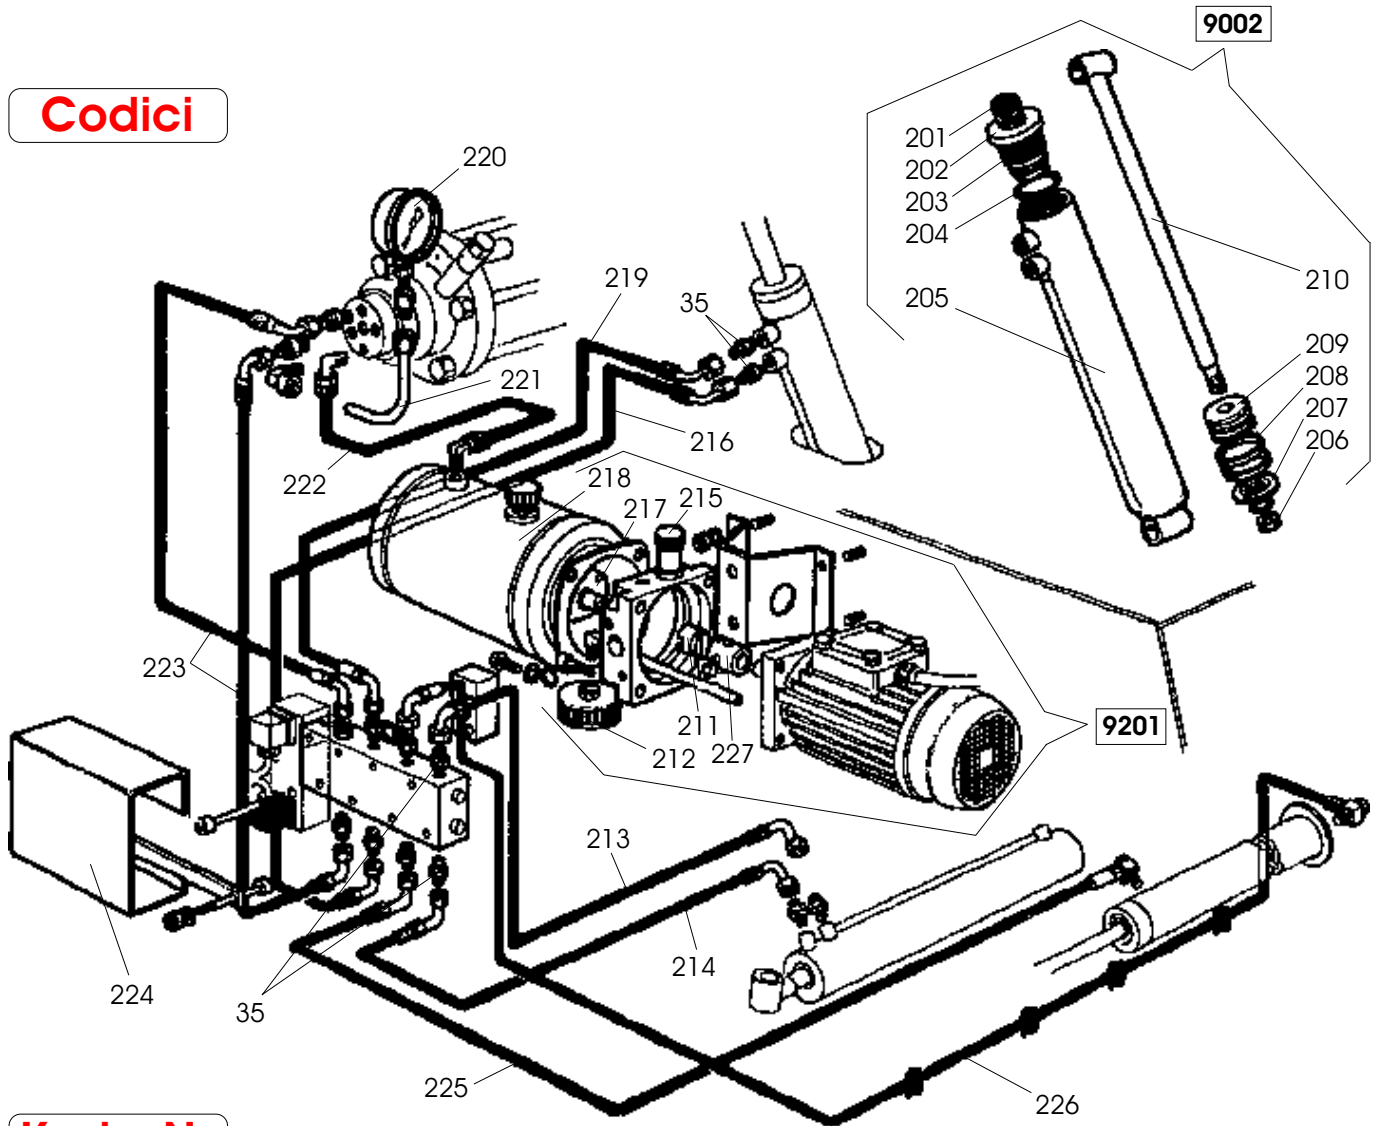

Codes

Codici

Kode-Nr

Codes