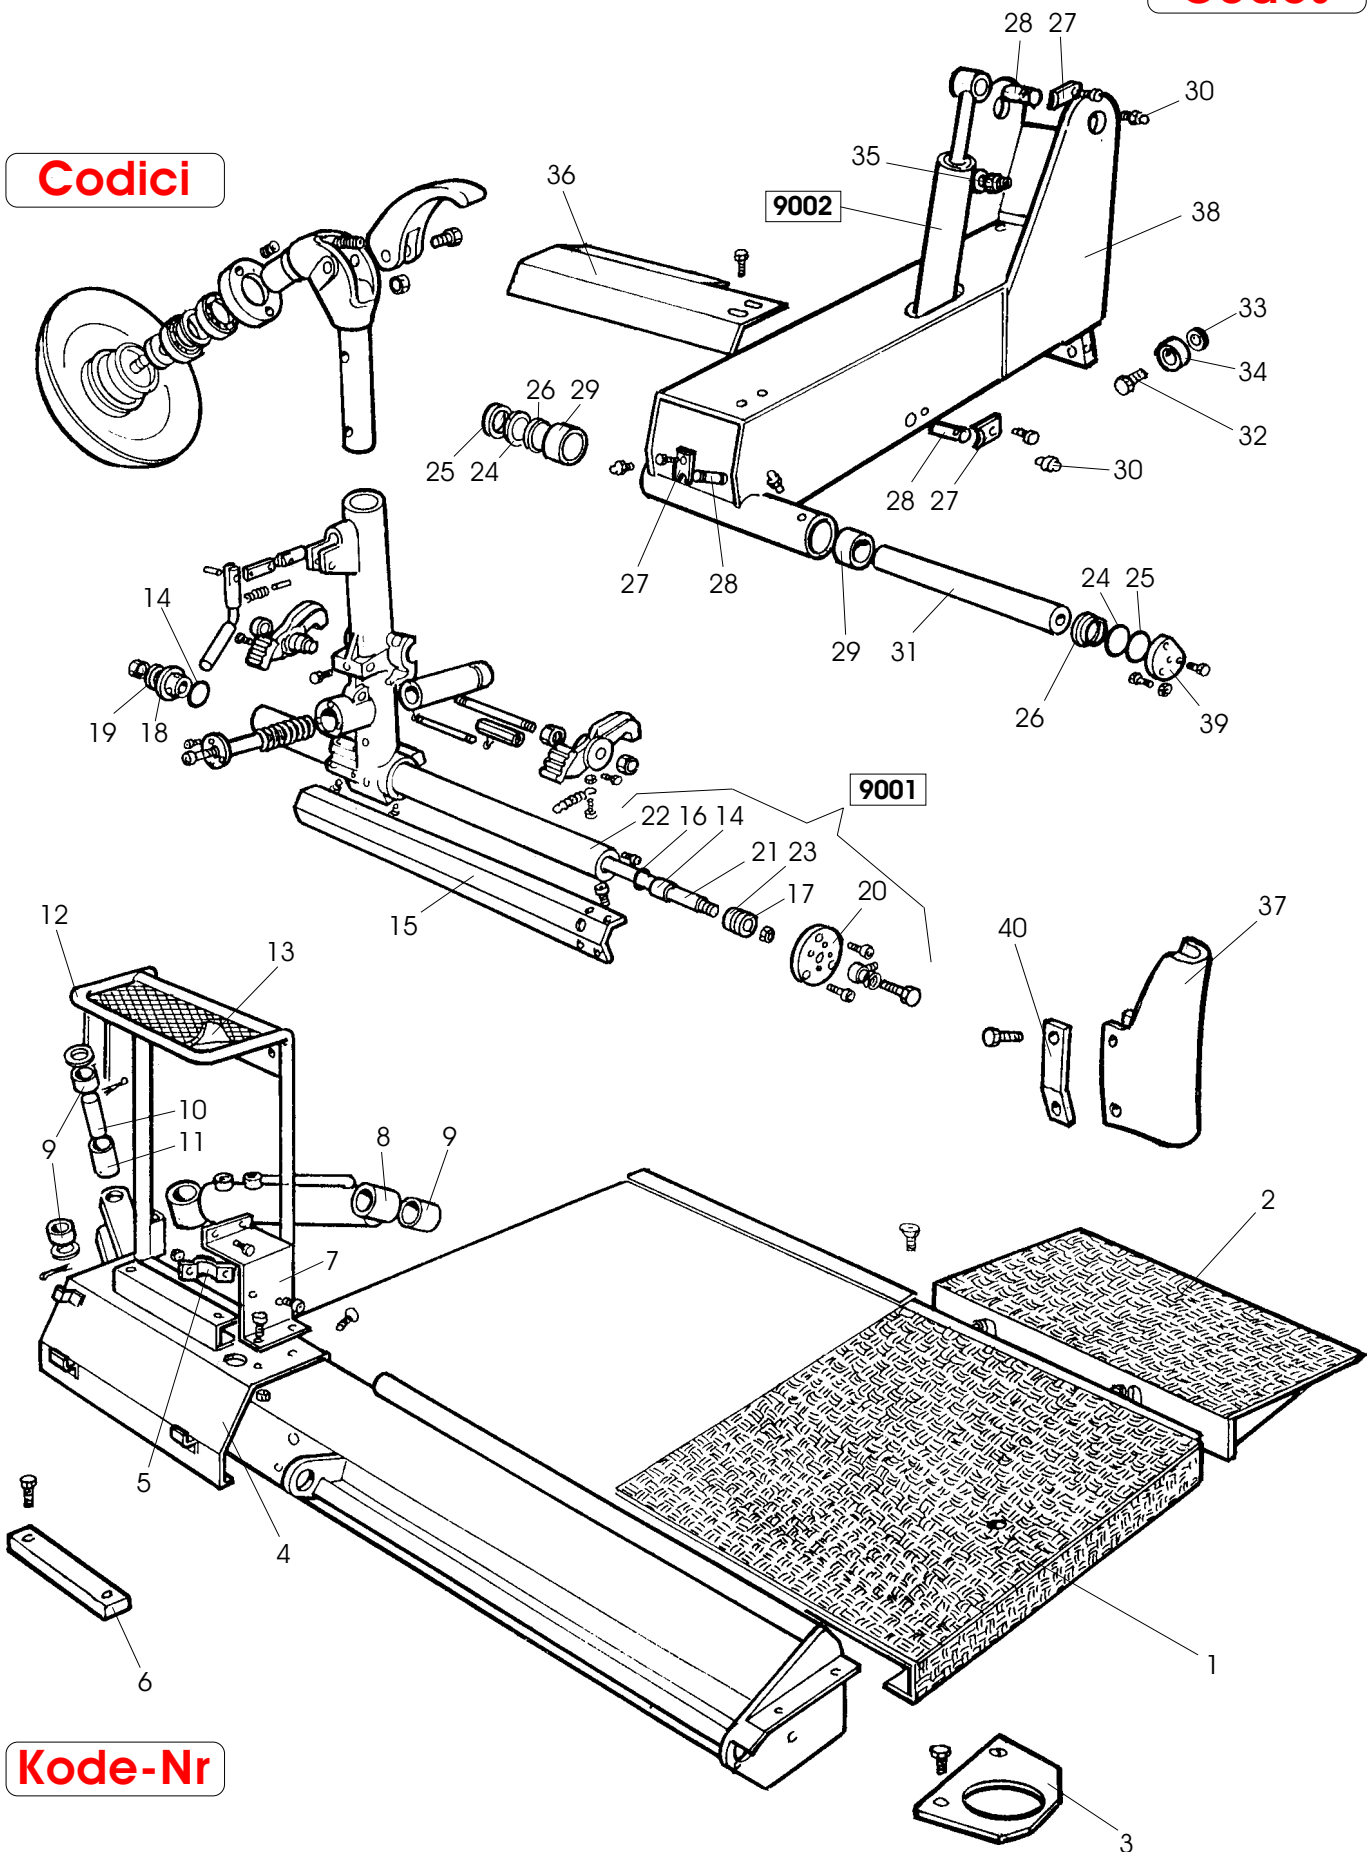

Codes

Codici

Kode-Nr

Codes

0001	900237497	PEDANA	PLATFORM	PLATTFORM	PLATE-FORME
0002	900237494	RAMPA	RAMP	RAMPE	RAMPE
0003	900329660	LAMIERA	METAL SHEET	BLECH	TOLE
0004	900235458	LAMIERA	METAL SHEET	BLECH	TOLE
0005	900338372	FASCETTA	STRAP	SCHLAUCHSCHELLE	COLLIER
0006	900337489	TRAFILATO	DRAWN	GEZOGEN	TREFILE
0007	900334422	PERNO	PIN	ZAPFEN	PIVOT
0008	900234451	CILINDRO	CYLINDER	ZYLINDER	CYLINDRE
0009	900317421	TUBO	PIPE	ROHR	TUYAU
0010	900317425	SPINOTTO	GUDGEON	KOLBENBOLZEN	GOUJON
0011	900434466	BOCCOLA	BUSHING	LAGER	DOUILLE
0012	900235457	TUBO	PIPE	ROHR	TUYAU
0013	900334842	DISTANZIALE	SPACER	ABSTANDSSTUECK	ENTRETOISE