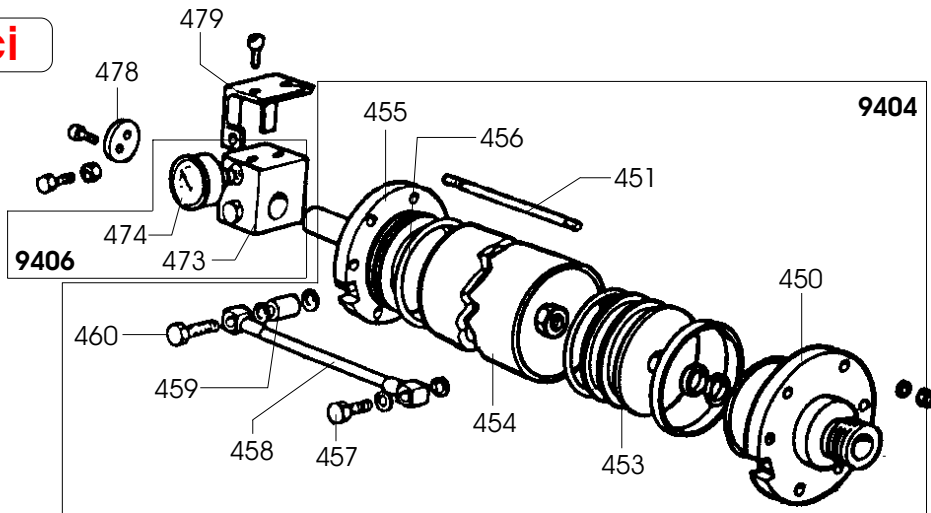

Codici

Codes