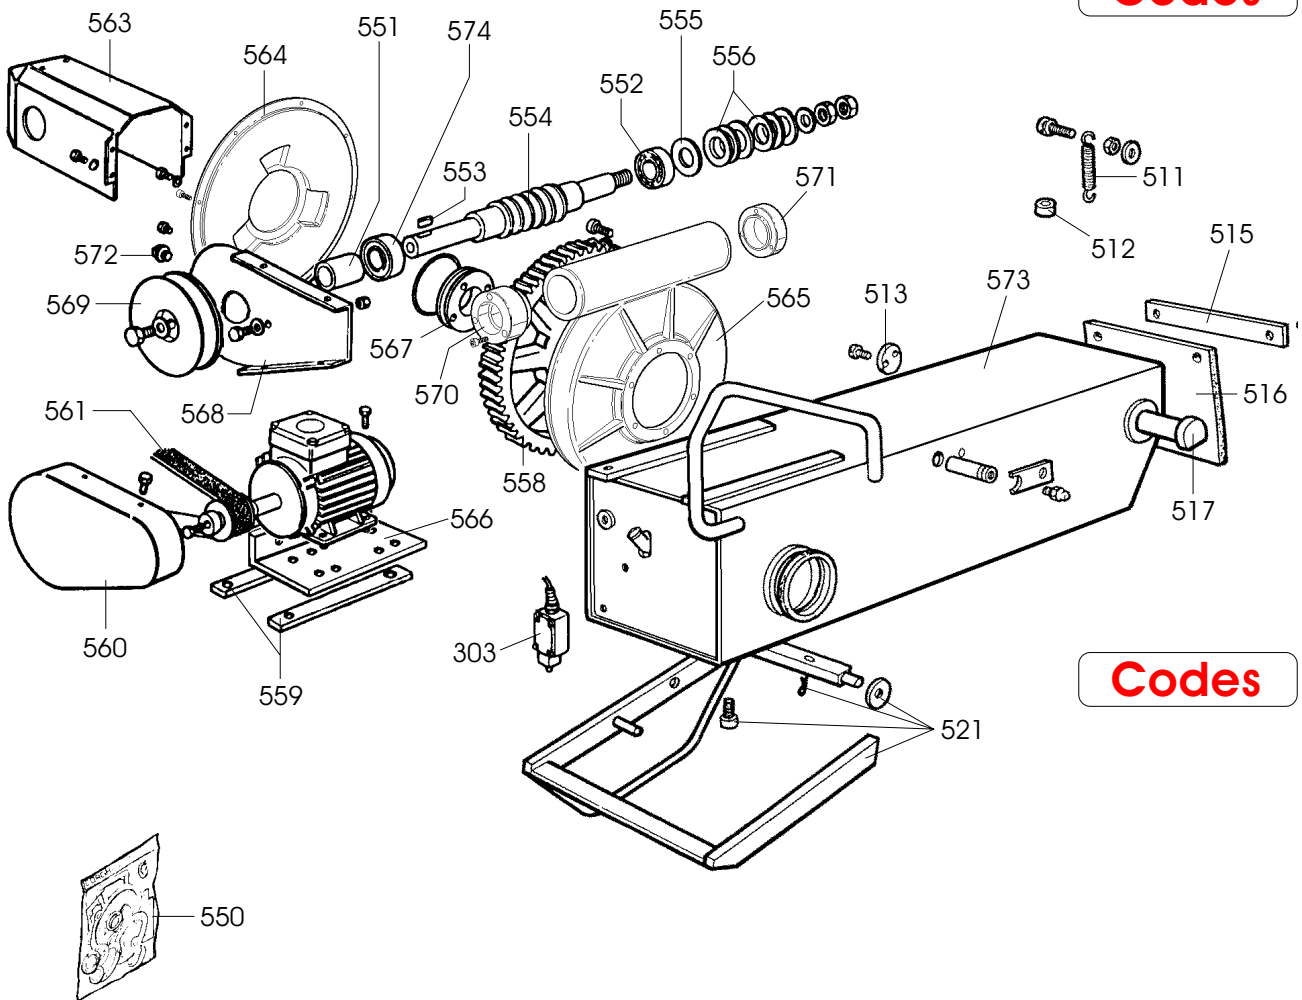

Codici

Codes

Codes

Kode-Nr