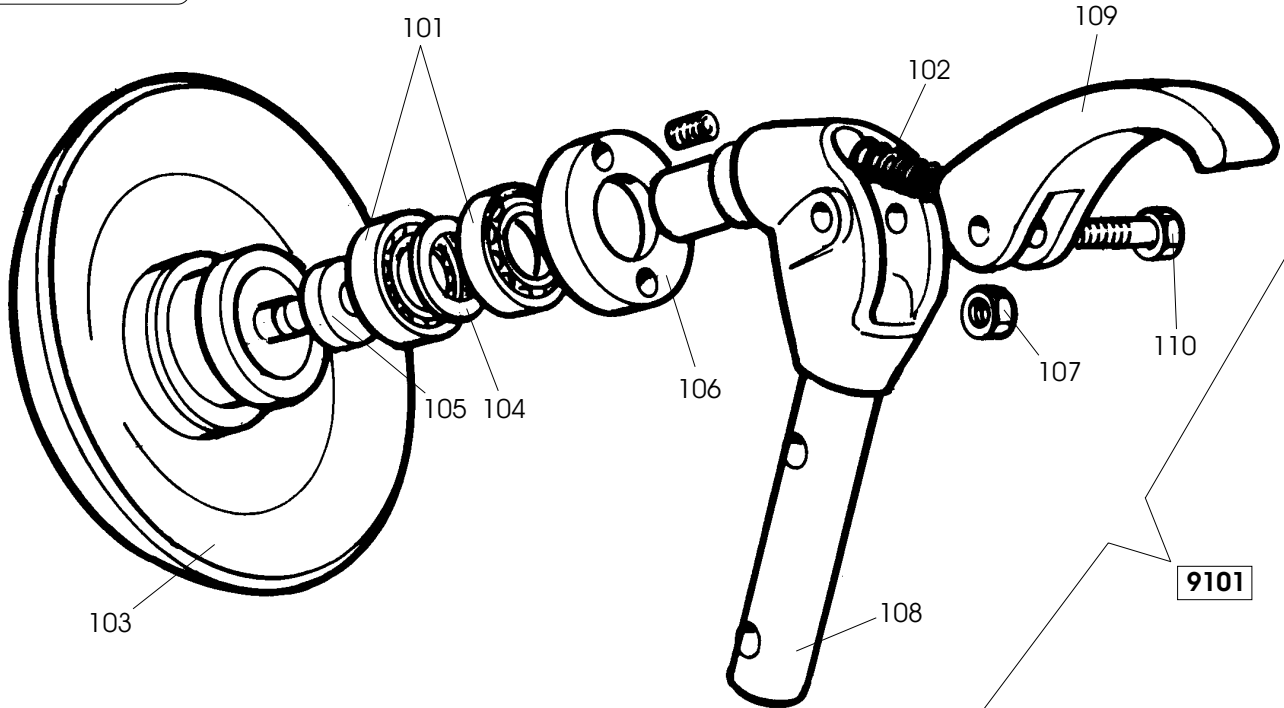

Codes

Codici