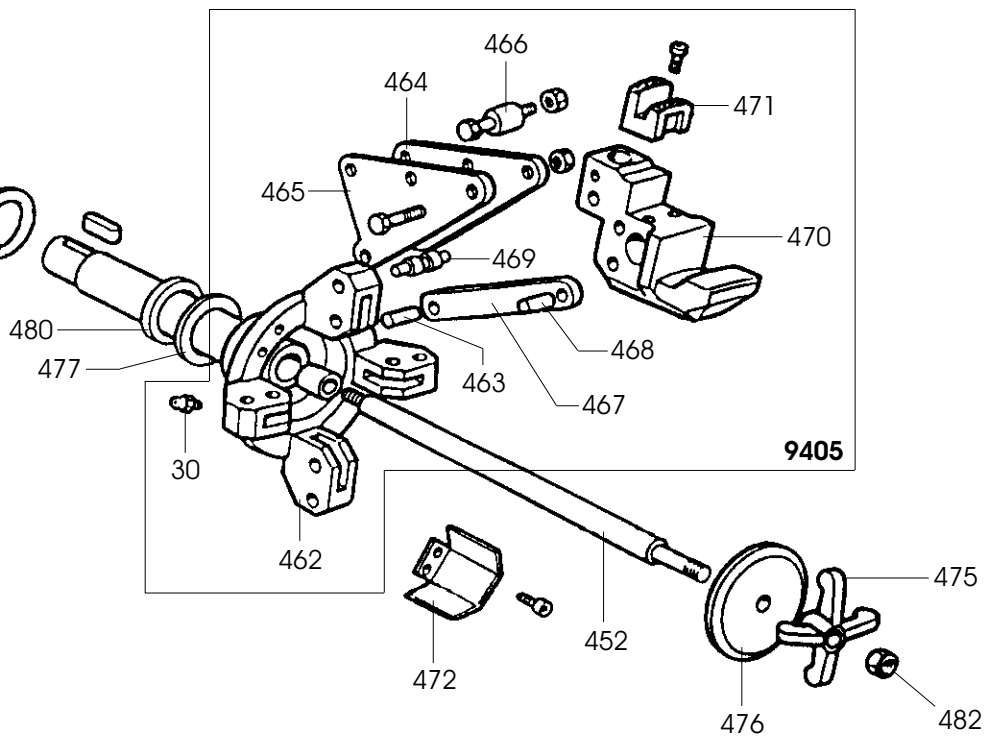

Codici

Codes

Kode-Nr

Codes