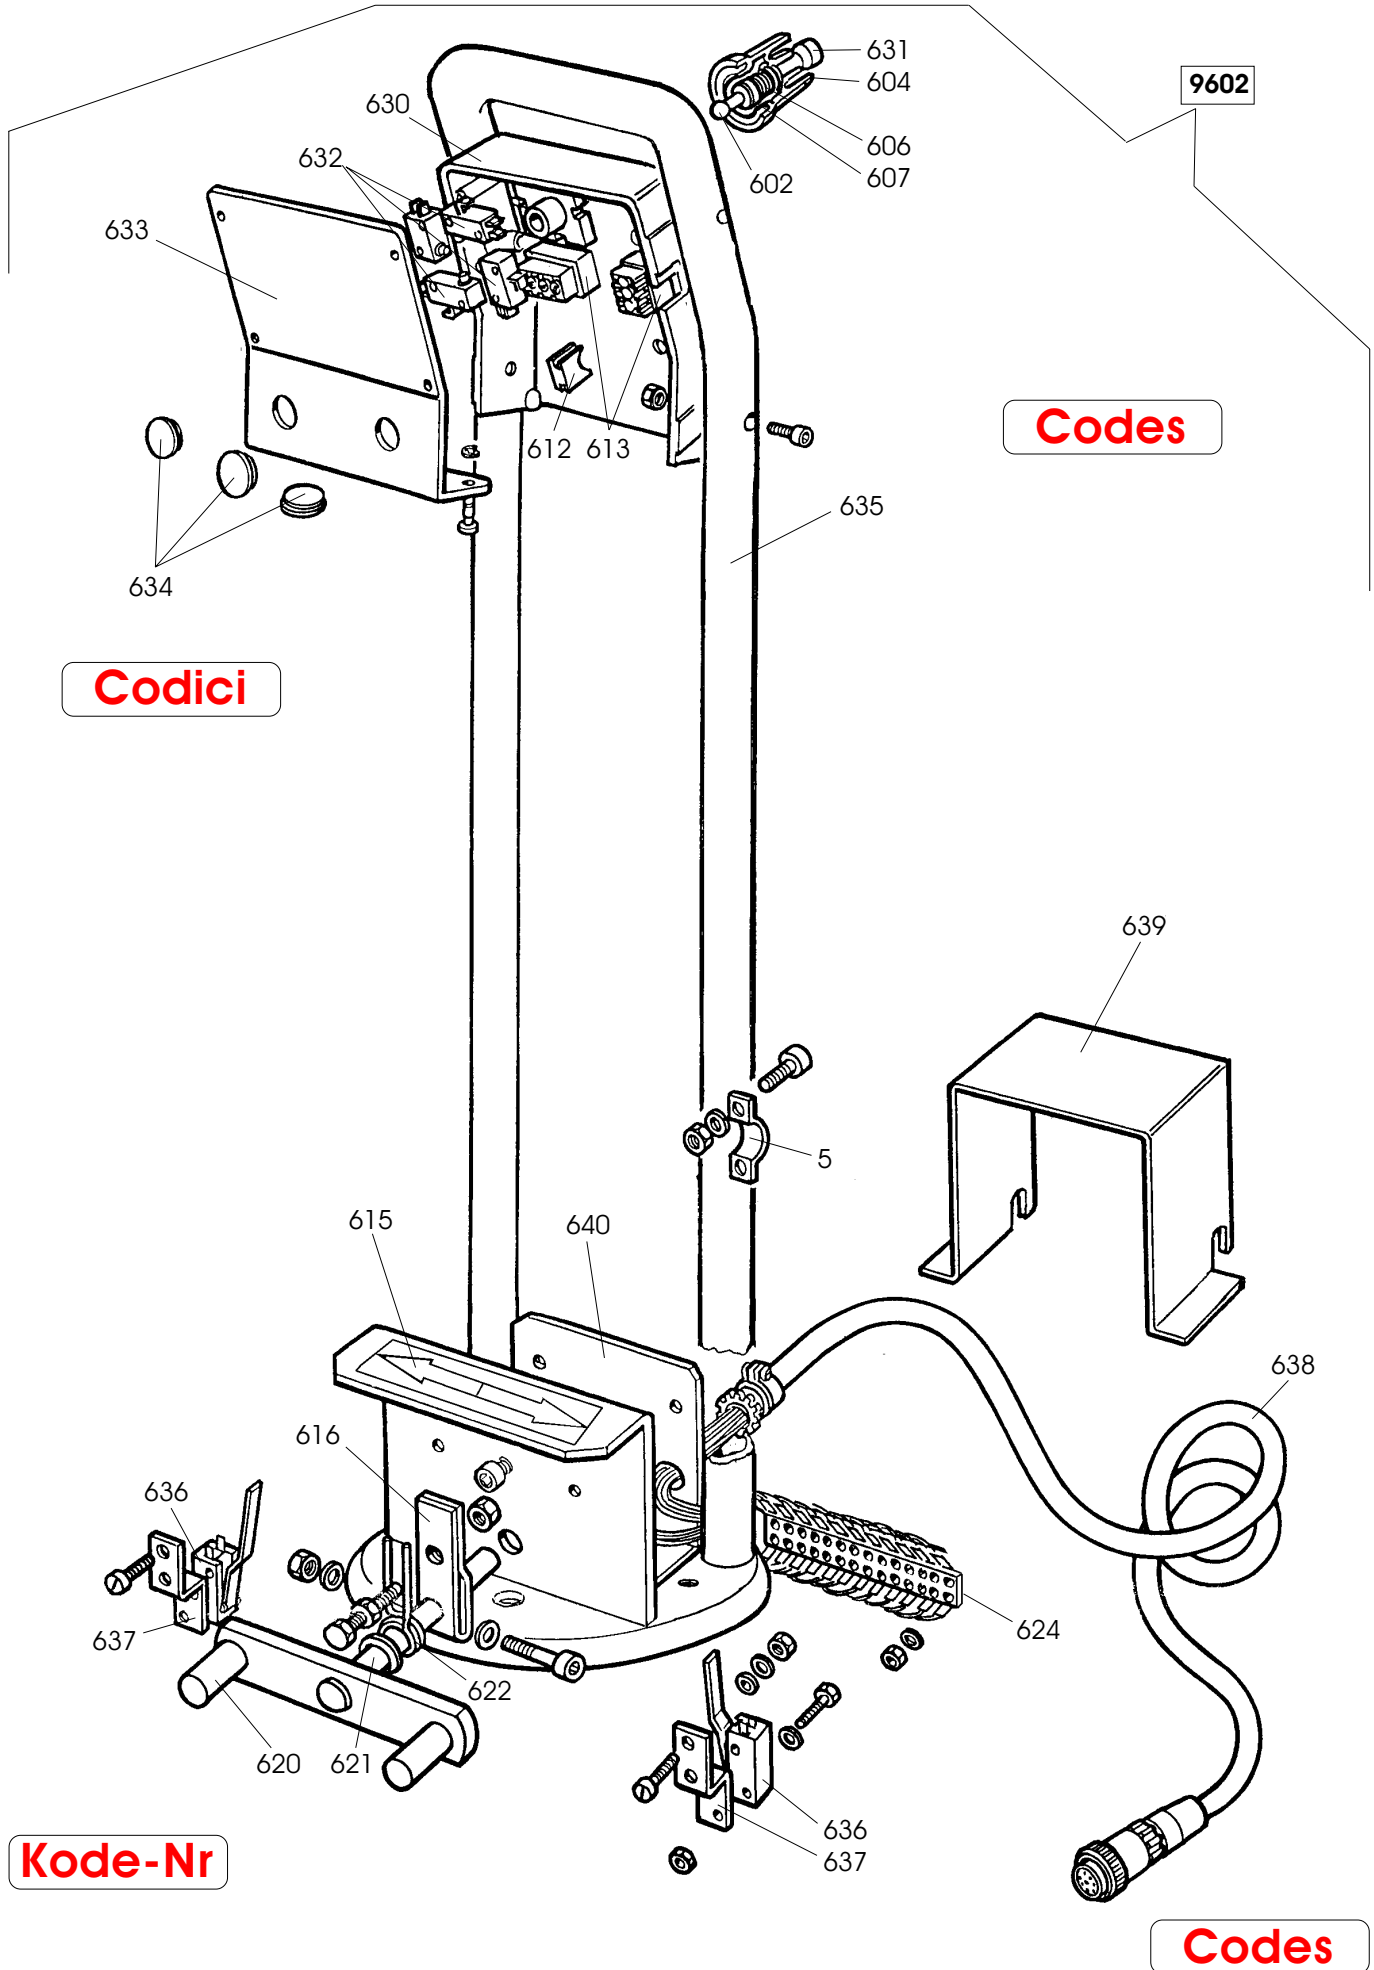

**Codici**

**Codes**

**Codes**

**Kode-Nr**

0303	900422041	INTERRUTTORE	SWITCH	SCHALTER	INTERRUPTEUR
0511	900417834	MOLLA	SPRING	FEDER	RESSORT
0512	900305022	DISTANZIALE	SPACER	ABSTANDSSTUECK	ENTRETOISE
0513	900341681	RONDELLA	WASHER	UNTERLEGSCHIEBE	RONDELLE
0515	900346349	SUPPORTO	SUPPORT	LAGER	SUPPORT
0516	900346348	PROTEZIONE	SHIELD	ABDECKUNG	PROTECTION
0517	900346390	PERNO	PIN	ZAPFEN	PIVOT
0521	900220127	PEDALE	PEDAL	PEDAL	PEDALE
0550	900242013	KIT GUARNIZ. (9205)	SEALS KIT (9205)	DICHTUNGSATZ (9205)	KIT JOINTS (9205)
0551	900354881	DISTANZIALE	SPACER	ABSTANDSSTUECK	ENTRETOISE
0552	900601034	CUSCINETTO	BEARING	LAGER	ROULEMENT
0553	900600716	LINGUETTA	TANG	FEDERKEIL	LANGUETTE
0554	900317275	VITE	SCREW	SCHRAUBE	VIS
0555	900317281	RONDELLA	WASHER	UNTERLEGSCHIEBE	RONDELLE
0556	900601035	CUSCINETTO	BEARING	LAGER	ROULEMENT
0558	900341541	RUOTA	WHEEL	RAD	ROUE
0559	900340985	SUPPORTO	SUPPORT	LAGER	SUPPORT
0560	900455891	CARTER	CASING	GEHAUSE	CARTER
0561	900455894	CINGHIA 50HZ	BELT 50HZ	RIEMEN 50HZ	COURROIE 50HZ
0561	900455897	CINGHIA 60HZ	BELT 60HZ	RIEMEN 60HZ	COURROIE 60HZ
0563	900253346	CARTER	CASING	GEHAUSE	CARTER
0564	900354213	COPERCHIO	LID	DECKEL	COUVERCLE
0565	900354212	SCATOLA	BOX	SCHACHTEL	BOITE
0566	900355937	FLANGIA	FLANGE	FLANSCH	FLASQUE
0567	900353343	FLANGIA	FLANGE	FLANSCH	FLASQUE
0568	900353245	CARTER	CASING	GEHAUSE	CARTER
0569	900355893	PULEGGIA	PULLEY	RIEMENSCHIEBE	POULIE
0570	900354876	TAPPO	PLUG	BOUCHON	STOPFEN
0571	900354875	TAPPO	PLUG	BOUCHON	STOPFEN
0572	900447643	INDICATORE	STATUS LIGHT	ANZEIGER	INDICATEUR
0573	900255173	BRACCIO	ARM	ARM	BRAS
0574	900602213	CUSCINETTO	BEARING	LAGER	ROULEMENT