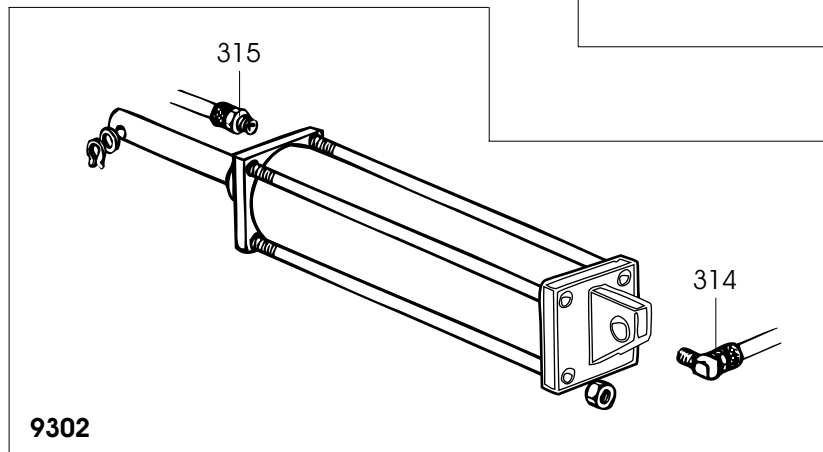

Codici

Codes

Codes

Kode-Nr