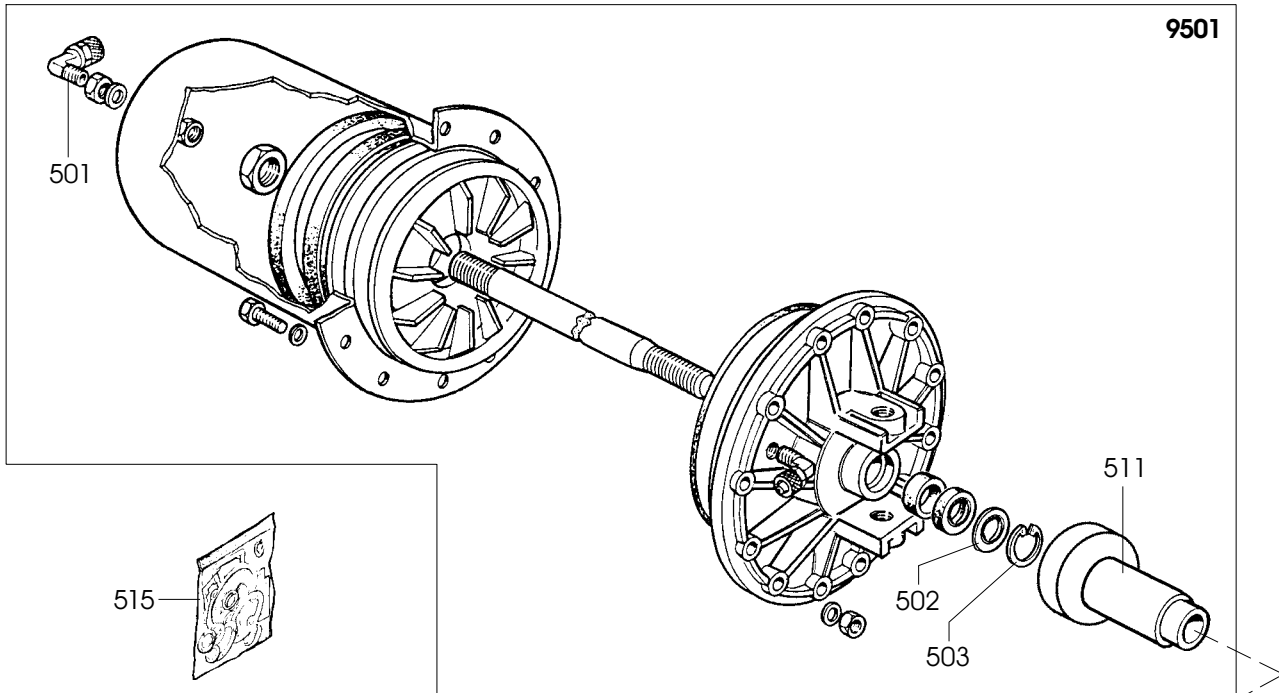

Codici

Codes