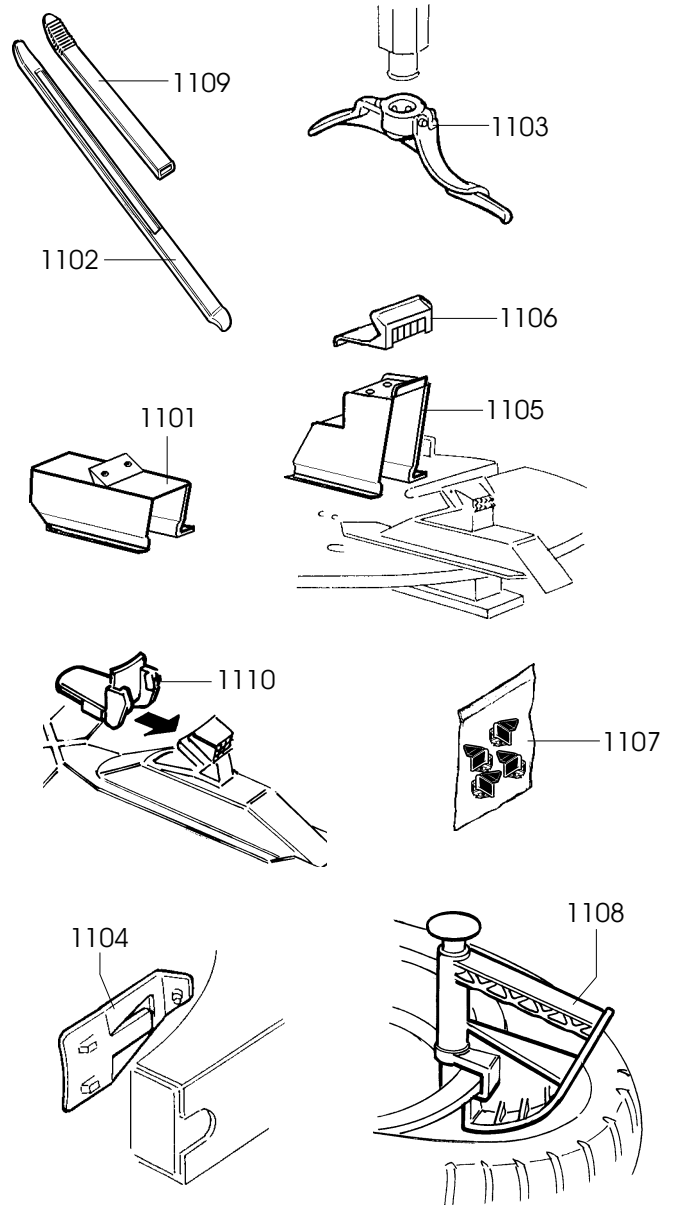

1101	900235745	ATTACCO	ADAPTOR	HALTERUNG	ATTAQUE
1102	900444238	LEVA	LEVER	HEBEL	LEVIER
1103	900228563	TORRETTA	M/D HEAD	DREHKOPF	TOURELLE
1104	801225640	STALLONATORE	BEAD BREAKER	WULSTABDRUECKER	DETTALLONEUR
1105	900235225	BLOCCAGGIO	LOCKING	SPERRE	BLOCAGE
1106	900435202	CUNEO	WEDGE	KEIL	COIN
1107	801242613	INSERTO	INSERT	EINLAGE	INSERT
1108	801435685	PINZA	PLIERS	ZANGE	PINCE
1109	801246241	PROTEZIONE	SHIELD	ABDECKUNG	PROTECTION
1110	801243268	PROTEZIONE	SHIELD	ABDECKUNG	PROTECTION

1111	801242834	LEVA premitallone	LEVER	HEBEL	LEVIER
0211	900425219	MANOPOLA	KNOB	BALLENGRIFF	BOUTON
1114	900440600	TESTINA	HEAD	KOPF	TETE

1112	801250309	KIT torretta plastica	Plastic m/d head	Kunststoffmontagekopf	Tourelle plastique
1113	900450310	Torretta plastica	Plastic m/d head	Kunststoffmontagekopf	Tourelle plastique