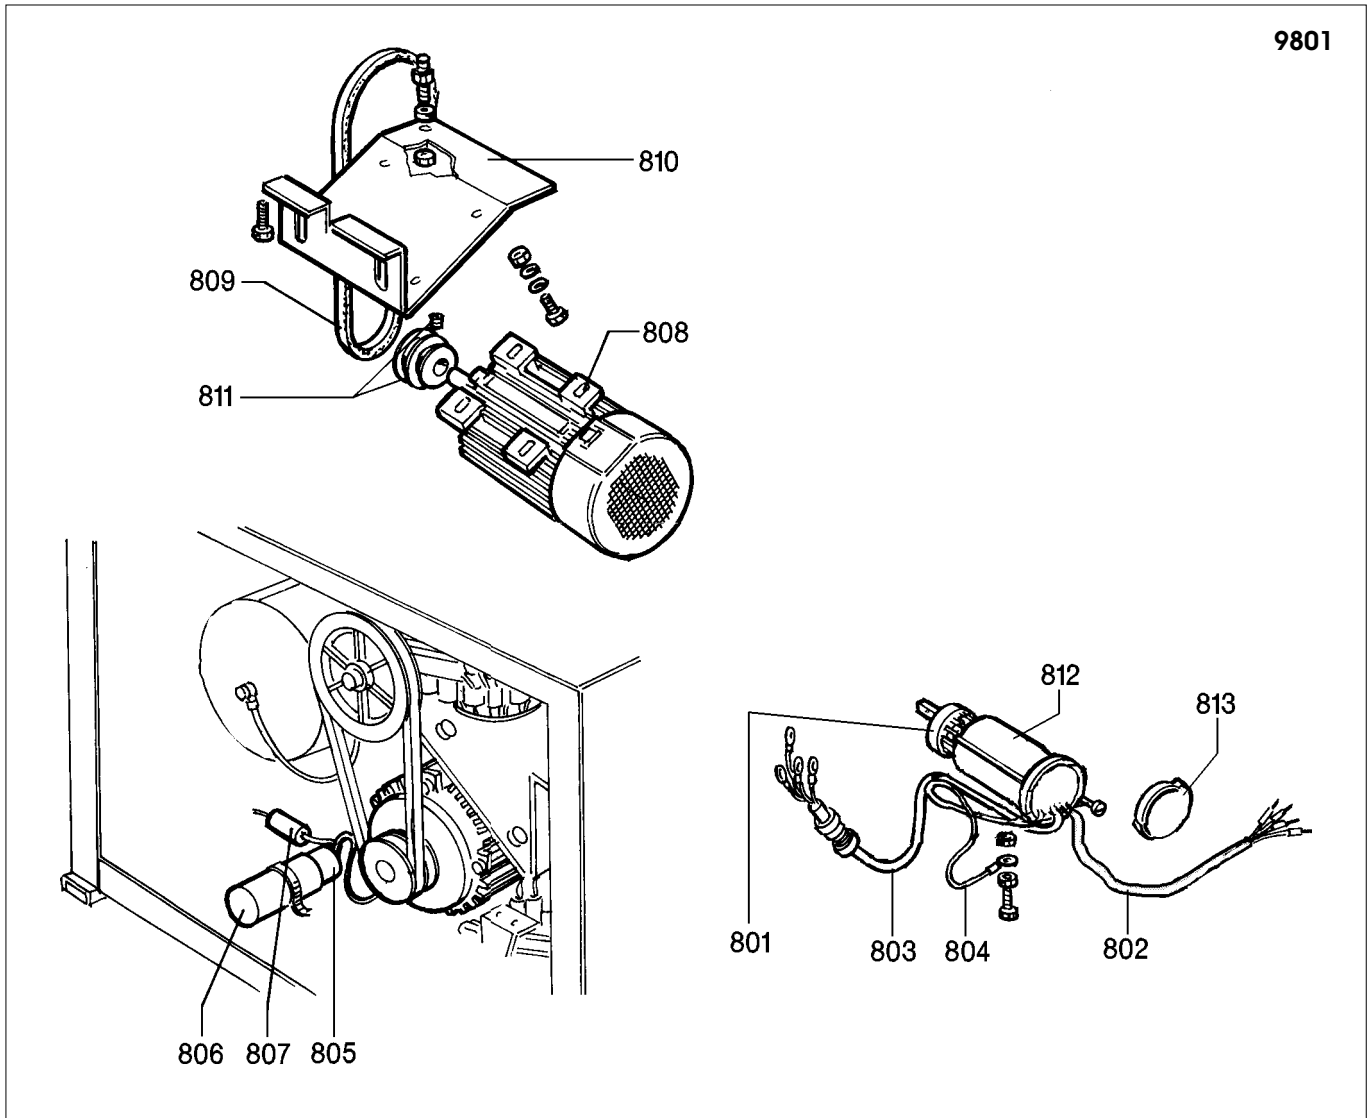

Codici

Codes

9801

Kode-Nr

Codes