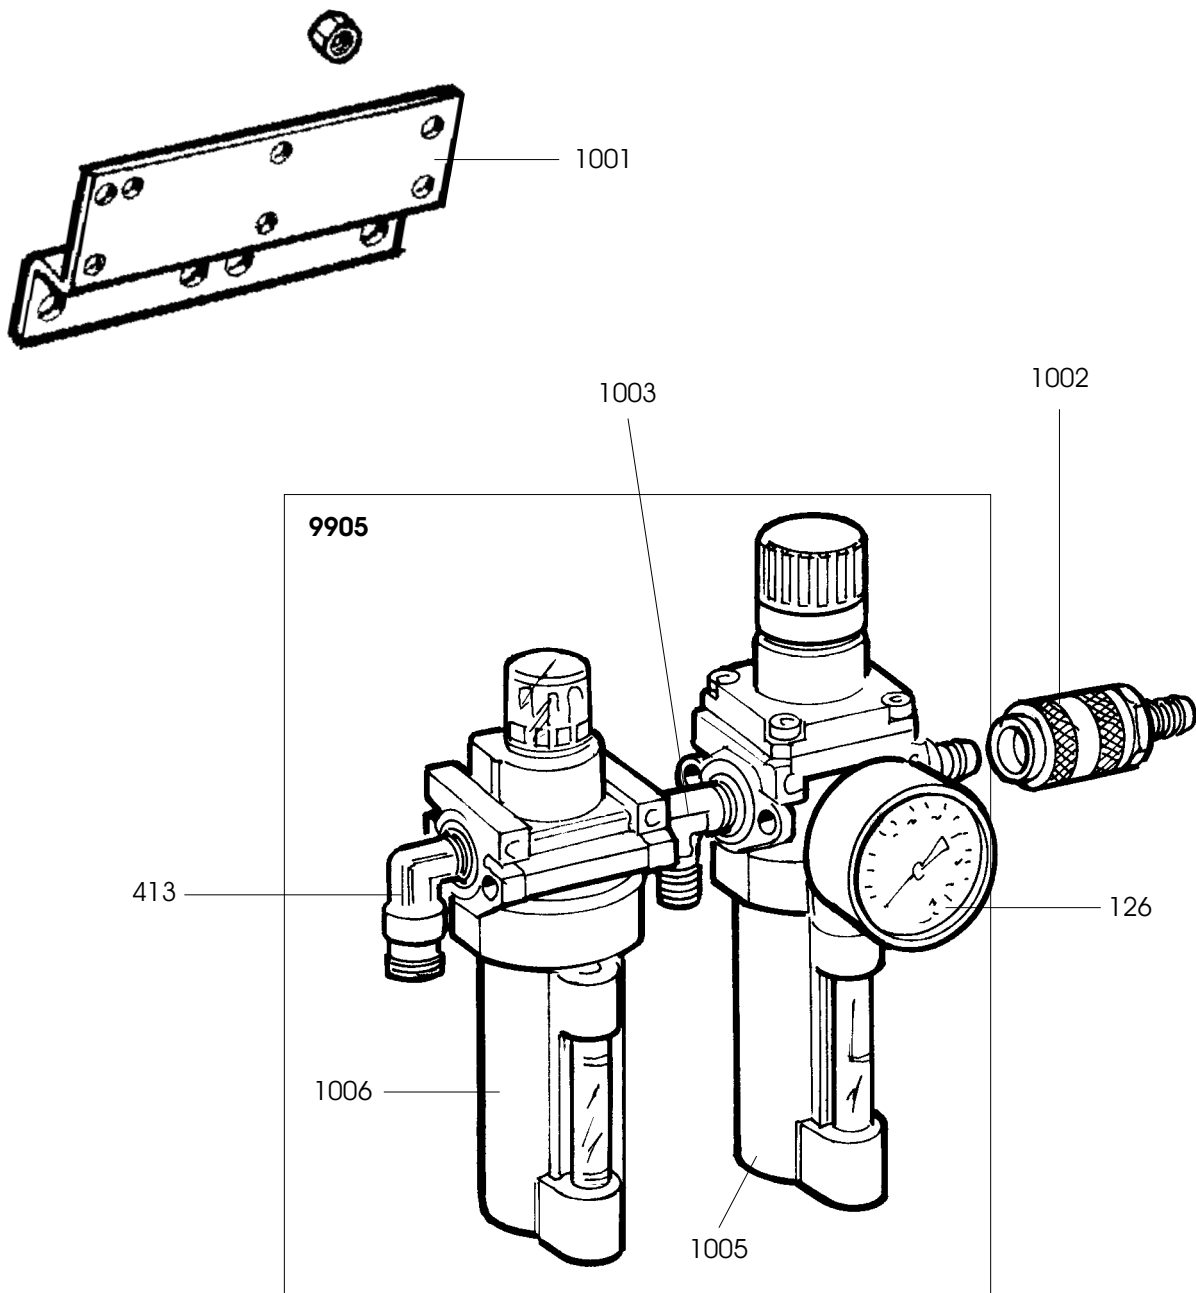

0126	900434818	MANOMETRO	PRESSURE GAUGE	DRUCKMESSER	MANOMETRE
0413	900438673	RACCORDO	CONNECTOR	ANSCHLUSS	RACCORD
1001	900335695	STAFFA	BRACKET	KLAUE	ETRIER
1002	900441899	GIUNTO	COUPLING	KUPPLUNG	ACCOUPEMENT
1003	900433873	RACCORDO	CONNECTOR	ANSCHLUSS	RACCORD

9905	900441901	FILTRO	FILTER	FILTER	FILTRE
1005	900439376	BICCHIERE	BOWL	GLAS	BOL
1006	900439377	BICCHIERE	BOWL	GLAS	BOL