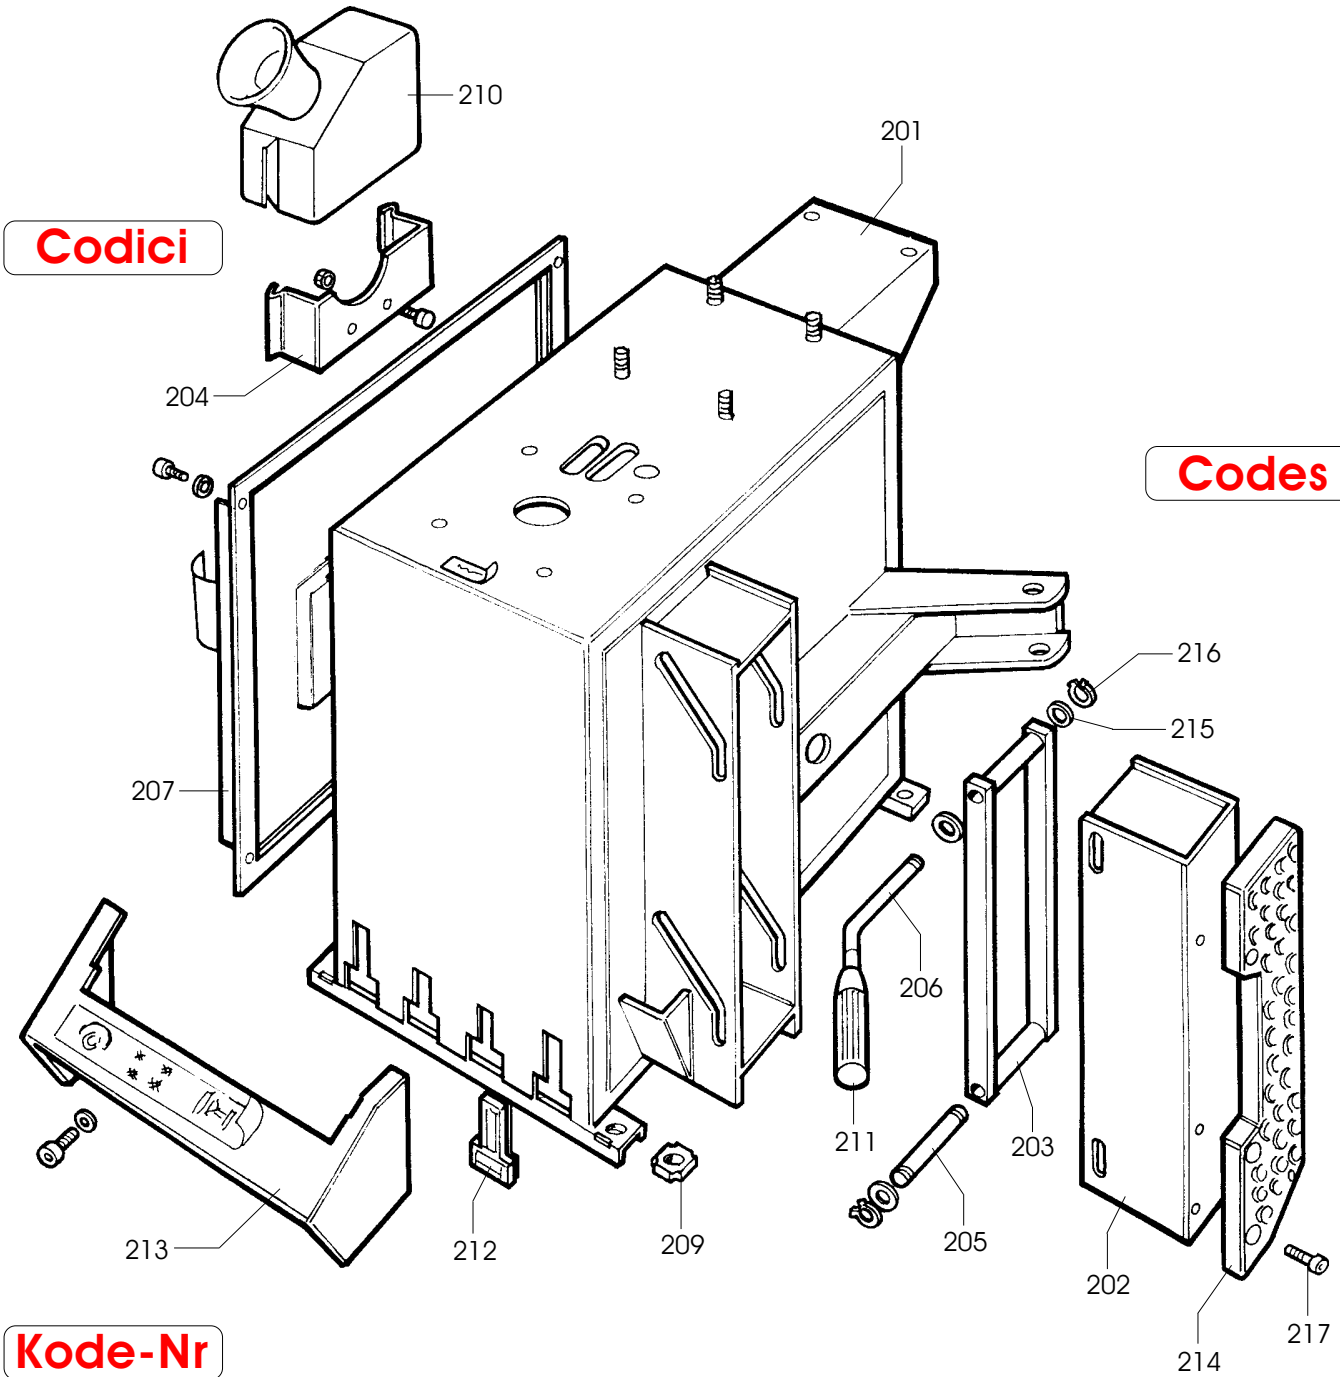

**Codici****Codes****Kode-Nr****Codes**

0102	900238768	PALO	SHAFT	MAST	POTEAU
0103	950318216	RONDELLA	WASHER	UNTERLEGSCHIEBE	RONDELLE
0104	900323881	PERNO	PIN	ZAPFEN	PIVOT
0105	900429971	COPERCHIO	LID	DECKEL	COUVERCLE
0106	900238779	BRACCIO	ARM	ARM	BRAS
0107	900223877	ECCENTRICO	ECCENTRIC	NOCKEN	EXCENTRIQUE
0108	900340343	BRACCIO	ARM	ARM	BRAS
0109	900341001	BLOCCAGGIO	LOCKING	SPERRE	BLOCAGE
0110	900341249	VITE	SCREW	SCHRAUBE	VIS
0111	900423889	POMOLO	KNOB	BALLENGRIFF	POMMEAU
0112	900424275	RONDELLA	WASHER	UNTERLEGSCHIEBE	RONDELLE
0113	900428681	ANELLO	RING	RING	ANNEAU
0114	900440341	MOLLA	SPRING	FEDER	RESSORT
0115	900600025	ANELLO	RING	RING	ANNEAU
0116	900600379	VITE	SCREW	SCHRAUBE	VIS
0118	900601019	DADO	NUT	MUTTER	ECROU
0119	900601225	VITE	SCREW	SCHRAUBE	VIS
0120	900600152	DADO	NUT	MUTTER	ECROU
0121	900600153	DADO	NUT	MUTTER	ECROU
0122	900600382	VITE	SCREW	SCHRAUBE	VIS
0123	900441580	MANOPOLA	KNOB	BALLENGRIFF	BOUTON
0124	900440942	NIPPO	CONNECTION	NIPPEL	NIPPLE
0125	900435077	VALVOLA	VALVE	VENTIL	VANNE
0126	900434818	MANOMETRO	PRESSURE GAUGE	DRUCKMESSER	MANOMETRE
0127	900440941	RACCORDO	CONNECTOR	ANSCHLUSS	RACCORD
0128	900441609	RACCORDO	CONNECTOR	ANSCHLUSS	RACCORD
0129	900337704	RACCORDO	CONNECTOR	ANSCHLUSS	RACCORD
0130	900338808	SUPPORTO	SUPPORT	LAGER	SUPPORT
0131	900245706	TORRETTA	MOUNT/DEMOUNT HEAD		DREHKOPF TOURELLE
0132	900601312	VITE	SCREW	SCHRAUBE	VIS
0133	900346273	DISTANZIALE	SPACER	ABSTANDSSTUECK	ENTRETOISE