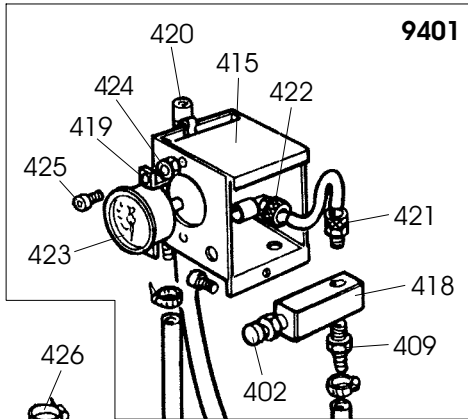

<b>9302</b>	<b>900237909</b>	<b>CILINDRO SX</b>	<b>CYLINDER</b>	<b>ZYLINDER</b>	<b>CYLINDRE</b>
0314	900428593	RACCORDO	CONNECTOR	ANSCHLUSS	RACCORD

<b>9302</b>	<b>900237910</b>	<b>CILINDRO DX</b>	<b>CYLINDER</b>	<b>ZYLINDER</b>	<b>CYLINDRE</b>
0314	900428593	RACCORDO	CONNECTOR	ANSCHLUSS	RACCORD
0315	900417408	RACCORDO	CONNECTOR	ANSCHLUSS	RACCORD

**Codici**

**Codes**

**Kode-Nr**

**Codes**

Ø6	900701684	TUBO	PIPE	ROHR	TUYAU
Ø8	900701683	TUBO	PIPE	ROHR	TUYAU
Ø10	900701875	TUBO	PIPE	ROHR	TUYAU
0401	900238708	PEDALE	PEDAL	PEDAL	PEDALE

<b>9401</b>	<b>900236366</b>	<b>SCATOLA</b>	<b>BOX</b>	<b>SCHACHTEL</b>	<b>BOITE</b>
0402	900235463	VALVOLA	VALVE	VENTIL	VANNE
0409	900421670	INNESTO	CLUTCH	KUPPLUNG	EMBAYAGE
0415	900234171	SCATOLA	BOX	SCHACHTEL	BOITE
0418	900334036	RACCORDO	CONNECTOR	ANSCHLUSS	RACCORD
0419	900334174	SUPPORTO	SUPPORT	LAGER	SUPPORT
0420	900410419	RACCORDO	CONNECTOR	ANSCHLUSS	RACCORD
0421	900425013	RACCORDO	CONNECTOR	ANSCHLUSS	RACCORD
0422	900434180	RACCORDO	CONNECTOR	ANSCHLUSS	RACCORD
0423	900436364	MANOMETRO	PRESSURE GAUGE	DRUCKMESSER	MANOMETRE
0424	900600149	DADO	NUT	MUTTER	ECROU
0425	900600289	VITE	SCREW	SCHRAUBE	VIS