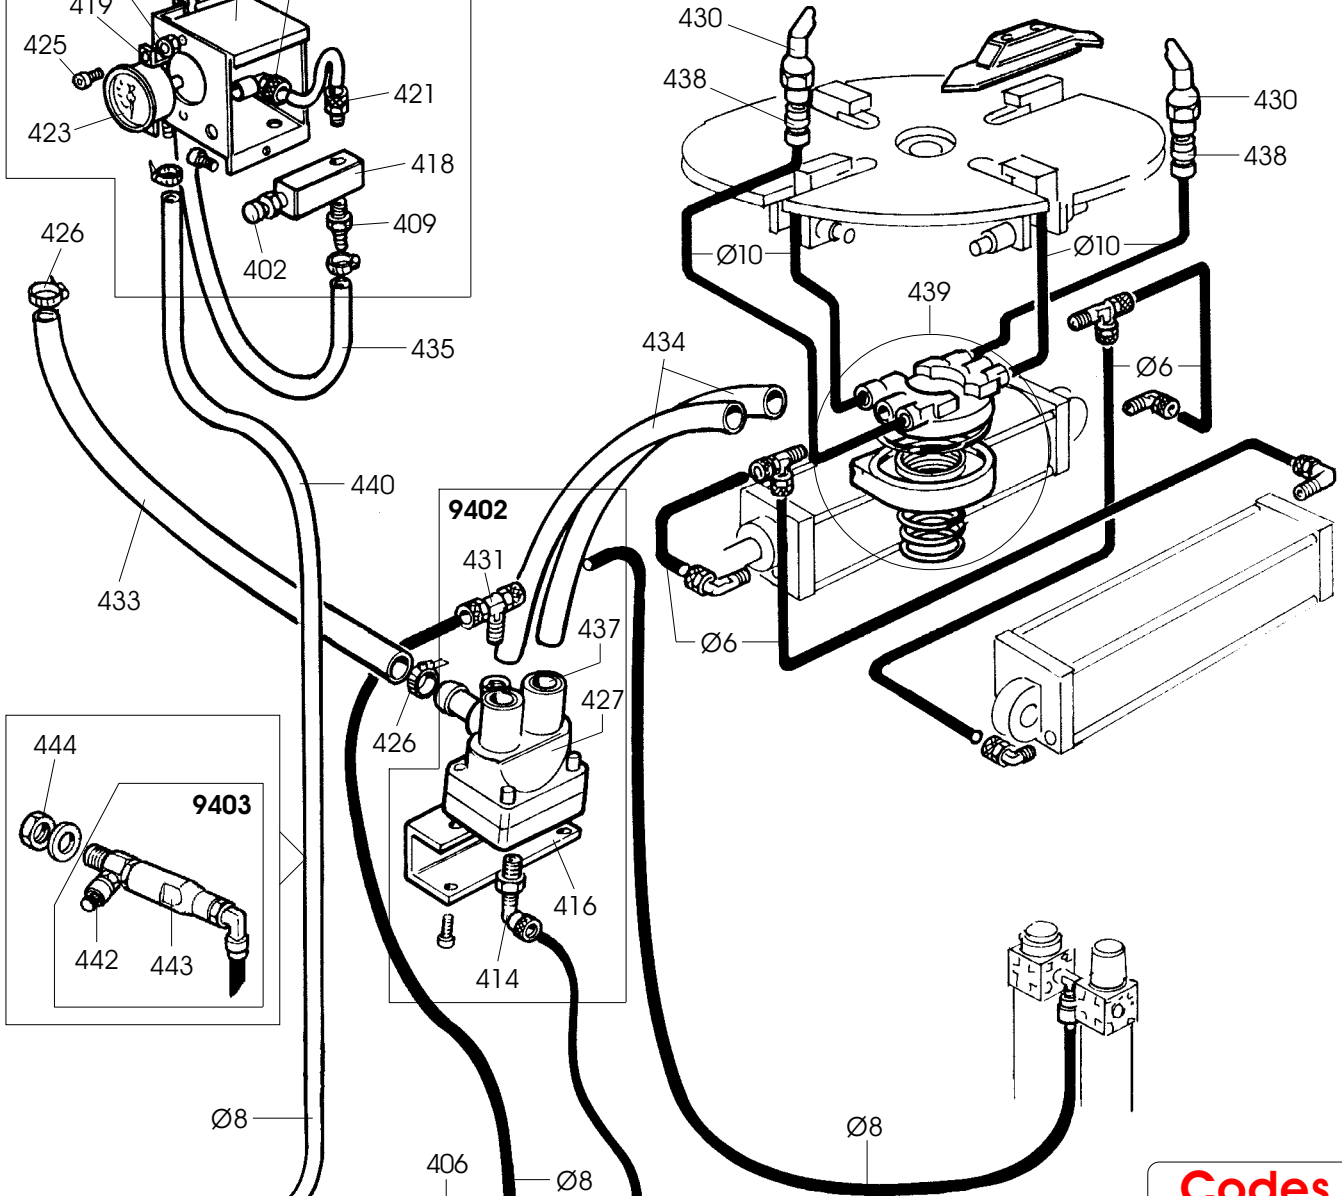

**Codici**

**Codes**

**Kode-Nr**

**Codes**

Ø6	900701684	TUBO	PIPE	ROHR	TUYAU
Ø8	900701683	TUBO	PIPE	ROHR	TUYAU
Ø10	900701875	TUBO	PIPE	ROHR	TUYAU
0401	900238708	PEDALE	PEDAL	PEDAL	PEDALE

<b>9401</b>	<b>900236366</b>	<b>SCATOLA</b>	<b>BOX</b>	<b>SCHACHTEL</b>	<b>BOITE</b>
0402	900235463	VALVOLA	VALVE	VENTIL	VANNE
0409	900421670	INNESTO	CLUTCH	KUPPLUNG	EMBAYAGE
0415	900234171	SCATOLA	BOX	SCHACHTEL	BOITE
0418	900334036	RACCORDO	CONNECTOR	ANSCHLUSS	RACCORD
0419	900334174	SUPPORTO	SUPPORT	LAGER	SUPPORT
0420	900410419	RACCORDO	CONNECTOR	ANSCHLUSS	RACCORD
0421	900425013	RACCORDO	CONNECTOR	ANSCHLUSS	RACCORD
0422	900434180	RACCORDO	CONNECTOR	ANSCHLUSS	RACCORD
0423	900436364	MANOMETRO	PRESSURE GAUGE	DRUCKMESSER	MANOMETRE
0424	900600149	DADO	NUT	MUTTER	ECROU
0425	900600289	VITE	SCREW	SCHRAUBE	VIS