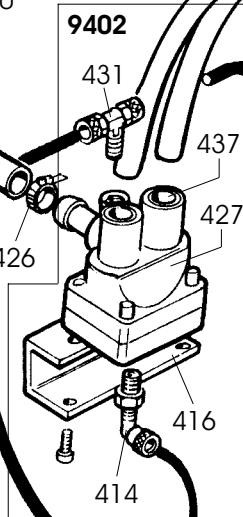

<b>9302</b>	<b>900237909</b>	<b>CILINDRO SX</b>	<b>CYLINDER</b>	<b>ZYLINDER</b>	<b>CYLINDRE</b>
0314	900428593	RACCORDO	CONNECTOR	ANSCHLUSS	RACCORD

<b>9302</b>	<b>900237910</b>	<b>CILINDRO DX</b>	<b>CYLINDER</b>	<b>ZYLINDER</b>	<b>CYLINDRE</b>
0314	900428593	RACCORDO	CONNECTOR	ANSCHLUSS	RACCORD
0315	900417408	RACCORDO	CONNECTOR	ANSCHLUSS	RACCORD

**Codici**

**Codes**

**Kode-Nr**

**Codes**

Ø6	900701684	TUBO	PIPE	ROHR	TUYAU
Ø8	900701683	TUBO	PIPE	ROHR	TUYAU
Ø10	900701875	TUBO	PIPE	ROHR	TUYAU
0401	900238708	PEDALE	PEDAL	PEDAL	PEDALE

<b>9401</b>	<b>900236366</b>	<b>SCATOLA</b>	<b>BOX</b>	<b>SCHACHTEL</b>	<b>BOITE</b>
0402	900235463	VALVOLA	VALVE	VENTIL	VANNE
0409	900421670	INNESTO	CLUTCH	KUPPLUNG	EMBAYAGE
0415	900234171	SCATOLA	BOX	SCHACHTEL	BOITE
0418	900334036	RACCORDO	CONNECTOR	ANSCHLUSS	RACCORD
0419	900334174	SUPPORTO	SUPPORT	LAGER	SUPPORT
0420	900410419	RACCORDO	CONNECTOR	ANSCHLUSS	RACCORD
0421	900425013	RACCORDO	CONNECTOR	ANSCHLUSS	RACCORD
0422	900434180	RACCORDO	CONNECTOR	ANSCHLUSS	RACCORD
0423	900436364	MANOMETRO	PRESSURE GAUGE	DRUCKMESSER	MANOMETRE
0424	900600149	DADO	NUT	MUTTER	ECROU
0425	900600289	VITE	SCREW	SCHRAUBE	VIS