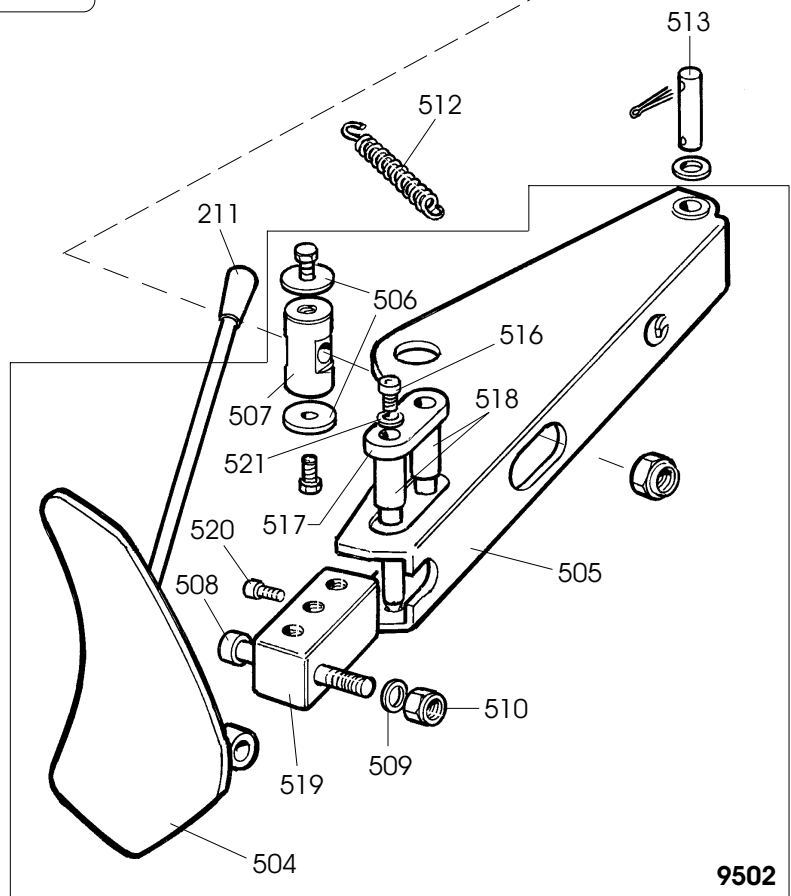

**Codici**

**Codes**

**Kode-Nr**

**Codes**

0211 900425219 MANIGLIA HANDLE HANDGRIFF POIGNEE

<b>9501</b>	<b>900239042</b>	<b>CILINDRO</b>	<b>CYLINDER</b>	<b>ZYLINDER</b>	<b>CYLINDRE</b>
0501	900418350	RACCORDO	CONNECTOR	ANSCHLUSS	RACCORD
0502	900325561	RONDELLA	WASHER	UNTERLEGSCHIEBE	RONDELLE
0503	900434031	ANELLO	RING	RING	ANNEAU