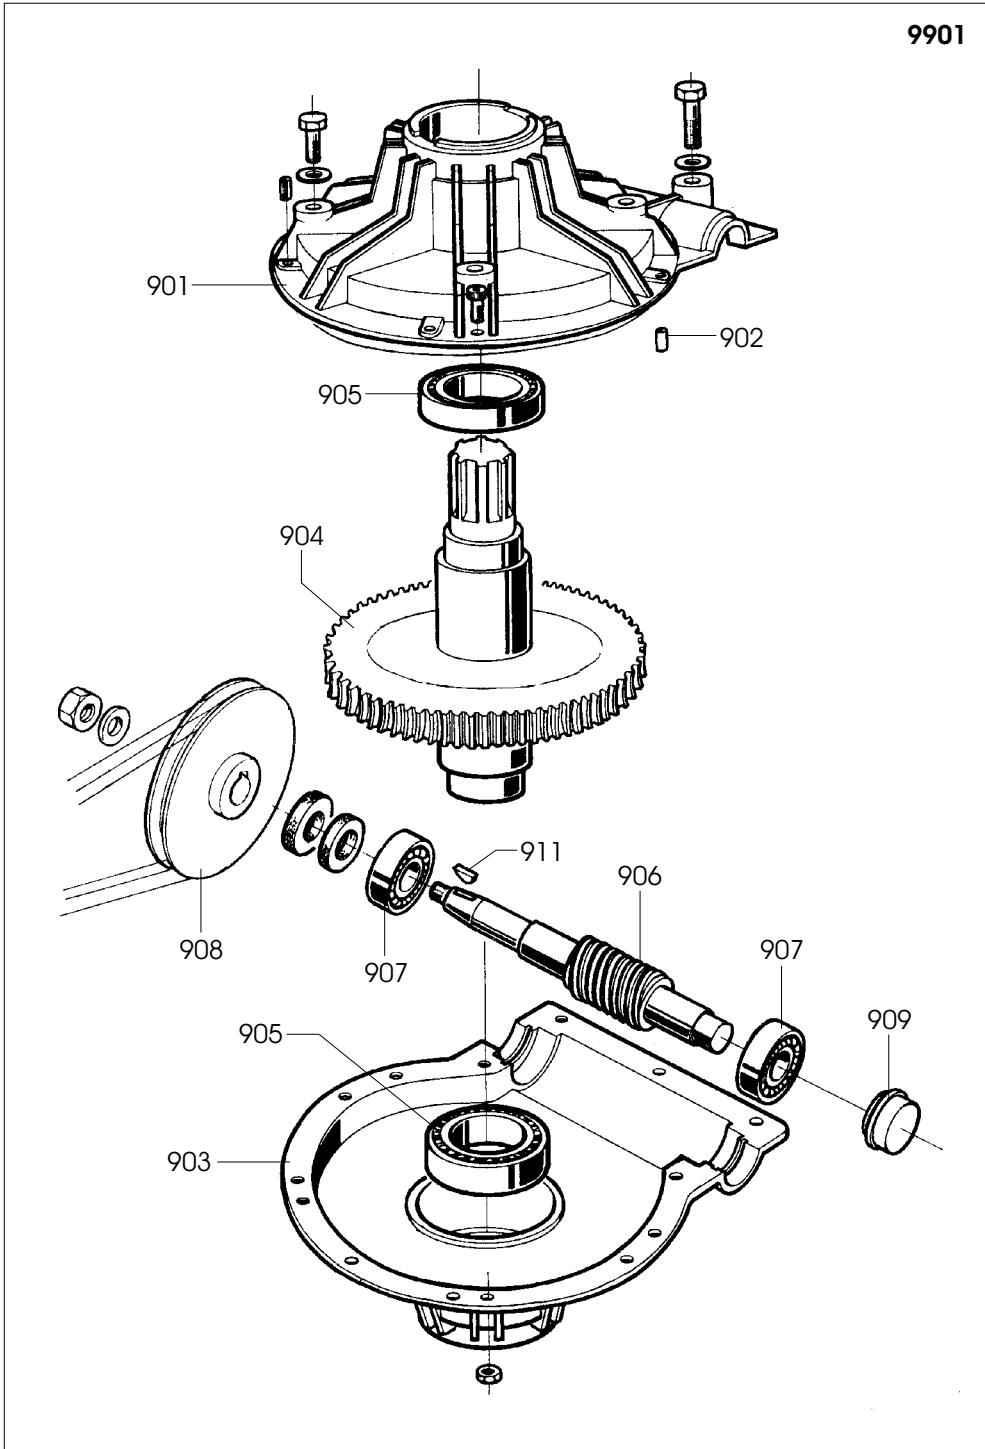

Codici

Codes

Codes

Kode-Nr