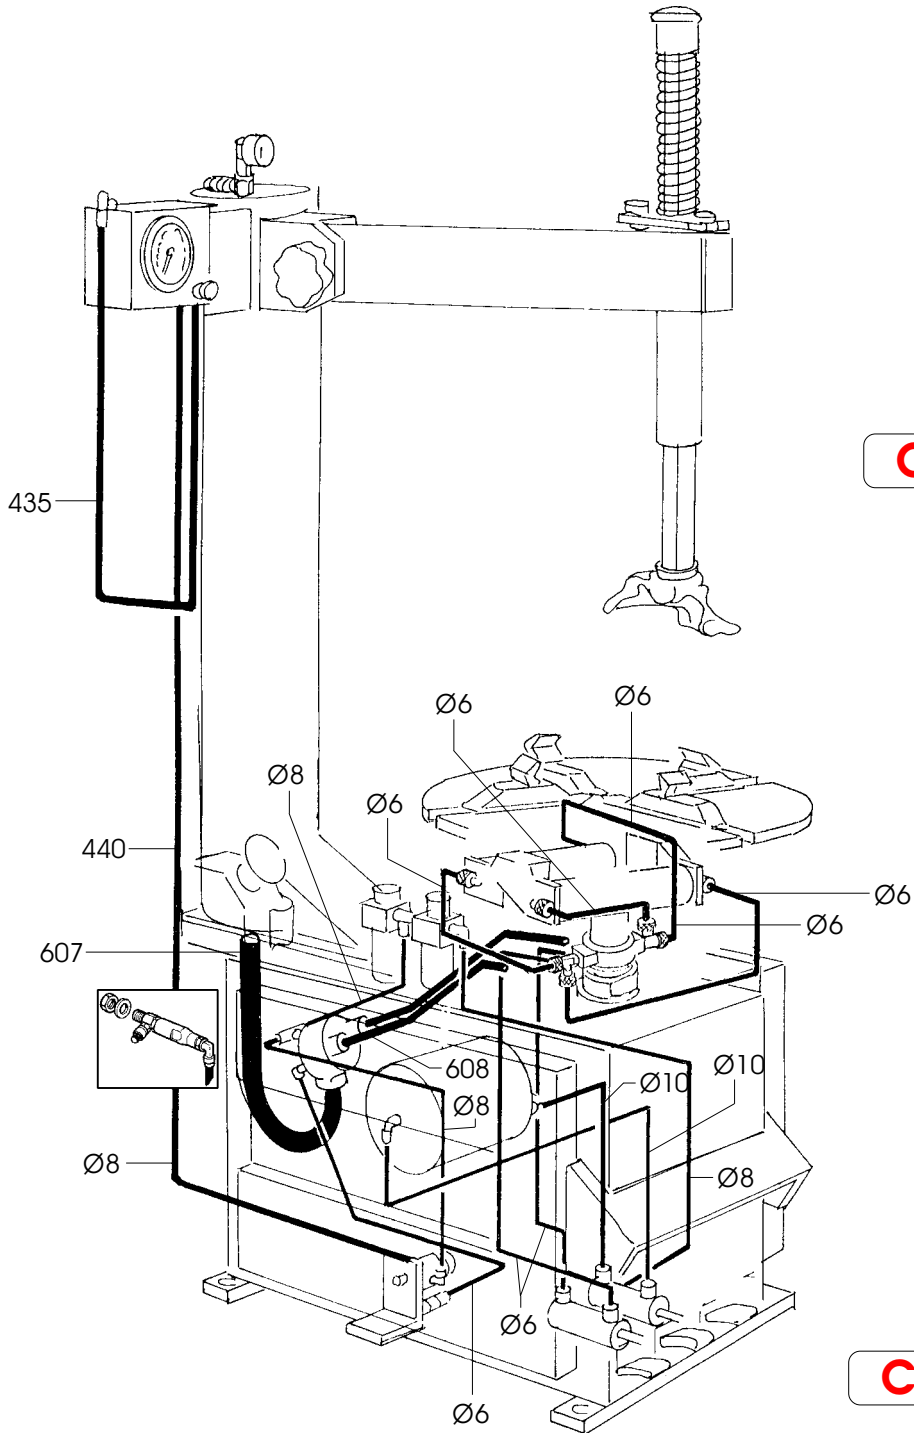

Codici

Codes

Kode-Nr

Codes