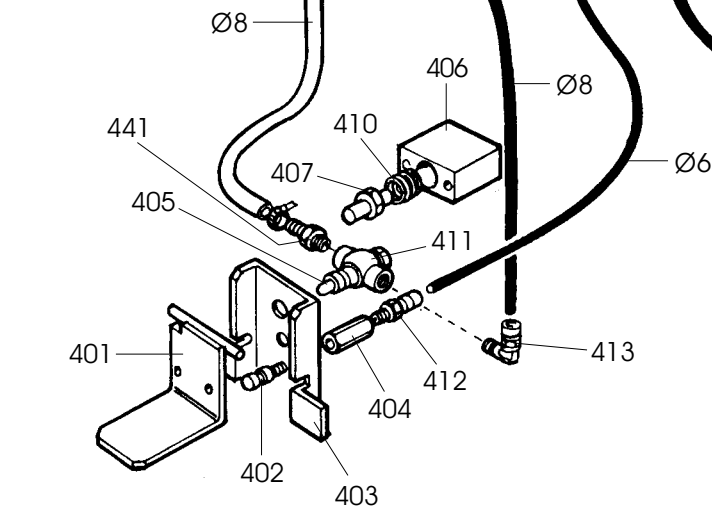

**Codici**

**Codes**

**Kode-Nr**

**Codes**

Ø6	900701684	TUBO	PIPE	ROHR	TUYAU
Ø8	900701683	TUBO	PIPE	ROHR	TUYAU
Ø10	900701875	TUBO	PIPE	ROHR	TUYAU
0401	900238708	PEDALE	PEDAL	PEDAL	PEDALE

<b>9401</b>	<b>900236366</b>	<b>SCATOLA</b>	<b>BOX</b>	<b>SCHACHTEL</b>	<b>BOITE</b>
0402	900235463	VALVOLA	VALVE	VENTIL	VANNE
0409	900421670	INNESTO	CLUTCH	KUPPLUNG	EMBAYAGE
0415	900234171	SCATOLA	BOX	SCHACHTEL	BOITE
0418	900334036	RACCORDO	CONNECTOR	ANSCHLUSS	RACCORD
0419	900334174	SUPPORTO	SUPPORT	LAGER	SUPPORT
0420	900410419	RACCORDO	CONNECTOR	ANSCHLUSS	RACCORD
0421	900425013	RACCORDO	CONNECTOR	ANSCHLUSS	RACCORD
0422	900434180	RACCORDO	CONNECTOR	ANSCHLUSS	RACCORD
0423	900436364	MANOMETRO	PRESSURE GAUGE	DRUCKMESSER	MANOMETRE
0424	900600149	DADO	NUT	MUTTER	ECROU
0425	900600289	VITE	SCREW	SCHRAUBE	VIS