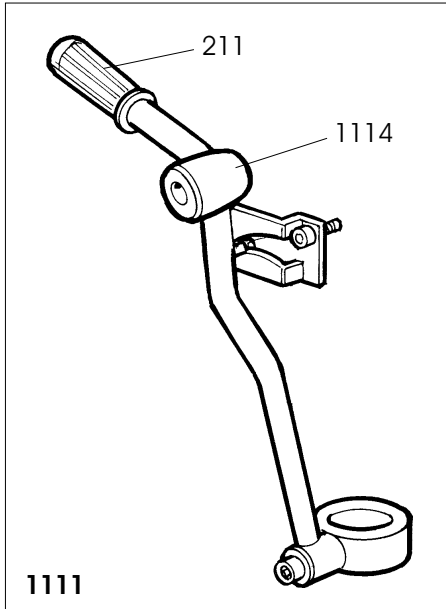

1101	900235745	ATTACCO	ADAPTOR	HALTERUNG	ATTAQUE
1102	900444238	LEVA	LEVER	HEBEL	LEVIER
1103	900228563	TORRETTA	M/D HEAD	DREHKOPF	TOURELLE
1104	801225640	STALLONATORE	BEAD BREAKER	WULSTABDRUECKER	DETTALLONEUR
1105	900235225	BLOCCAGGIO	LOCKING	SPERRE	BLOCAGE
1106	900435202	CUNEO	WEDGE	KEIL	COIN
1107	801242613	INSERTO	INSERT	EINLAGE	INSERT
1108	801435685	PINZA	PLIERS	ZANGE	PINCE
1109	801246241	PROTEZIONE	SHIELD	ABDECKUNG	PROTECTION
1110	801243268	PROTEZIONE	SHIELD	ABDECKUNG	PROTECTION

1111	801242834	LEVA premitallone	LEVER	HEBEL	LEVIER
0211	900425219	MANOPOLA	KNOB	BALLENGRIFF	BOUTON
1114	900440600	TESTINA	HEAD	KOPF	TETE

1112	801250309	KIT torretta plastica	Plastic m/d head	Kunststoffmontagekopf	Tourelle plastique
1113	900450310	Torretta plastica	Plastic m/d head	Kunststoffmontagekopf	Tourelle plastique