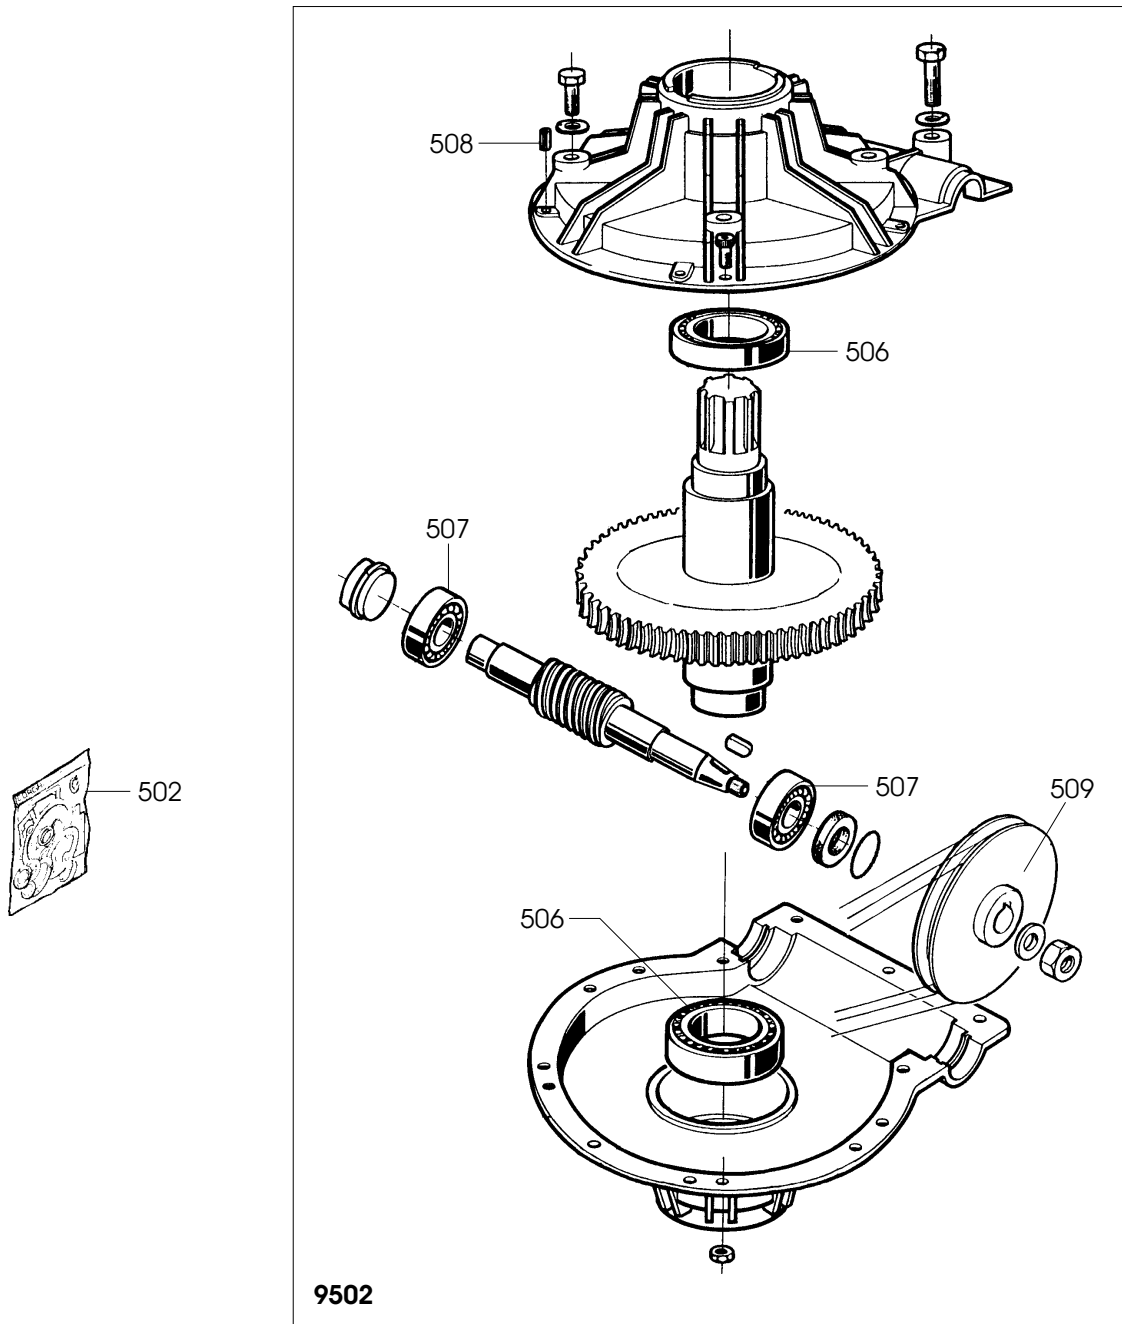

0502 900238204 KIT GUARNIZIONI SEALS KIT DICHTUNGSAZT KIT JOINTS

9502	900243102	RIDUTTORE	GEAR BOX	GETRIEBE	REDUCTEUR
9502	900245977	RIDUTTORE (pneum.)	GEAR BOX (pn.)	GETRIEBE (pneum.)	REDUCTEUR (pneum.)
0506	900601220	CUSCINETTO	BEARING	LAGER	ROULEMENT
0507	900601221	CUSCINETTO	BEARING	LAGER	ROULEMENT
0508	900601280	SPINA ELASTICA	PIN	SPANNSTIFT	CHEVILLE
0509	900414344	PULEGGIA	PULLEY	RIEMENSCHIBE	POULIE
0509	900319073	PULEGGIA (pneum.)	PULLEY (pneum.)	RIEMENSCHIBE (pn.)	POULIE (pneum.)