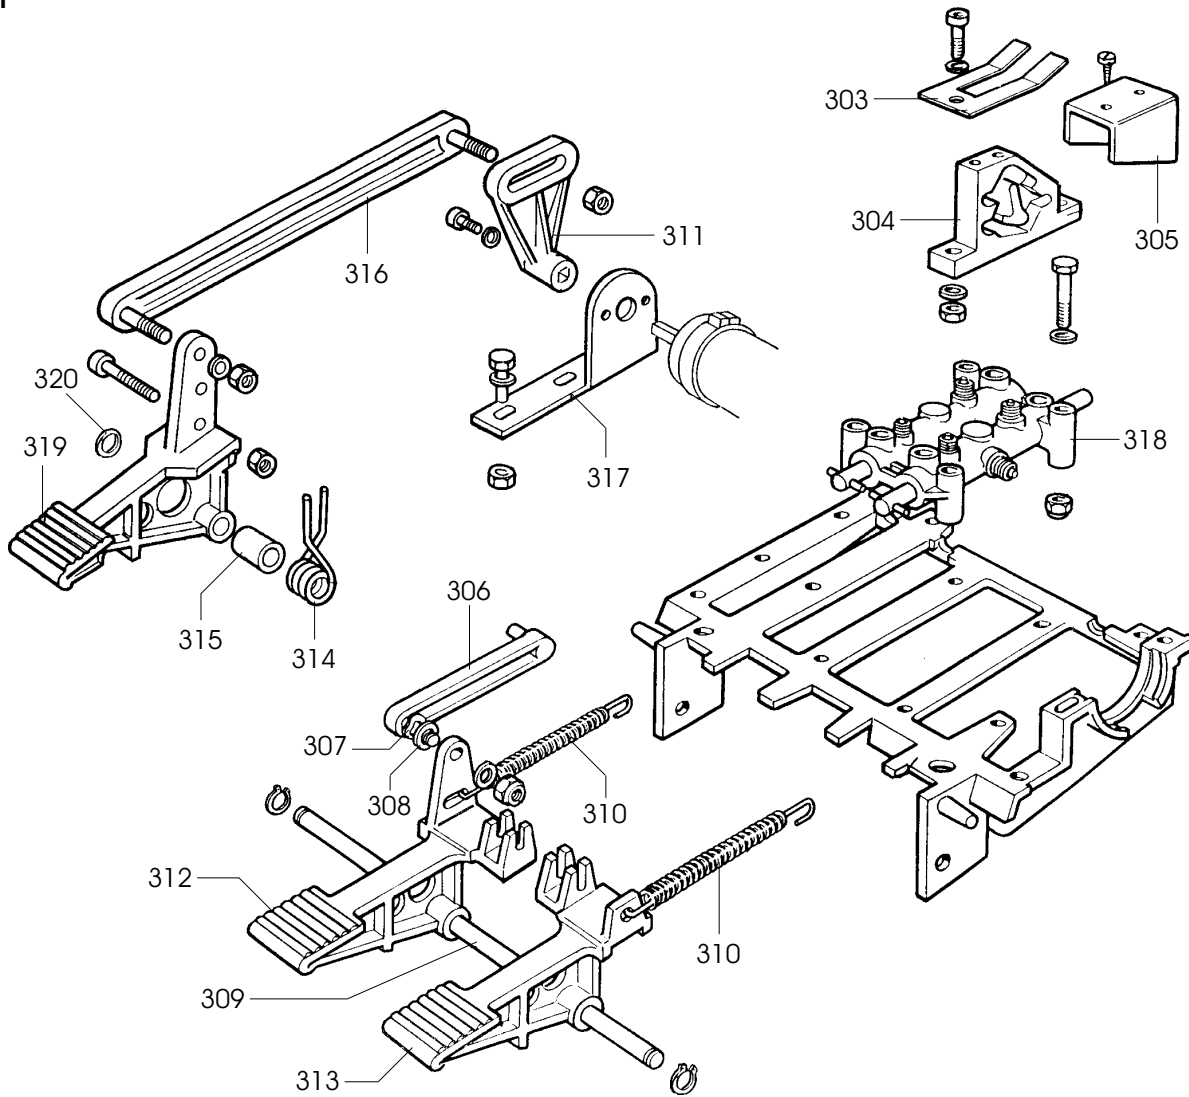

9301

9301	900241201	PEDALIERA	CONTROL PEDAL	PEDALERIE	GR.PEDALES
0303	900325019	BALESTRA	LEAF SPRING	BLATTFEDER	RESSORT A LAMES
0304	900425020	CAMMA	CAM	NOCKEN	CAME
0305	900325018	CAVALLOTTO	U-BOLT	BUEGELBOLZEN	CRAMPILLON
0306	900425014	BIELLA	TRACE	PLEUELSTANGE	BIELLE
0307	900419888	RONDELLA	WASHER	UNTERLEGSCHIEBE	RONDELLE
0308	900309358	RONDELLA	WASHER	UNTERLEGSCHIEBE	RONDELLE
0309	900325583	PERNO	PIN	ZAPFEN	PIVOT
0310	900410628	MOLLA	SPRING	FEDER	RESSORT
0311	900404283	LEVA	LEVER	HEBEL	LEVIER
0312	900325031	PEDALE	PEDAL	PEDAL	PEDALE
0313	900325032	PEDALE	PEDAL	PEDAL	PEDALE
0314	900428682	MOLLA	SPRING	FEDER	RESSORT
0315	900325050	DISTANZIALE	SPACER	ABSTANDSSTUECK	ENTRETOISE
0316	900429009	BIELLA	TRACE	PLEUELSTANGE	BIELLE
0317	900334758	SUPPORTO	SUPPORT	LAGER	SUPPORT
0318	900228473	RUBINETTO	COCK	HAHN	ROBINET
0319	900352009	PEDALE	PEDAL	PEDAL	PEDALE
0320	900452011	BOCCOLA	BUSHING	LAGER	DOUILLE