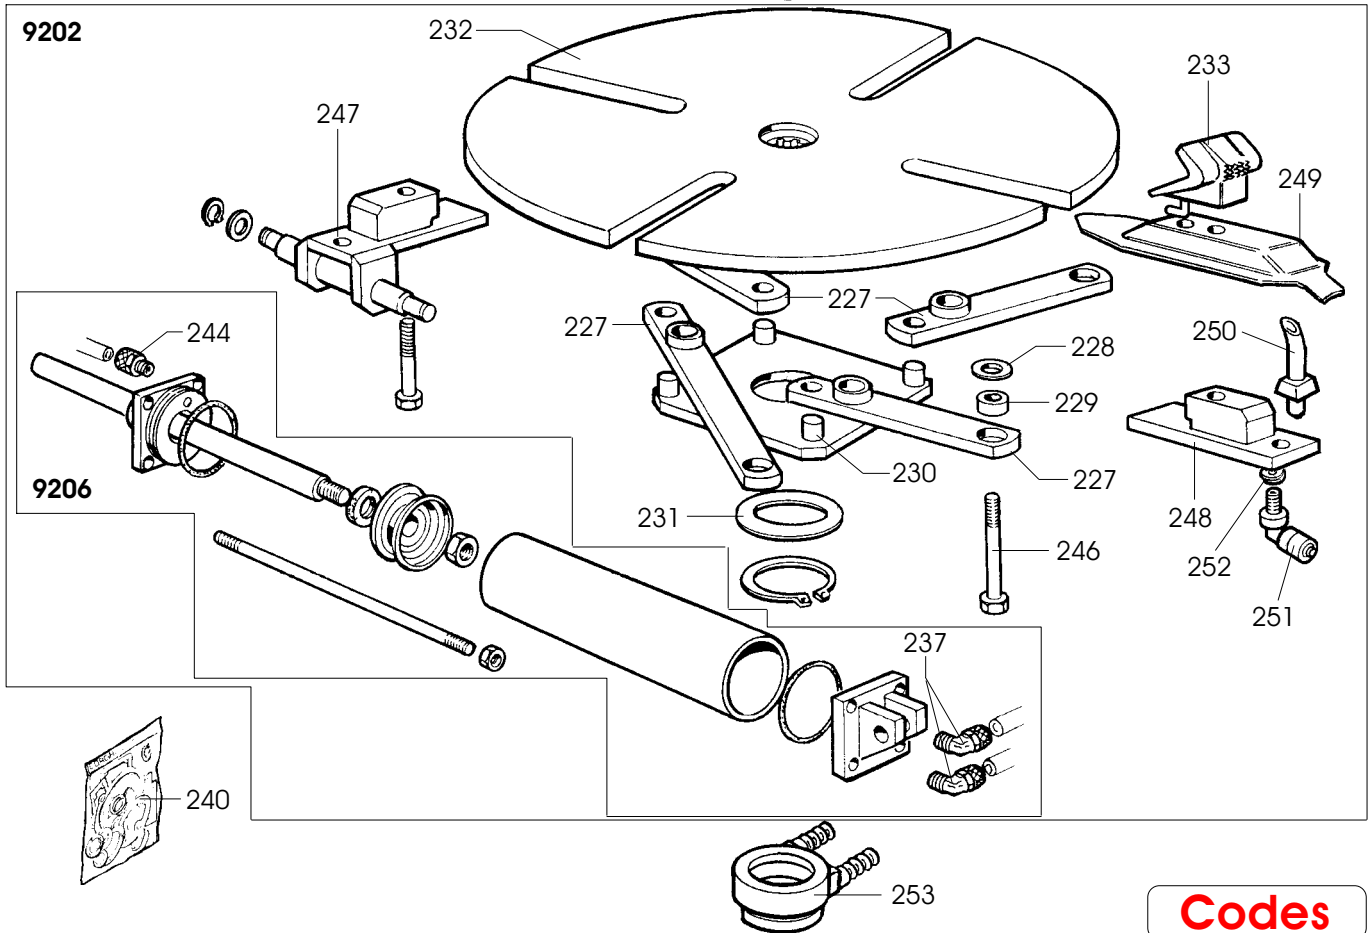

Codici

Codes

Kode-Nr

Codes