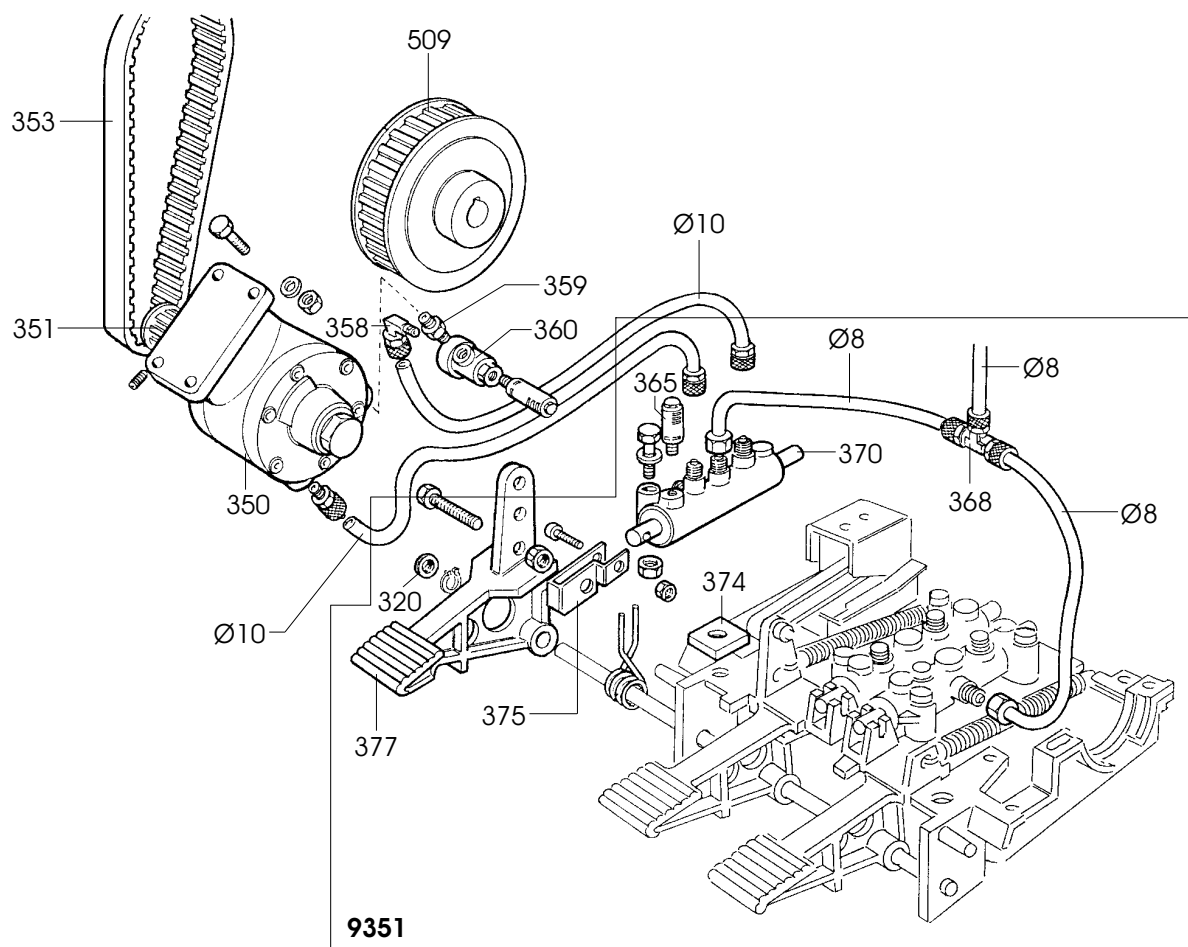

Ø8	900701683	TUBO	PIPE	ROHR	TUYAU
Ø10	900701875	TUBO	PIPE	ROHR	TUYAU
0350	900319135	MOTORE	MOTOR	MOTOR	MOTEUR
0351	900319076	PULEGGIA	PULLEY	RIEMENSCHIEBE	POULIE
0353	900425238	CINGHIA	BELT	RIEMEN	COURROIE
0358	900418350	RACCORDO	CONNECTOR	ANSCHLUSS	RACCORD
0359	900419142	NIPPLO	CONNECTION	NIPPEL	NIPPLE
0360	900419141	VALVOLA	VALVE	VENTIL	VANNE
0509	900319073	PULEGGIA	PULLEY	RIEMENSCHIEBE	POULIE

9351	900270526	PEDALIERA	CONTROL PEDAL	PEDALERIE	GR.PEDALES
0320	900452011	BOCCOLA	BUSHING	LAGER	DOUILLE
0365	900422682	SILENZIATORE	SILENCER	SCHALLDAEMPFER	SILENCIEUX
0368	900415860	RACCORDO	CONNECTOR	ANSCHLUSS	RACCORD
0370	900229059	RUBINETTO	COCK	HAHN	ROBINET
0374	900329058	PIASTRINA	PLATE	PLAETTCHEN	PLAQUETTE
0375	900331381	BIELLA	TRACE	PLEUELSTANGE	BIELLE
0377	900352029	PEDALE	PEDAL	PEDAL	PEDALE