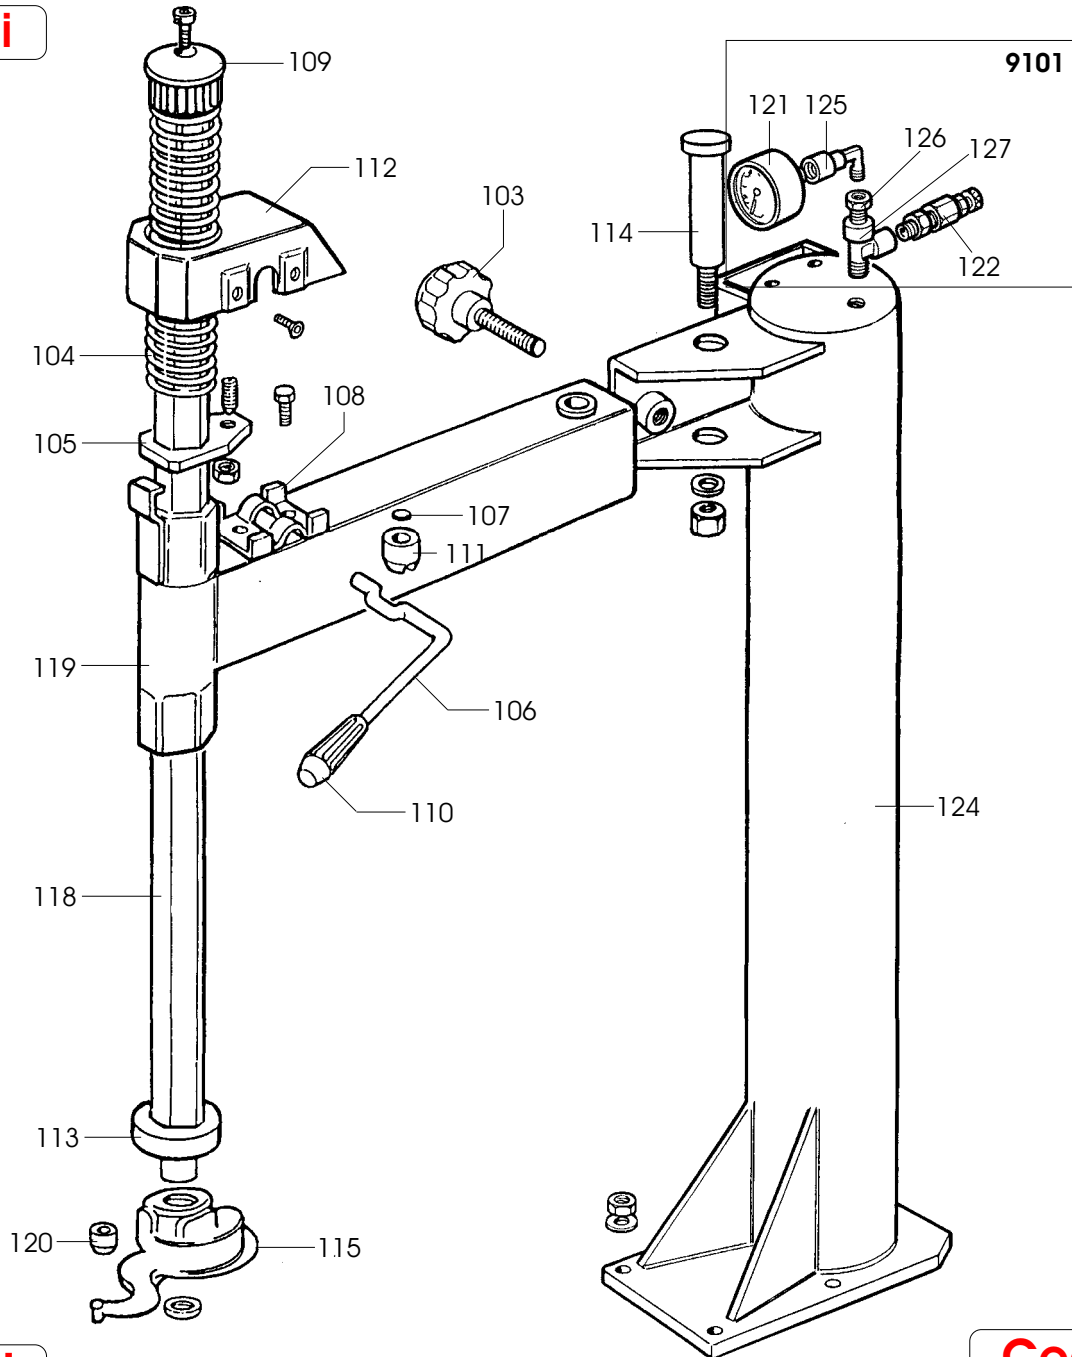

**Codici****Codes****Codes****Kode-Nr**

A 9212 T.I.

Fig. A

11a / 93

Cassone

0001	900436199	APPOGGIO	RIM SUPPORT	STUETZE	APPUI
0002	900439201	COFANO	HOOD	HAUBE	COFFRE
0003	900422019	PIEDE	FOOT	FUSS	PIED
0004	900343996	VASCHETTA	CUP	KLEINE WANNE	PETIT BAC
0005	900315522	SUPPORTO	SUPPORT	LAGER	SUPPORT
0006	900344879	SUPPORTO	SUPPORT	LAGER	SUPPORT
0007	900423405	CONTENITORE	CONTAINER	BEHAELTER	CONTENEUR

Codici**Codes****Kode-Nr****Codes**

0103	900440276	MANOPOLA	KNOB	BALLENGRIFF	BOUTON
0104	900423765	MOLLA	SPRING	FEDER	RESSORT
0105	900440278	PIATTO	PLATE	TELLER	PLAT
0106	900440279	LEVA	LEVER	HEBEL	LEVIER
0107	900440280	PIASTRINA	PLATE	PLAETTCHEN	PLAQUETTE
0108	900440281	PIASTRINA	PLATE	PLAETTCHEN	PLAQUETTE
0109	900423907	POMOLO	KNOB	BALLENGRIFF	POMMEAU
0110	900417351	MANOPOLA	KNOB	BALLENGRIFF	BOUTON
0111	900440284	NOTTOLINO	PAWL	KLINKE	CLIQUET
0112	900440285	CARTER	CASING	GEHAUSE	CARTER
0113	900428681	ANELLO	RING	RING	ANNEAU
0114	900440287	PERNO	PIN	ZAPFEN	PIVOT
0115	900245706	TORRETTA	MOUNT/DEMOUNT HEAD		DREHKOPF TOURELLE
0116	900350194	RONDELLA	WASHER	UNTERLEGSCHIEBE	RONDELLE
0118	900343105	BRACCIO	ARM	ARM	BRAS
0119	900240275	BRACCIO	ARM	ARM	BRAS
0120	900322738	RULLO	ROLLER	WALZE	ROULEAU