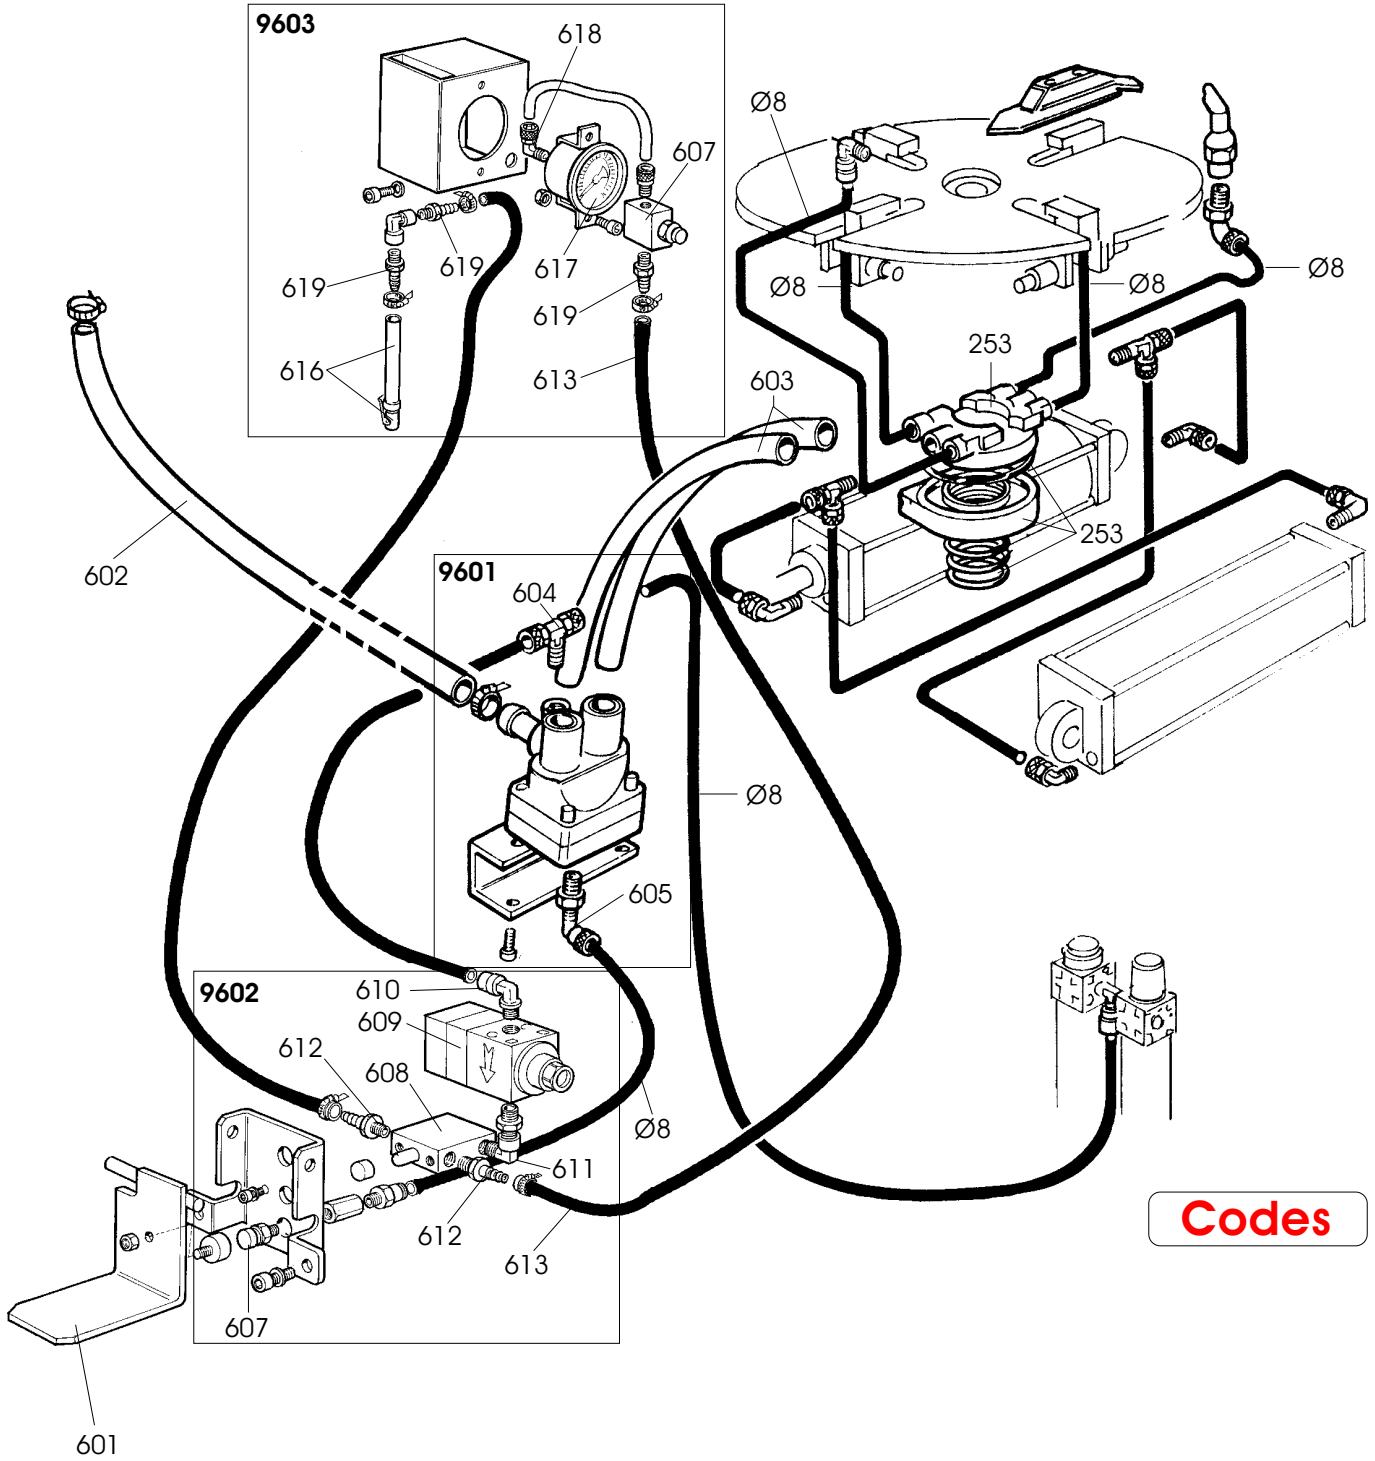

Codici

Codes

Codes

Kode-Nr