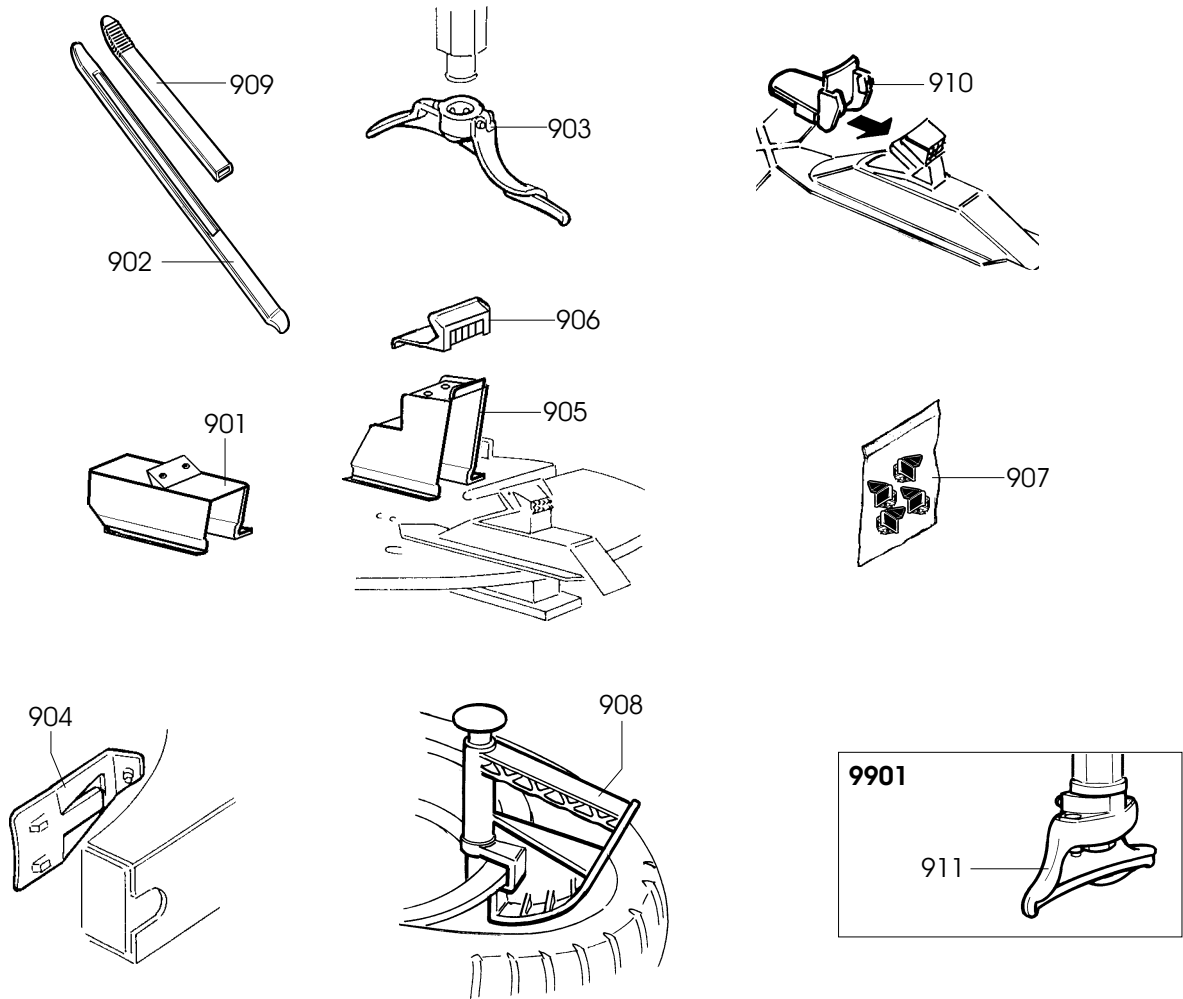

901	900235745	ATTACCO	ADAPTOR	HALTERUNG	ATTAQUE
902	900444238	LEVA	LEVER	HEBEL	LEVIER
903	900228563	TORRETTA	M/D HEAD	DREHKOPF	TOURELLE
904	801225640	STALLONATORE	BEAD BREAKER	WULSTABDRUECKER	DETTALLONEUR
905	900235225	BLOCCAGGIO	LOCKING	SPERRE	BLOCAGE
906	900435202	CUNEO	WEDGE	KEIL	COIN
907	801242613	INSERTO	INSERT	EINLAGE	INSERT
908	801435685	PINZA	PLIERS	ZANGE	PINCE
909	801246241	PROTEZIONE	SHIELD	ABDECKUNG	PROTECTION
910	801243268	PROTEZIONE	SHIELD	ABDECKUNG	PROTECTION

9901	801250309	KIT torretta plastica	Plastic m/d head	Kunststoffmontagekopf	Tourelle plastique
911	900450310	Torretta plastica	Plastic m/d head	Kunststoffmontagekopf	Tourelle plastique