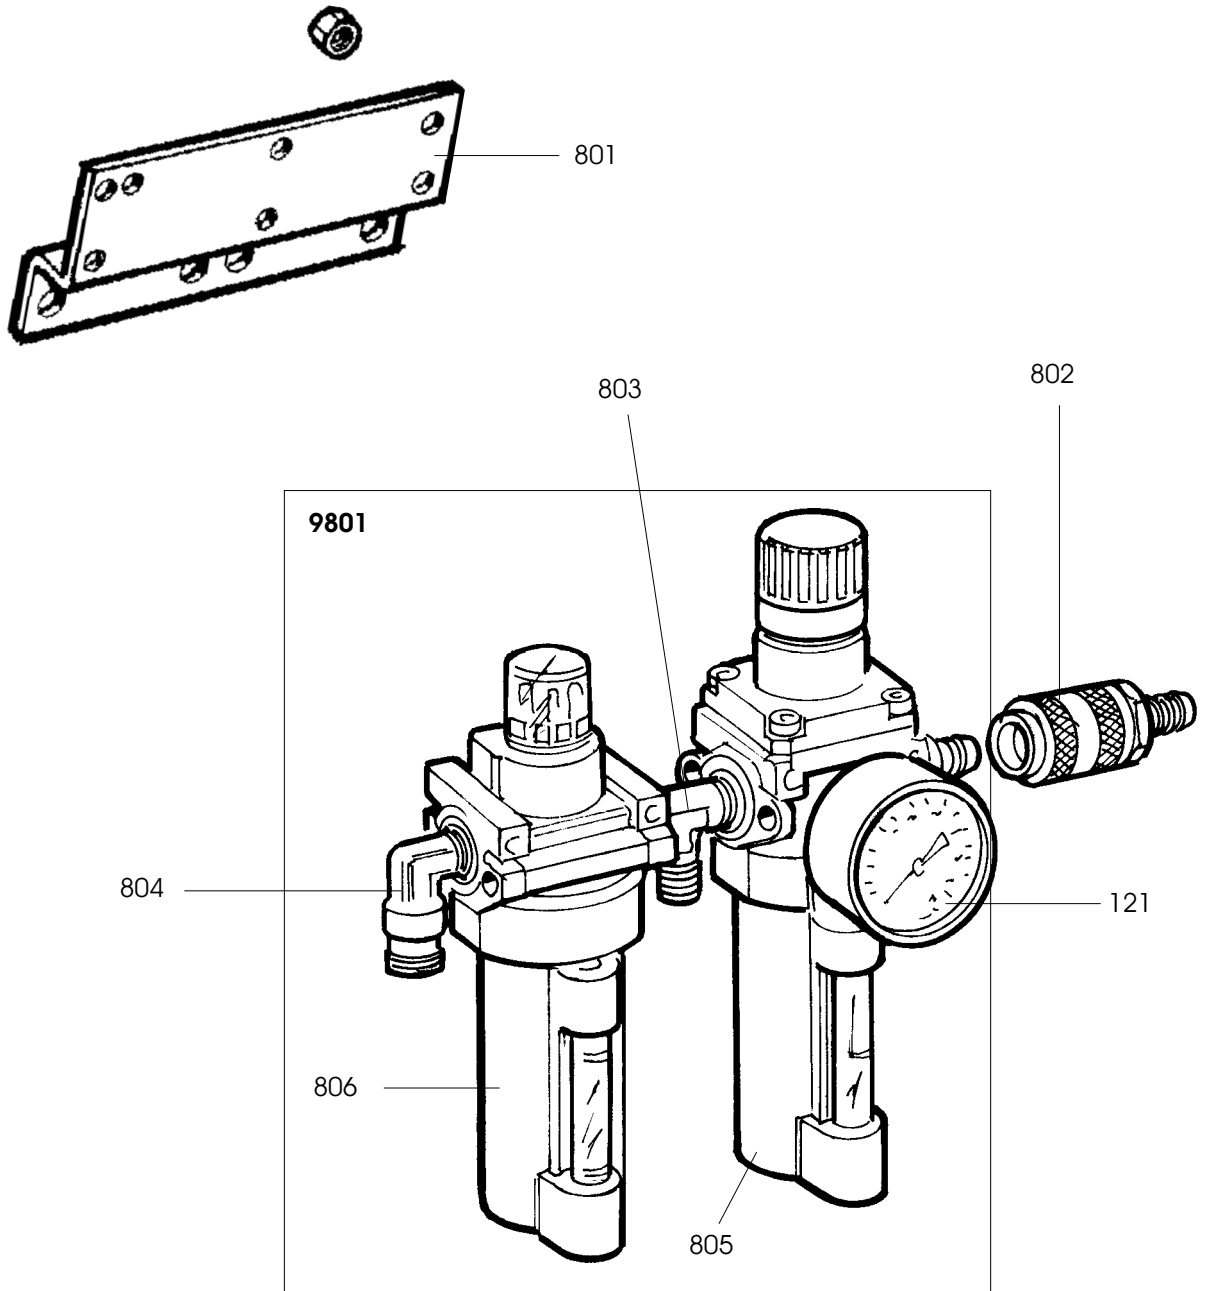

0121	900434818	MANOMETRO	PRESSURE GAUGE	DRUCKMESSER	MANOMETRE
0801	900335695	STAFFA	BRACKET	KLAUE	ETRIER
0802	900441899	GIUNTO	COUPLING	KUPPLUNG	ACCOUPEMENT
0803	900433873	RACCORDO	CONNECTOR	ANSCHLUSS	RACCORD
0804	900438673	RACCORDO	CONNECTOR	ANSCHLUSS	RACCORD

9801	900441901	FILTRO	FILTER	FILTER	FILTRE
0805	900439376	BICCHIERE	BOWL	GLAS	BOL
0806	900439377	BICCHIERE	BOWL	GLAS	BOL