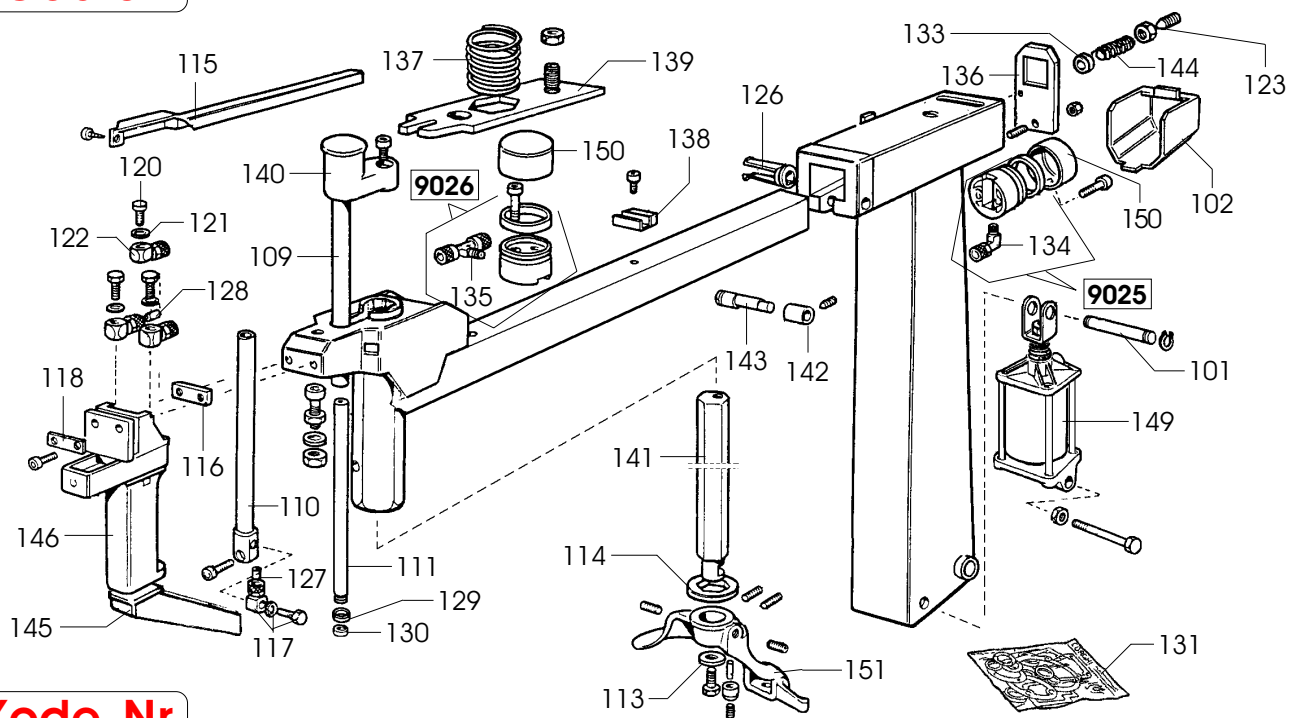

Codici

Codes

Kode-Nr

Codes

0101	900326667	PERNO	PIN	ZAPFEN	PIVOT
0102	900426773	PROTEZIONE	SHIELD	ABDECKUNG	PROTECTION
0109	900338858	TUBO	PIPE	ROHR	TUYAU
0110	900238856	SUPPORTO	SUPPORT	LAGER	SUPPORT
0111	900338855	STELO	STEM	SCHAFT	TIGE
0113	900424275	RONDELLA	WASHER	UNTERLEGSCHLEIBE	RONDELLE
0114	900428681	ANELLO	RING	RING	ANNEAU
0115	900426763	GUIDA	GUIDE	FUEHRUNG	GLISSIERE
0116	900327284	PIASTRINA	PLATE	PLAETTCHEN	PLAQUETTE
0117	900427290	RACCORDO	CONNECTOR	ANSCHLUSS	RACCORD
0118	900327283	PIASTRINA	PLATE	PLAETTCHEN	PLAQUETTE
0120	900428719	VITE	SCREW	SCHRAUBE	VIS
0121	900428720	RONDELLA	WASHER	UNTERLEGSCHLEIBE	RONDELLE
0122	900428718	ANELLO	RING	RING	ANNEAU
0123	900341836	ASTA	SHAFT	STANGE	BARRE
0126	900431061	BOCCOLA	BUSHING	LAGER	DOUILLE
0127	900327753	STROZZATORE	THROTTLER	DROSSELKLAPPE	ETRANGLEUR
0128	900331783	STROZZATORE	THROTTLER	DROSSELKLAPPE	ETRANGLEUR
0129	900427299	GUARNIZIONE	SEAL	DICHTUNG	JOINT
0130	900432090	ANELLO	RING	RING	ANNEAU
0131	900241484	KIT GUARNIZIONI	SEALS KIT	DICHTUNGSATZ	KIT JOINTS
0133	900339803	BOCCOLA	BUSHING	LAGER	DOUILLE