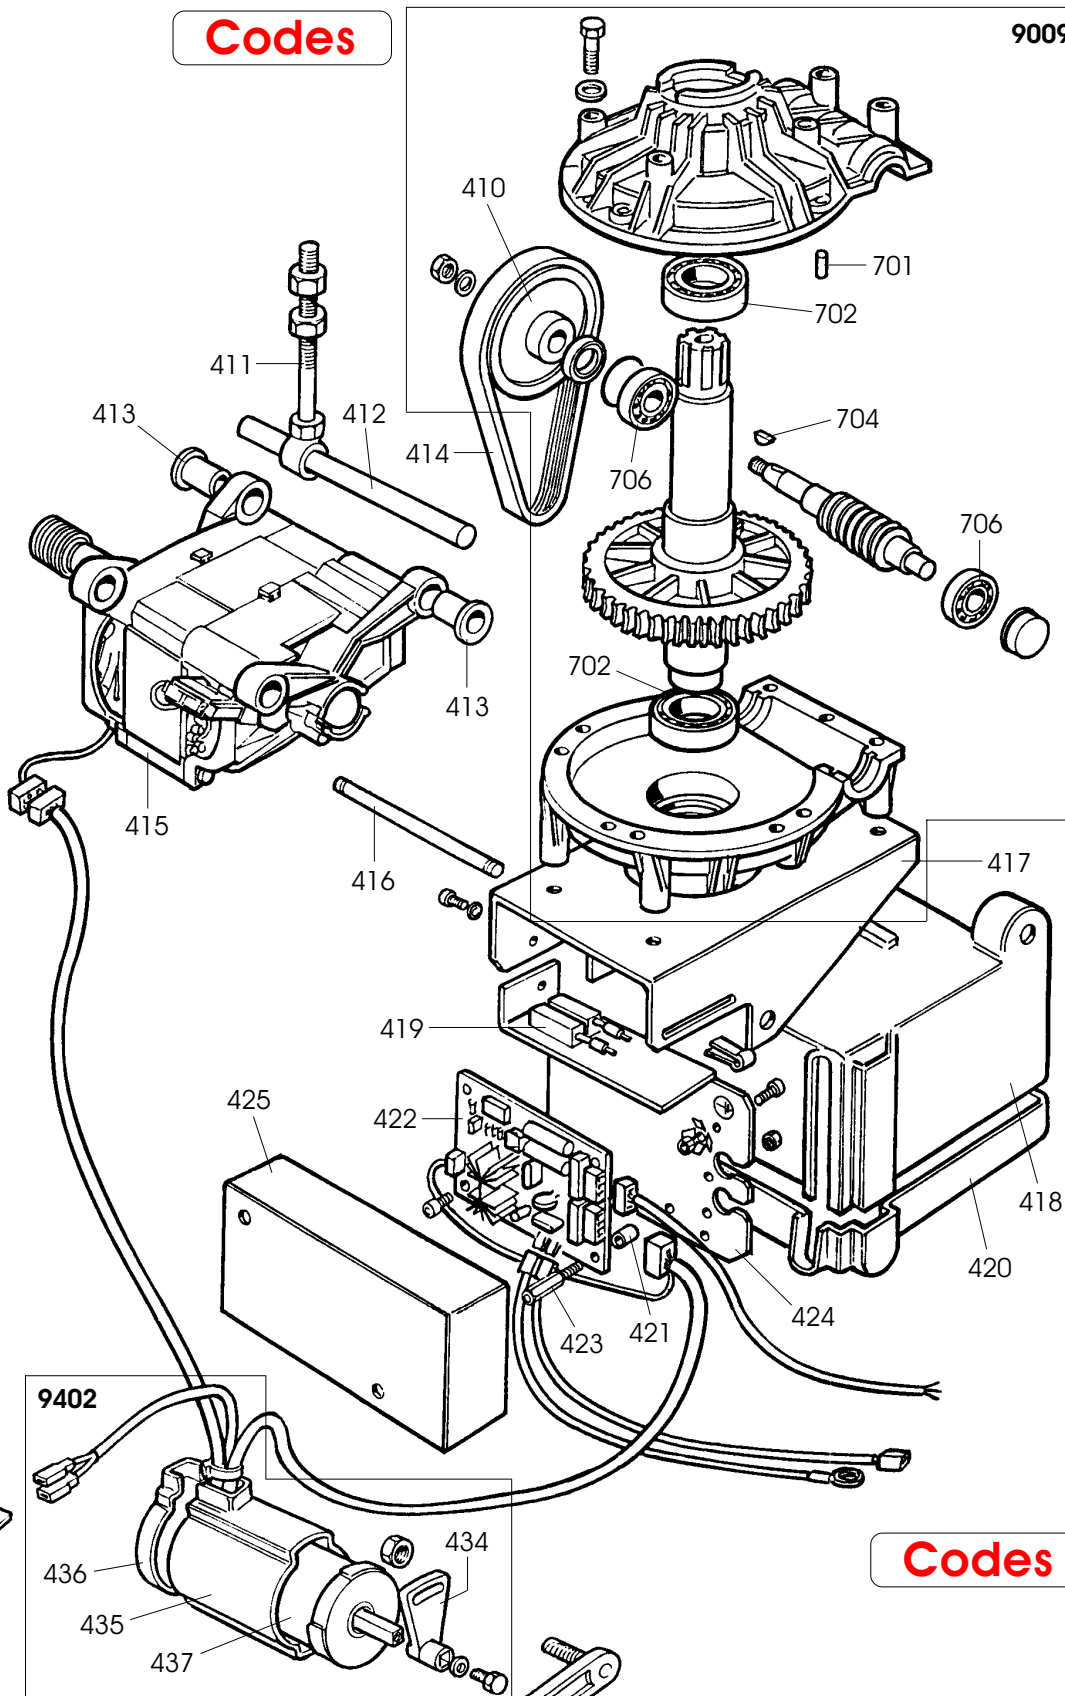

Codes

9009

Codici

Codes

Kode-Nr