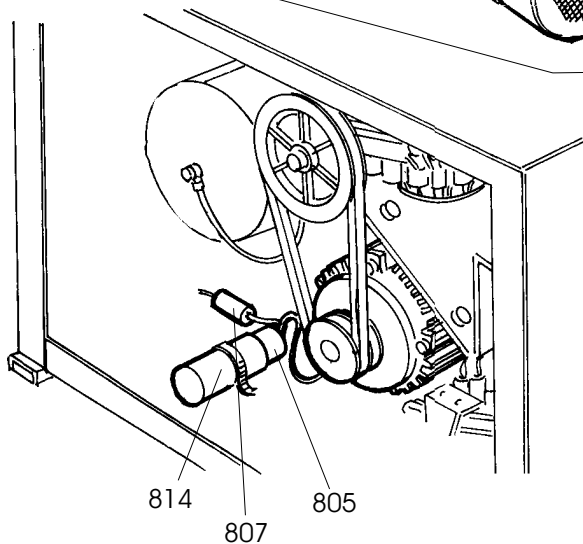

Kode-Nr

Codes