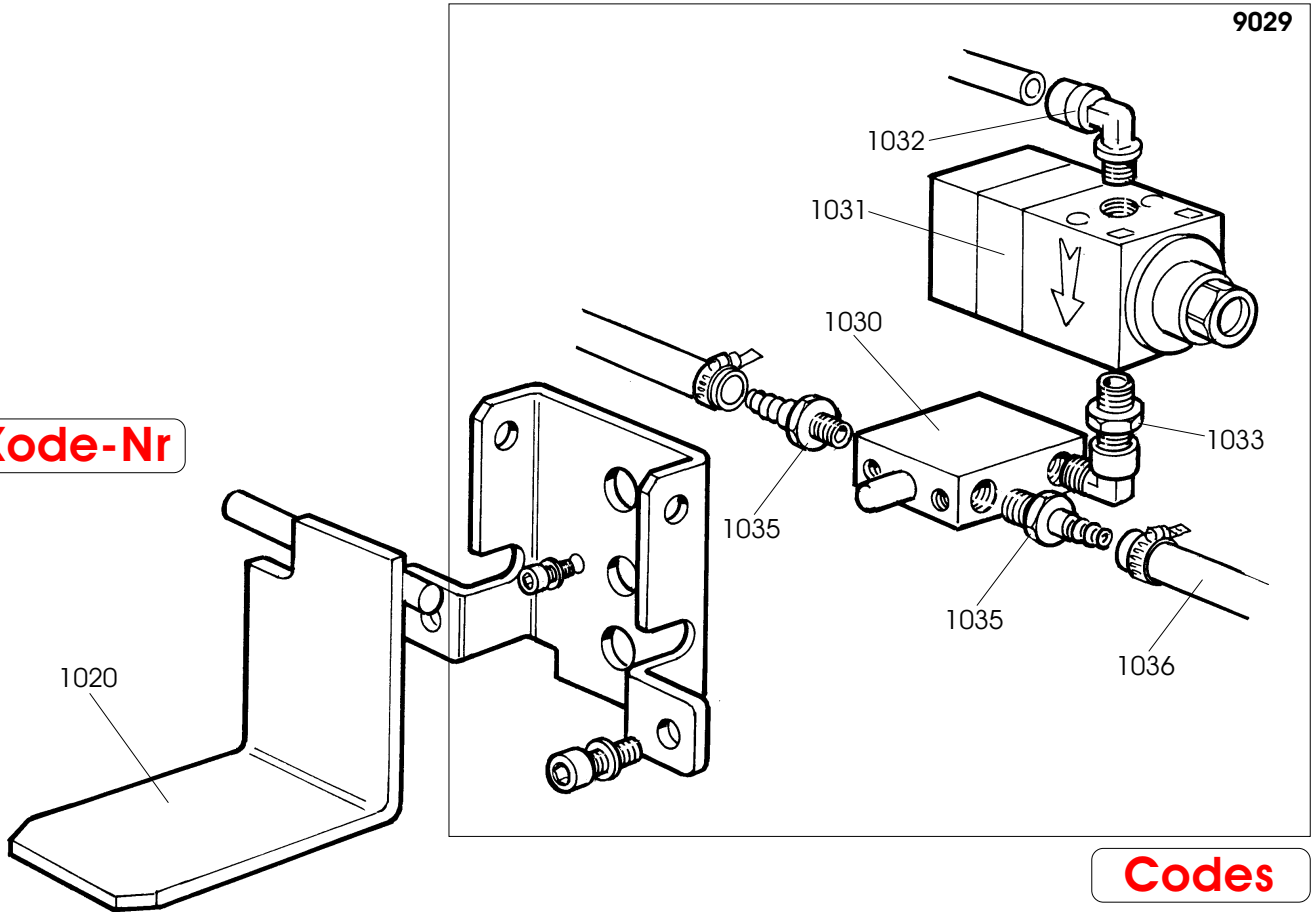

Codici

Codes

Kode-Nr