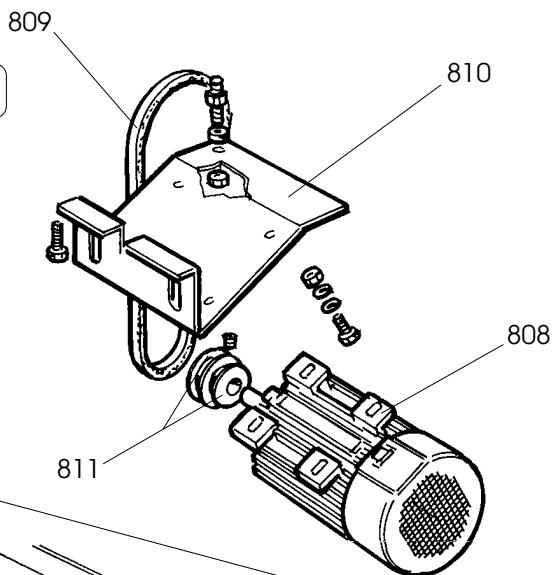

Codici

9010

Codes