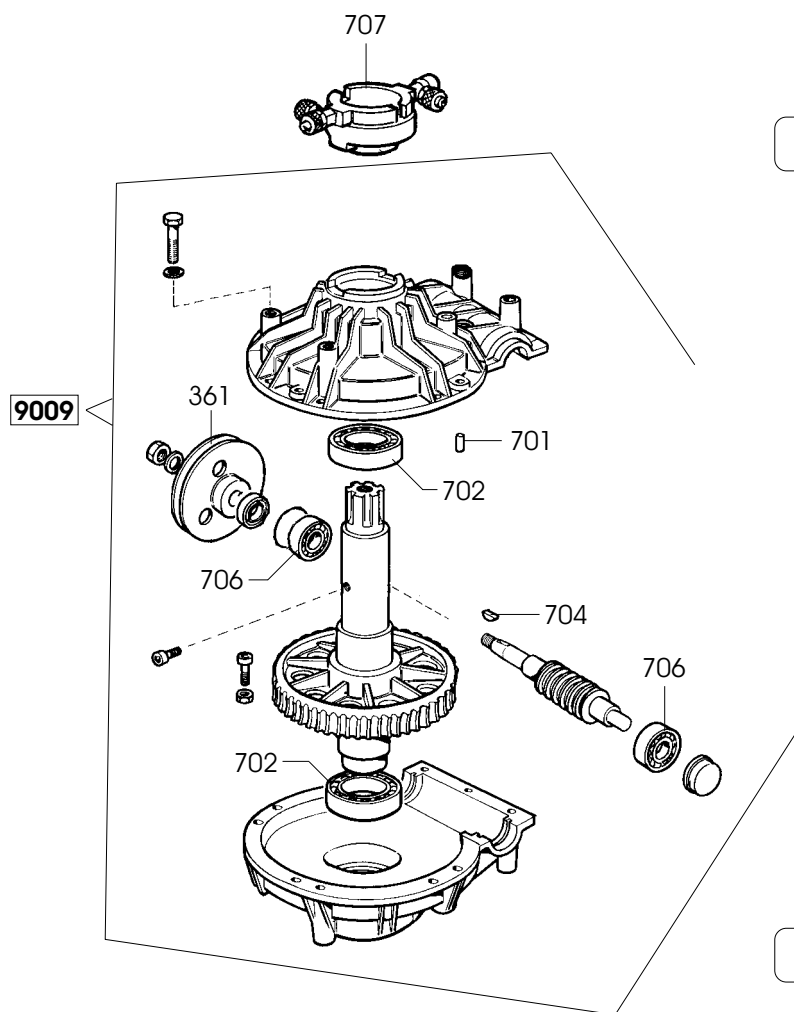

0616	900340928	CUNEO	WEDGE	KEIL	COIN
0617	900340250	VITE	SCREW	SCHRAUBE	VIS

Codici

Codes

Kode-Nr

Codes

9009	900233704	RIDUTTORE	GEAR BOX	GETRIEBE	REDUCTEUR
9009	900239555	RIDUTTORE pneum.	GEAR BOX	GETRIEBE	REDUCTEUR
0361	900319073	PULEGGIA	PULLEY	RIEMENSCHLEIBE	POULIE
0361	900414344	PULEGGIA (pneum.)	PULLEY	RIEMENSCHLEIBE	POULIE
0701	900601280	SPINA ELASTICA	PIN	SPANNSTIFT	CHEVILLE
0702	900601220	CUSCINETTO	BEARING	LAGER	ROULEMENT
0704	900600667	LINGUETTA	TANG	FEDERKEIL	LANGUETTE
0706	900601221	CUSCINETTO	BEARING	LAGER	ROULEMENT
0707	900228389	RACCORDO	CONNECTOR	ANSCHLUSS	RACCORD
0709	900238204	KIT GUARNIZIONI	SEALS KIT	DICHTUNGSATZ	KIT JOINTS