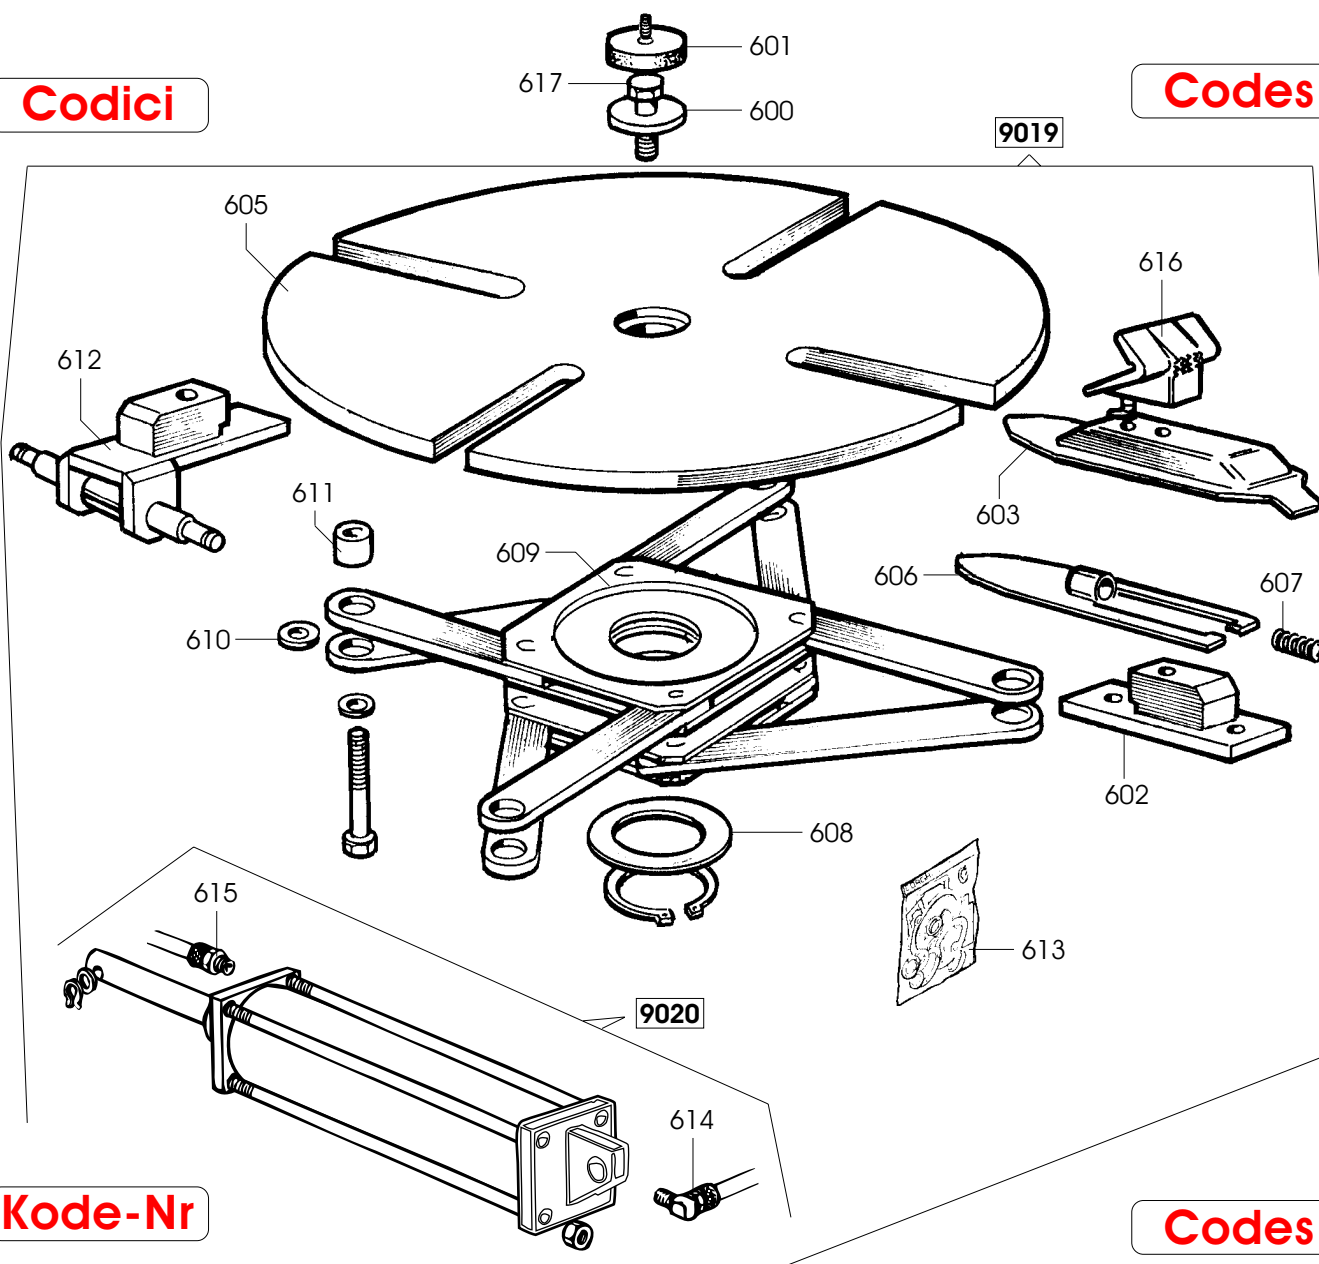

Codici

Codes

Kode-Nr

Codes