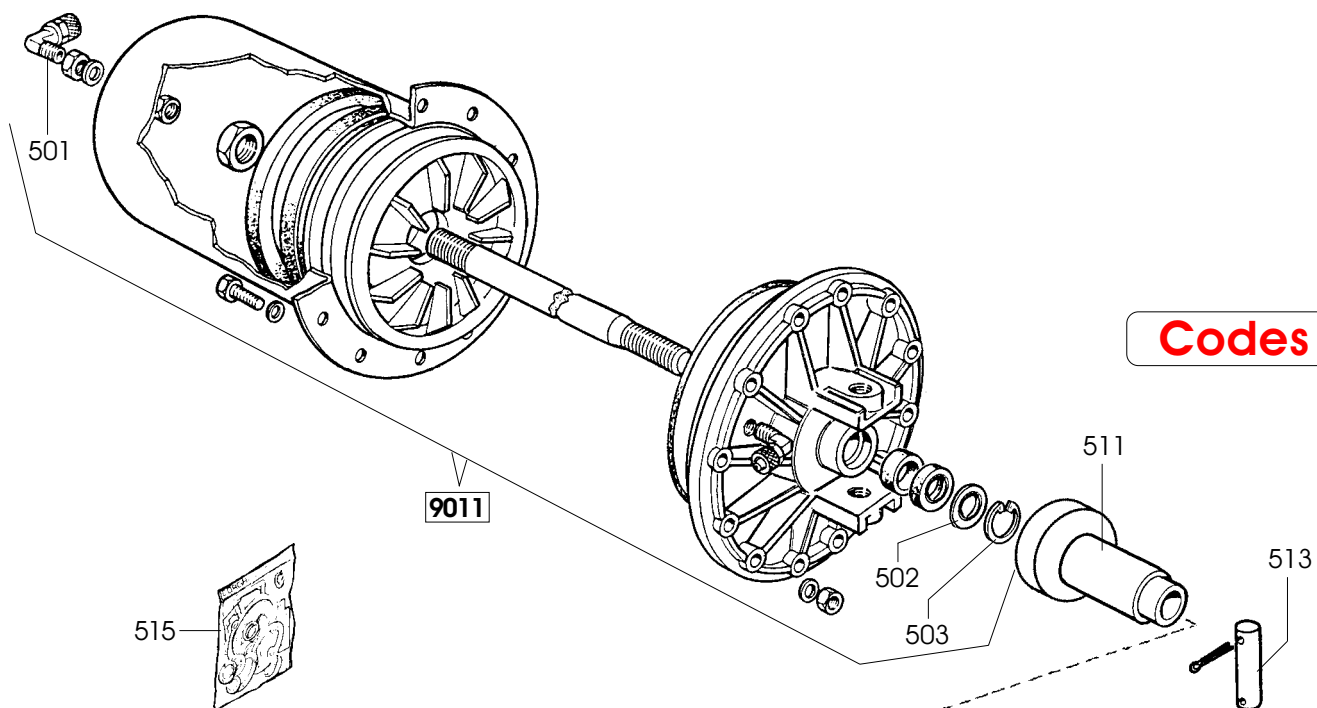

Codici

Codes

Kode-Nr