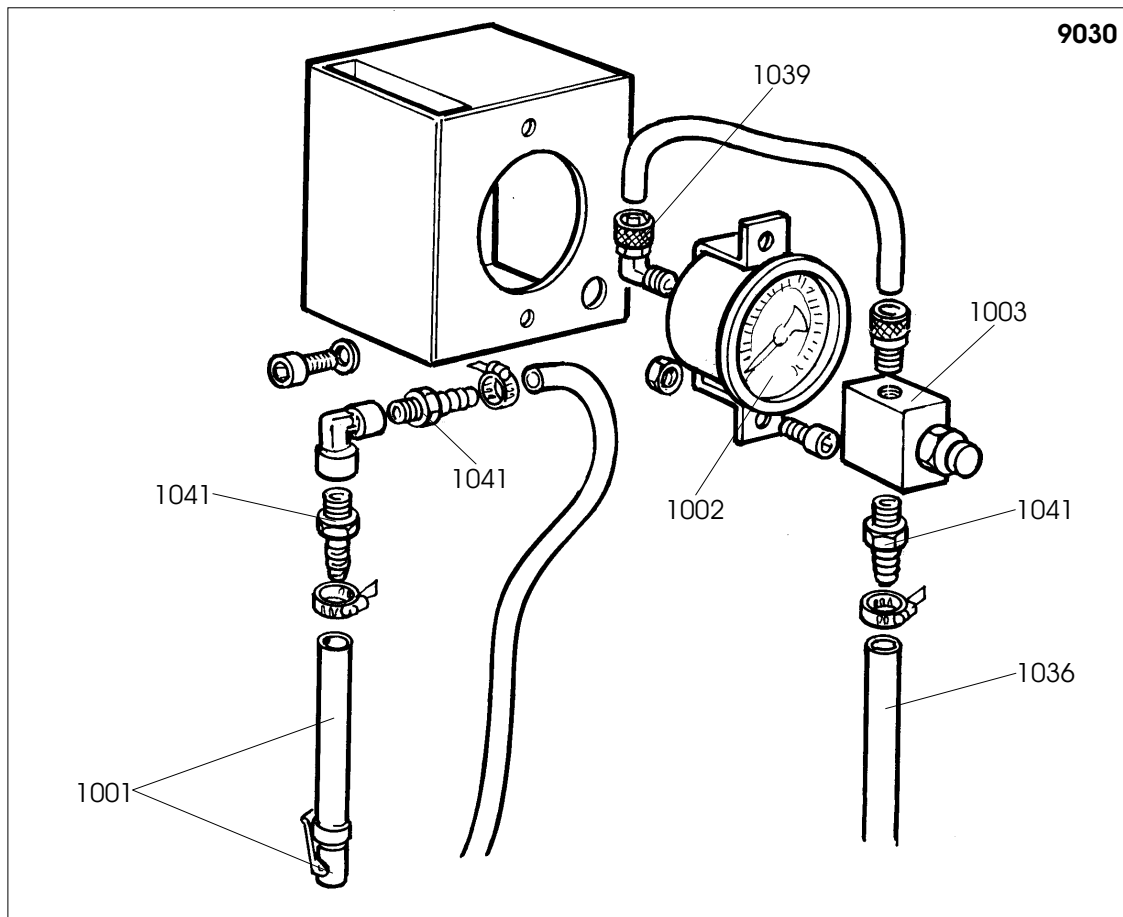

Codici

Codes

Kode-Nr

Codes

9027	900233677	PEDALIERA	CONTROL PEDAL	PEDALERIE	GR.PEDALES
Ø 8	900701683	TUBO	PIPE	ROHR	TUYAU
0351	900229059	RUBINETTO	COCK	HAHN	ROBINET
0352	900322705	TUBO	PIPE	ROHR	TUYAU
0353	900229957	PEDALE	PEDAL	PEDAL	PEDALE
0354	900331381	BIELLA	TRACE	PLEUELSTANGE	BIELLE
0355	900329058	PIASTRINA	PLATE	PLAETTCHEN	PLAQUETTE
0356	900415860	RACCORDO	CONNECTOR	ANSCHLUSS	RACCORD
0357	900418350	RACCORDO	CONNECTOR	ANSCHLUSS	RACCORD
0358	950419140	RACCORDO	CONNECTOR	ANSCHLUSS	RACCORD
0359	900419142	NIPPLO	CONNECTION	NIPPEL	NIPPLE
0360	900425238	CINGHIA	BELT	RIEMEN	COURROIE
0361	900319073	PULEGGIA	PULLEY	RIEMENSCHIEBE	POULIE
0362	900419141	VALVOLA	VALVE	VENTIL	VANNE
0363	900319076	PULEGGIA	PULLEY	RIEMENSCHIEBE	POULIE
0364	900319135	MOTORE	MOTOR	MOTOR	MOTEUR
Ø 10	900701875	TUBO	PIPE	ROHR	TUYAU