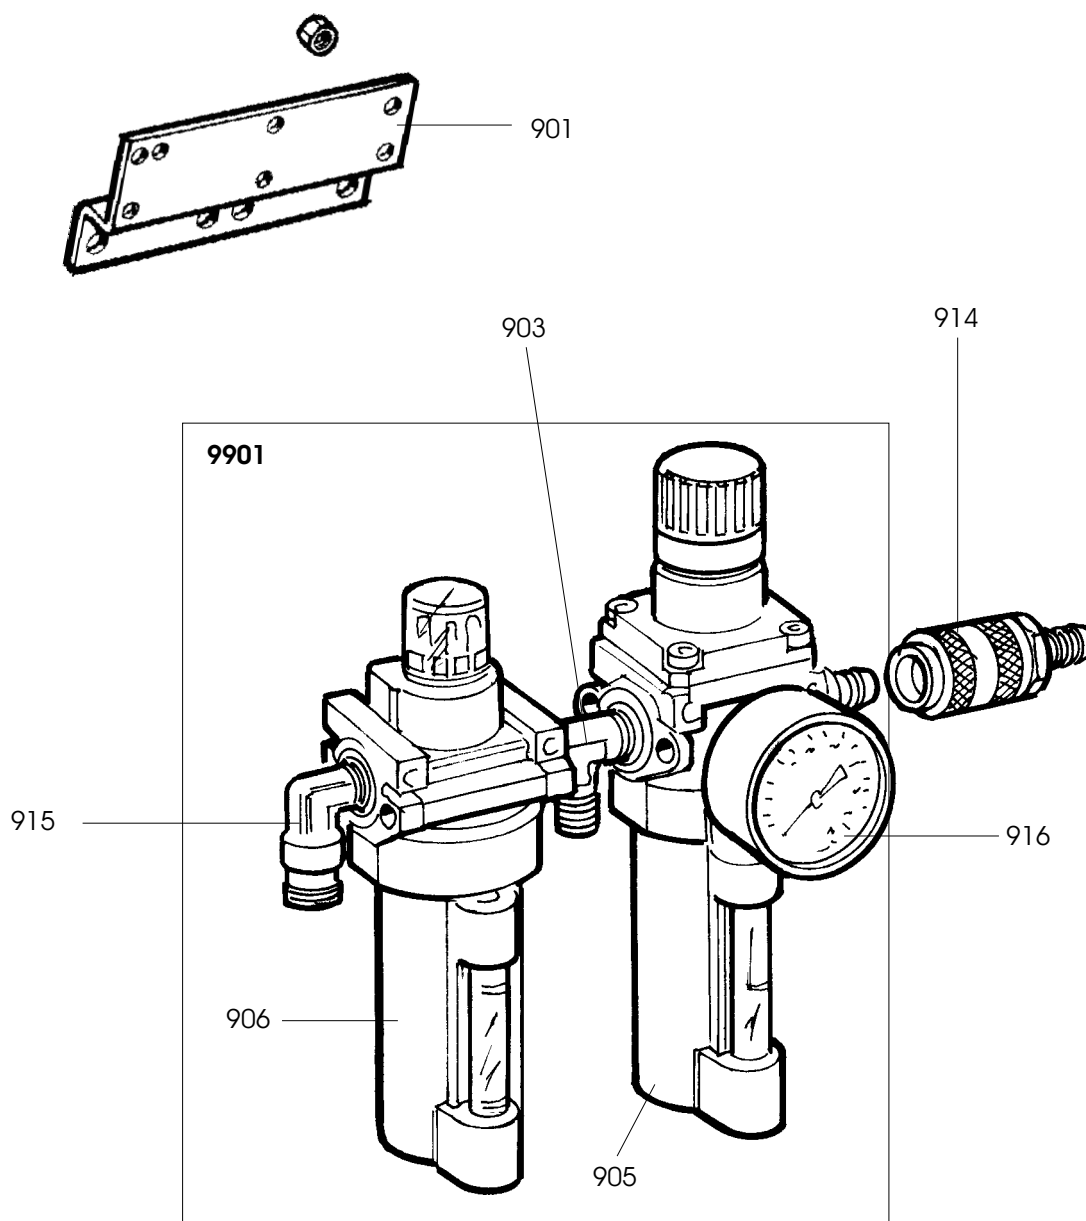

0901	900335695	STAFFA	BRACKET	KLAUE	ETRIER
0903	900433873	RACCORDO	CONNECTOR	ANSCHLUSS	RACCORD

9901	900441901	FILTRO	FILTER	FILTER	FILTRE
0905	900439376	BICCHIERE	BOWL	GLAS	BOL
0906	900439377	BICCHIERE	BOWL	GLAS	BOL

0914	900441899	GIUNTO	CUOPLING	KUPPLUNG	ACCOUPEMENT
0915	900438673	RACCORDO	CONNECTOR	ANSCHLUSS	RACCORD
0916	900434818	MANOMETRO	PRESSURE GAUGE	DRUCKMESSER	MANOMETRE