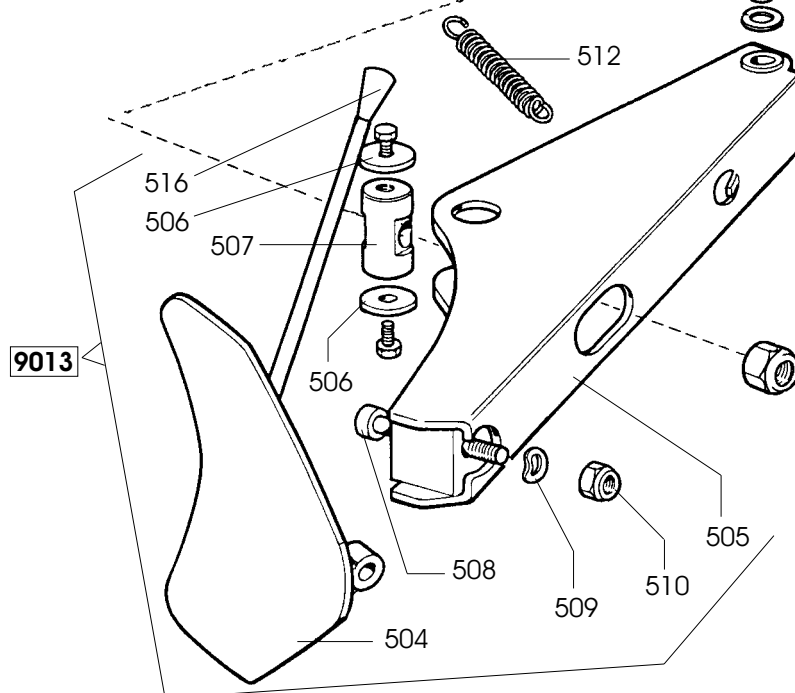

Codici

Codes

Kode-Nr

Codes