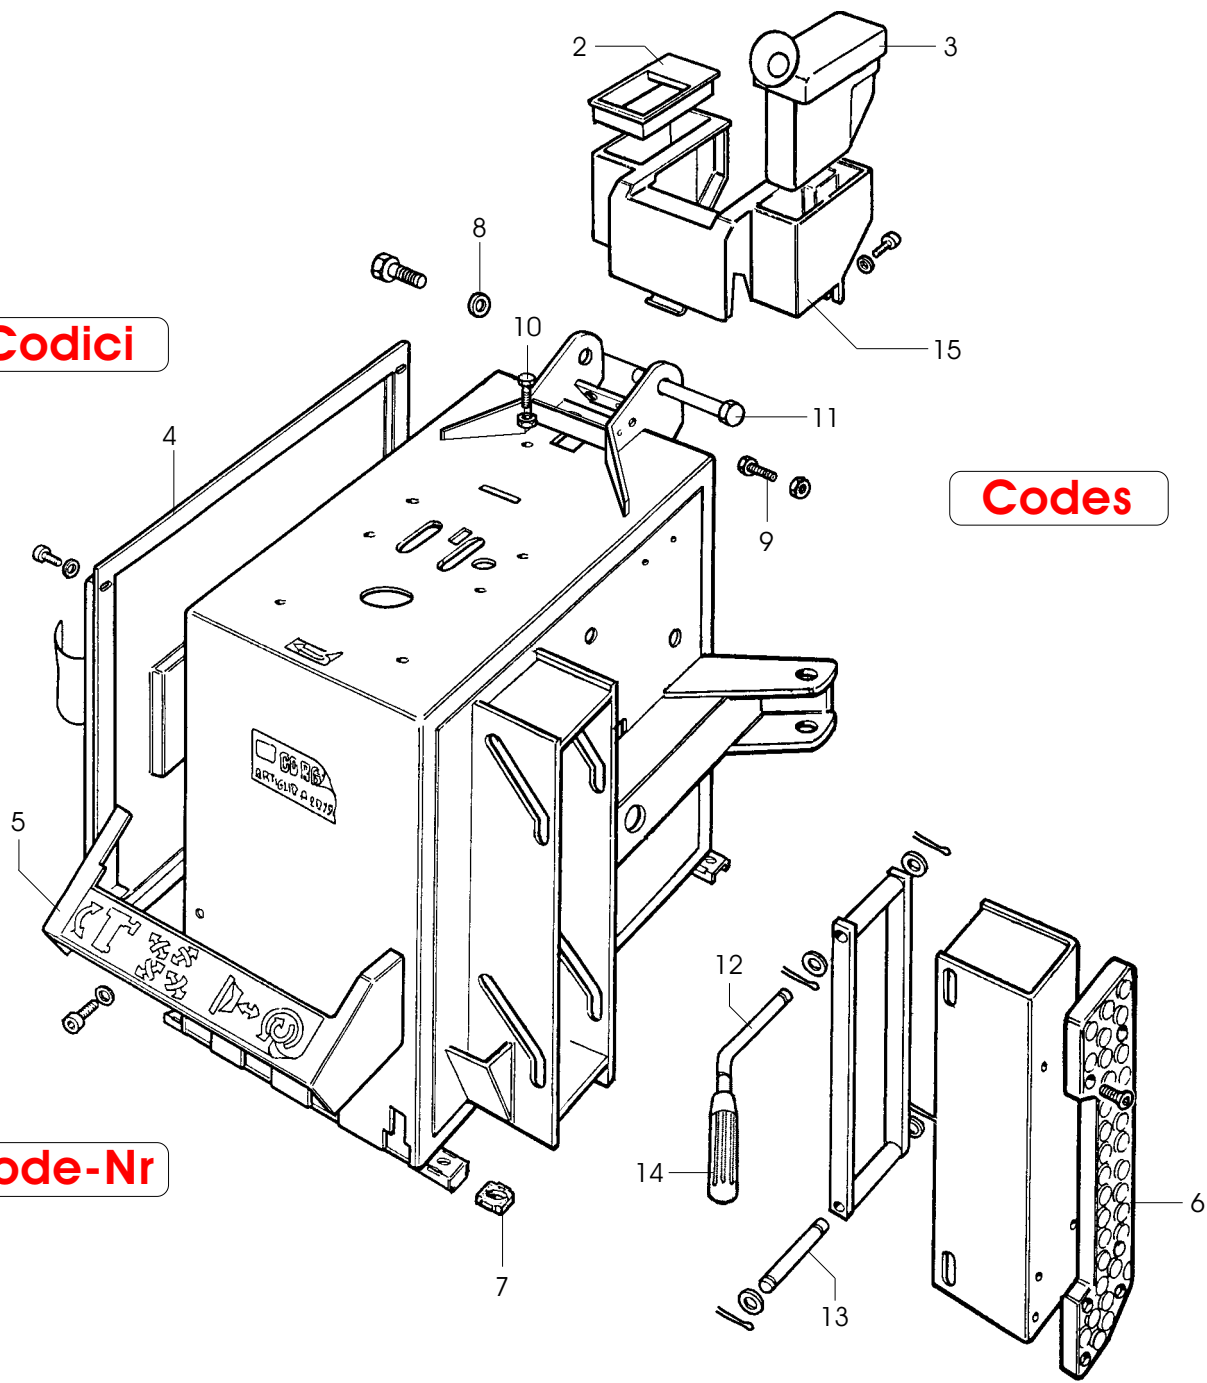

Codici

Codes

Kode-Nr

Codes