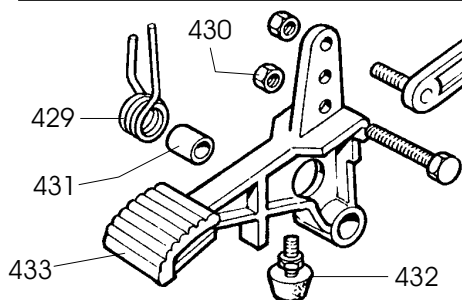

Codes

9009

Codici

Codes

Kode-Nr

0410	900339870	PULEGGIA	PULLEY	RIEMENSCHIEBE	POULIE
0411	900246010	TIRANTE	STAY ROD	ZUGSTANGE	TIRANT
0412	900340364	BLOCCHETTO	BLOCK	BLOCK	BLOC
0413	900340365	BOCCOLA	BUSHING	LAGER	DOUILLE
0414	900440571	CINGHIA	BELT	RIEMEN	COURROIE
0415	900445750	MOTORE	MOTOR	MOTOR	MOTEUR
0416	900346012	PERNO	PIN	ZAPFEN	PIVOT
0417	900346017	SUPPORTO	SUPPORT	LAGER	SUPPORT
0419	900246303	RESISTENZA	RESISTANCE	WIDERSTAND	RESISTANCE
0420	900446013	COPERCHIO	LID	DECKEL	COUVERCLE
0421	900443032	CHIAVE	WRENCH	SCHLUESSEL	CLEF
0422	900445975	SCHEDE ELETTRONICA	P.C.BOARD	ELEKTR.PLATINE	FICHE ELECTR.
0423	900446033	COLONNETTA	STUD	SCHRAUBENBOLZEN	COLONNETTE
0424	900346015	SUPPORTO	SUPPORT	LAGER	SUPPORT
0425	900446014	COPERCHIO	LID	DECKEL	COUVERCLE
0426	900346011	SUPPORTO	SUPPORT	LAGER	SUPPORT
0427	950413654	MICROINTERRUTTORE	MICROSWITCH	MIKROSCHALTER	MICROINTERRUPTEUR
0428	900425010	BIELLA	TRACE	PLEUELSTANGE	BIELLE
0429	900422682	SILENZIATORE	SILENCER	SCHALLDAEMPFER	SILENCIEUX
0430	900346008	BOCCOLA	BUSHING	LAGER	DOUILLE
0431	900325050	DISTANZIALE	SPACER	ABSTANDSSTUECK	ENTRETOISE
0432	900430496	ANTIVIBRANTE	VIBRATION DAMPER	SCHWINGUNGSDAEMPFER	ANTI-VIBRATION
0433	900346022	PEDALE	PEDAL	PEDAL	PEDALE

9402	900251371	CAVO	CABLE	KABEL	CABLE
0434	900425027	LEVA	LEVER	HEBEL	LEVIER
0435	900432065	PROTEZIONE	SHIELD	ABDECKUNG	PROTECTION
0436	900430991	COPERCHIO	LID	DECKEL	COUVERCLE
0437	900446228	INVERTITORE	REVERSER	RICHTUNGSWENDER	INVERSEUR