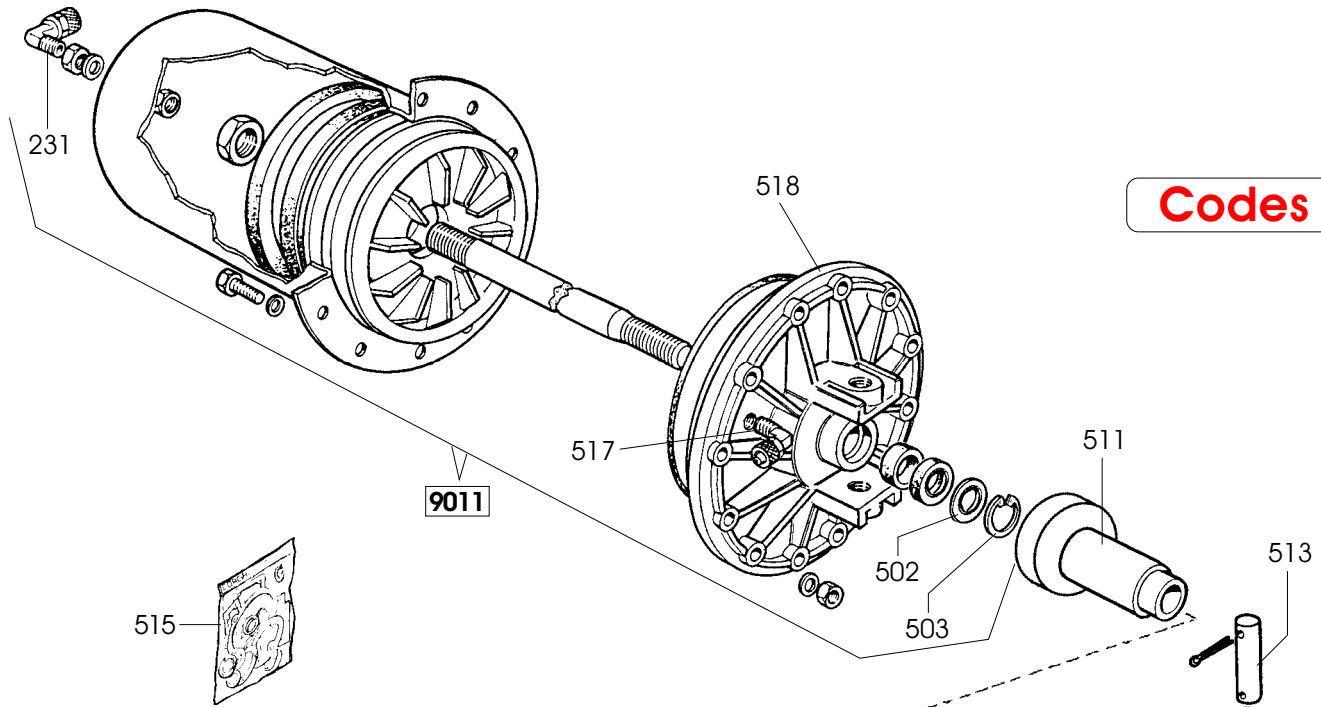

Codici

Codes

Kode-Nr