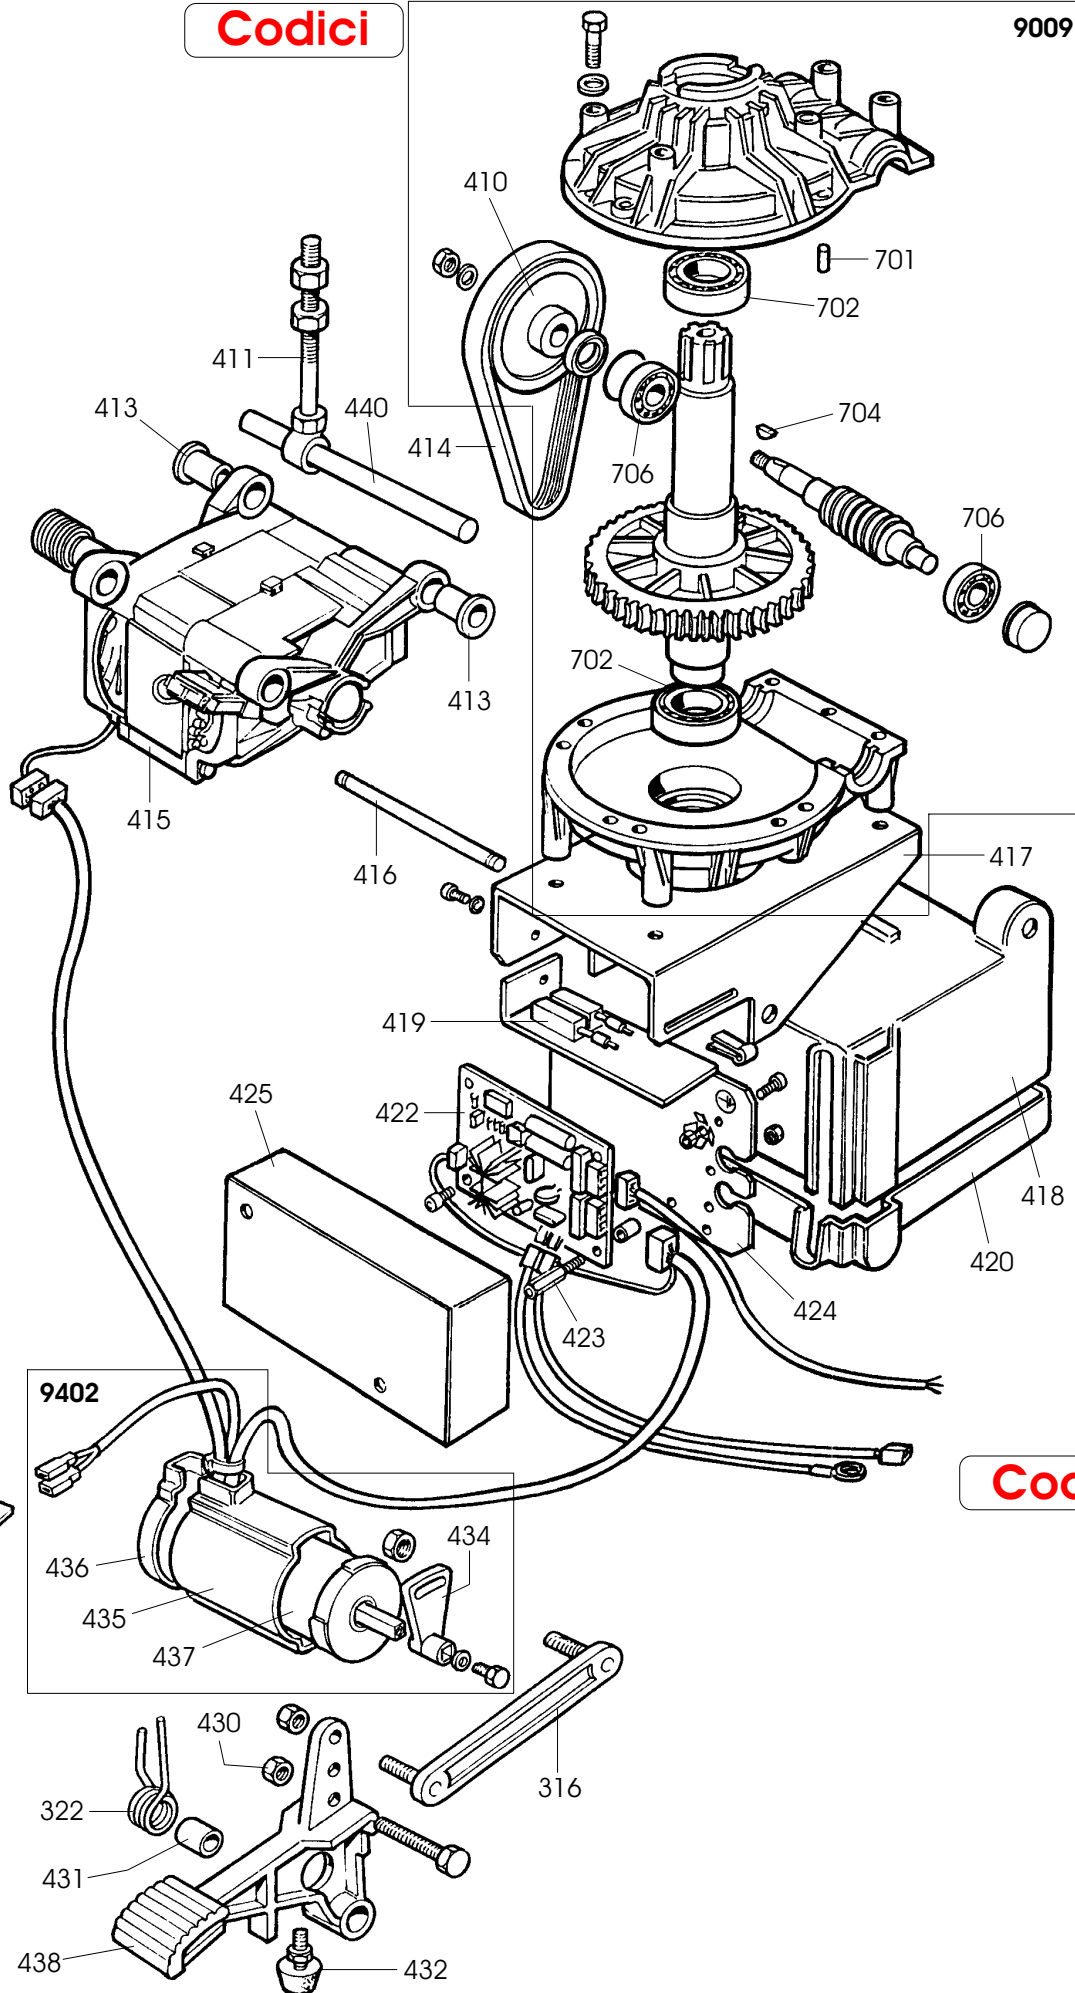

Codici

9009

Codes

Codes

Kode-Nr