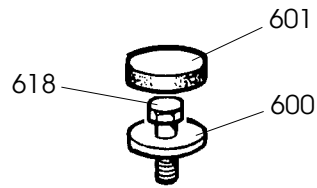

Codici

Codes

9601

Kode-Nr

Codes