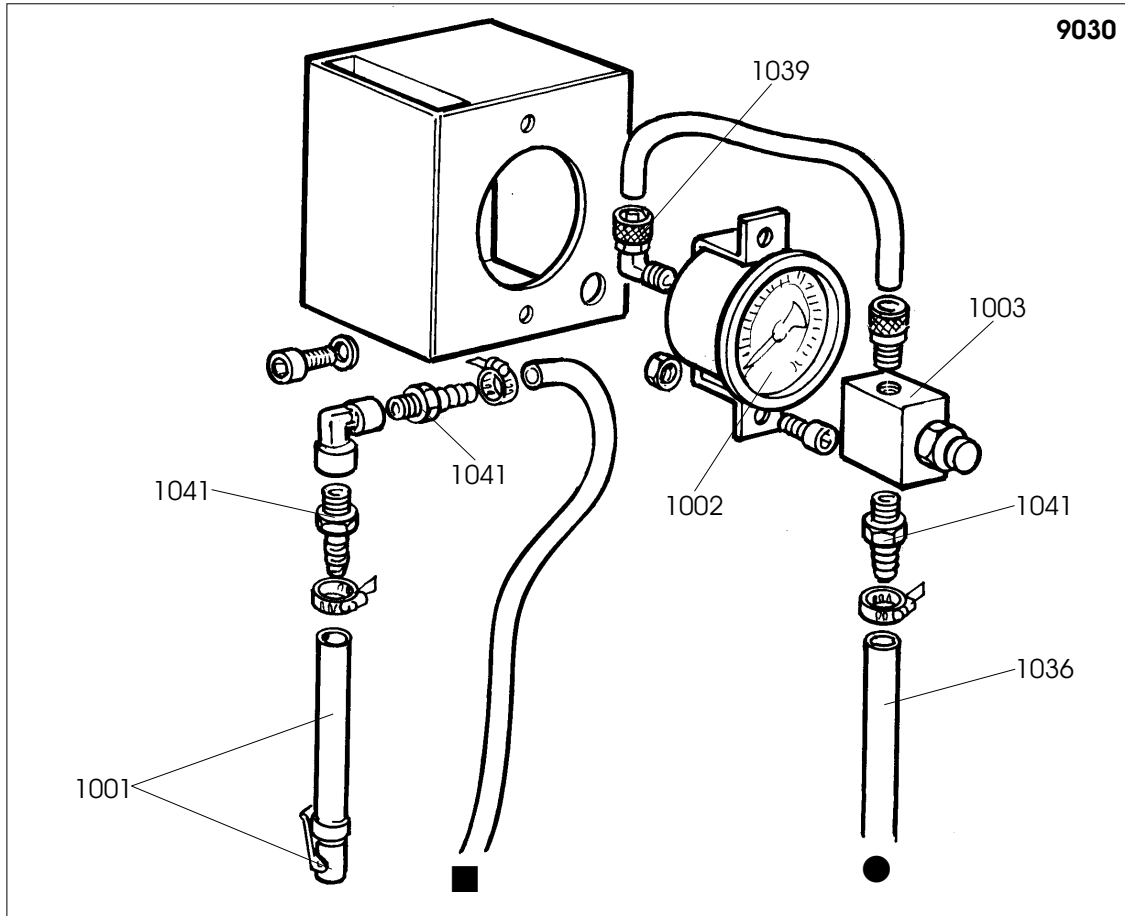

Codici

Codes

Kode-Nr

Codes