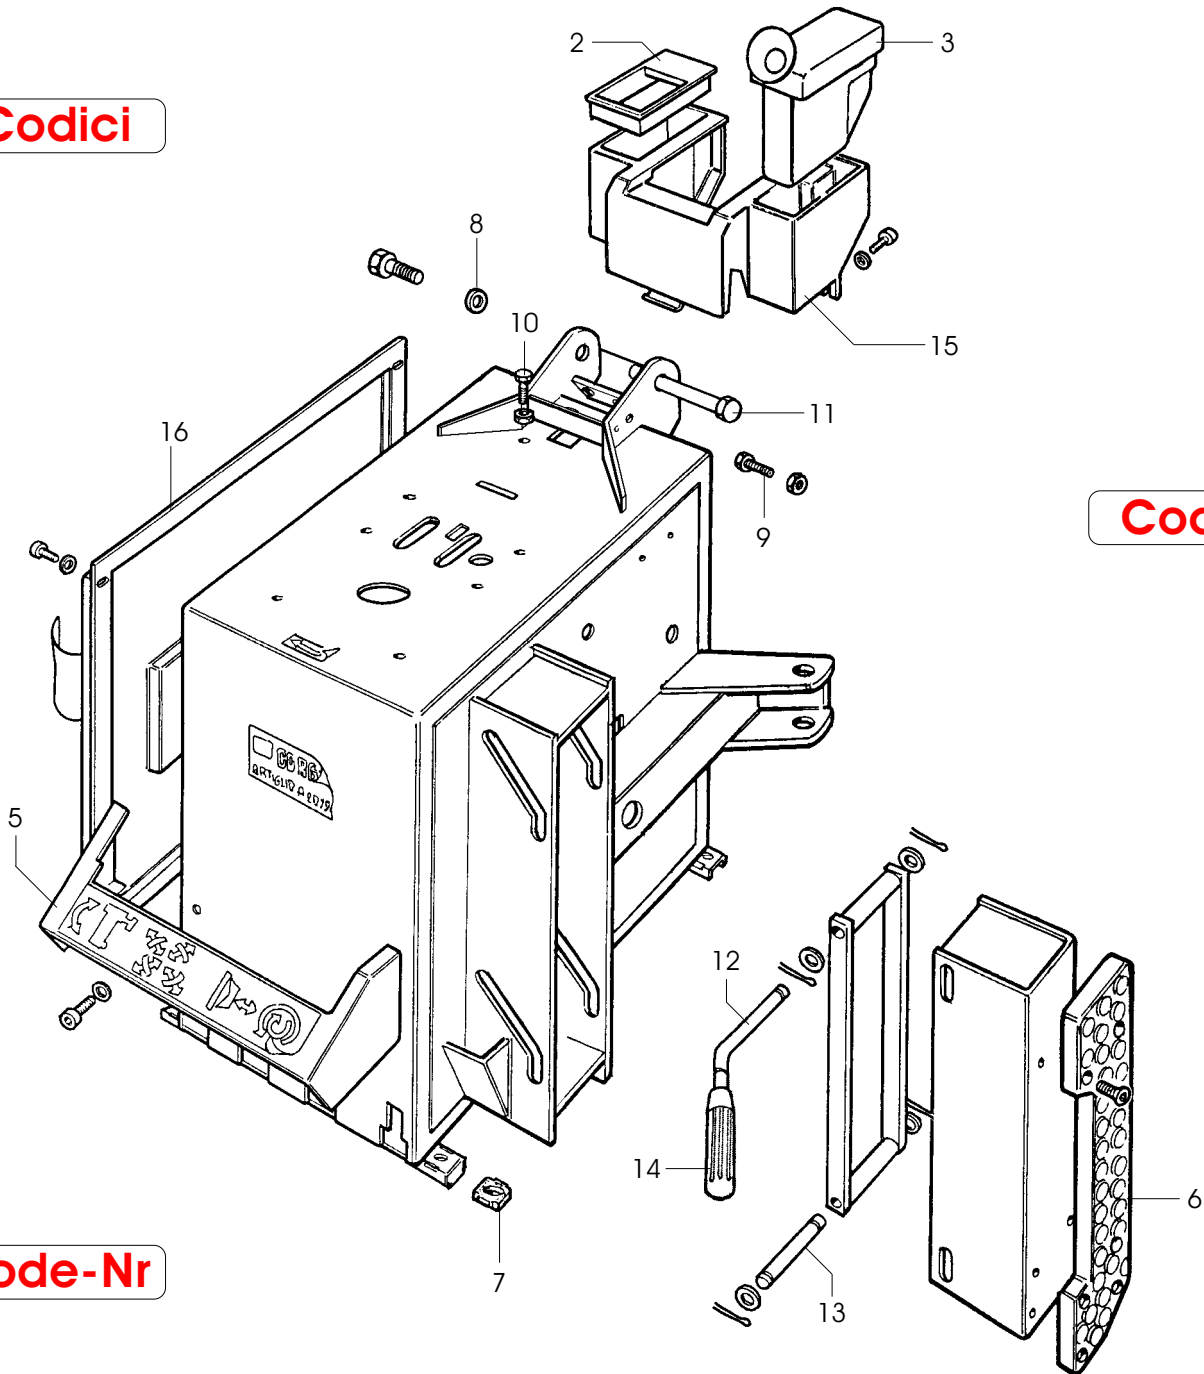

Codici

Codes

Kode-Nr

Codes