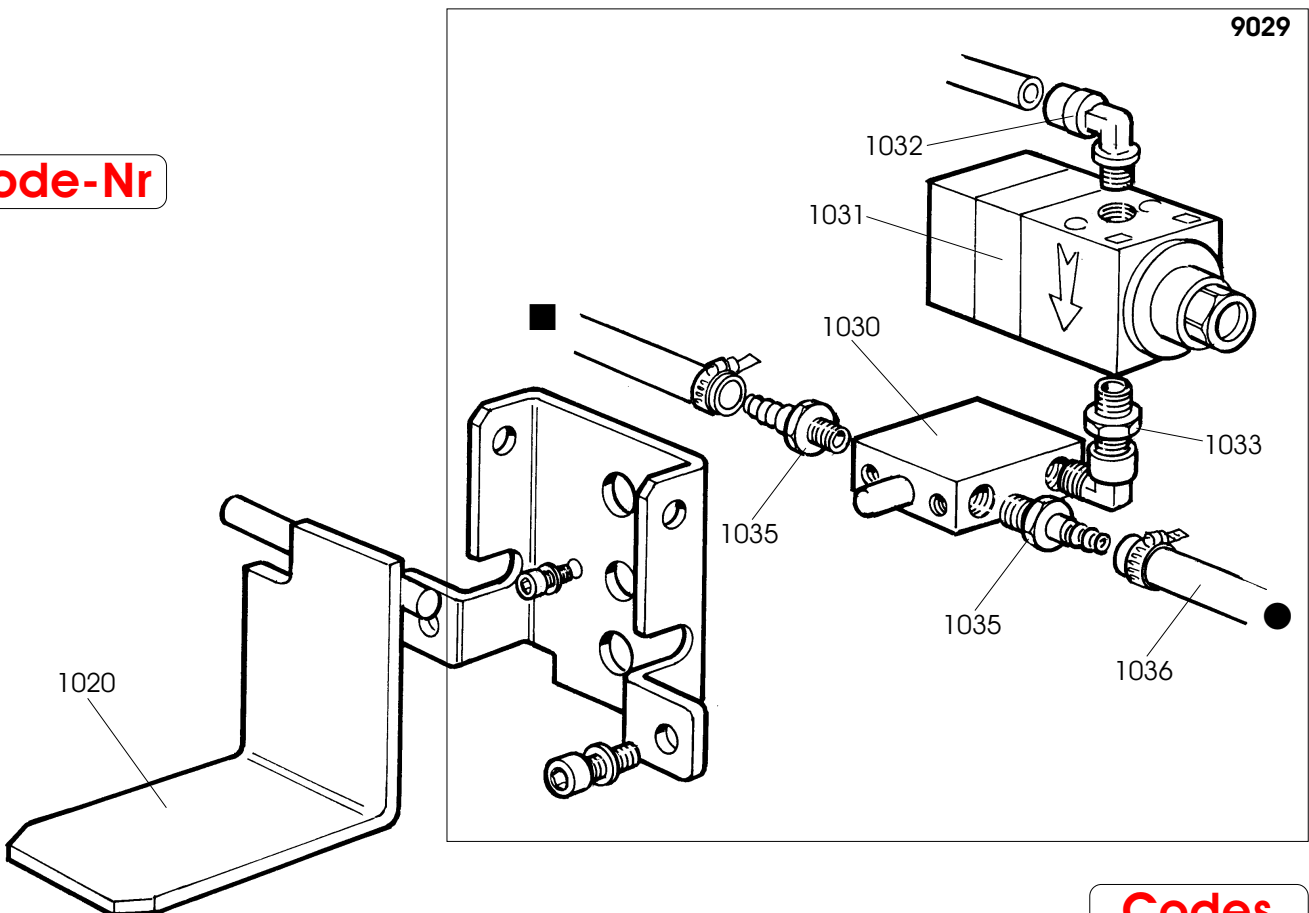

Codici

Codes

Kode-Nr

Codes