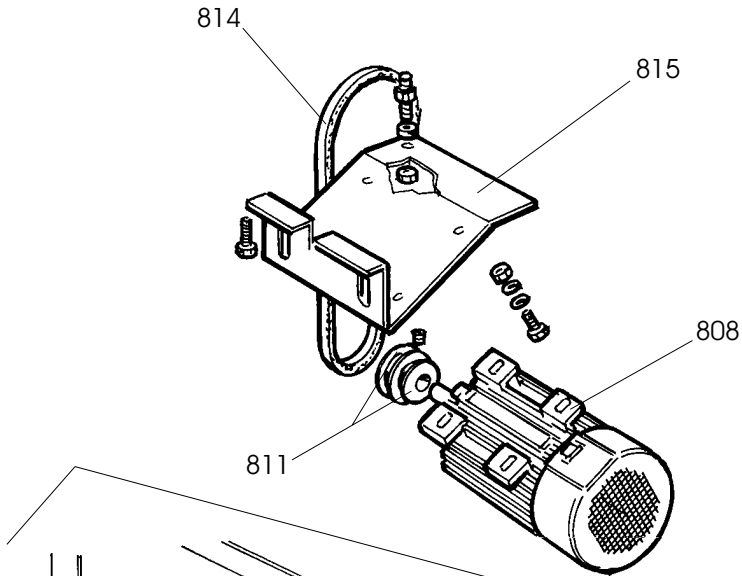

Codici

Codes

Kode-Nr

Codes