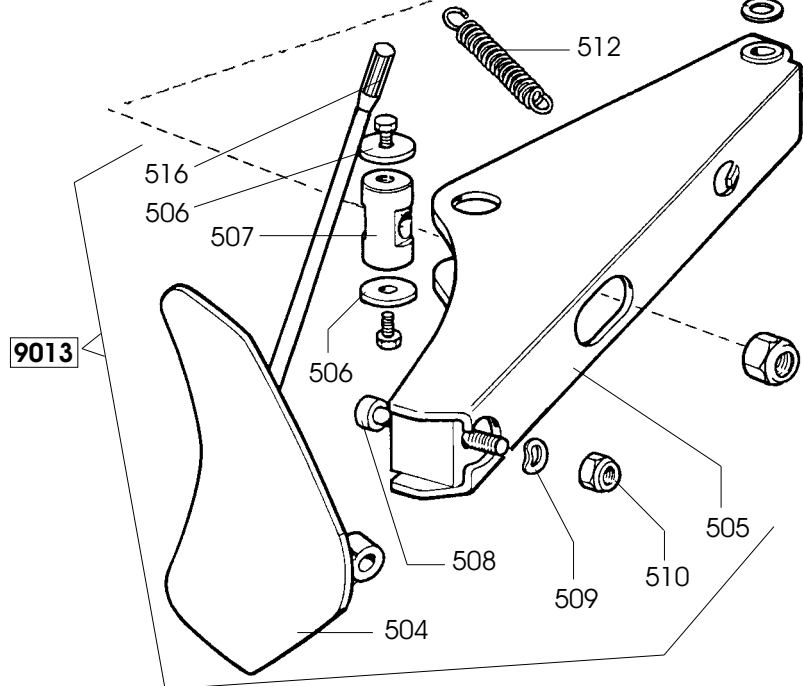

<b>9030</b>	<b>900252598</b>	<b>SCATOLA - BAR</b>	<b>BOX - BAR</b>	<b>SCHACHTEL - BAR</b>	<b>BOITE - BAR</b>
<b>9030</b>	<b>900252599</b>	<b>SCATOLA - BAR/PSI</b>	<b>BOX - BAR/PSI</b>	<b>SCHACHTEL - BAR/PSI</b>	<b>BOITE - BAR/PSI</b>
1001	900235462	TUBO	PIPE	ROHR	TUYAU
		MANOMETRO	PRESSURE GAUGE	DRUCKMESSER	MANOMETRE
1002	900434175	BAR	BAR	BAR	BAR
1002	900437831	BAR - PSI	BAR - PSI	BAR - PSI	BAR - PSI
1003	900235463	VALVOLA	VALVE	VENTIL	VANNE
1036	900352614	TUBO aria	PIPE	ROHR	TUYAU
1039	900434180	RACCORDO	CONNECTOR	ANSCHLUSS	RACCORD
1041	900421670	INNESTO	CLUTCH	KUPPLUNG	EMBAYAGE

**Codici**

**Codes**

**Kode-Nr**

**Codes**

	<b>A 2019</b>	<b>06a/93</b>	<b>Fig. H</b>	<b>Cassone</b>
--	---------------	---------------	---------------	----------------

0002	900428845	COPERCHIO	LID	DECKEL	COUVERCLE
0003	900432825	CONTENITORE	CONTAINER	BEHAELTER	CONTENEUR
0005	900426768	PROTEZIONE	SHIELD	ABDECKUNG	PROTECTION
0006	900436199	APPOGGIO	RIM SUPPORT	STUETZE	APPUI
0007	900422019	PIEDE	FOOT	FUSS	PIED
0008	900318183	RONDELLA	WASHER	UNTERLEGSCHIEBE	RONDELLE
0009	900322348	VITE	SCREW	SCHRAUBE	VIS
0010	900320191	VITE	SCREW	SCHRAUBE	VIS
0011	900331055	PERNO	PIN	ZAPFEN	PIVOT
0012	900339456	PERNO	PIN	ZAPFEN	PIVOT
0013	900339046	PERNO	PIN	ZAPFEN	PIVOT
0014	900425219	MANOPOLA	KNOB	BALLENGRIFF	BOUTON
0015	900442121	PROTEZIONE	SHIELD	ABDECKUNG	PROTECTION
0016	900341176	COFANO	HOOD	HAUBE	COFFRE

**Codici**

**Codes**

**Kode-Nr**

**Codes**

9011	900239042	CILINDRO	CYLINDER	ZYLINDER	CYLINDRE
0231	900441598	RACCORDO	CONNECTOR	ANSCHLUSS	RACCORD
0502	900325561	RONDELLA	WASHER	UNTERLEGSCHIEBE	RONDELLE
0503	900434031	ANELLO	RING	RING	ANNEAU
0517	900451926	RACCORDO	CONNECTOR	ANSCHLUSS	RACCORD
0518	900351905	FLANGIA	FLANGE	FLANSCH	FLASQUE