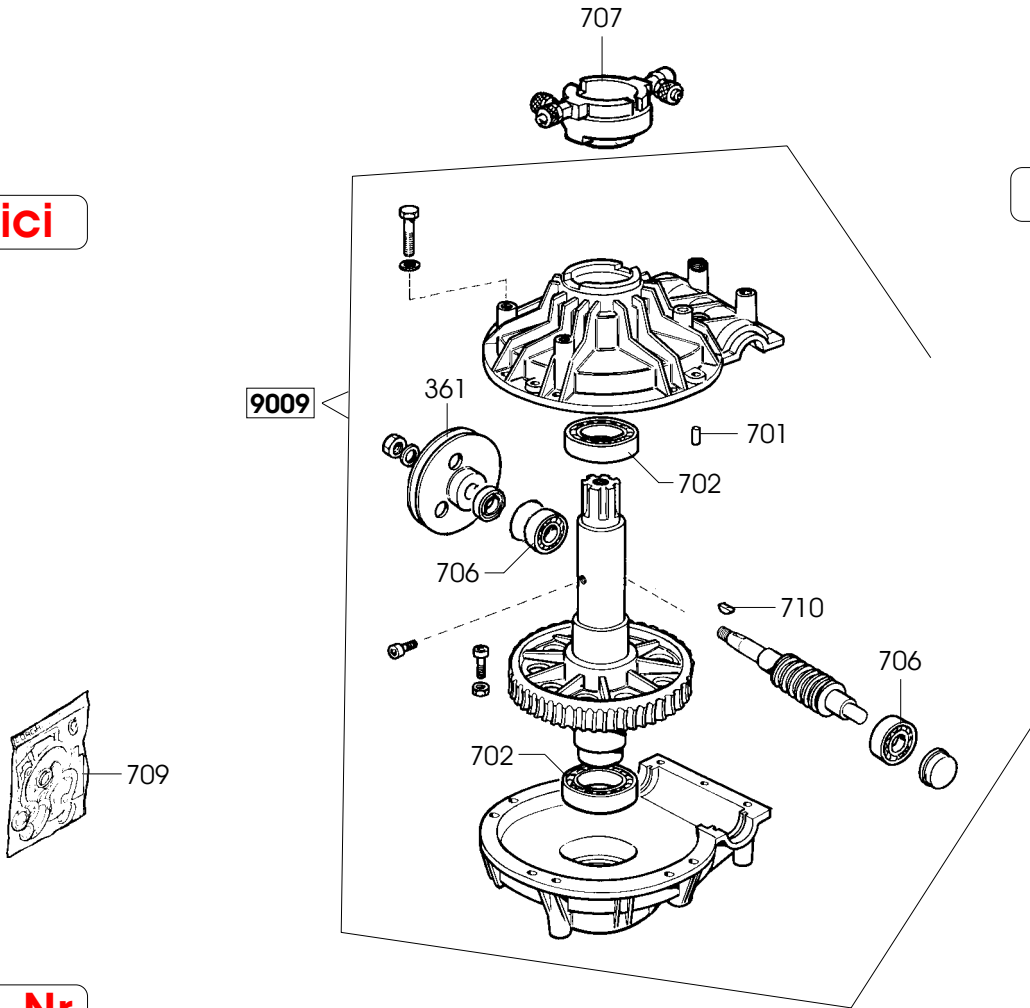

Codici

Codes

Kode-Nr

Codes