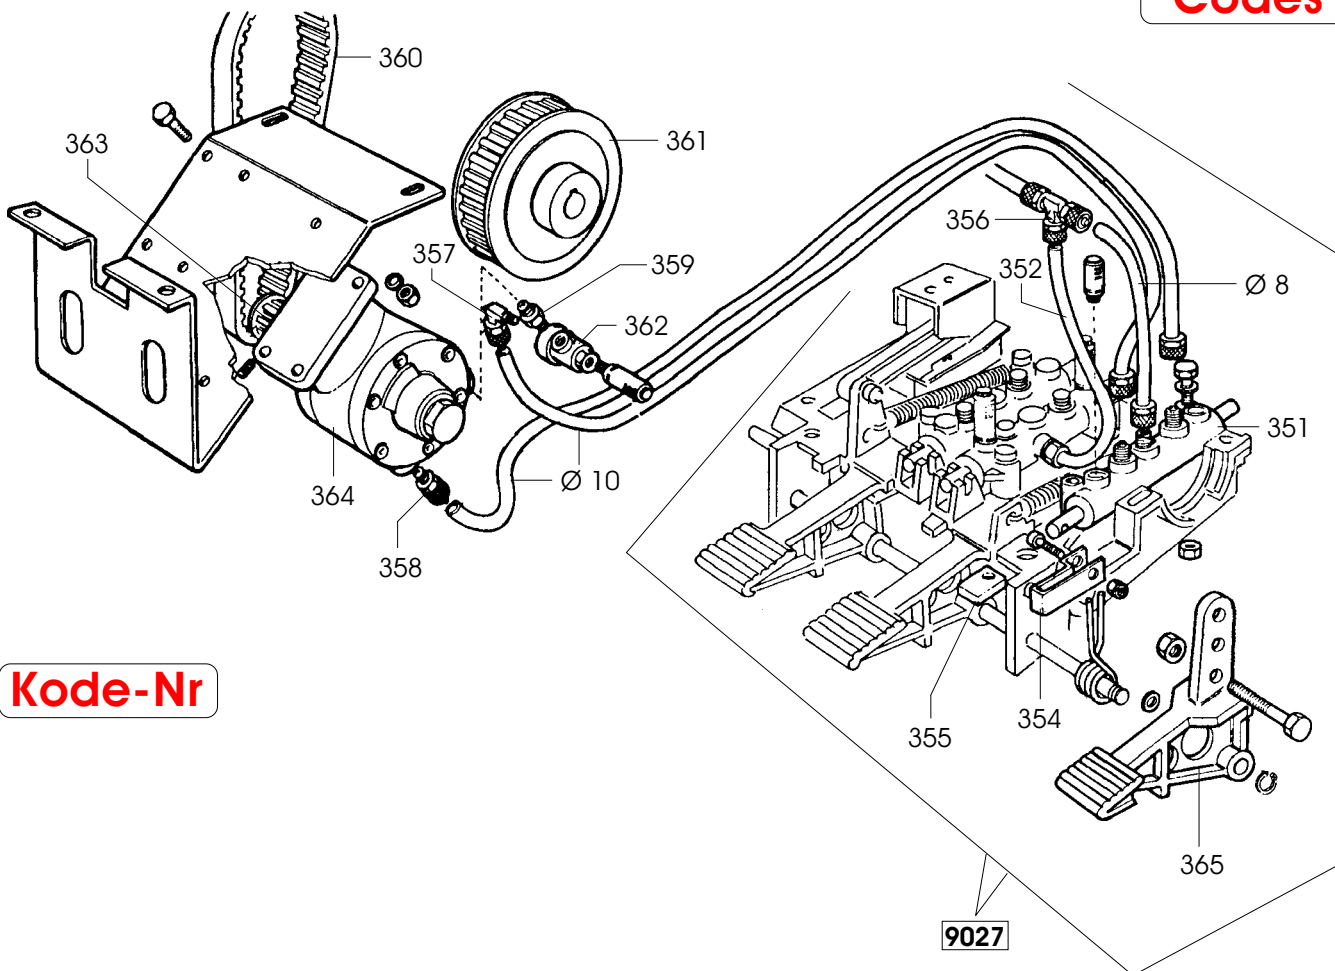

Codici

Codes

Kode-Nr

Codes