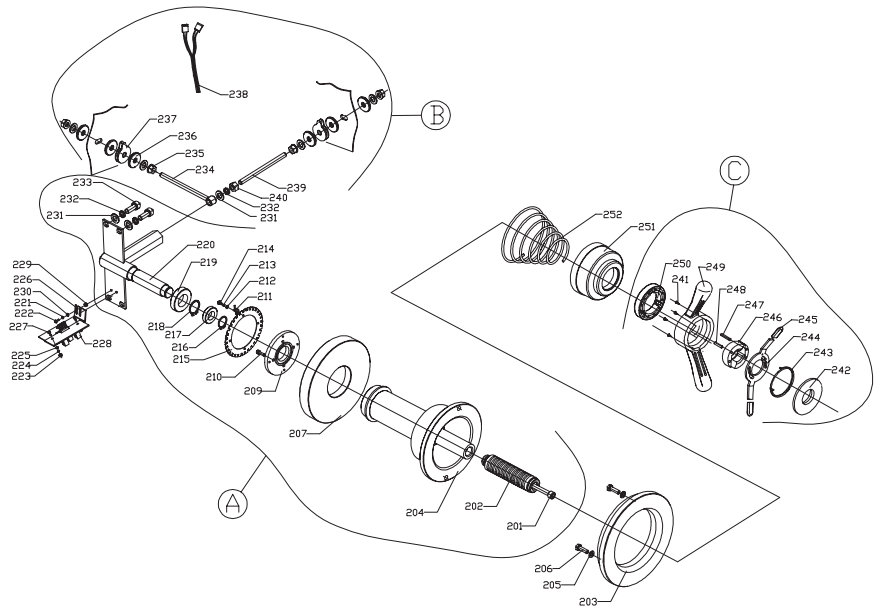

**PEZZI DI RICAMBIO  
SPARE PARTS LIST  
ERSATZTEILLISTE  
PIECES DE RECHANGE**

Code

4-106090

Production

01 / 07

- 112      9003-02167      MOLLA      SPRING
- 102
- 105
- 126
- 135
- 138
- 149
- 151
- A      9004-106225      TASTATORE      SCALE
- C

228

A 9004-106226 GR.OSCILLANTE COMPLETE SHAFT ASSY

B

C 9004-106227 MANIGLIA HANDLER

Il disegno è realizzato con tutti i particolari ma solo quelli codificati sono forniti come ricambi. L'Azienda si riserva la facoltà di apportare modifiche senza preavviso.