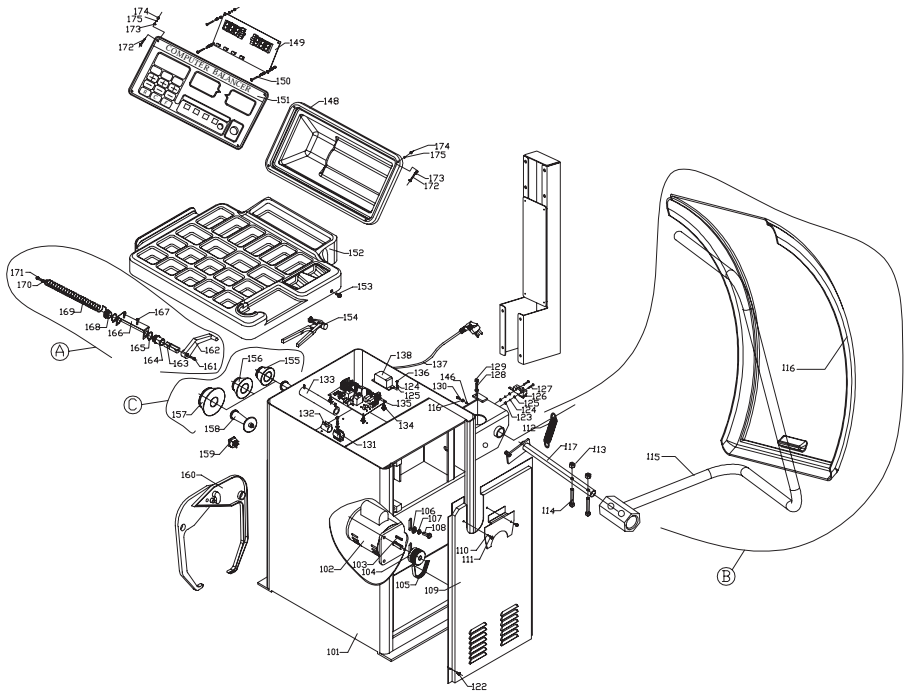

**PEZZI DI RICAMBIO  
SPARE PARTS LIST  
ERSATZTEILLISTE  
PIECES DE RECHANGE**

Code

4-106090

Production

01 / 07

- 112      9003-02167      MOLLA      SPRING
- 102
- 105
- 126
- 135
- 138
- 149
- 151
- A      9004-106225      TASTATORE      SCALE
- C

228

A 9004-106226 GR.OSCILLANTE COMPLETE SHAFT ASSY

B

C 9004-106227 MANIGLIA HANDLER

Il disegno è realizzato con tutti i particolari ma solo quelli codificati sono forniti come ricambi. L'Azienda si riserva la facoltà di apportare modifiche senza preavviso.